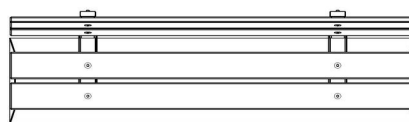

Banc DeLuxe en béton, avec dossier

Code de produit: BB.DL.ML

€ 975,00 hors TVA
(€ 1.179,75 TVA incl.)

Ce banc en béton est équipé d'assises en bambou ET d'un dossier en bambou. Ce banc n'est pas adapté pour une pose n'importe où. Normalement tous nos produits sont résistants au vandalisme. Ce banc, cependant, risque de tomber dans le cas où des groupes de 8 ou plus de casseurs s'unissent pour le faire basculer. Ceci est très dangereux, compte tenu que le banc a un poids de plus de 600 kg.

Nous ne vous vendons donc ce banc uniquement sous cette réserve de sécurité. Ce banc doit être posé le dossier contre ou tout prêt d'un mur. La 2eme option est de poser ce modèle en position jumelée, dos contre dos.

HeBlad
www.HeBlad.com
BB.DL.ML
gewicht ± 480 KG.

Spécifications Banc DeLuxe en béton, avec dossier

Code de produit	BB.DL.ML	Matériel assise	Bambou
Couleur	Béton naturel	Coin d'assise	103 degrés
Dimensions (L x P x H)	180 x 45 x 95 cm	Nombre d'assises	4
Hauteur d'assise	48,5 cm	Poids	630 kg
Dimensions assise	180 x 30 cm		