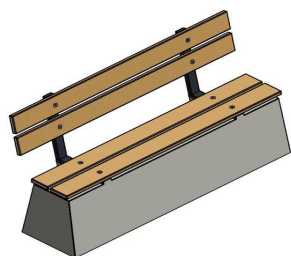

Banc DeLuxe en béton, avec dossier

Code de produit: BB.DL.ML

€ 975,00 hors TVA
(€ 1.179,75 TVA incl.)

Ce banc en béton est équipé d'assises en bambou ET d'un dossier en bambou. Ce banc n'est pas adapté pour une pose n'importe où. Normalement tous nos produits sont résistants au vandalisme. Ce banc, cependant, risque de tomber dans le cas où des groupes de 8 ou plus de casseurs s'unissent pour le faire basculer. Ceci est très dangereux, compte tenu que le banc a un poids de plus de 600 kg.

Nous ne vous vendons donc ce banc uniquement sous cette réserve de sécurité. Ce banc doit être posé le dossier contre ou tout prêt d'un mur. La 2eme option est de poser ce modèle en position jumelée, dos contre dos.

Si vous choisissez ce modèle avec dossier pour le placer dans des parcs ou autres, vous choisissez impérativement le modèle banc en béton avec plaque de fond.

5 février 2025 - Prix sujets à changement

Nos produits sont livrés depuis notre usine aux Pays-Bas.

HeBlad
www.HeBlad.com
BB.DL.ML
gewicht ± 480 KG.

Spécifications Banc DeLuxe en béton, avec dossier

Code de produit	BB.DL.ML	Matériel assise	Bambou
Couleur	Béton naturel	Coin d'assise	103 degrés
Dimensions (L x P x H)	180 x 45 x 95 cm	Nombre d'assises	4
Hauteur d'assise	48,5 cm	Poids	630 kg
Dimensions assise	180 x 30 cm		