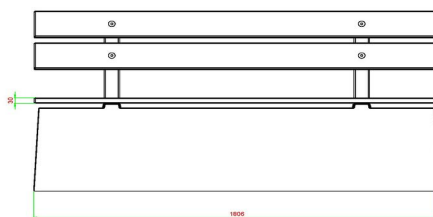

HeBlad
www.HeBlad.com
BB.DL.ML
gewicht ± 480 KG.

Spécifications Banc DeLuxe en béton, avec dossier

Code de produit	BB.DL.ML	Matériel assise	Bambou
Couleur	Béton naturel	Coin d'assise	103 degrés
Dimensions (L x P x H)	180 x 45 x 95 cm	Nombre d'assises	4
Hauteur d'assise	48,5 cm	Poids	630 kg
Dimensions assise	180 x 30 cm