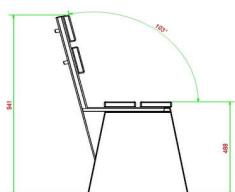

HeBlad
www.HeBlad.com
BB.DL.ML
gewicht ± 480 KG.

Spécifications Banc DeLuxe en béton, avec dossier

Code de produit	BB.DL.ML	Matériel assise	Bambou
Couleur	Béton naturel	Coin d'assise	103 degrés
Dimensions (L x P x H)	180 x 45 x 95 cm	Nombre d'assises	4
Hauteur d'assise	48,5 cm	Poids	630 kg
Dimensions assise	180 x 30 cm