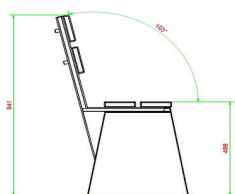

HeBlad
www.HeBlad.com
BB.DL.ML
gewicht ± 480 KG.

Spécifications Banc DeLuxe en béton, avec dossier

Code de produit	BB.DL.ML	Matériel assise	Bambou
Couleur	Béton naturel	Coin d'assise	103 degrés
Dimensions (L x P x H)	180 x 45 x 95 cm	Nombre d'assises	4
Hauteur d'assise	48,5 cm	Poids	630 kg
Dimensions assise	180 x 30 cm