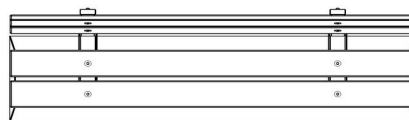

HeBlad
www.HeBlad.com
BB.DL.ML
gewicht ± 480 KG.

Spécifications Banc DeLuxe en béton, avec dossier

Code de produit	BB.DL.ML	Matériel assise	Bambou
Couleur	Béton naturel	Coin d'assise	103 degrés
Dimensions (L x P x H)	180 x 45 x 95 cm	Nombre d'assises	4
Hauteur d'assise	48,5 cm	Poids	630 kg
Dimensions assise	180 x 30 cm