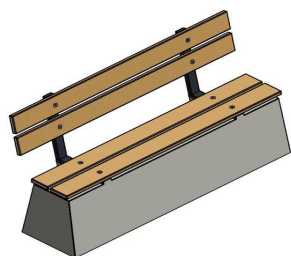

## Banc DeLuxe en béton, avec dossier

Code de produit: BB.DL.ML

**€ 925,00** hors TVA  
(€ 1.119,25 TVA incl.)

Ce banc en béton est équipé d'assises en bambou ET d'un dossier en bambou. Ce banc n'est pas adapté pour une pose n'importe où. Normalement tous nos produits sont résistants au vandalisme. Ce banc, cependant, risque de tomber dans le cas où des groupes de 8 ou plus de casseurs s'unissent pour le faire basculer. Ceci est très dangereux, compte tenu que le banc a un poids de plus de 600 kg.

Nous ne vous vendons donc ce banc uniquement sous cette réserve de sécurité. Ce banc doit être posé le dossier contre ou tout prêt d'un mur. La 2eme option est de poser ce modèle en position jumelée, dos contre dos.

Si vous choisissez ce modèle avec dossier pour le placer dans des parcs ou autres, vous choisissez impérativement le modèle banc en béton avec plaque de fond.

23 novembre 2024 - Prix sujets à changement

## Spécifications Banc DeLuxe en béton, avec dossier

Code de produit	BB.DL.ML	Matériel assise	Bambou
Couleur	Béton naturel	Coin d'assise	103 degrés
Dimensions (L x P x H)	180 x 45 x 95 cm	Nombre d'assises	4
Hauteur d'assise	48,5 cm	Poids	630 kg
Dimensions assise	180 x 30 cm		