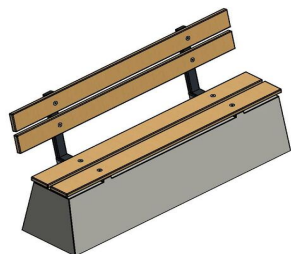

## Banc DeLuxe en béton, avec dossier

Code de produit: BB.DL.ML

**€ 975,00** hors TVA  
(€ 1.179,75 TVA incl.)

Ce banc en béton est équipé d'assises en bambou ET d'un dossier en bambou. Ce banc n'est pas adapté pour une pose n'importe où. Normalement tous nos produits sont résistants au vandalisme. Ce banc, cependant, risque de tomber dans le cas où des groupes de 8 ou plus de casseurs s'unissent pour le faire basculer. Ceci est très dangereux, compte tenu que le banc a un poids de plus de 600 kg.

Nous ne vous vendons donc ce banc uniquement sous cette réserve de sécurité. Ce banc doit être posé le dossier contre ou tout prêt d'un mur. La 2eme option est de poser ce modèle en position jumelée, dos contre dos.

Si vous choisissez ce modèle avec dossier pour le placer dans des parcs ou autres, vous choisissez impérativement le modèle banc en béton avec plaque de fond.

12 mars 2025 - Prix sujets à changement

*Nos produits sont livrés depuis notre usine aux Pays-Bas.*

## Spécifications Banc DeLuxe en béton, avec dossier

Code de produit	BB.DL.ML	Matériel assise	Bambou
Couleur	Béton naturel	Coin d'assise	103 degrés
Dimensions (L x P x H)	180 x 45 x 95 cm	Nombre d'assises	4
Hauteur d'assise	48,5 cm	Poids	630 kg
Dimensions assise	180 x 30 cm		