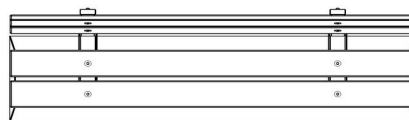

Banc DeLuxe en béton, avec dossier

Code de produit: BB.DL.ML

€ 925,00 hors TVA
(€ 1.119,25 TVA incl.)

Ce banc en béton est équipé d'assises en bambou ET d'un dossier en bambou. Ce banc n'est pas adapté pour une pose n'importe où. Normalement tous nos produits sont résistants au vandalisme. Ce banc, cependant, risque de tomber dans le cas où des groupes de 8 ou plus de casseurs s'unissent pour le faire basculer. Ceci est très dangereux, compte tenu que le banc a un poids de plus de 600 kg.

Nous ne vous vendons donc ce banc uniquement sous cette réserve de sécurité. Ce banc doit être posé le dossier contre ou tout prêt d'un mur. La 2eme option est de poser ce modèle en position jumelée, dos contre dos.

Nos produits sont livrés depuis notre usine aux Pays-Bas.

HeBlad
www.HeBlad.com
BB.DL.ML

gewicht ± 480 KG.

Spécifications Banc DeLuxe en béton, avec dossier

Code de produit	BB.DL.ML	Matériel assise	Bambou
Couleur	Béton naturel	Coin d'assise	103 degrés
Dimensions (L x P x H)	180 x 45 x 95 cm	Nombre d'assises	4
Hauteur d'assise	48,5 cm	Poids	630 kg
Dimensions assise	180 x 30 cm		