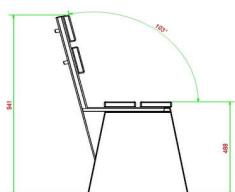

Nous ne vous vendons donc ce banc uniquement sous cette réserve de sécurité. Ce banc doit être posé le dossier contre ou tout prêt d'un mur. La 2eme option est de poser ce modèle en position jumelée, dos contre dos.

HeBlad
www.HeBlad.com
BB.DL.ML
gewicht ± 480 KG.

Spécifications Banc DeLuxe en béton, avec dossier

Code de produit	BB.DL.ML	Matériel assise	Bambou
Couleur	Béton naturel	Coin d'assise	103 degrés
Dimensions (L x P x H)	180 x 45 x 95 cm	Nombre d'assises	4
Hauteur d'assise	48,5 cm	Poids	630 kg
Dimensions assise	180 x 30 cm		