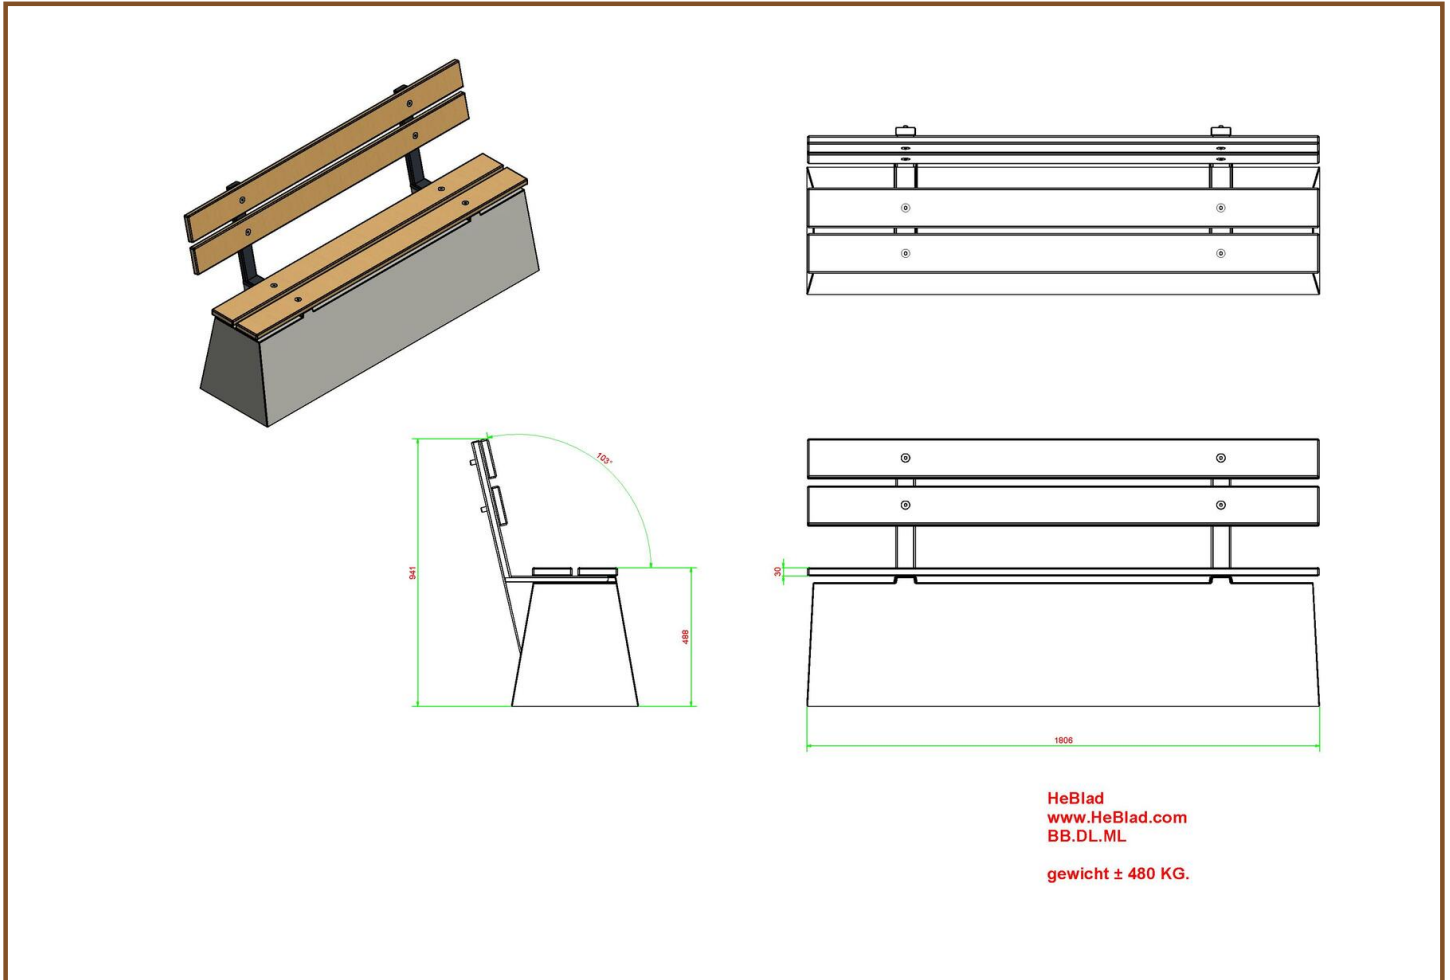

Banc DeLuxe en béton, avec dossier

Code de produit: BB.DL.ML

€ 925,00 hors TVA

(€ 1.119,25 TVA incl.)

Ce banc en béton est équipé d'assises en bambou ET d'un dossier en bambou. Ce banc n'est pas adapté pour une pose n'importe où. Normalement tous nos produits sont résistants au vandalisme. Ce banc, cependant, risque de tomber dans le cas où des groupes de 8 ou plus de casseurs s'unissent pour le faire basculer. Ceci est très dangereux, compte tenu que le banc a un poids de plus de 600 kg.

Nous ne vous vendons donc ce banc uniquement sous cette réserve de sécurité. Ce banc doit être posé le dossier contre ou tout prêt d'un mur. La 2eme option est de poser ce modèle en position jumelée, dos contre dos.

Spécifications Banc DeLuxe en béton, avec dossier

| | | | |
|----------------------|------------------|-------------------|------------|
| Code de produit | BB.DL.ML | Hauteur d'assise | 48,5 cm |
| Couleur | Béton naturel | Coin d'assise | 103 degrés |
| Nombre d'assises | 4 | Poids | 630 kg |
| Afmeting zitvlak | 180 x 30 cm | Materiaal zitvlak | Bambou |
| Afmeting (L x B x H) | 180 x 45 x 95 cm | | |