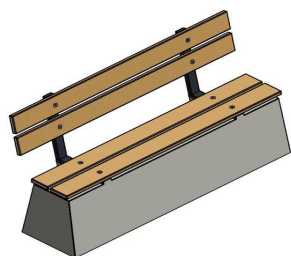

Banc DeLuxe en béton, avec dossier

Code de produit: BB.DL.ML

€ 925,00 hors TVA
(€ 1.119,25 TVA incl.)

Ce banc en béton est équipé d'assises en bambou ET d'un dossier en bambou. Ce banc n'est pas adapté pour une pose n'importe où. Normalement tous nos produits sont résistants au vandalisme. Ce banc, cependant, risque de tomber dans le cas où des groupes de 8 ou plus de casseurs s'unissent pour le faire basculer. Ceci est très dangereux, compte tenu que le banc a un poids de plus de 600 kg.

Nous ne vous vendons donc ce banc uniquement sous cette réserve de sécurité. Ce banc doit être posé le dossier contre ou tout prêt d'un mur. La 2eme option est de poser ce modèle en position jumelée, dos contre dos.

Si vous choisissez ce modèle avec dossier pour le placer dans des parcs ou autres, vous choisissez impérativement le modèle banc en béton avec plaque de fond.

27 décembre 2024 - Prix sujets à changement

Nos produits sont livrés depuis notre usine aux Pays-Bas.

HeBlad
www.HeBlad.com
BB.DL.ML

gewicht ± 480 KG.

Spécifications Banc DeLuxe en béton, avec dossier

Code de produit	BB.DL.ML	Matériel assise	Bambou
Couleur	Béton naturel	Coin d'assise	103 degrés
Dimensions (L x P x H)	180 x 45 x 95 cm	Nombre d'assises	4
Hauteur d'assise	48,5 cm	Poids	630 kg
Dimensions assise	180 x 30 cm		