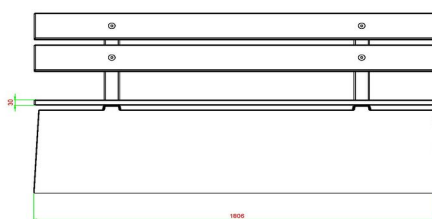

HeBlad
www.HeBlad.com
BB.DL.ML
gewicht ± 480 KG.

Spécifications Banc DeLuxe en béton, avec dossier

Code de produit	BB.DL.ML	Matériel assise	Bambou
Couleur	Béton naturel	Coin d'assise	103 degrés
Dimensions (L x P x H)	180 x 45 x 95 cm	Nombre d'assises	4
Hauteur d'assise	48,5 cm	Poids	630 kg
Dimensions assise	180 x 30 cm