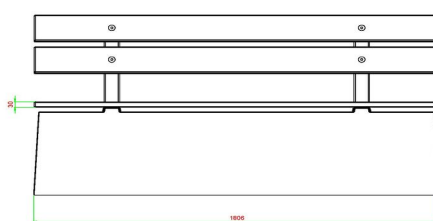

Banc DeLuxe en béton, avec dossier

Code de produit: BB.DL.ML

€ 975,00 hors TVA
(€ 1.179,75 TVA incl.)

Ce banc en béton est équipé d'assises en bambou ET d'un dossier en bambou. Ce banc n'est pas adapté pour une pose n'importe où. Normalement tous nos produits sont résistants au vandalisme. Ce banc, cependant, risque de tomber dans le cas où des groupes de 8 ou plus de casseurs s'unissent pour le faire basculer. Ceci est très dangereux, compte tenu que le banc a un poids de plus de 600 kg.

Nous ne vous vendons donc ce banc uniquement sous cette réserve de sécurité. Ce banc doit être posé le dossier contre ou tout prêt d'un mur. La 2eme option est de poser ce modèle en position jumelée, dos contre dos.

HeBlad
www.HeBlad.com
BB.DL.ML
gewicht ± 480 KG.

Spécifications Banc DeLuxe en béton, avec dossier

Code de produit	BB.DL.ML	Matériel assise	Bambou
Couleur	Béton naturel	Coin d'assise	103 degrés
Dimensions (L x P x H)	180 x 45 x 95 cm	Nombre d'assises	4
Hauteur d'assise	48,5 cm	Poids	630 kg
Dimensions assise	180 x 30 cm		