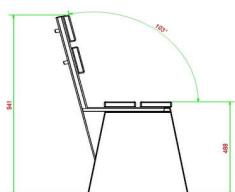

Nous ne vous vendons donc ce banc uniquement sous cette réserve de sécurité. Ce banc doit être posé le dossier contre ou tout prêt d'un mur. La 2eme option est de poser ce modèle en position jumelée, dos contre dos.

Nos produits sont livrés depuis notre usine aux Pays-Bas.

HeBlad
www.HeBlad.com
BB.DL.ML

gewicht ± 480 KG.

Spécifications Banc DeLuxe en béton, avec dossier

Code de produit	BB.DL.ML	Matériel assise	Bambou
Couleur	Béton naturel	Coin d'assise	103 degrés
Dimensions (L x P x H)	180 x 45 x 95 cm	Nombre d'assises	4
Hauteur d'assise	48,5 cm	Poids	630 kg
Dimensions assise	180 x 30 cm		