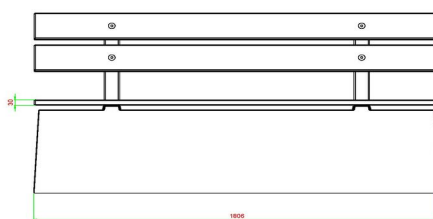

Banc DeLuxe en béton, avec dossier

Code de produit: BB.DL.ML

€ 925,00 hors TVA
(€ 1.119,25 TVA incl.)

Ce banc en béton est équipé d'assises en bambou ET d'un dossier en bambou. Ce banc n'est pas adapté pour une pose n'importe où. Normalement tous nos produits sont résistants au vandalisme. Ce banc, cependant, risque de tomber dans le cas où des groupes de 8 ou plus de casseurs s'unissent pour le faire basculer. Ceci est très dangereux, compte tenu que le banc a un poids de plus de 600 kg.

Nous ne vous vendons donc ce banc uniquement sous cette réserve de sécurité. Ce banc doit être posé le dossier contre ou tout prêt d'un mur. La 2eme option est de poser ce modèle en position jumelée, dos contre dos.

Si vous choisissez ce modèle avec dossier pour le placer dans des parcs ou autres, vous choisissez impérativement le modèle banc en béton avec plaque de fond.

27 décembre 2024 - Prix sujets à changement

Nos produits sont livrés depuis notre usine aux Pays-Bas.

HeBlad
www.HeBlad.com
BB.DL.ML

gewicht ± 480 KG.

Spécifications Banc DeLuxe en béton, avec dossier

Code de produit	BB.DL.ML	Matériel assise	Bambou
Couleur	Béton naturel	Coin d'assise	103 degrés
Dimensions (L x P x H)	180 x 45 x 95 cm	Nombre d'assises	4
Hauteur d'assise	48,5 cm	Poids	630 kg
Dimensions assise	180 x 30 cm		