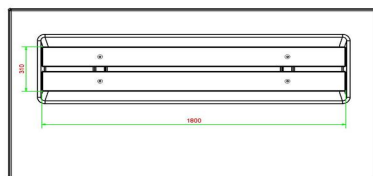

23 novembre 2024 - Prix sujets à changement

Nos produits sont livrés depuis notre usine aux Pays-Bas.

HeBlad
www.HeBlad.com
BB.DL.OP.ZL
gewicht ± 1200 KG.

Spécifications Banc Deluxe en béton avec plaque de fond et sans dossier

Code de produit	BB.DL.OP.ZL	Matériel assise	Bambou
Couleur	Béton naturel	Nombre d'assises	4
Dimensions (L x P x H)	219,5 x 119 x 56,5 cm	Dimensions plaque de fond (L x P x H)	180 x 119 x 8 cm
Hauteur d'assise	45 cm	Finition plaque de fond	Béton lisse
Dimensions assise	180 x 30 cm	Poids	1200 kg