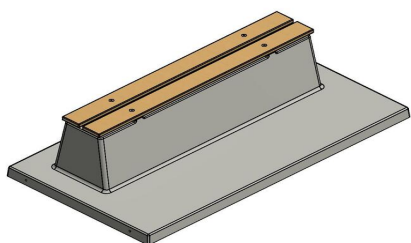

HeBlad
www.HeBlad.com
BB.DL.OP.ZL
gewicht ± 1200 KG.

Spécifications Banc Deluxe en béton avec plaque de fond et sans dossier

Code de produit	BB.DL.OP.ZL	Matériel assise	Bambou
Couleur	Béton naturel	Nombre d'assises	4
Dimensions (L x P x H)	219,5 x 119 x 56,5 cm	Dimensions plaque de fond (L x P x H)	219,5 x 119 x 8 cm
Hauteur d'assise	45 cm	Finition plaque de fond	Béton lisse
Dimensions assise	180 x 30 cm	Poids	1200 kg