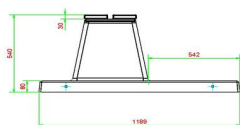

HeBlad
www.HeBlad.com
BB.DL.OP.ZL
gewicht ± 1200 KG.

Spécifications Banc Deluxe en béton avec plaque de fond et sans dossier

Code de produit	BB.DL.OP.ZL	Matériel assise	Bambou
Couleur	Béton naturel	Nombre d'assises	4
Dimensions (L x P x H)	219,5 x 119 x 56,5 cm	Dimensions plaque de fond (L x P x H)	219,5 x 119 x 8 cm
Hauteur d'assise	45 cm	Finition plaque de fond	Béton lisse
Dimensions assise	180 x 30 cm	Poids	1200 kg