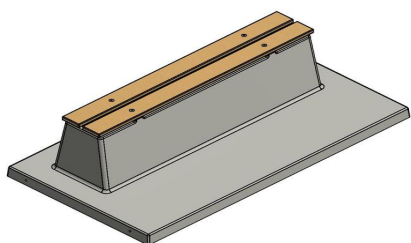

Banc Deluxe en béton avec plaque de fond et sans dossier

€ 900,00 hors TVA
(€ 1.089,00 TVA incl.)

Code de produit: BB.DL.OP.ZL

Ce banc en couleur béton naturel, équipé de planches en bambou, offre un siège relax. Le banc est fabriqué avec plaque de fond. Donc, coulé en une pièce. Ce modèle n'est PAS équipé d'un dossier.

Toujours une aire de repos bien soigné, puisque les mauvaises herbes ne peuvent pas dépassées la plaque sous le banc. L'endroit devant le banc ne sera pas mouillé ou boueux, grâce au renfort 'intégré'.

23 novembre 2024 - Prix sujets à changement

Nos produits sont livrés depuis notre usine aux Pays-Bas.

HeBlad
www.HeBlad.com
BB.DL.OP.ZL
gewicht ± 1200 KG.

Spécifications Banc Deluxe en béton avec plaque de fond et sans dossier

Code de produit	BB.DL.OP.ZL	Matériel assise	Bambou
Couleur	Béton naturel	Nombre d'assises	4
Dimensions (L x P x H)	219,5 x 119 x 56,5 cm	Dimensions plaque de fond (L x P x H)	180 x 119 x 8 cm
Hauteur d'assise	45 cm	Finition plaque de fond	Béton lisse
Dimensions assise	180 x 30 cm	Poids	1200 kg