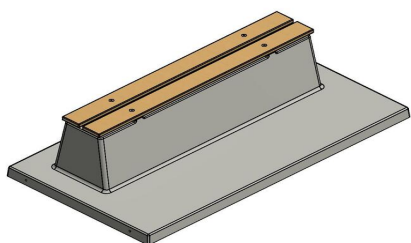

Banc Deluxe en béton avec plaque de fond et sans dossier

Code de produit: BB.DL.OP.ZL

Ce banc en couleur béton naturel, équipé de planches en bambou, offre un siège relax. Le banc est fabriqué avec plaque de fond. Donc, coulé en une pièce. Ce modèle n'est PAS équipé d'un dossier.

Toujours une aire de repos bien soigné, puisque les mauvaises herbes ne peuvent pas dépassées la plaque sous le banc. L'endroit devant le banc ne sera pas mouillé ou boueux, grâce au renfort 'intégré'.

€ 1.025,00 hors TVA
(€ 1.240,25 TVA incl.)

5 février 2025 - Prix sujets à changement

Nos produits sont livrés depuis notre usine aux Pays-Bas.

HeBlad
www.HeBlad.com
BB.DL.OP.ZL
gewicht ± 1200 KG.

Spécifications Banc Deluxe en béton avec plaque de fond et sans dossier

Code de produit	BB.DL.OP.ZL	Matériel assise	Bambou
Couleur	Béton naturel	Nombre d'assises	4
Dimensions (L x P x H)	219,5 x 119 x 56,5 cm	Dimensions plaque de fond (L x P x H)	219,5 x 119 x 8 cm
Hauteur d'assise	45 cm	Finition plaque de fond	Béton lisse
Dimensions assise	180 x 30 cm	Poids	1200 kg