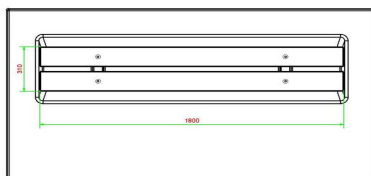

Banc Deluxe en béton avec plaque de fond et sans dossier

Code de produit: BB.DL.OP.ZL

Ce banc en couleur béton naturel, équipé de planches en bambou, offre un siège relax. Le banc est fabriqué avec plaque de fond. Donc, coulé en une pièce. Ce modèle n'est PAS équipé d'un dossier.

€ 1.025,00 hors TVA
(€ 1.240,25 TVA incl.)

5 février 2025 - Prix sujets à changement

Nos produits sont livrés depuis notre usine aux Pays-Bas.

HeBlad
www.HeBlad.com
BB.DL.OP.ZL
gewicht ± 1200 KG.

Spécifications Banc Deluxe en béton avec plaque de fond et sans dossier

Code de produit	BB.DL.OP.ZL	Matériel assise	Bambou
Couleur	Béton naturel	Nombre d'assises	4
Dimensions (L x P x H)	219,5 x 119 x 56,5 cm	Dimensions plaque de fond (L x P x H)	219,5 x 119 x 8 cm
Hauteur d'assise	45 cm	Finition plaque de fond	Béton lisse
Dimensions assise	180 x 30 cm	Poids	1200 kg