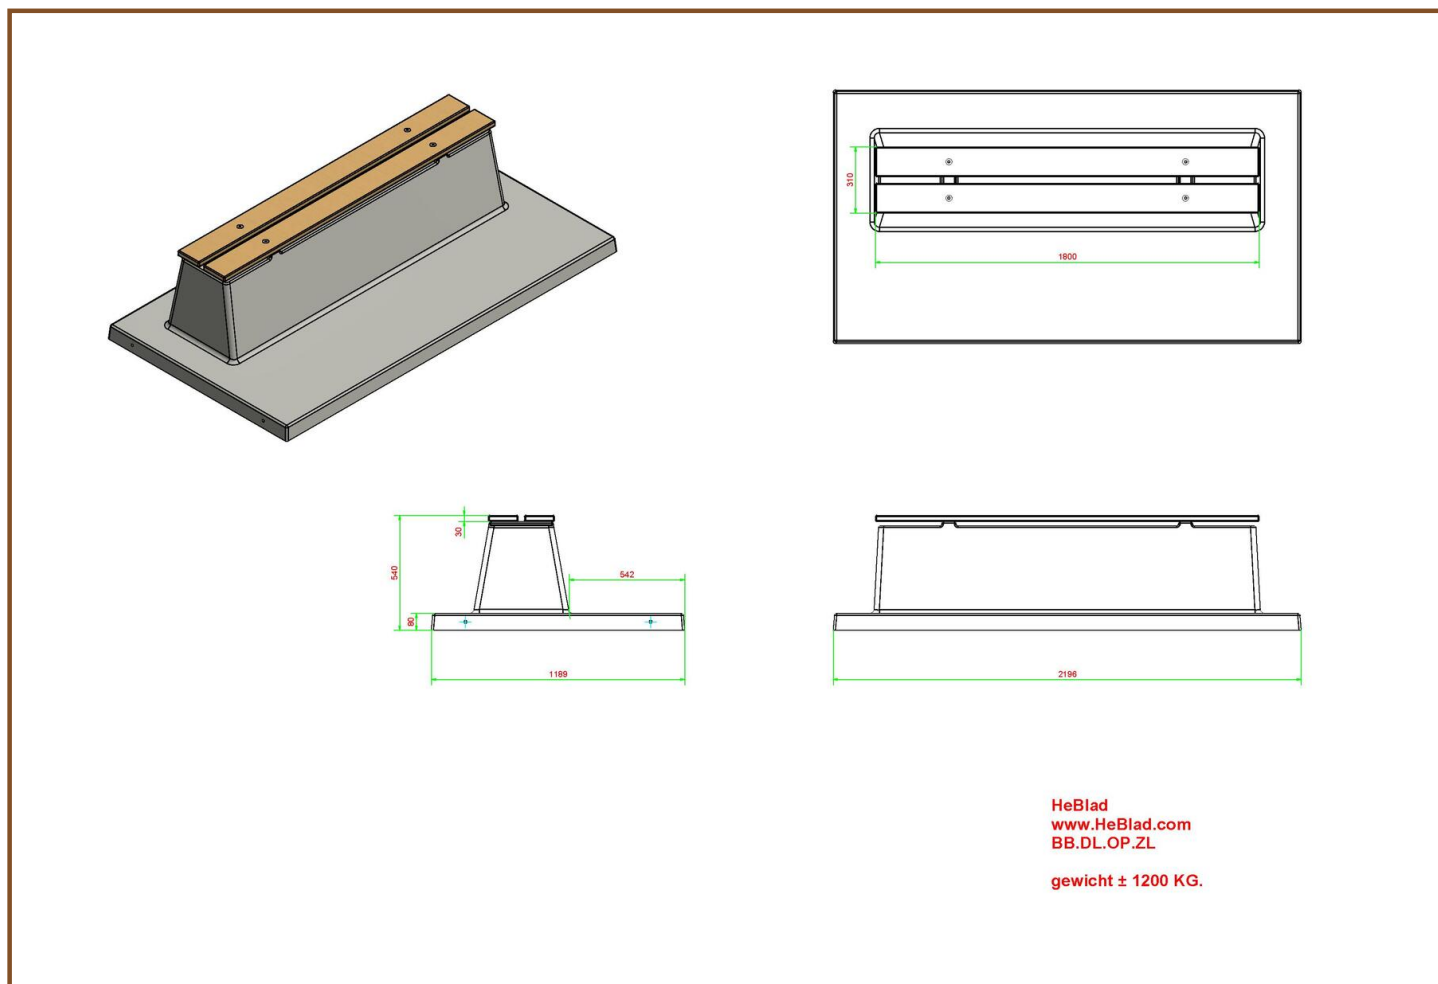

Banc Deluxe en béton avec plaque de fond et sans dossier

Code de produit: BB, DL, OP, ZL

Ce banc en couleur béton naturel, équipé de planches en bambou, offre un siège relax. Le banc est fabriqué avec plaque de fond. Donc, coulé en une pièce. Ce modèle n'est PAS équipé d'un dossier.

Toujours une aire de repos bien soigné, puisque les mauvaises herbes ne peuvent pas dépassées la plaque sous le banc. L'endroit devant le banc ne sera pas mouillé ou boueux, grâce au renfort 'intégré'.

€ 900,00 hors TVA
(€ 1.089,00 TVA incl.)

Nos produits sont livrés depuis notre usine aux Pays-Bas. 5 juillet 2024 - Prix sujets à changement

Spécifications Banc Deluxe en béton avec plaque de fond et sans dossier

Code de produit	BB.DL.OP.ZL	Afmeting onderplaat (L x B x H)	219,5 x 119 x 8 cm
Couleur	Béton naturel	Afwerking onderplaat	Béton lisse
Nombre d'assises	4	Hauteur d'assise	45 cm
Afmeting zitvlak	180 x 30 cm	Poids	1200 kg
Afmeting (L x B x H)	219,5 x 119 x 56,5 cm	Materiaal zitvlak	Bambou