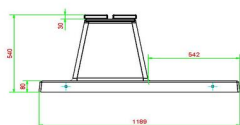

23 novembre 2024 - Prix sujets à changement

Nos produits sont livrés depuis notre usine aux Pays-Bas.

HeBlad
www.HeBlad.com
BB.DL.OP.ZL
gewicht ± 1200 KG.

Spécifications Banc Deluxe en béton avec plaque de fond et sans dossier

Code de produit	BB.DL.OP.ZL	Matériel assise	Bambou
Couleur	Béton naturel	Nombre d'assises	4
Dimensions (L x P x H)	219,5 x 119 x 56,5 cm	Dimensions plaque de fond (L x P x H)	180 x 119 x 8 cm
Hauteur d'assise	45 cm	Finition plaque de fond	Béton lisse
Dimensions assise	180 x 30 cm	Poids	1200 kg