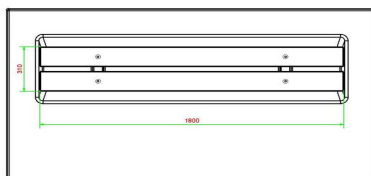

HeBlad
www.HeBlad.com
BB.DL.OP.ZL
gewicht ± 1200 KG.

Spécifications Banc Deluxe en béton avec plaque de fond et sans dossier

Code de produit	BB.DL.OP.ZL	Matériel assise	Bambou
Couleur	Béton naturel	Nombre d'assises	4
Dimensions (L x P x H)	219,5 x 119 x 56,5 cm	Dimensions plaque de fond (L x P x H)	219,5 x 119 x 8 cm
Hauteur d'assise	45 cm	Finition plaque de fond	Béton lisse
Dimensions assise	180 x 30 cm	Poids	1200 kg