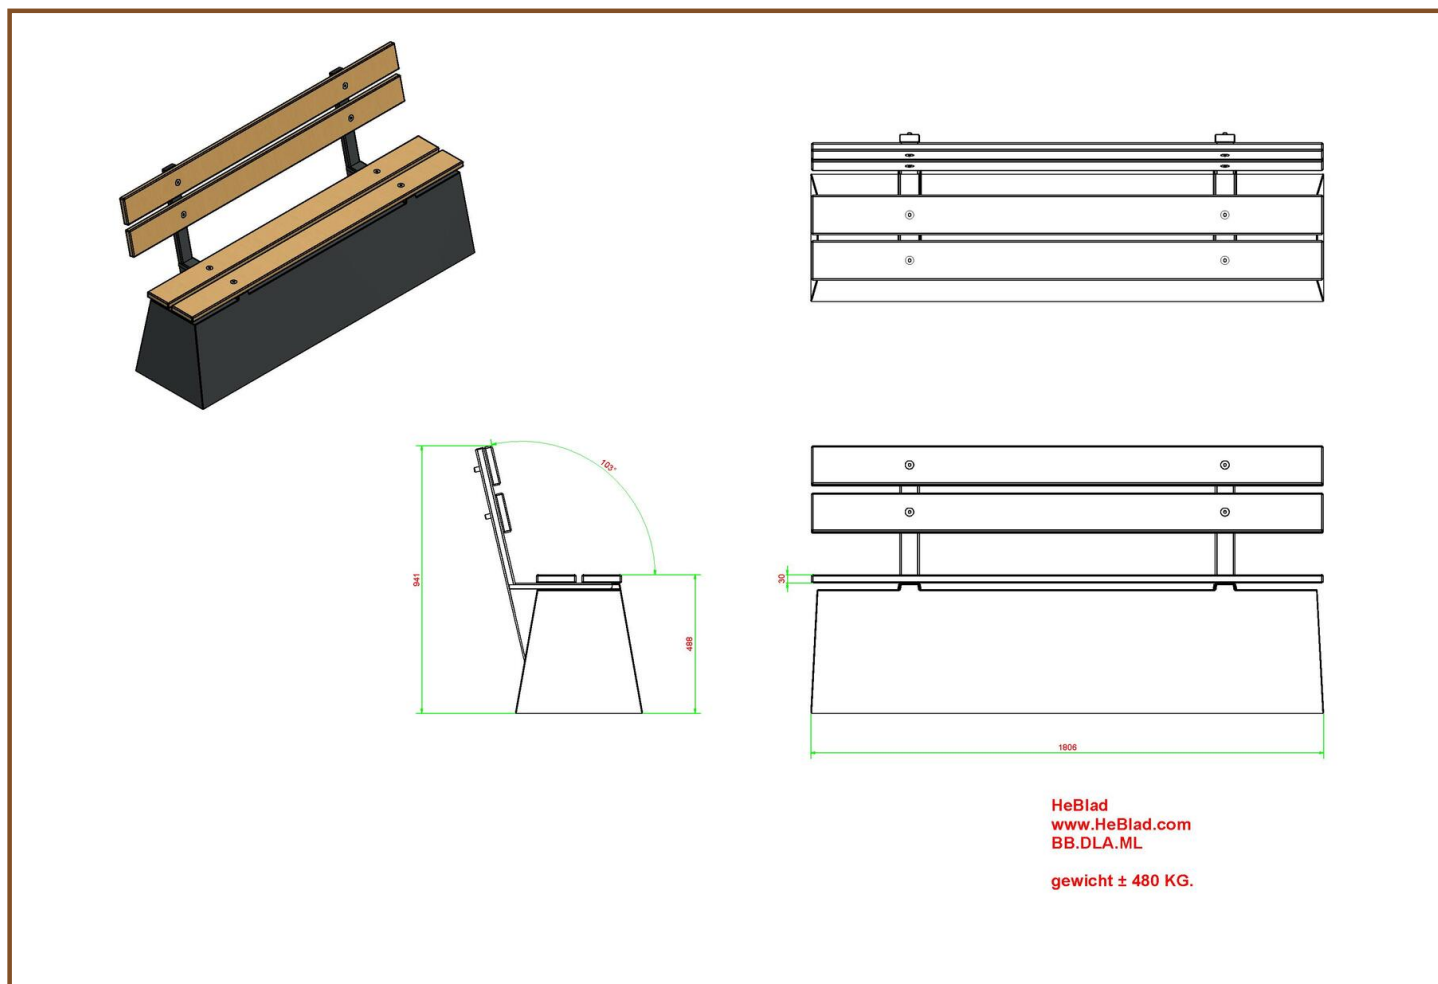

Nous ne vous vendons donc ce banc uniquement sous cette réserve de sécurité : ce banc doit être posé le dossier contre ou tout prêt d'un mur. La 2eme option est de poser ce modèle en position jumelée, dos contre dos.

Spécifications Banc DeLuxe en anthracite laqué avec dossier

Code de produit	BB.DLA.ML	Hauteur d'assise	48,5 cm
Couleur	Anthracite laqué	Coin d'assise	103 degrés
Nombre d'assises	4	Poids	630 kg
Afmeting zitvlak	180 x 30 cm	Materiaal zitvlak	Bambou
Afmeting (L x B x H)	180 x 45 x 95 cm		