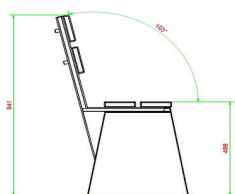

HeBlad
www.HeBlad.com
BB.DLA.ML
gewicht ± 480 KG.

Spécifications Banc DeLuxe en anthracite laqué avec dossier

Code de produit	BB.DLA.ML	Matériel assise	Bambou
Couleur	Anthracite laqué	Coin d'assise	103 degrés
Dimensions (L x P x H)	180 x 45 x 95 cm	Nombre d'assises	4
Hauteur d'assise	48,5 cm	Poids	630 kg
Dimensions assise	180 x 30 cm