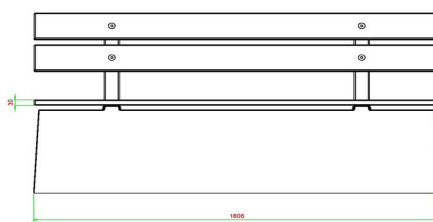

Nous ne vous vendons donc ce banc uniquement sous cette réserve de sécurité : ce banc doit être posé le dossier contre ou tout prêt d'un mur. La 2eme option est de poser ce modèle en position jumelée, dos contre dos.

HeBlad
www.HeBlad.com
BB.DLA.ML
gewicht ± 480 KG.

Spécifications Banc DeLuxe en anthracite laqué avec dossier

Code de produit	BB.DLA.ML	Matériel assise	Bambou
Couleur	Anthracite laqué	Coin d'assise	103 degrés
Dimensions (L x P x H)	180 x 45 x 95 cm	Nombre d'assises	4
Hauteur d'assise	48,5 cm	Poids	630 kg
Dimensions assise	180 x 30 cm		