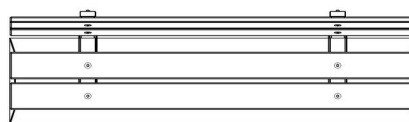

Nous ne vous vendons donc ce banc uniquement sous cette réserve de sécurité : ce banc doit être posé le dossier contre ou tout prêt d'un mur. La 2eme option est de poser ce modèle en position jumelée, dos contre dos.

HeBlad
www.HeBlad.com
BB.DLA.ML
gewicht ± 480 KG.

Spécifications Banc DeLuxe en anthracite laqué avec dossier

Code de produit	BB.DLA.ML	Matériel assise	Bambou
Couleur	Anthracite laqué	Coin d'assise	103 degrés
Dimensions (L x P x H)	180 x 45 x 95 cm	Nombre d'assises	4
Hauteur d'assise	48,5 cm	Poids	630 kg
Dimensions assise	180 x 30 cm		