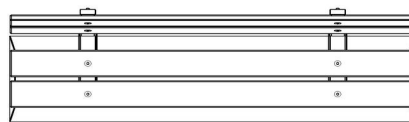

HeBlad
www.HeBlad.com
BB.DLA.ML
gewicht ± 480 KG.

Spécifications Banc DeLuxe en anthracite laqué avec dossier

Code de produit	BB.DLA.ML	Matériel assise	Bambou
Couleur	Anthracite laqué	Coin d'assise	103 degrés
Dimensions (L x P x H)	180 x 45 x 95 cm	Nombre d'assises	4
Hauteur d'assise	48,5 cm	Poids	630 kg
Dimensions assise	180 x 30 cm