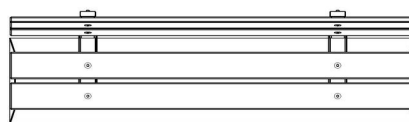

HeBlad
www.HeBlad.com
BB.DLA.ML
gewicht ± 480 KG.

Spécifications Banc DeLuxe en anthracite laqué avec dossier

Code de produit	BB.DLA.ML	Matériel assise	Bambou
Couleur	Anthracite laqué	Coin d'assise	103 degrés
Dimensions (L x P x H)	180 x 45 x 95 cm	Nombre d'assises	4
Hauteur d'assise	48,5 cm	Poids	630 kg
Dimensions assise	180 x 30 cm