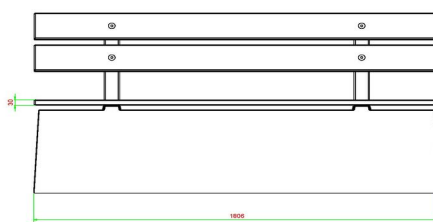

HeBlad
www.HeBlad.com
BB.DLA.ML
gewicht ± 480 KG.

Spécifications Banc DeLuxe en anthracite laqué avec dossier

Code de produit	BB.DLA.ML	Matériel assise	Bambou
Couleur	Anthracite laqué	Coin d'assise	103 degrés
Dimensions (L x P x H)	180 x 45 x 95 cm	Nombre d'assises	4
Hauteur d'assise	48,5 cm	Poids	630 kg
Dimensions assise	180 x 30 cm