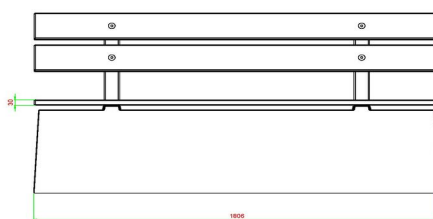

Nous ne vous vendons donc ce banc uniquement sous cette réserve de sécurité : ce banc doit être posé le dossier contre ou tout prêt d'un mur. La 2eme option est de poser ce modèle en position jumelée, dos contre dos.

Nos produits sont livrés depuis notre usine aux Pays-Bas.

HeBlad
www.HeBlad.com
BB.DLA.ML
gewicht ± 480 KG.

Spécifications Banc DeLuxe en anthracite laqué avec dossier

Code de produit	BB.DLA.ML	Matériel assise	Bambou
Couleur	Anthracite laqué	Coin d'assise	103 degrés
Dimensions (L x P x H)	180 x 45 x 95 cm	Nombre d'assises	4
Hauteur d'assise	48,5 cm	Poids	630 kg
Dimensions assise	180 x 30 cm		