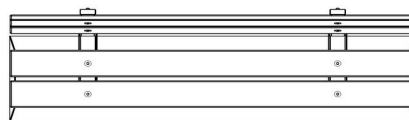

Nous ne vous vendons donc ce banc uniquement sous cette réserve de sécurité : ce banc doit être posé le dossier contre ou tout prêt d'un mur. La 2eme option est de poser ce modèle en position jumelée, dos contre dos.

Nos produits sont livrés depuis notre usine aux Pays-Bas.

HeBlad
www.HeBlad.com
BB.DLA.ML
gewicht ± 480 KG.

Spécifications Banc DeLuxe en anthracite laqué avec dossier

Code de produit	BB.DLA.ML	Matériel assise	Bambou
Couleur	Anthracite laqué	Coin d'assise	103 degrés
Dimensions (L x P x H)	180 x 45 x 95 cm	Nombre d'assises	4
Hauteur d'assise	48,5 cm	Poids	630 kg
Dimensions assise	180 x 30 cm		