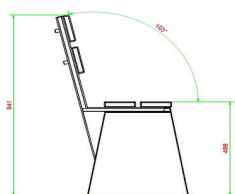

Nous ne vous vendons donc ce banc uniquement sous cette réserve de sécurité : ce banc doit être posé le dossier contre ou tout prêt d'un mur. La 2eme option est de poser ce modèle en position jumelée, dos contre dos.

Nos produits sont livrés depuis notre usine aux Pays-Bas.

HeBlad
www.HeBlad.com
BB.DLA.ML
gewicht ± 480 KG.

Spécifications Banc DeLuxe en anthracite laqué avec dossier

Code de produit	BB.DLA.ML	Matériel assise	Bambou
Couleur	Anthracite laqué	Coin d'assise	103 degrés
Dimensions (L x P x H)	180 x 45 x 95 cm	Nombre d'assises	4
Hauteur d'assise	48,5 cm	Poids	630 kg
Dimensions assise	180 x 30 cm		