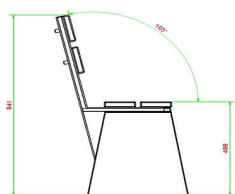

Nous ne vous vendons donc ce banc uniquement sous cette réserve de sécurité : ce banc doit être posé le dossier contre ou tout prêt d'un mur. La 2eme option est de poser ce modèle en position jumelée, dos contre dos.

HeBlad
www.HeBlad.com
BB.DLA.ML
gewicht ± 480 KG.

Spécifications Banc DeLuxe en anthracite laqué avec dossier

Code de produit	BB.DLA.ML	Matériel assise	Bambou
Couleur	Anthracite laqué	Coin d'assise	103 degrés
Dimensions (L x P x H)	180 x 45 x 95 cm	Nombre d'assises	4
Hauteur d'assise	48,5 cm	Poids	630 kg
Dimensions assise	180 x 30 cm		