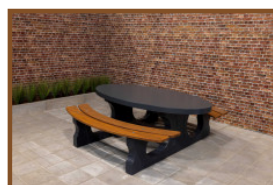

Spécifications Planche en bambou

Code de produit	PS.Plank
Matériel	FSC Bambou
Afmeting (L x B x H)	180 x 14 x 3 cm
Poids	12.6 kg

Produits associés

PS.DLA.OV

Nos produits sont livrés depuis notre usine aux Pays-Bas.