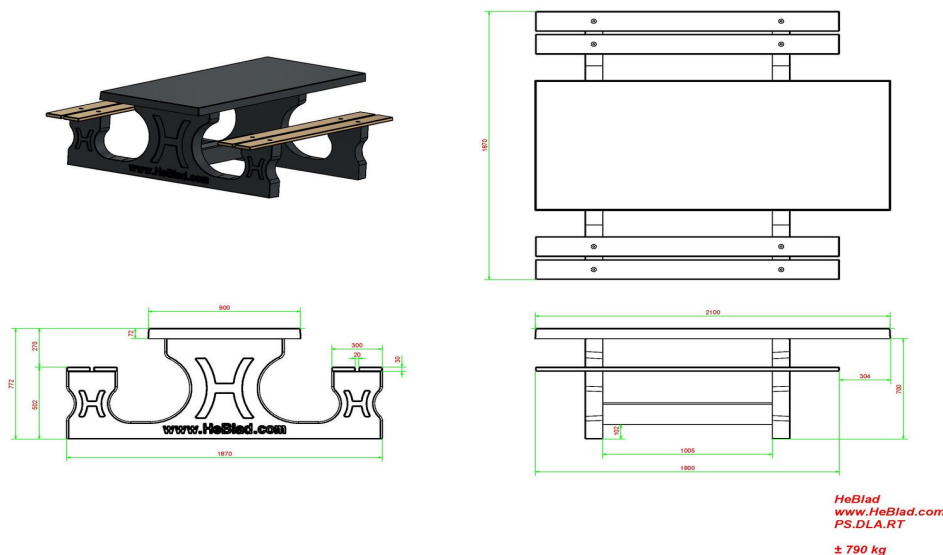

## Ensemble pique-nique DeLuxe anthracite laqué, accessible aux fauteuils roulants

Code de produit: PS.DLA.RT

Cet ensemble pique-nique est laqué en anthracite et adapté de sorte que les utilisateurs de fauteuils roulants puissent se joindre à la même table, les pieds sous la table comme tout le monde, avec un espace libre de 60 cm de profondeur et 71 cm de hauteur.

## Spécifications Ensemble pique-nique DeLuxe anthracite laqué, accessible aux fauteuils roulants

Code de produit	PS.DLA.RT	Hauteur d'assise	50 cm
Couleur	Anthracite laqué	Matériel assise	Bambou
Dimensions (L x P x H)	210 x 187 x 77 cm	Écartement entre les pieds	111 cm (la distance de centre à centre)
Dimensions du plateau de table (L x H)	210 x 90 cm	Poids	790 kg
Épaisseur plateau de table	7 cm	Nombre d'assises	7