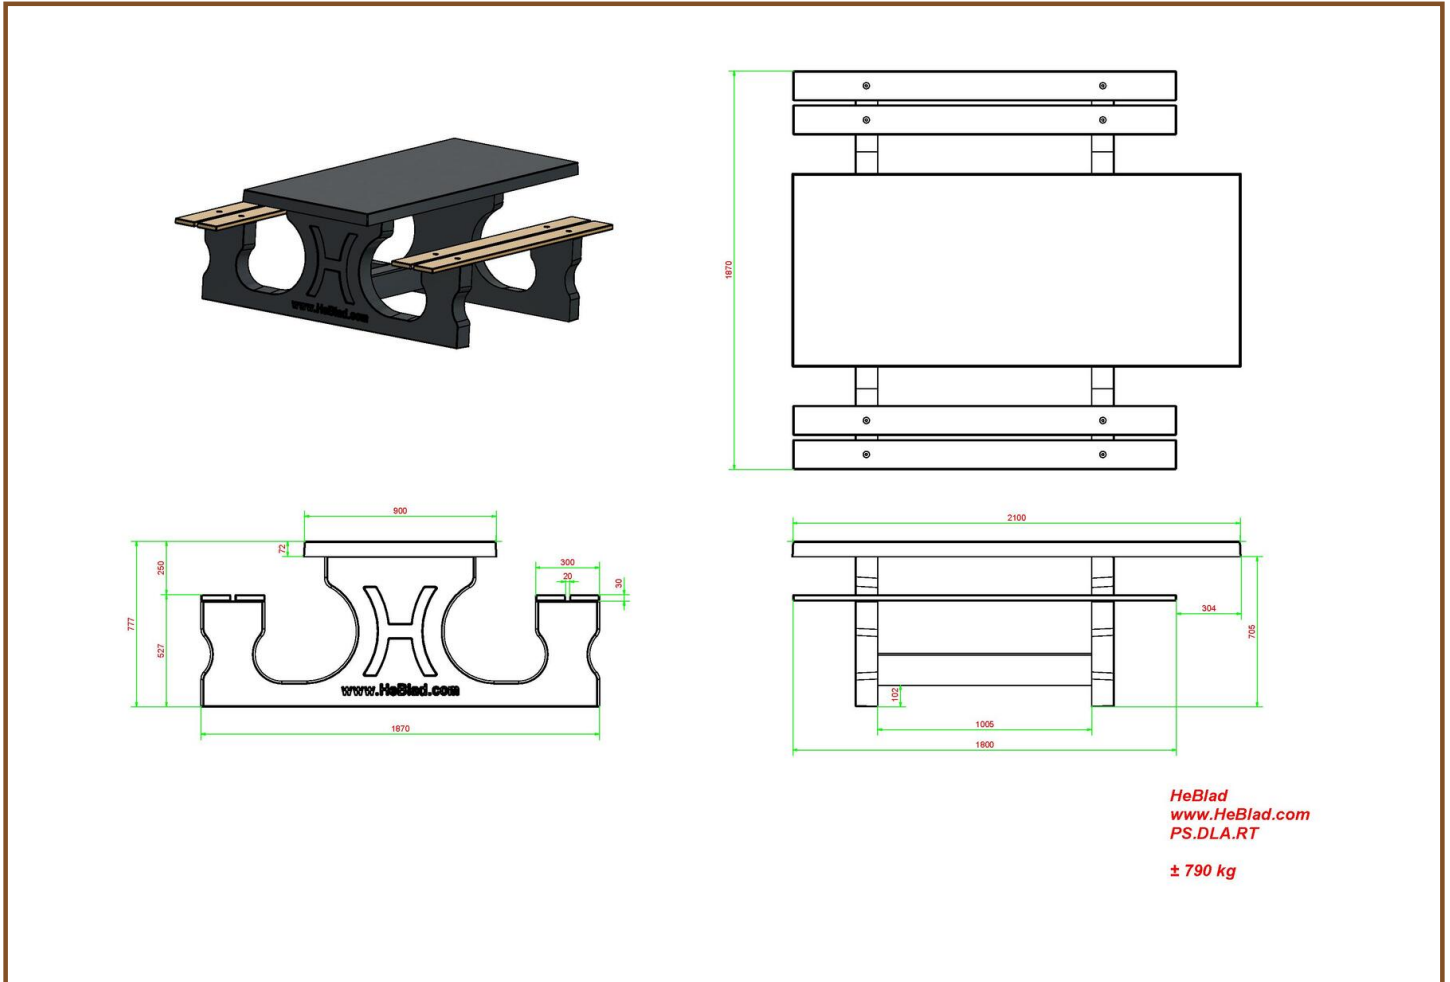

HeBlad
www.HeBlad.com
PS.DLA.RT

± 790 kg

Spécifications Ensemble pique-nique DeLuxe anthracite laqué, accessible aux fauteuils roulants

Code de produit	PS.DLA.RT	Hauteur d'assise	50 cm
Couleur	Anthracite laqué	Materiaal zitvlak	Bambou
Afmeting (L x B x H)	210 x 187 x 77 cm	Écartement entre les pieds	111 cm (la distance de centrage)
Dimension du plateau	210 x 90 cm	Poids	790 kg
Épaisseur plateau de table	7 cm	Nombre d'assises	7
Hauteur de la table	77 cm