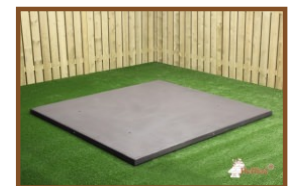

OP.PS.AB

Nos produits sont livrés depuis notre usine aux Pays-Bas.