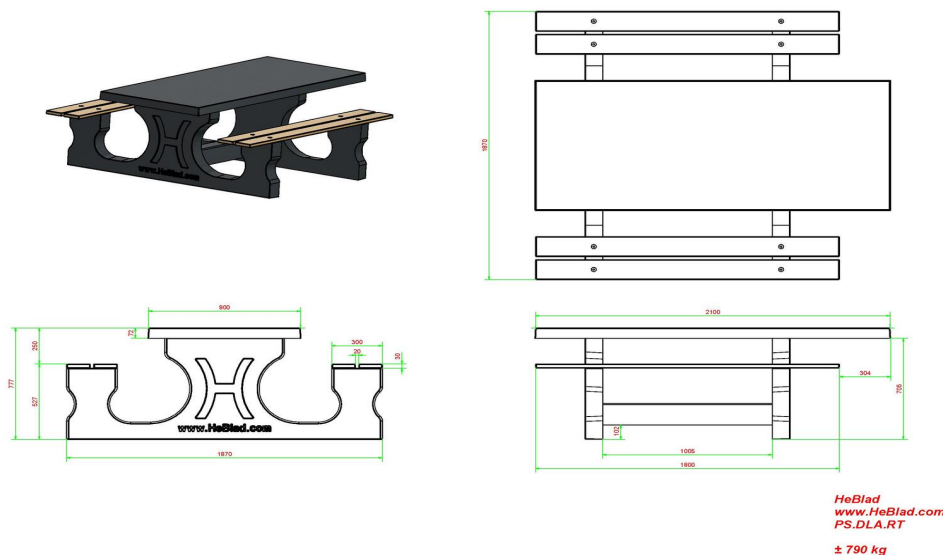

Ensemble pique-nique DeLuxe anthracite laqué, accessible aux fauteuils roulants

Code de produit: PS.DLA.RT

Cet ensemble pique-nique est laqué en anthracite et adapté de sorte que les utilisateurs de fauteuils roulants puissent se joindre à la même table, les pieds sous la table comme tout le monde, avec un espace libre de 60 cm de profondeur et 71 cm de hauteur.

Spécifications Ensemble pique-nique DeLuxe anthracite laqué, accessible aux fauteuils roulants

Code de produit	PS.DLA.RT	Hauteur d'assise	50 cm
Couleur	Anthracite laqué	Matériel assise	Bambou
Dimensions (L x P x H)	210 x 187 x 77 cm	Écartement entre les pieds	111 cm (la distance de centre à centre)
Dimensions du plateau de table (L x H)	210 x 90 cm	Poids	790 kg
Épaisseur plateau de table	7 cm	Nombre d'assises	7

Produits associés 77 cm

PS.DL.OV

BB.ST.A

HB.FB.A

PP.GR

OP.PS.AB

Nos produits sont livrés depuis notre usine aux Pays-Bas.