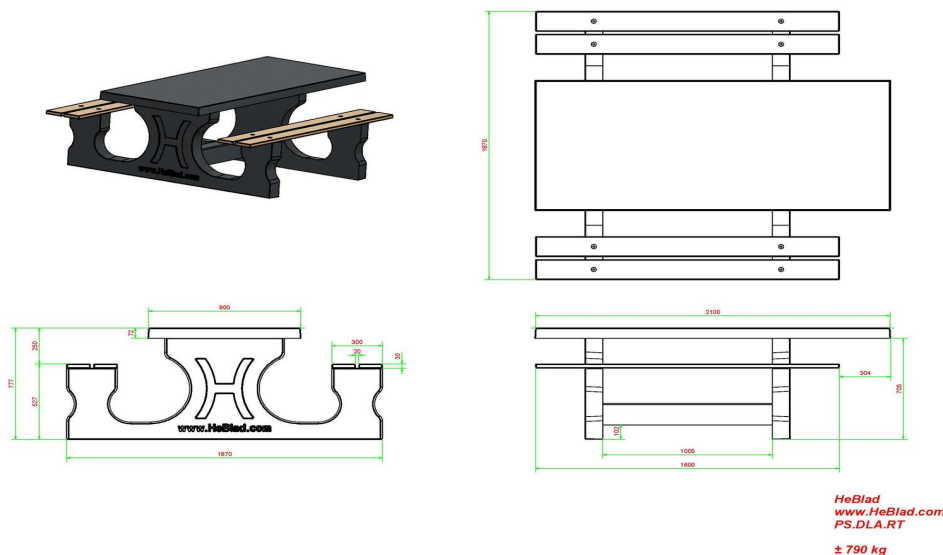

## Ensemble pique-nique DeLuxe anthracite laqué, accessible aux fauteuils roulants

Code de produit: PS.DLA.RT

Cet ensemble pique-nique est laqué en anthracite et adapté de sorte que les utilisateurs de fauteuils roulants puissent se joindre à la même table, les pieds sous la table comme tout le monde, avec un espace libre de 60 cm de profondeur et 71 cm de hauteur.

## Spécifications Ensemble pique-nique DeLuxe anthracite laqué, accessible aux fauteuils roulants

Code de produit	PS.DLA.RT	Hauteur d'assise	50 cm
Couleur	Anthracite laqué	Matériel assise	Bambou
Dimensions (L x P x H)	210 x 187 x 77 cm	Écartement entre les pieds	111 cm (la distance de centre à centre)
Dimensions du plateau de table (L x H)	210 x 90 cm	Poids	790 kg
Épaisseur plateau de table	7 cm	Nombre d'assises	7