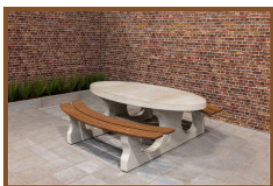

## Ensemble pique-nique DeLuxe anthracite laqué, accessible aux fauteuils roulants

Code de produit: PS.DLA.RT

Cet ensemble pique-nique est laqué en anthracite et adapté de sorte que les utilisateurs de fauteuils roulants puissent se joindre à la même table, les pieds sous la table comme tout le monde, avec un espace libre de 60 cm de profondeur et 71 cm de hauteur.

## Spécifications Ensemble pique-nique DeLuxe anthracite laqué, accessible aux fauteuils roulants

Code de produit	PS.DLA.RT	Hauteur d'assise	50 cm
Couleur	Anthracite laqué	Materiaal zitvlak	Bambou
Afmeting (L x B x H)	210 x 187 x 77 cm	Écartement entre les pieds	111 cm (la distance de centrage)
Dimension du plateau	210 x 90 cm	Poids	790 kg
Épaisseur plateau de table	7 cm	Nombre d'assises	7
Hauteur de la table	77 cm		