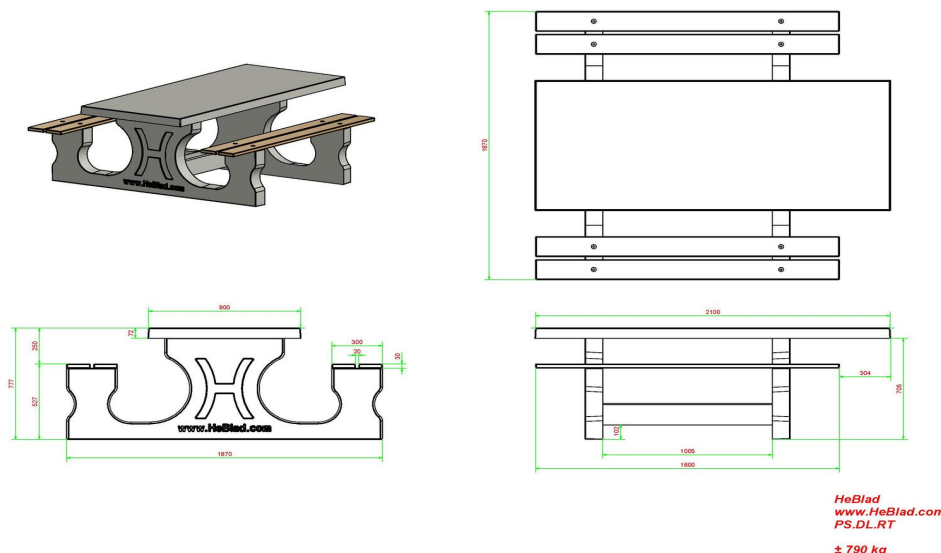

Dimensions spéciales pour une table de pique-nique accessible au fauteuil roulant

Pour que presque tous les fauteuils roulants puissent prendre place à la table de pique-nique plutôt que devoir se tenir à côté, le plateau a été surélevé et allongé. Cela donne un dégagement de 60 cm de profondeur et de 71 cm de hauteur à l'extrémité de la table. Le débordement du plateau de la table est incroyablement robuste, il peut donc encaisser des coups.

* La plaque de fond est en option

Nos produits sont livrés depuis notre usine aux Pays-Bas.

Spécifications Ensemble pique-nique DeLuxe, accessible aux fauteuils roulants

Code de produit	PS.DL.RT	Hauteur d'assise	50 cm
Couleur	Béton naturel	Matériel assise	Bambou
Dimensions (L x P x H)	210 x 187 x 77 cm	Écartement entre les pieds	111 cm (la distance de centre à centre)
Dimensions du plateau de table (L x H)	210 x 90 cm	Poids	790 kg
Épaisseur plateau de table	7 cm	Nombre d'assises	7