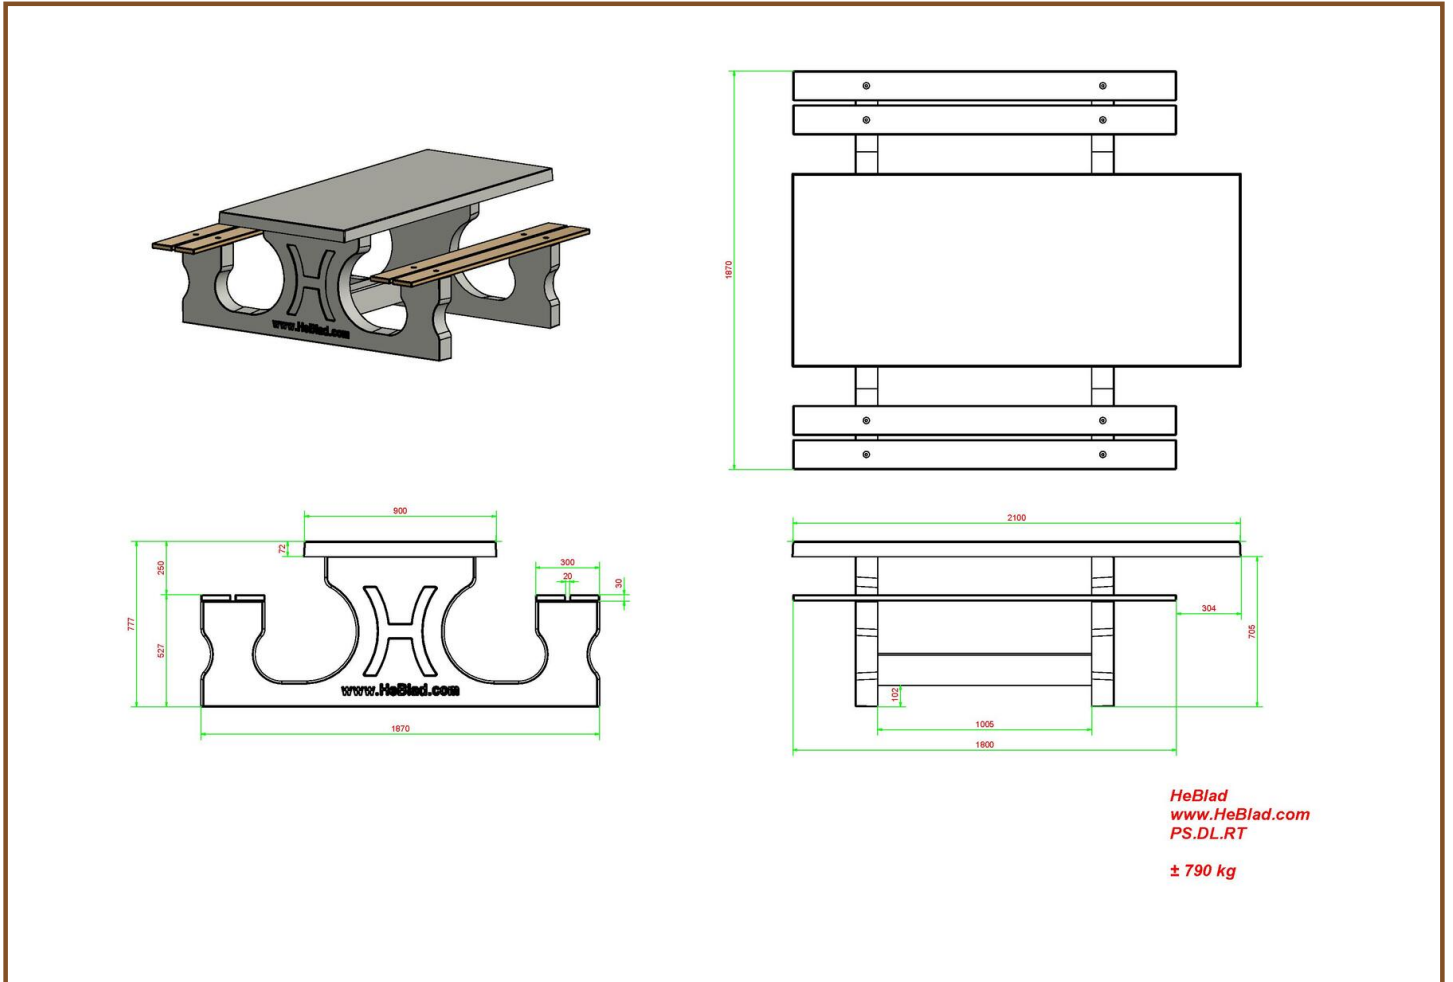

Dimensions spéciales pour une table de pique-nique accessible au fauteuil roulant

Pour que presque tous les fauteuils roulants puissent prendre place à la table de pique-nique plutôt que devoir se tenir à côté, le plateau a été surélevé et allongé. Cela donne un dégagement de 60 cm de profondeur et de 71 cm de hauteur à l'extrémité de la table. Le débordement du plateau de la table est incroyablement robuste, il peut donc encaisser des coups.

* La plaque de fond est en option

Nos produits sont livrés depuis notre usine aux Pays-Bas.

Spécifications Ensemble pique-nique DeLuxe, accessible aux fauteuils roulants

Code de produit	PS.DL.RT	Hauteur d'assise	50 cm
Couleur	Béton naturel	Materiaal zitvlak	Bambou
Afmeting (L x B x H)	210 x 187 x 77 cm	Écartement entre les pieds	111 cm (la distance de centre à centre)
Dimension du plateau	210 x 90 cm	Poids	790 kg
Épaisseur plateau de table	7 cm	Nombre d'assises	7
Hauteur de la table	77 cm		