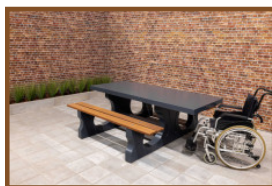

Spécifications Ensemble pique-nique DeLuxe, accessible aux fauteuils roulants

Code de produit	PS.DL.RT	Hauteur d'assise	50 cm
Couleur	Béton naturel	Materiaal zitvlak	Bambou
Afmeting (L x B x H)	210 x 187 x 77 cm	Écartement entre les pieds	111 cm (la distance de centre à centre)
Dimension du plateau	210 x 90 cm	Poids	790 kg
Épaisseur plateau de table	7 cm	Nombre d'assises	7
Hauteur de la table	77 cm		

Produits associés

PS.DLA.RT

Nos produits sont livrés depuis notre usine aux Pays-Bas.