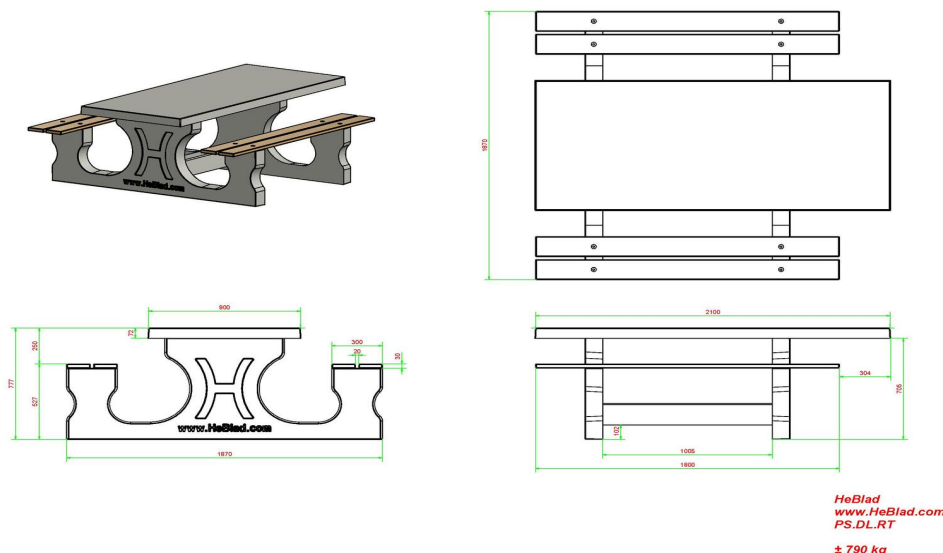

Dimensions spéciales pour une table de pique-nique accessible au fauteuil roulant

Pour que presque tous les fauteuils roulants puissent prendre place à la table de pique-nique plutôt que devoir se tenir à côté, le plateau a été surélevé et allongé. Cela donne un dégagement de 60 cm de profondeur et de 71 cm de hauteur à l'extrémité de la table. Le débordement du plateau de la table est incroyablement robuste, il peut donc encaisser des coups.

* La plaque de fond est en option

Nos produits sont livrés depuis notre usine aux Pays-Bas.

Spécifications Ensemble pique-nique DeLuxe, accessible aux fauteuils roulants

Code de produit	PS.DL.RT	Hauteur d'assise	50 cm
Couleur	Béton naturel	Matériel assise	Bambou
Dimensions (L x P x H)	210 x 187 x 77 cm	Écartement entre les pieds	111 cm (la distance de centre à centre)
Dimensions du plateau de table (L x H)	210 x 90 cm	Poids	790 kg
Épaisseur plateau de table	7 cm	Nombre d'assises	7