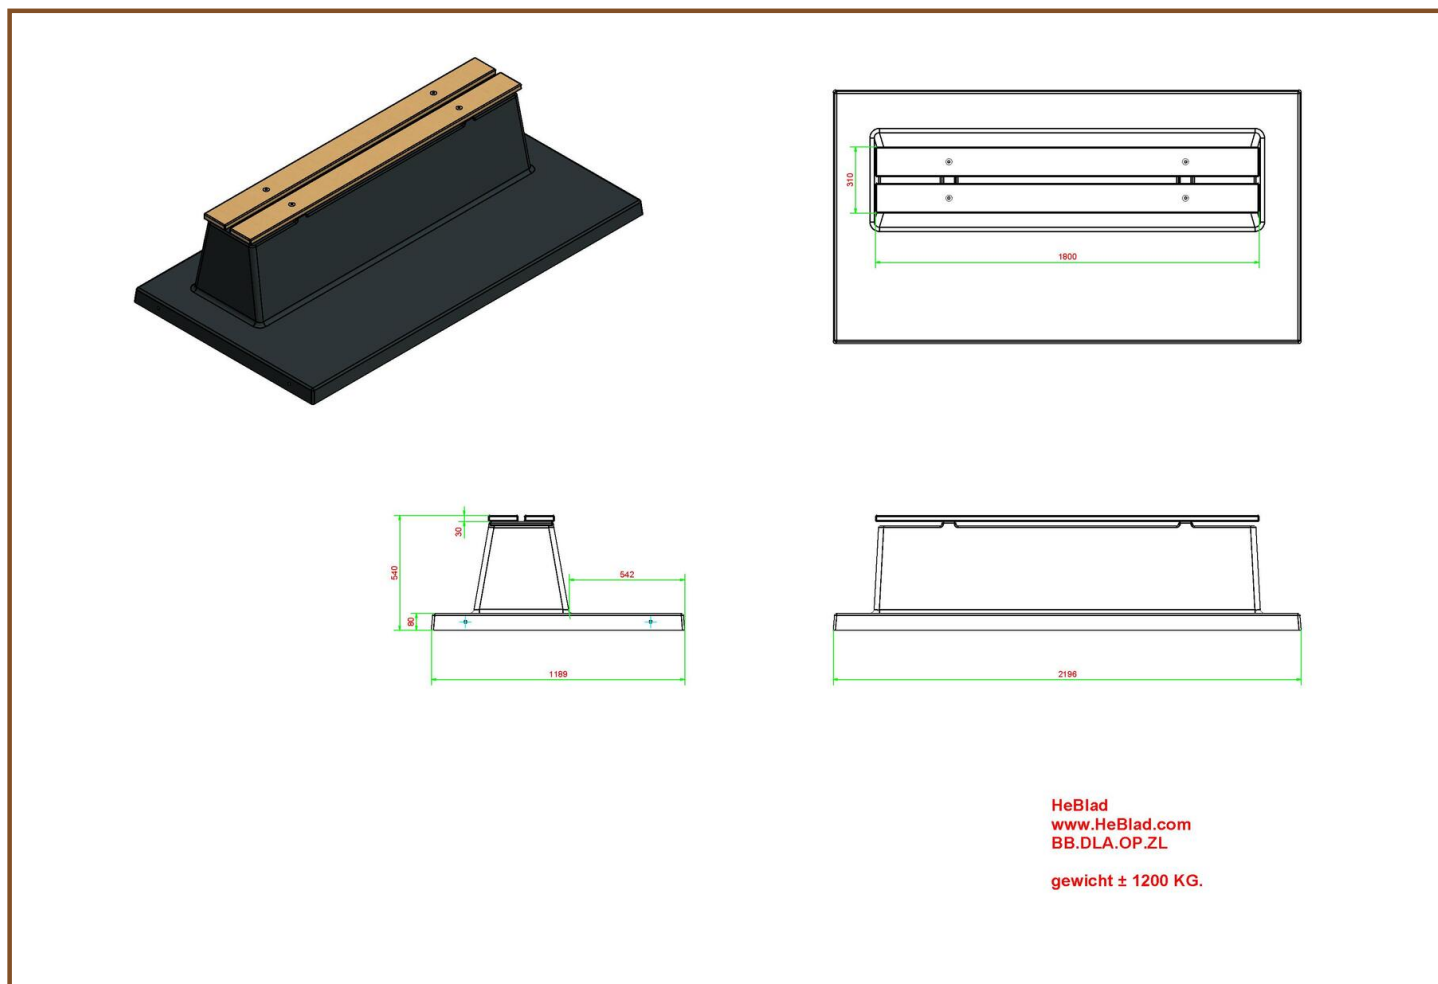

Spécifications Banc Deluxe en anthracite laqué avec plaque de fond et sans dossier

Code de produit	BB.DLA.OP.ZL	Afmeting onderplaat (L x B x H)	219,5 x 119 x 8 cm
Couleur	Anthracite laqué	Afwerking onderplaat	Béton lisse
Nombre d'assises	4	Hauteur d'assise	45 cm
Afmeting zitvlak	180 x 30 cm	Poids	1200 kg
Afmeting (L x B x H)	219,5 x 119 x 56,5 cm	Materiaal zitvlak	Bambou

Produits associés

Nos produits sont livrés depuis notre usine aux Pays-Bas.