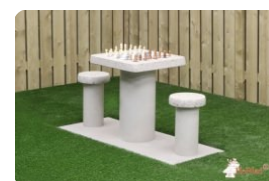

GT.CH.G2

Nos produits sont livrés depuis notre usine aux Pays-Bas.