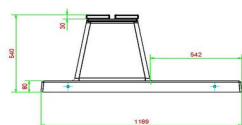

Nos produits sont livrés depuis notre usine aux Pays-Bas.

HeBlad
www.HeBlad.com
BB.DLA.OP.ZL
gewicht ± 1200 KG.

Spécifications Banc Deluxe en anthracite laqué avec plaque de fond et sans dossier

Code de produit	BB.DLA.OP.ZL	Matériel assise	Bambou
Couleur	Anthracite laqué	Nombre d'assises	4
Dimensions (L x P x H)	219,5 x 119 x 56,5 cm	Dimensions plaque de fond (L x P x H)	119 x 19 x 8 cm
Hauteur d'assise	45 cm	Finition plaque de fond	Béton lisse
Dimensions assise	180 x 30 cm	Poids	1200 kg