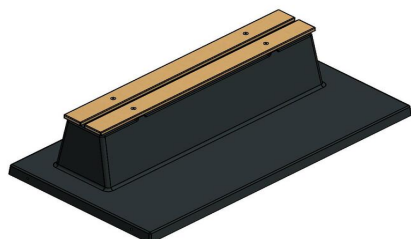

HeBlad
www.HeBlad.com
BB.DLA.OP.ZL
gewicht ± 1200 KG.

Spécifications Banc Deluxe en anthracite laqué avec plaque de fond et sans dossier

Code de produit	BB.DLA.OP.ZL	Matériel assise	Bambou
Couleur	Anthracite laqué	Nombre d'assises	4
Dimensions (L x P x H)	219,5 x 119 x 56,5 cm	Dimensions plaque de fond (L x P x H)	219,5 x 119 x 8 cm
Hauteur d'assise	45 cm	Finition plaque de fond	Béton lisse
Dimensions assise	180 x 30 cm	Poids	1200 kg