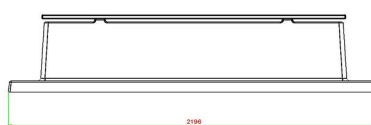

Nos produits sont livrés depuis notre usine aux Pays-Bas.

HeBlad
www.HeBlad.com
BB.DLA.OP.ZL
gewicht ± 1200 KG.

Spécifications Banc Deluxe en anthracite laqué avec plaque de fond et sans dossier

Code de produit	BB.DLA.OP.ZL	Matériel assise	Bambou
Couleur	Anthracite laqué	Nombre d'assises	4
Dimensions (L x P x H)	219,5 x 119 x 56,5 cm	Dimensions plaque de fond (L x P x H)	219,5 x 119 x 8 cm
Hauteur d'assise	45 cm	Finition plaque de fond	Béton lisse
Dimensions assise	180 x 30 cm	Poids	1200 kg