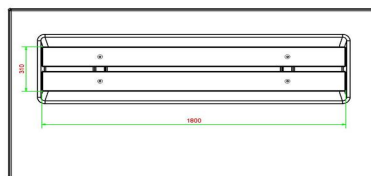

Nos produits sont livrés depuis notre usine aux Pays-Bas.

HeBlad
www.HeBlad.com
BB.DLA.OP.ZL
gewicht ± 1200 KG.

Spécifications Banc Deluxe en anthracite laqué avec plaque de fond et sans dossier

Code de produit	BB.DLA.OP.ZL	Matériel assise	Bambou
Couleur	Anthracite laqué	Nombre d'assises	4
Dimensions (L x P x H)	219,5 x 119 x 56,5 cm	Dimensions plaque de fond (L x P x H)	219,5 x 119 x 8 cm
Hauteur d'assise	45 cm	Finition plaque de fond	Béton lisse
Dimensions assise	180 x 30 cm	Poids	1200 kg