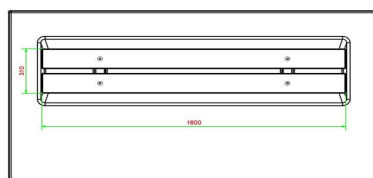

Nos produits sont livrés depuis notre usine aux Pays-Bas.

HeBlad
www.HeBlad.com
BB.DLA.OP.ZL
gewicht ± 1200 KG.

Spécifications Banc Deluxe en anthracite laqué avec plaque de fond et sans dossier

Code de produit	BB.DLA.OP.ZL	Matériel assise	Bambou
Couleur	Anthracite laqué	Nombre d'assises	4
Dimensions (L x P x H)	219,5 x 119 x 56,5 cm	Dimensions plaque de fond (L x P x H)	219,5 x 119 x 8 cm
Hauteur d'assise	45 cm	Finition plaque de fond	Béton lisse
Dimensions assise	180 x 30 cm	Poids	1200 kg