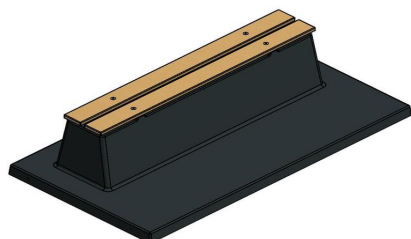

HeBlad
www.HeBlad.com
BB.DLA.OP.ZL
gewicht ± 1200 KG.

Spécifications Banc Deluxe en anthracite laqué avec plaque de fond et sans dossier

Code de produit	BB.DLA.OP.ZL	Matériel assise	Bambou
Couleur	Anthracite laqué	Nombre d'assises	4
Dimensions (L x P x H)	219,5 x 119 x 56,5 cm	Dimensions plaque de fond (L x P x H)	119 x 19 x 8 cm
Hauteur d'assise	45 cm	Finition plaque de fond	Béton lisse
Dimensions assise	180 x 30 cm	Poids	1200 kg