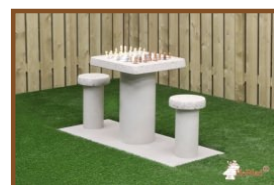

GT.CH.G2

Nos produits sont livrés depuis notre usine aux Pays-Bas.