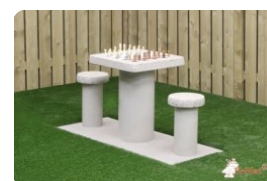

GT.CH.G2

Nos produits sont livrés depuis notre usine aux Pays-Bas.