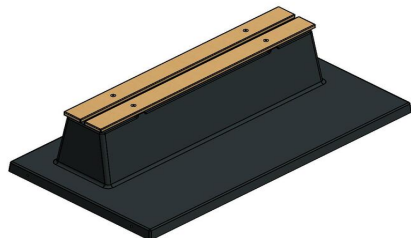

HeBlad
www.HeBlad.com
BB.DLA.OP.ZL
gewicht ± 1200 KG.

Spécifications Banc Deluxe en anthracite laqué avec plaque de fond et sans dossier

Code de produit	BB.DLA.OP.ZL	Matériel assise	Bambou
Couleur	Anthracite laqué	Nombre d'assises	4
Dimensions (L x P x H)	219,5 x 119 x 56,5 cm	Dimensions plaque de fond (L x P x H)	219,5 x 119 x 8 cm
Hauteur d'assise	45 cm	Finition plaque de fond	Béton lisse
Dimensions assise	180 x 30 cm	Poids	1200 kg