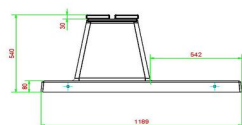

Nos produits sont livrés depuis notre usine aux Pays-Bas.

HeBlad
www.HeBlad.com
BB.DLA.OP.ZL
gewicht ± 1200 KG.

Spécifications Banc Deluxe en anthracite laqué avec plaque de fond et sans dossier

Code de produit	BB.DLA.OP.ZL	Matériel assise	Bambou
Couleur	Anthracite laqué	Nombre d'assises	4
Dimensions (L x P x H)	219,5 x 119 x 56,5 cm	Dimensions plaque de fond (L x P x H)	219,5 x 119 x 8 cm
Hauteur d'assise	45 cm	Finition plaque de fond	Béton lisse
Dimensions assise	180 x 30 cm	Poids	1200 kg