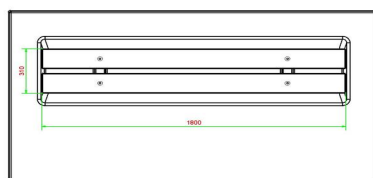

Nos produits sont livrés depuis notre usine aux Pays-Bas.

HeBlad
www.HeBlad.com
BB.DLA.OP.ZL
gewicht ± 1200 KG.

Spécifications Banc Deluxe en anthracite laqué avec plaque de fond et sans dossier

Code de produit	BB.DLA.OP.ZL	Matériel assise	Bambou
Couleur	Anthracite laqué	Nombre d'assises	4
Dimensions (L x P x H)	219,5 x 119 x 56,5 cm	Dimensions plaque de fond (L x P x H)	119 x 19 x 8 cm
Hauteur d'assise	45 cm	Finition plaque de fond	Béton lisse
Dimensions assise	180 x 30 cm	Poids	1200 kg