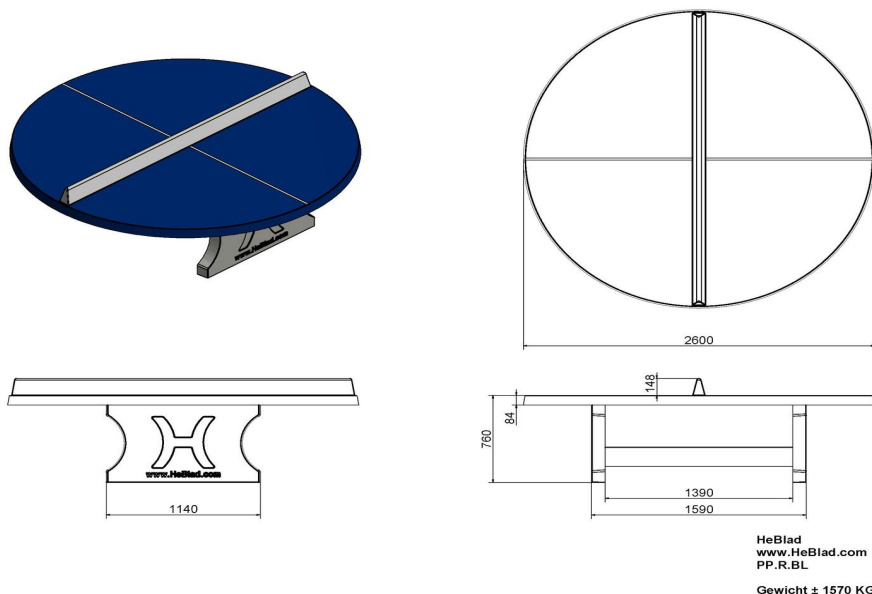

Spécifications Table de ping-pong bleue ronde

Code de produit	PP.R.BL	Hauteur de la table	76 cm
Couleur	Bleu - RAL 5005	Hauteur du filet	14,75 cm
Dimensions plateau de jeu (L x l)	ø 260 cm	Poids	1570 kg
Dimensions bas de plateau de jeu	ø 264 cm	Écartement entre les pieds	149 cm (la distance de centre à centre)
Épaisseur plateau	8,4 cm		

Produits associés

Nos produits sont livrés depuis notre usine aux Pays-Bas.