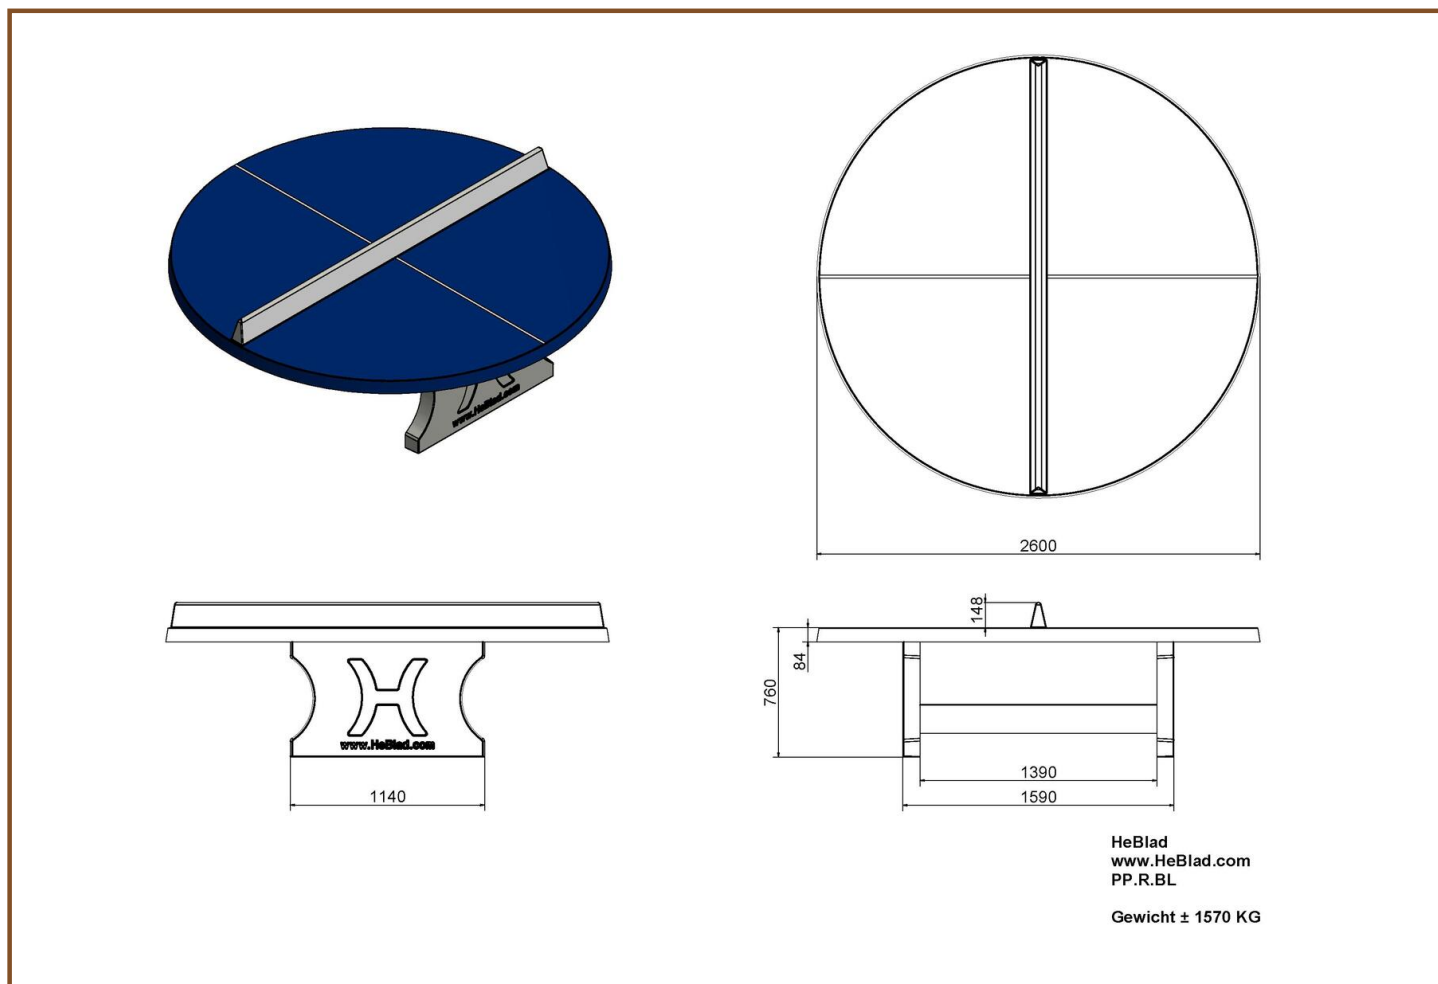

Table de ping-pong bleue ronde

Code de produit: PP.R.BL

€ 2.300,00 hors TVA

(€ 2.783,00 TVA incl.)

Cette table de ping-pong ronde exceptionnellement grande ouvre un monde de nouveaux jeux, avec la possibilité de nombreux participants en même temps. Le diamètre de 260 cm fait que la table dispose d'une superficie qui est 50 % plus large que la table rectangulaire. Convient à 8 joueurs pour des activités sportives et des jeux. Ses dimensions offre des possibilités pour différentes activités de jeu.

Cette table est fabriquée en béton C45/55, de qualité supérieure, caractérisé par une très forte résistance à la compression et munie de doubles armatures.

La table est traitée avec un laque bi-composant bleu. La ligne et le 'filet' sont en laque blanc. Résistante aux intempéries et au vandalisme.

* Lors de l'achat d'une table de ping-pong HeBlad, un jeu de raquettes est fourni gratuitement.

Nos produits sont livrés depuis notre usine aux Pays-Bas. 5 juillet 2024 - Prix sujets à changement

N° TVA Intracom NL0063 43 818 B01 • Numéro commercial (NL) 170 66 364

Spécifications Table de ping-pong bleue ronde

Code de produit	PP.R.BL	Hauteur de la table	76 cm
Couleur	Bleu - RAL 5005	Hauteur du filet	14,75 cm
Dimension du plateau	ø 260 cm	Poids	1570 kg
Dimension du bas du plateau	ø 264 cm	Écartement entre les pieds	149 cm (la distance de centre à centre)
Épaisseur plateau	8,4 cm		