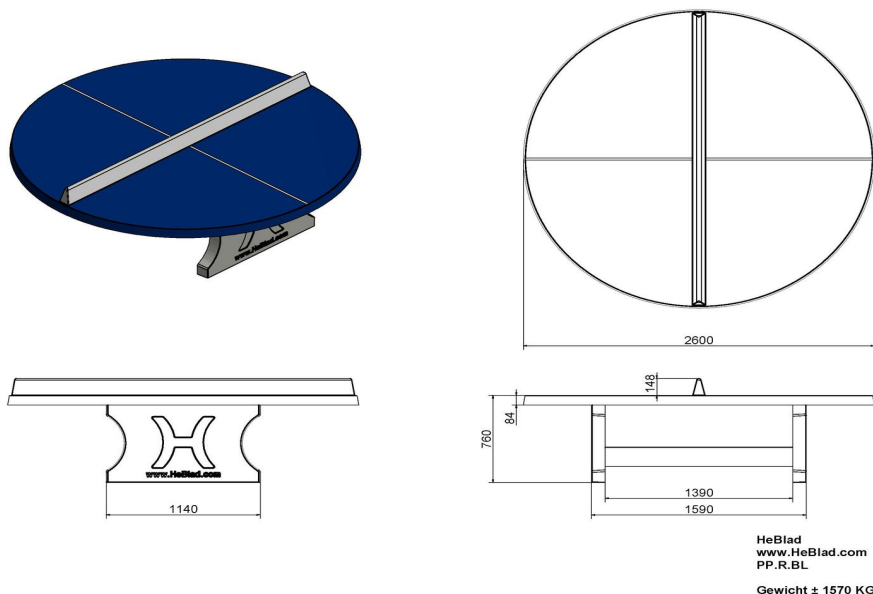

## Table de ping-pong bleue ronde

Code de produit: PP.R.BL

**€ 2.300,00** hors TVA  
(€ 2.783,00 TVA incl.)

Cette table de ping-pong ronde exceptionnellement grande ouvre un monde de nouveaux jeux, avec la possibilité de nombreux participants en même temps. Le diamètre de 260 cm fait que la table dispose d'une superficie qui est 50 % plus large que la table rectangulaire. Convient à 8 joueurs pour des activités sportives et des jeux. Ses dimensions offre des possibilités pour différentes activités de jeu.

Cette table est fabriquée en béton C45/55, de qualité supérieure, caractérisé par une très forte résistance à la compression et munie de doubles armatures. La table est traitée avec un laque bi-composant bleu. La ligne et le 'filet' sont en laque blanc. Résistante aux intempéries et au vandalisme.

## Spécifications Table de ping-pong bleue ronde

Code de produit	PP.R.BL	Hauteur de la table	76 cm
Couleur	Bleu - RAL 5005	Hauteur du filet	14,75 cm
Dimensions plateau de jeu (L x l)	ø 260 cm	Poids	1570 kg
Dimensions bas de plateau de jeu	ø 264 cm	Écartement entre les pieds	149 cm (la distance de centre à centre)
Épaisseur plateau	8,4 cm		