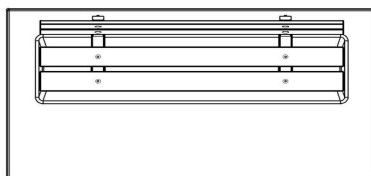

HeBlad
www.HeBlad.com
BB.DLA.OP

gewicht ± 1200 KG.

Spécifications Banc DeLuxe en antracite laqué, avec plaque de fond et dossier

Code de produit	BB.DLA.OP	Coin d'assise	103 degrés
Couleur	Antracite laqué	Nombre d'assises	4
Dimensions (L x P x H)	219,5 x 119 x 103 cm	Dimensions plaque de fond (L x P x H)	219,5 x 119 x 8 cm
Hauteur d'assise	45 cm	Finition plaque de fond	Béton lisse
Dimensions assise	180 x 30 cm	Poids	1230 kg