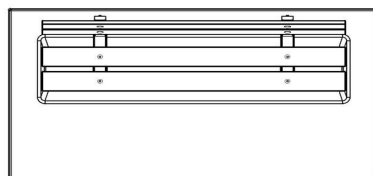

HeBlad
www.HeBlad.com
BB.DLA.OP

gewicht ± 1200 KG.

Spécifications Banc DeLuxe en antracite laqué, avec plaque de fond et dossier

Code de produit	BB.DLA.OP	Coin d'assise	103 degrés
Couleur	Antracite laqué	Nombre d'assises	4
Dimensions (L x P x H)	219,5 x 119 x 103 cm	Dimensions plaque de fond (L x P x H)	219,5 x 119 x 8 cm
Hauteur d'assise	45 cm	Finition plaque de fond	Béton lisse
Dimensions assise	180 x 30 cm	Poids	1230 kg