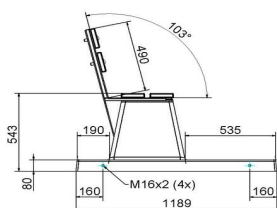

HeBlad
www.HeBlad.com
BB.DLA.OP

gewicht ± 1200 KG.

Spécifications Banc DeLuxe en antracite laqué, avec plaque de fond et dossier

Code de produit	BB.DLA.OP	Coin d'assise	103 degrés
Couleur	Antracite laqué	Nombre d'assises	4
Dimensions (L x P x H)	219,5 x 119 x 103 cm	Dimensions plaque de fond (L x P x H)	219,5 x 119 x 8 cm
Hauteur d'assise	45 cm	Finition plaque de fond	Béton lisse
Dimensions assise	180 x 30 cm	Poids	1230 kg