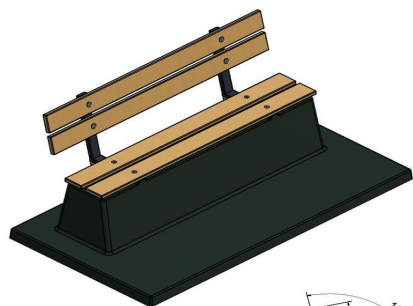

Banc DeLuxe en antracite laqué, avec plaque de fond et dossier

Code de produit: BB.DLA.OP.

Ce banc, avec dossier et assise en planches de bambou, offre un repos confortable. La couleur anthracite vous fait presque oublier qu'il s'agit ici de béton. Le banc est fabriqué avec plaque de fond. Donc, coulé en une pièce.

L'aire de repos sera toujours propre et nette, car il n'y aura plus de mauvaises herbes qui poussent sous le banc. Pas de boue ou de l'eau autour du banc non plus, grâce au renfort "intégré".

€ 1.225,00 hors TVA
(€ 1.482,25 TVA incl.)

12 mars 2025 - Prix sujets à changement

Nos produits sont livrés depuis notre usine aux Pays-Bas.

HeBlad
www.HeBlad.com
BB.DLA.OP

gewicht ± 1200 KG.

Spécifications Banc DeLuxe en antracite laqué, avec plaque de fond et dossier

Code de produit	BB.DLA.OP	Coin d'assise	103 degrés
Couleur	Antracite laqué	Nombre d'assises	4
Dimensions (L x P x H)	219,5 x 119 x 103 cm	Dimensions plaque de fond (L x P x H)	219,5 x 119 x 8 cm
Hauteur d'assise	45 cm	Finition plaque de fond	Béton lisse
Dimensions assise	180 x 30 cm	Poids	1230 kg