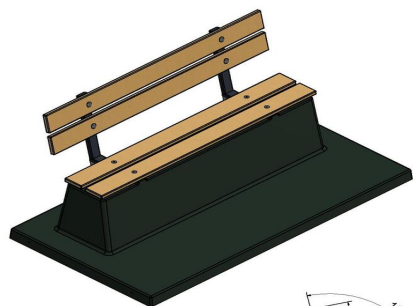

Banc DeLuxe en antracite laqué, avec plaque de fond et dossier

Code de produit: BB.DLA.OP.

Ce banc, avec dossier et assise en planches de bambou, offre un repos confortable. La couleur anthracite vous fait presque oublier qu'il s'agit ici de béton. Le banc est fabriqué avec plaque de fond. Donc, coulé en une pièce.

L'aire de repos sera toujours propre et nette, car il n'y aura plus de mauvaises herbes qui poussent sous le banc. Pas de boue ou de l'eau autour du banc non plus, grâce au renfort "intégré".

€ 1.175,00 hors TVA
(€ 1.421,75 TVA incl.)

27 décembre 2024 - Prix sujets à changement

Nos produits sont livrés depuis notre usine aux Pays-Bas.

HeBlad
www.HeBlad.com
BB.DLA.OP

gewicht ± 1200 KG.

Spécifications Banc DeLuxe en antracite laqué, avec plaque de fond et dossier

Code de produit	BB.DLA.OP	Coin d'assise	103 degrés
Couleur	Antracite laqué	Nombre d'assises	4
Dimensions (L x P x H)	219,5 x 119 x 103 cm	Dimensions plaque de fond (L x P x H)	219,5 x 119 x 8 cm
Hauteur d'assise	45 cm	Finition plaque de fond	Béton lisse
Dimensions assise	180 x 30 cm	Poids	1230 kg