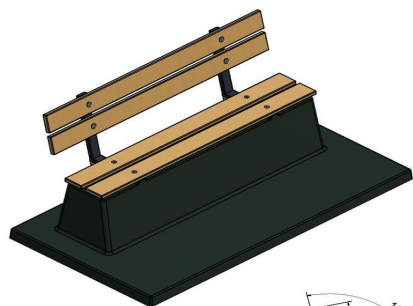

Banc DeLuxe en antracite laqué, avec plaque de fond et dossier

Code de produit: BB.DLA.OP.

Ce banc, avec dossier et assise en planches de bambou, offre un repos confortable. La couleur anthracite vous fait presque oublier qu'il s'agit ici de béton. Le banc est fabriqué avec plaque de fond. Donc, coulé en une pièce.

L'aire de repos sera toujours propre et nette, car il n'y aura plus de mauvaises herbes qui poussent sous le banc. Pas de boue ou de l'eau autour du banc non plus, grâce au renfort "intégré".

€ 1.225,00 hors TVA
(€ 1.482,25 TVA incl.)

5 février 2025 - Prix sujets à changement

Nos produits sont livrés depuis notre usine aux Pays-Bas.

HeBlad
www.HeBlad.com
BB.DLA.OP

gewicht ± 1200 KG.

Spécifications Banc DeLuxe en antracite laqué, avec plaque de fond et dossier

Code de produit	BB.DLA.OP	Coin d'assise	103 degrés
Couleur	Antracite laqué	Nombre d'assises	4
Dimensions (L x P x H)	219,5 x 119 x 103 cm	Dimensions plaque de fond (L x P x H)	219,5 x 119 x 8 cm
Hauteur d'assise	45 cm	Finition plaque de fond	Béton lisse
Dimensions assise	180 x 30 cm	Poids	1230 kg