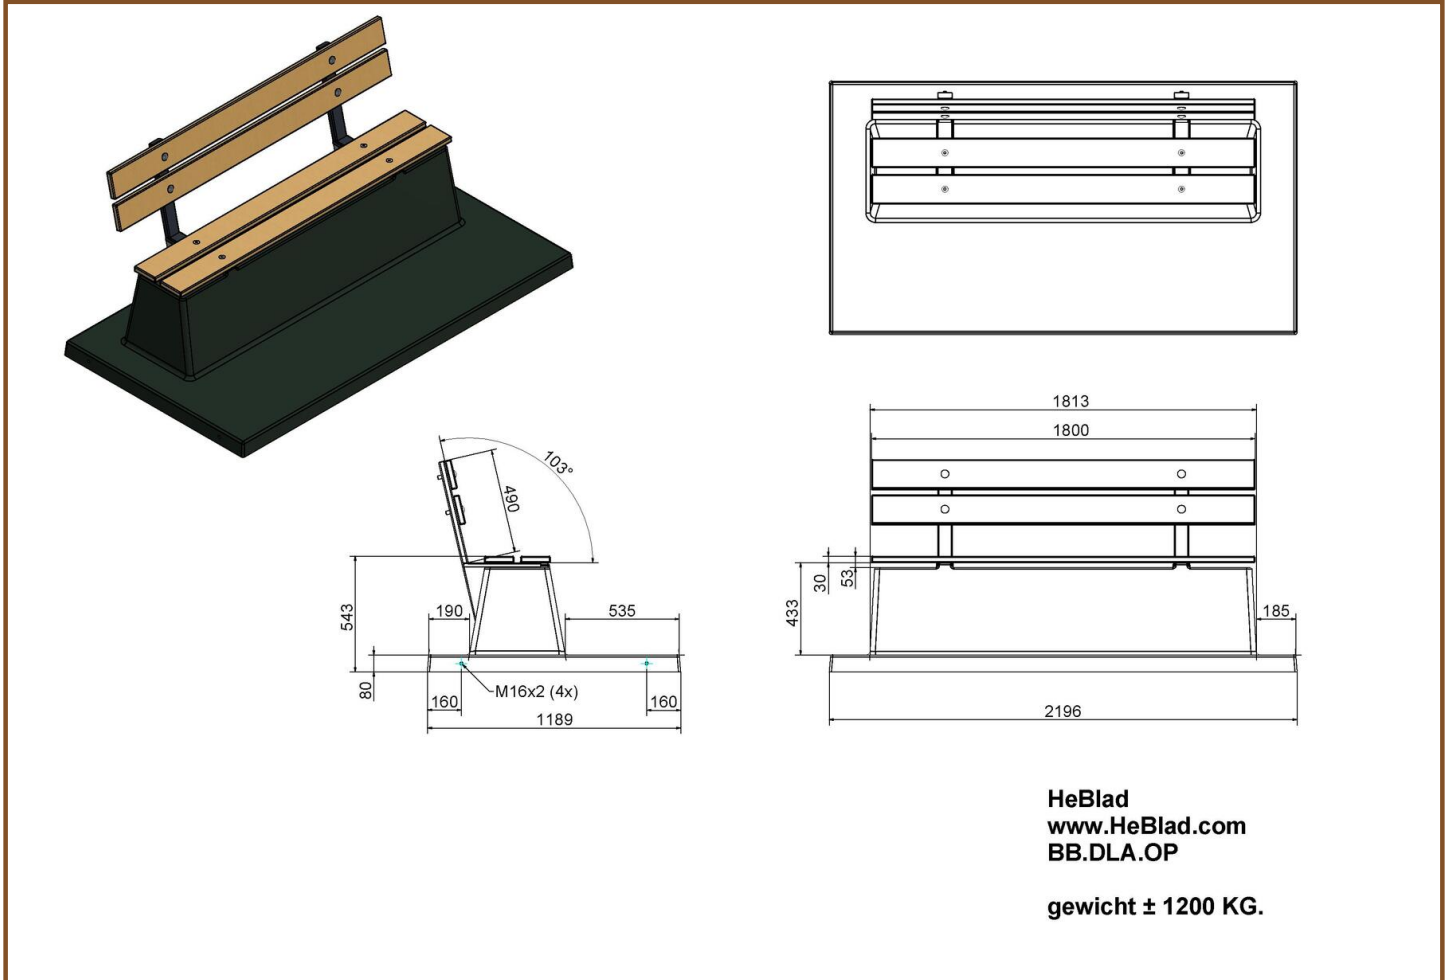

## Banc DeLuxe en antracite laqué, avec plaque de fond et dossier

Code de produit: BB.DLA.OP

Ce banc, avec dossier et assise en planches de bambou, offre un repos confortable. La couleur anthracite vous fait presque oublier qu'il s'agit ici de béton. Le banc est fabriqué avec plaque de fond. Donc, coulé en une pièce.

## Spécifications Banc DeLuxe en antracite laqué, avec plaque de fond et dossier

Code de produit	BB.DLA.OP	Afwerking onderplaat	Béton lisse
Couleur	Antracite laqué	Hauteur d'assise	45 cm
Nombre d'assises	4	Coin d'assise	103 degrés
Afmeting zitvlak	180 x 30 cm	Poids	1230 kg
Afmeting (L x B x H)	219,5 x 119 x 103 cm	Materiaal zitvlak	Bambou
Afmeting onderplaat (L x B x H)	219,5 x 119 x 8 cm		