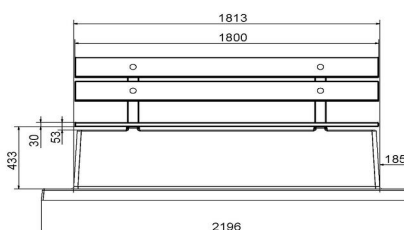

HeBlad
www.HeBlad.com
BB.DLA.OP

gewicht ± 1200 KG.

Spécifications Banc DeLuxe en antracite laqué, avec plaque de fond et dossier

Code de produit	BB.DLA.OP	Coin d'assise	103 degrés
Couleur	Antracite laqué	Nombre d'assises	4
Dimensions (L x P x H)	219,5 x 119 x 103 cm	Dimensions plaque de fond (L x P x H)	219,5 x 119 x 8 cm
Hauteur d'assise	45 cm	Finition plaque de fond	Béton lisse
Dimensions assise	180 x 30 cm	Poids	1230 kg