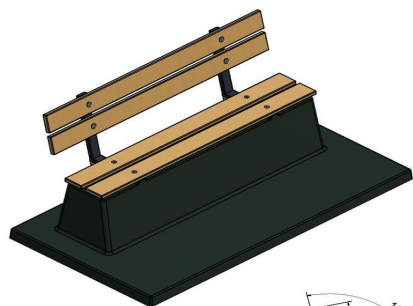

HeBlad
www.HeBlad.com
BB.DLA.OP

gewicht ± 1200 KG.

Spécifications Banc DeLuxe en antracite laqué, avec plaque de fond et dossier

Code de produit	BB.DLA.OP	Coin d'assise	103 degrés
Couleur	Antracite laqué	Nombre d'assises	4
Dimensions (L x P x H)	219,5 x 119 x 103 cm	Dimensions plaque de fond (L x P x H)	219,5 x 119 x 8 cm
Hauteur d'assise	45 cm	Finition plaque de fond	Béton lisse
Dimensions assise	180 x 30 cm	Poids	1230 kg

Produits associés Bambou

Nos produits sont livrés depuis notre usine aux Pays-Bas.