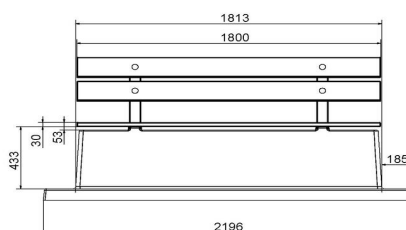

HeBlad
www.HeBlad.com
BB.DLA.OP

gewicht ± 1200 KG.

Spécifications Banc DeLuxe en antracite laqué, avec plaque de fond et dossier

Code de produit	BB.DLA.OP	Coin d'assise	103 degrés
Couleur	Antracite laqué	Nombre d'assises	4
Dimensions (L x P x H)	219,5 x 119 x 103 cm	Dimensions plaque de fond (L x P x H)	219,5 x 119 x 8 cm
Hauteur d'assise	45 cm	Finition plaque de fond	Béton lisse
Dimensions assise	180 x 30 cm	Poids	1230 kg