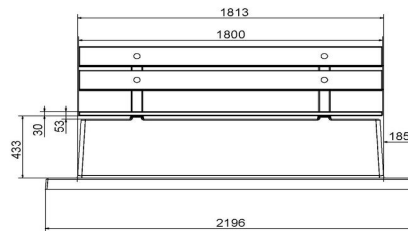

Banc DeLuxe en béton avec plaque de fond et dossier

Code de produit: BB.DL.OP

€ 1.175,00 hors TVA
(€ 1.421,75 TVA incl.)

Banc avec dossier et plaque de fond, coulé en une seule pièce. Aussi bien la partie pour s'asseoir que le dossier de ce banc sont équipés de planches en bambou. La plaque de fond le rend quasiment inamovible.

Nos produits sont livrés depuis notre usine aux Pays-Bas.

HeBlad
www.HeBlad.com
BB.DL.OP

gewicht ± 1200 KG.

Spécifications Banc DeLuxe en béton avec plaque de fond et dossier

| | | | |
|------------------------|----------------------|---------------------------------------|----------------------|
| Code de produit | BB.DL.OP | Coin d'assise | 103 degrés |
| Couleur | Béton naturel | Nombre d'assises | 4 |
| Dimensions (L x P x H) | 219,5 x 119 x 103 cm | Dimensions plaque de fond (L x P x H) | 180 x 30 x 19 x 8 cm |
| Hauteur d'assise | 45 cm | Finition plaque de fond | Béton lisse |
| Dimensions assise | 180 x 30 cm | Poids | 1230 kg |