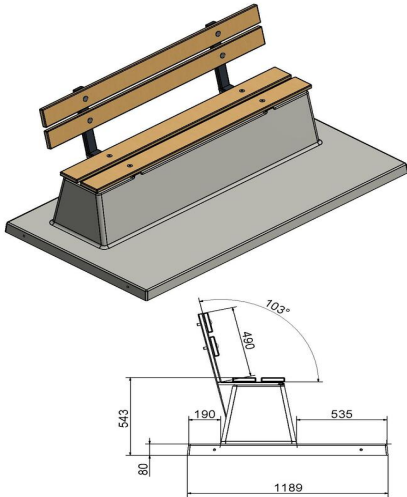

Banc DeLuxe en béton avec plaque de fond et dossier

Code de produit: BB.DL.OP

€ 1.175,00 hors TVA
(€ 1.421,75 TVA incl.)

Banc avec dossier et plaque de fond, coulé en une seule pièce. Aussi bien la partie pour s'asseoir que le dossier de ce banc sont équipés de planches en bambou. La plaque de fond le rend quasiment inamovible.

En plaçant ce banc au ras le sol, vous pouvez y passer facilement avec la tondeuse. Pas de nécessité d'un entretien manuel des bords du gazon, l'endroit sera toujours propre et net.

12 mars 2025 - Prix sujets à changement

Nos produits sont livrés depuis notre usine aux Pays-Bas.

HeBlad
www.HeBlad.com
BB.DL.OP

gewicht ± 1200 KG.

Spécifications Banc DeLuxe en béton avec plaque de fond et dossier

| | | | |
|------------------------|----------------------|---------------------------------------|----------------------|
| Code de produit | BB.DL.OP | Coin d'assise | 103 degrés |
| Couleur | Béton naturel | Nombre d'assises | 4 |
| Dimensions (L x P x H) | 219,5 x 119 x 103 cm | Dimensions plaque de fond (L x P x H) | 180 x 30 x 19 x 8 cm |
| Hauteur d'assise | 45 cm | Finition plaque de fond | Béton lisse |
| Dimensions assise | 180 x 30 cm | Poids | 1230 kg |