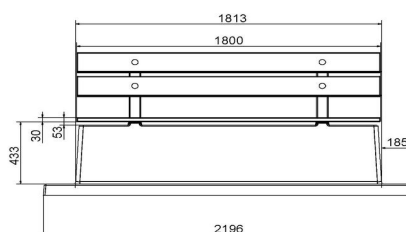

## **Banc DeLuxe en béton avec plaque de fond et dossier**

Code de produit: BB.DL.OP

**€ 1.075,00** hors TVA  
(€ 1.300,75 TVA incl.)

Banc avec dossier et plaque de fond, coulé en une seule pièce. Aussi bien la partie pour s'asseoir que le dossier de ce banc sont équipés de planches en bambou. La plaque de fond le rend quasiment inamovible.

*Nos produits sont livrés depuis notre usine aux Pays-Bas.*

HeBlad  
www.HeBlad.com  
BB.DL.OP

gewicht ± 1200 KG.

## Spécifications Banc DeLuxe en béton avec plaque de fond et dossier

Code de produit	BB.DL.OP	Coin d'assise	103 degrés
Couleur	Béton naturel	Nombre d'assises	4
Dimensions (L x P x H)	219,5 x 119 x 103 cm	Dimensions plaque de fond (L x P x H)	180 x 30 x 19 cm
Hauteur d'assise	45 cm	Finition plaque de fond	Béton lisse
Dimensions assise	180 x 30 cm	Poids	1230 kg