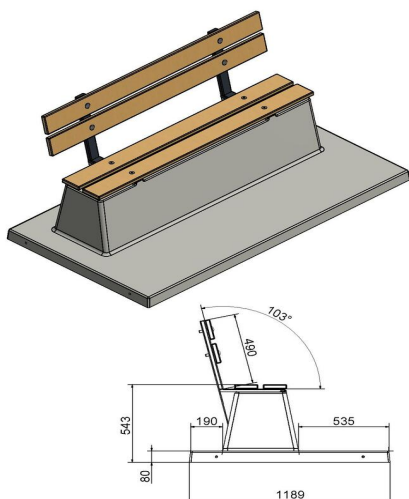

HeBlad
www.HeBlad.com
BB.DL.OP

gewicht ± 1200 KG.

Spécifications Banc DeLuxe en béton avec plaque de fond et dossier

Code de produit	BB.DL.OP	Coin d'assise	103 degrés
Couleur	Béton naturel	Nombre d'assises	4
Dimensions (L x P x H)	219,5 x 119 x 103 cm	Dimensions plaque de fond (L x P x H)	180 x 30 x 19 cm
Hauteur d'assise	45 cm	Finition plaque de fond	Béton lisse
Dimensions assise	180 x 30 cm	Poids	1230 kg

Produits associés Bambou

Nos produits sont livrés depuis notre usine aux Pays-Bas.