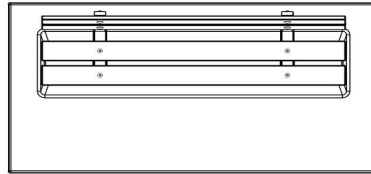

Banc DeLuxe en béton avec plaque de fond et dossier

Code de produit: BB.DL.OP

€ 1.175,00 hors TVA
(€ 1.421,75 TVA incl.)

Banc avec dossier et plaque de fond, coulé en une seule pièce. Aussi bien la partie pour s'asseoir que le dossier de ce banc sont équipés de planches en bambou. La plaque de fond le rend quasiment inamovible.

Nos produits sont livrés depuis notre usine aux Pays-Bas.

HeBlad
www.HeBlad.com
BB.DL.OP

gewicht ± 1200 KG.

Spécifications Banc DeLuxe en béton avec plaque de fond et dossier

| | | | |
|------------------------|----------------------|---------------------------------------|----------------------|
| Code de produit | BB.DL.OP | Coin d'assise | 103 degrés |
| Couleur | Béton naturel | Nombre d'assises | 4 |
| Dimensions (L x P x H) | 219,5 x 119 x 103 cm | Dimensions plaque de fond (L x P x H) | 180 x 30 x 19 x 8 cm |
| Hauteur d'assise | 45 cm | Finition plaque de fond | Béton lisse |
| Dimensions assise | 180 x 30 cm | Poids | 1230 kg |