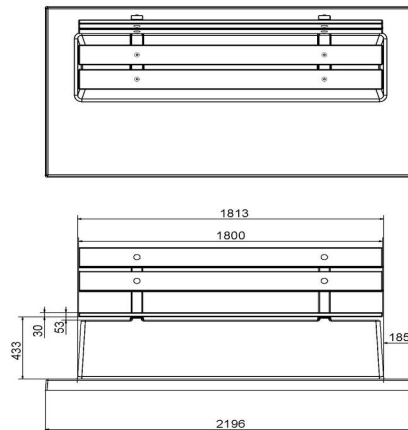

## Banc DeLuxe en béton avec plaque de fond et dossier

Code de produit: BB.DL.OP

**€ 1.175,00** hors TVA  
(€ 1.421,75 TVA incl.)

Banc avec dossier et plaque de fond, coulé en une seule pièce. Aussi bien la partie pour s'asseoir que le dossier de ce banc sont équipés de planches en bambou. La plaque de fond le rend quasiment inamovible.

*Nos produits sont livrés depuis notre usine aux Pays-Bas.*

HeBlad  
www.HeBlad.com  
BB.DL.OP

gewicht ± 1200 KG.

## Spécifications Banc DeLuxe en béton avec plaque de fond et dossier

Code de produit	BB.DL.OP	Coin d'assise	103 degrés
Couleur	Béton naturel	Nombre d'assises	4
Dimensions (L x P x H)	219,5 x 119 x 103 cm	Dimensions plaque de fond (L x P x H)	219,5 x 119 x 8 cm
Hauteur d'assise	45 cm	Finition plaque de fond	Béton lisse
Dimensions assise	180 x 30 cm	Poids	1230 kg