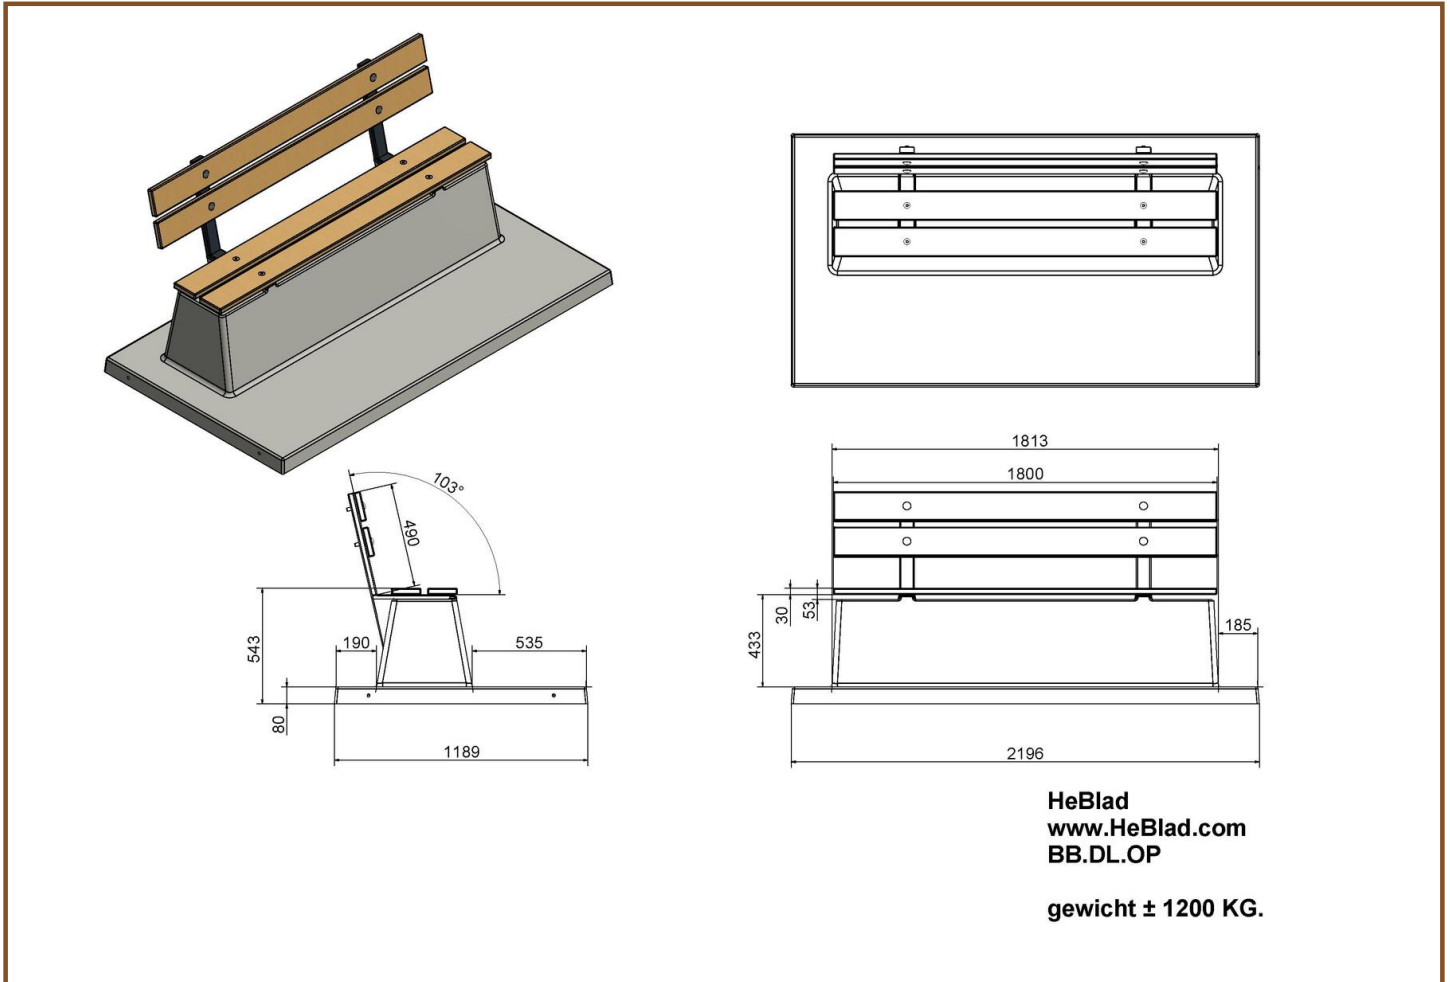

Banc DeLuxe en béton avec plaque de fond et dossier

Code de produit: BB.DL.OP

€ 1.075,00 hors TVA

(€ 1.300,75 TVA incl.)

Banc avec dossier et plaque de fond, coulé en une seule pièce. Aussi bien la partie pour s'asseoir que le dossier de ce banc sont équipés de planches en bambou. La plaque de fond le rend quasiment inamovible.

En plaçant ce banc au ras le sol, vous pouvez y passer facilement avec la tondeuse. Pas de nécessité d'un entretien manuel des bords du gazon, l'endroit sera toujours propre et net.

Nos produits sont livrés depuis notre usine aux Pays-Bas. 5 juillet 2024 - Prix sujets à changement

Spécifications Banc DeLuxe en béton avec plaque de fond et dossier

Code de produit	BB.DL.OP	Afwerking onderplaat	Béton lisse
Couleur	Béton naturel	Hauteur d'assise	45 cm
Nombre d'assises	4	Coin d'assise	103 degrés
Afmeting zitvlak	180 x 30 cm	Poids	1230 kg
Afmeting (L x B x H)	219,5 x 119 x 103 cm	Materiaal zitvlak	Bambou
Afmeting onderplaat (L x B x H)	219,5 x 119 x 8 cm		