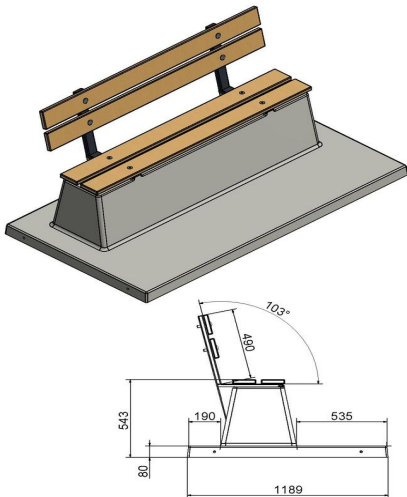

HeBlad
www.HeBlad.com
BB.DL.OP

gewicht ± 1200 KG.

Spécifications Banc DeLuxe en béton avec plaque de fond et dossier

Code de produit	BB.DL.OP	Coin d'assise	103 degrés
Couleur	Béton naturel	Nombre d'assises	4
Dimensions (L x P x H)	219,5 x 119 x 103 cm	Dimensions plaque de fond (L x P x H)	219,5 x 119 x 8 cm
Hauteur d'assise	45 cm	Finition plaque de fond	Béton lisse
Dimensions assise	180 x 30 cm	Poids	1230 kg

Produits associés Bambou

Nos produits sont livrés depuis notre usine aux Pays-Bas.