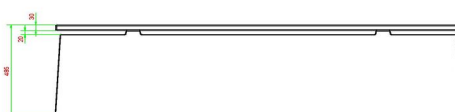

HeBlad
www.HeBlad.com
BB.DL.A

gewicht ± 700 KG.

Spécifications Banc DeLuxe en anthracite laqué

Code de produit	BB.DL.A	Hauteur d'assise	50 cm
Couleur	Anthracite laqué	Matériel assise	Bambou
Dimensions (L x P x H)	180 x 45 x 50 cm	Nombre d'assises	4
Dimensions assise	180 x 30 cm	Poids	700 kg