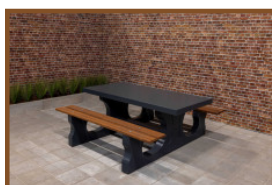

Spécifications Banc DeLuxe en anthracite laqué

Code de produit	BB.DL.A	Hauteur d'assise	50 cm
Couleur	Anthracite laqué	Materiaal zitvlak	Bambou
Afmeting (L x B x H)	180 x 45 x 50 cm	Nombre d'assises	4
Afmeting zitvlak	180 x 30 cm	Poids	475 kg

Produits associés

PS.DL.A

Nos produits sont livrés depuis notre usine aux Pays-Bas.