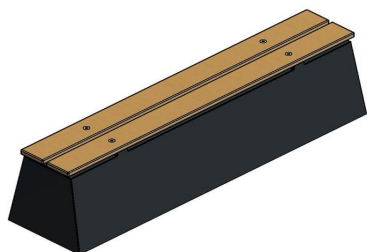

HeBlad
www.HeBlad.com
BB.DL.A

gewicht ± 475 KG.

Spécifications Banc DeLuxe en anthracite laqué

Code de produit	BB.DL.A	Hauteur d'assise	50 cm
Couleur	Anthracite laqué	Matériel assise	Bambou
Dimensions (L x P x H)	180 x 45 x 50 cm	Nombre d'assises	4
Dimensions assise	180 x 30 cm	Poids	700 kg