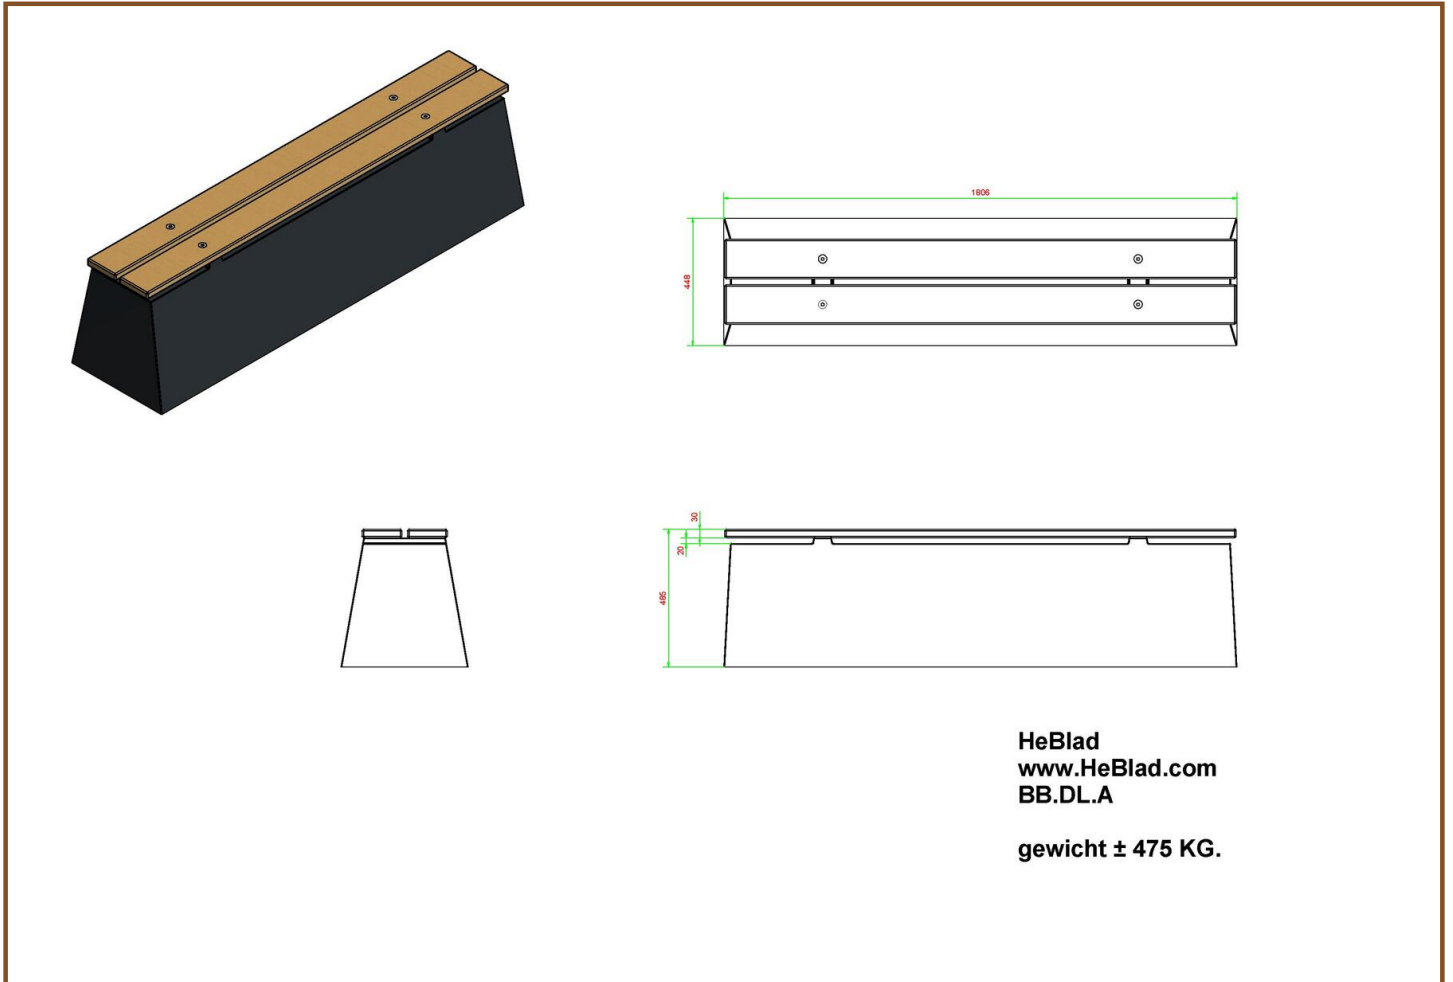

Nos produits sont livrés depuis notre usine aux Pays-Bas.

Spécifications Banc DeLuxe en anthracite laqué

Code de produit	BB.DL.A	Hauteur d'assise	50 cm
Couleur	Anthracite laqué	Materiaal zitvlak	Bambou
Afmeting (L x B x H)	180 x 45 x 50 cm	Nombre d'assises	4
Afmeting zitvlak	180 x 30 cm	Poids	475 kg