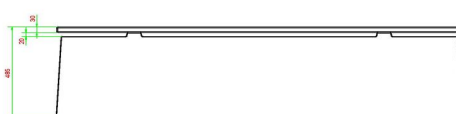

HeBlad
www.HeBlad.com
BB.DL.A

gewicht ± 475 KG.

Spécifications Banc DeLuxe en anthracite laqué

Code de produit	BB.DL.A	Hauteur d'assise	50 cm
Couleur	Anthracite laqué	Matériel assise	Bambou
Dimensions (L x P x H)	180 x 45 x 50 cm	Nombre d'assises	4
Dimensions assise	180 x 30 cm	Poids	700 kg