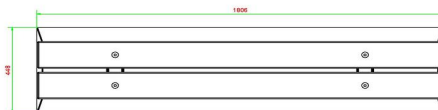

HeBlad
www.HeBlad.com
BB.DL.A

gewicht ± 700 KG.

Spécifications Banc DeLuxe en anthracite laqué

Code de produit	BB.DL.A	Hauteur d'assise	50 cm
Couleur	Anthracite laqué	Matériel assise	Bambou
Dimensions (L x P x H)	180 x 45 x 50 cm	Nombre d'assises	4
Dimensions assise	180 x 30 cm	Poids	700 kg