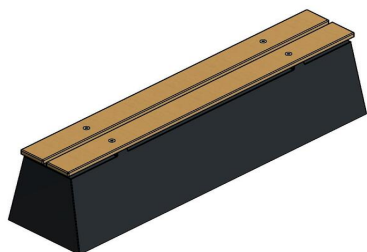

HeBlad
www.HeBlad.com
BB.DL.A

gewicht ± 700 KG.

Spécifications Banc DeLuxe en anthracite laqué

Code de produit	BB.DL.A	Hauteur d'assise	50 cm
Couleur	Anthracite laqué	Matériel assise	Bambou
Dimensions (L x P x H)	180 x 45 x 50 cm	Nombre d'assises	4
Dimensions assise	180 x 30 cm	Poids	700 kg