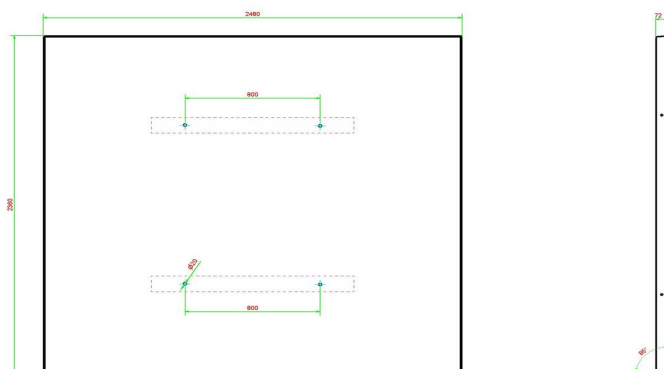

Plaque de fond béton anthracite pour ensemble pique-nique

Code de produit: OP,PS,AB

Cette plaque de fond est destinée à des ensembles pique-nique DeLuxe et Standard de couleur anthracite. En plaçant l'ensemble pique-nique sur cette plaque de fond, vous évitez des dégradations sous la table, engendrées par des déchets et des mauvaises herbes. Puisque la plaque de fond est encastrée dans le sol, au niveau du terrain, la tondeuse n'a qu'à faire le tour de la table et c'est fait !

€ 825,00 hors TVA
(€ 998,25 TVA incl.)

5 février 2025 - Prix sujets à changement

Nos produits sont livrés depuis notre usine aux Pays-Bas.

HeBlad
www.HeBlad.com
OP.PS.AB
Gewicht ± 1000 KG.

Spécifications Plaque de fond béton anthracite pour ensemble pique-nique

Code de produit	OP.PS.AB	Poids	1000 kg
Couleur	Béton anthracite	Installation de levage	Manchon à vis en béton M16 sur 4 côtés
Dimensions (L x P x H)	248 x 236 x 7 cm	Préparation de montage	trous de passage pour boulon M16
Finition plaque de fond	profile antiderapante		