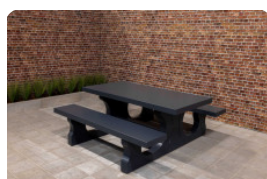

HeBlad
www.HeBlad.com
OP.PS.AB
Gewicht ± 1000 KG.

Spécifications Plaque de fond béton anthracite pour ensemble pique-nique

Code de produit	OP.PS.AB	Poids	1000 kg
Couleur	Béton anthracite	Installation de levage	Manchon à vis en béton M16 sur 4 côtés
Dimensions (L x P x H)	248 x 236 x 7 cm	Préparation de montage	trous de passage pour boulon M16
Finition plaque de fond	profile antiderapante		

Produits associés

PS.ST.A

Nos produits sont livrés depuis notre usine aux Pays-Bas.