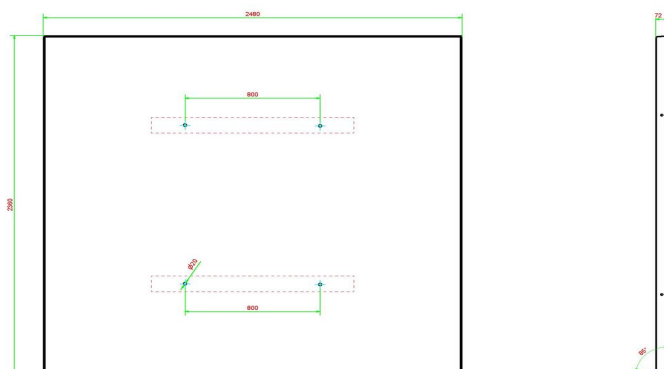

Plaque de fond béton anthracite pour ensemble pique-nique

Code de produit: OP,PS,AB

Cette plaque de fond est destinée à des ensembles pique-nique DeLuxe et Standard de couleur anthracite. En plaçant l'ensemble pique-nique sur cette plaque de fond, vous évitez des dégradations sous la table, engendrées par des déchets et des mauvaises herbes. Puisque la plaque de fond est encastrée dans le sol, au niveau du terrain, la tondeuse n'a qu'à faire le tour de la table et c'est fait !

€ 825,00 hors TVA
(€ 998,25 TVA incl.)

12 mars 2025 - Prix sujets à changement

Nos produits sont livrés depuis notre usine aux Pays-Bas.

HeBlad
www.HeBlad.com
OP.PS.AB
Gewicht ± 1000 KG.

Spécifications Plaque de fond béton anthracite pour ensemble pique-nique

Code de produit	OP.PS.AB	Poids	1000 kg
Couleur	Béton anthracite	Installation de levage	Manchon à vis en béton M16 sur 4 côtés
Dimensions (L x P x H)	248 x 236 x 7 cm	Préparation de montage	trous de passage pour boulon M16
Finition plaque de fond	profile antiderapante		