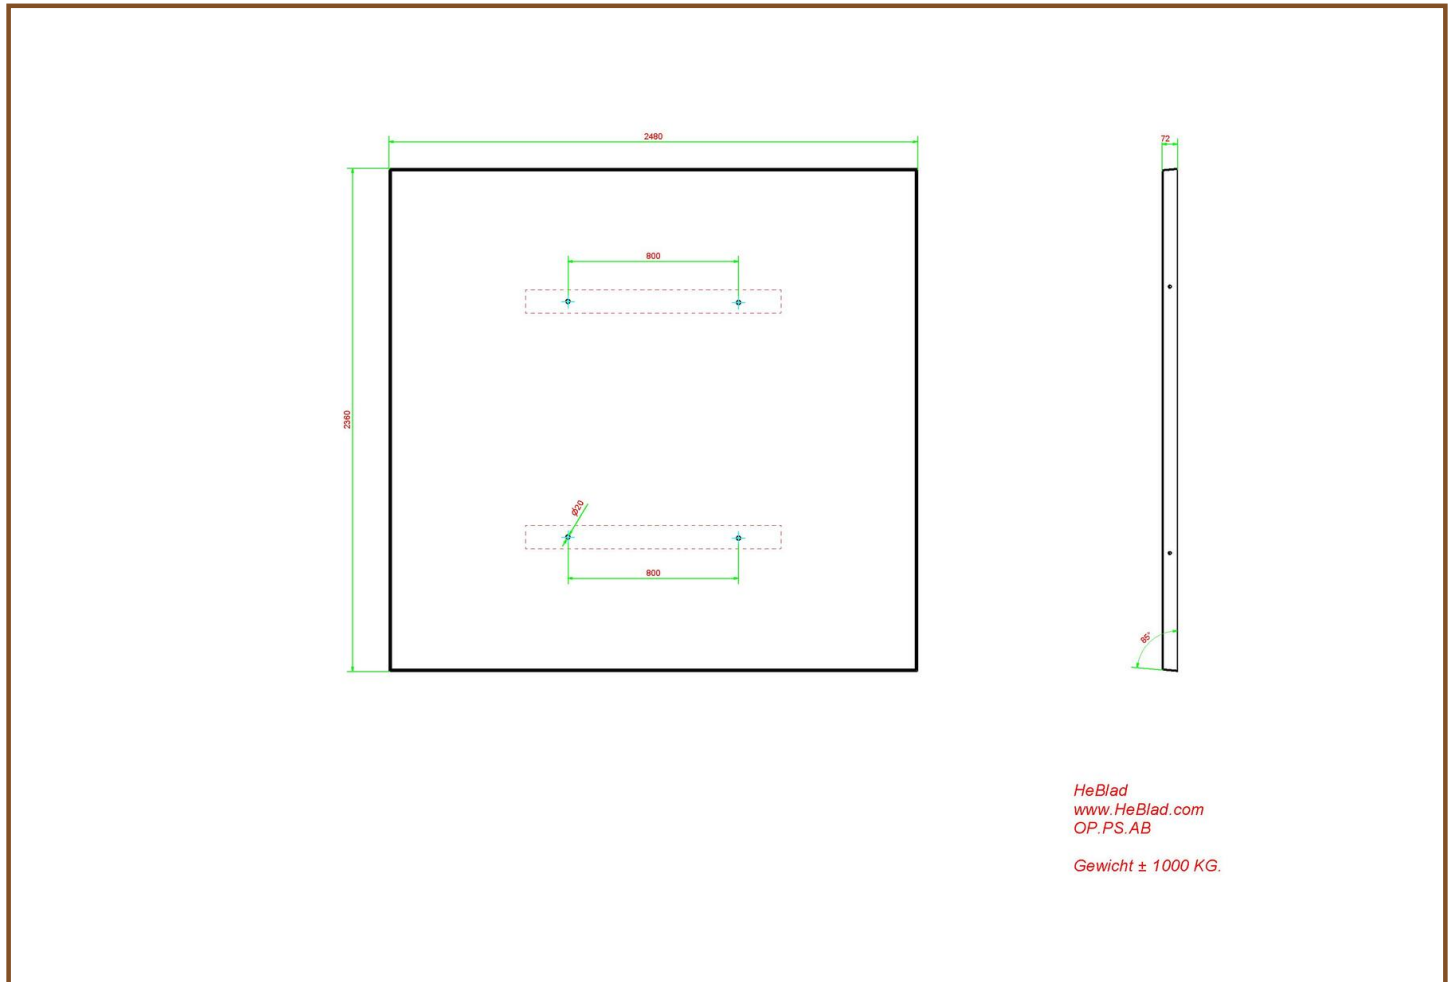

## Plaque de fond béton anthracite pour ensemble pique-nique

Code de produit: OP.PS.AB

Cette plaque de fond est destinée à des ensembles pique-nique DeLuxe et Standard de couleur anthracite. En plaçant l'ensemble pique-nique sur cette plaque de fond, vous évitez des dégradations sous la table, engendrées par des déchets et des mauvaises herbes. Puisque la plaque de fond est encastrée dans le sol, au niveau du terrain, la tondeuse n'a qu'à faire le tour de la table et c'est fait !

## Spécifications Plaque de fond béton anthracite pour ensemble pique-nique

Code de produit	OP.PS.AB	Poids	1000 kg
Couleur	Béton anthracite	Installation de levage	Manchon à vis en béton M10
Afmeting (L x B x H)	248 x 236 x 7 cm	Préparation de montage	trous de passage pour boulons
Afwerking onderplaat	profile antiderapante		