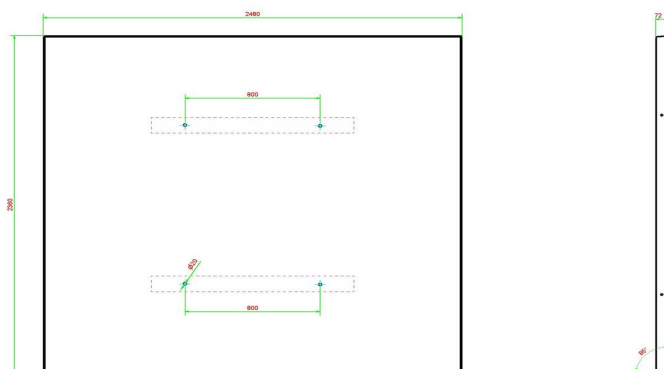

Plaque de fond béton anthracite pour ensemble pique-nique

Code de produit: OP,PS,AB

Cette plaque de fond est destinée à des ensembles pique-nique DeLuxe et Standard de couleur anthracite. En plaçant l'ensemble pique-nique sur cette plaque de fond, vous évitez des dégradations sous la table, engendrées par des déchets et des mauvaises herbes. Puisque la plaque de fond est encastrée dans le sol, au niveau du terrain, la tondeuse n'a qu'à faire le tour de la table et c'est fait !

€ 825,00 hors TVA
(€ 998,25 TVA incl.)

23 novembre 2024 - Prix sujets à changement

Nos produits sont livrés depuis notre usine aux Pays-Bas.

HeBlad
www.HeBlad.com
OP.PS.AB
Gewicht ± 1000 KG.

Spécifications Plaque de fond béton anthracite pour ensemble pique-nique

Code de produit	OP.PS.AB	Poids	1000 kg
Couleur	Béton anthracite	Installation de levage	Manchon à vis en béton M16 sur 4 côtés
Dimensions (L x P x H)	248 x 236 x 7 cm	Préparation de montage	trous de passage pour boulon M16
Finition plaque de fond	profile antiderapante		