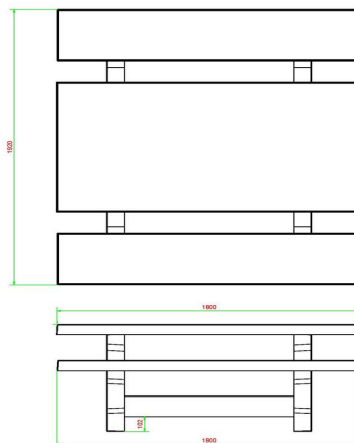

Ensemble pique-nique Standard anthracite laqué

Code de produit: PS.ST.A

€ 1.650,00 hors TVA
(€ 1.996,50 TVA incl.)

Mais oui, ceci est vraiment une table en béton ! Ce modèle a une finition en anthracite mat. Cette table invite vraiment à s'asseoir. Idéale le long de pistes cyclables, sur des places et parcs publics. Pour vous reposer, vous détendre, manger quelque chose ou pour boire un verre.

La couleur anthracite donne à la table beaucoup de présence. Cet ensemble pique-nique est indémontable, comme le tableau et le support sont fabriqués en une seule pièce. Cette table vous procurera des bons et loyaux services pendant des années.

12 mars 2025 - Prix sujets à changement

Nos produits sont livrés depuis notre usine aux Pays-Bas.

HeBlad
www.HeBlad.com
PS.ST.A
± 905 KG.

Spécifications Ensemble pique-nique Standard anthracite laqué

Code de produit	PS.ST.A	Hauteur d'assise	50 cm
Couleur	Anthracite laqué	Matériel assise	Béton
Dimensions (L x P x H)	180 x 192 x 75 cm	Écartement entre les pieds	111 cm (la distance de centre à centre)
Dimensions du plateau de table (L x H)	180 x 90 cm	Poids	905 kg
Épaisseur plateau de table	7 cm	Nombre d'assises	8

Produits associés 75 cm

PS.ST

PS.ST.AB

PS.DL.A

OP.PS.AB

PS.STA.OV

Nos produits sont livrés depuis notre usine aux Pays-Bas.