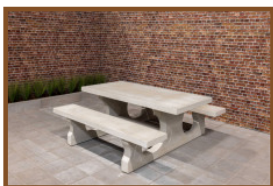

Ensemble pique-nique Standard anthracite laqué

Code de produit: PS.ST.A

€ 1.500,00 hors TVA

(€ 1.815,00 TVA incl.)

Mais oui, ceci est vraiment une table en béton ! Ce modèle a une finition en anthracite mat. Cette table invite vraiment à s'asseoir. Idéale le long de pistes cyclables, sur des places et parcs publics. Pour vous reposer, vous détendre, manger quelque chose ou pour boire un verre.

La couleur anthracite donne à la table beaucoup de présence. Cet ensemble pique-nique est indémontable, comme le tableau et le support sont fabriqués en une seule pièce. Cette table vous procurera des bons et loyaux services pendant des années.

ING Bank N.V., Foreign Operations, PO Box 1800, 1000 BV Amsterdam (NL) • BIC code: INGBNL2A • IBAN: NL92 INGB 0008 8504 87

Spécifications Ensemble pique-nique Standard anthracite laqué

Code de produit	PS.ST.A	Hauteur d'assise	50 cm
Couleur	Anthracite laqué	Materiaal zitvlak	Beton
Afmeting (L x B x H)	180 x 192 x 75 cm	Écartement entre les pieds	111 cm (la distance de centre à centre)
Dimension du plateau	180 x 90 cm	Poids	905 kg
Épaisseur plateau de table	7 cm	Nombre d'assises	8
Hauteur de la table	75 cm		