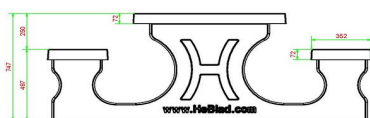

12 mars 2025 - Prix sujets à changement

Nos produits sont livrés depuis notre usine aux Pays-Bas.

HeBlad
www.HeBlad.com
PS.ST.A
± 905 KG.

Spécifications Ensemble pique-nique Standard anthracite laqué

Code de produit	PS.ST.A	Hauteur d'assise	50 cm
Couleur	Anthracite laqué	Matériel assise	Béton
Dimensions (L x P x H)	180 x 192 x 75 cm	Écartement entre les pieds	111 cm (la distance de centre à centre)
Dimensions du plateau de table (L x H)	180 x 90 cm	Poids	905 kg
Épaisseur plateau de table	7 cm	Nombre d'assises	8

Produits associés 75 cm

PS.ST

PS.ST.AB

PS.DL.A

OP.PS.AB

PS.STA.OV

Nos produits sont livrés depuis notre usine aux Pays-Bas.