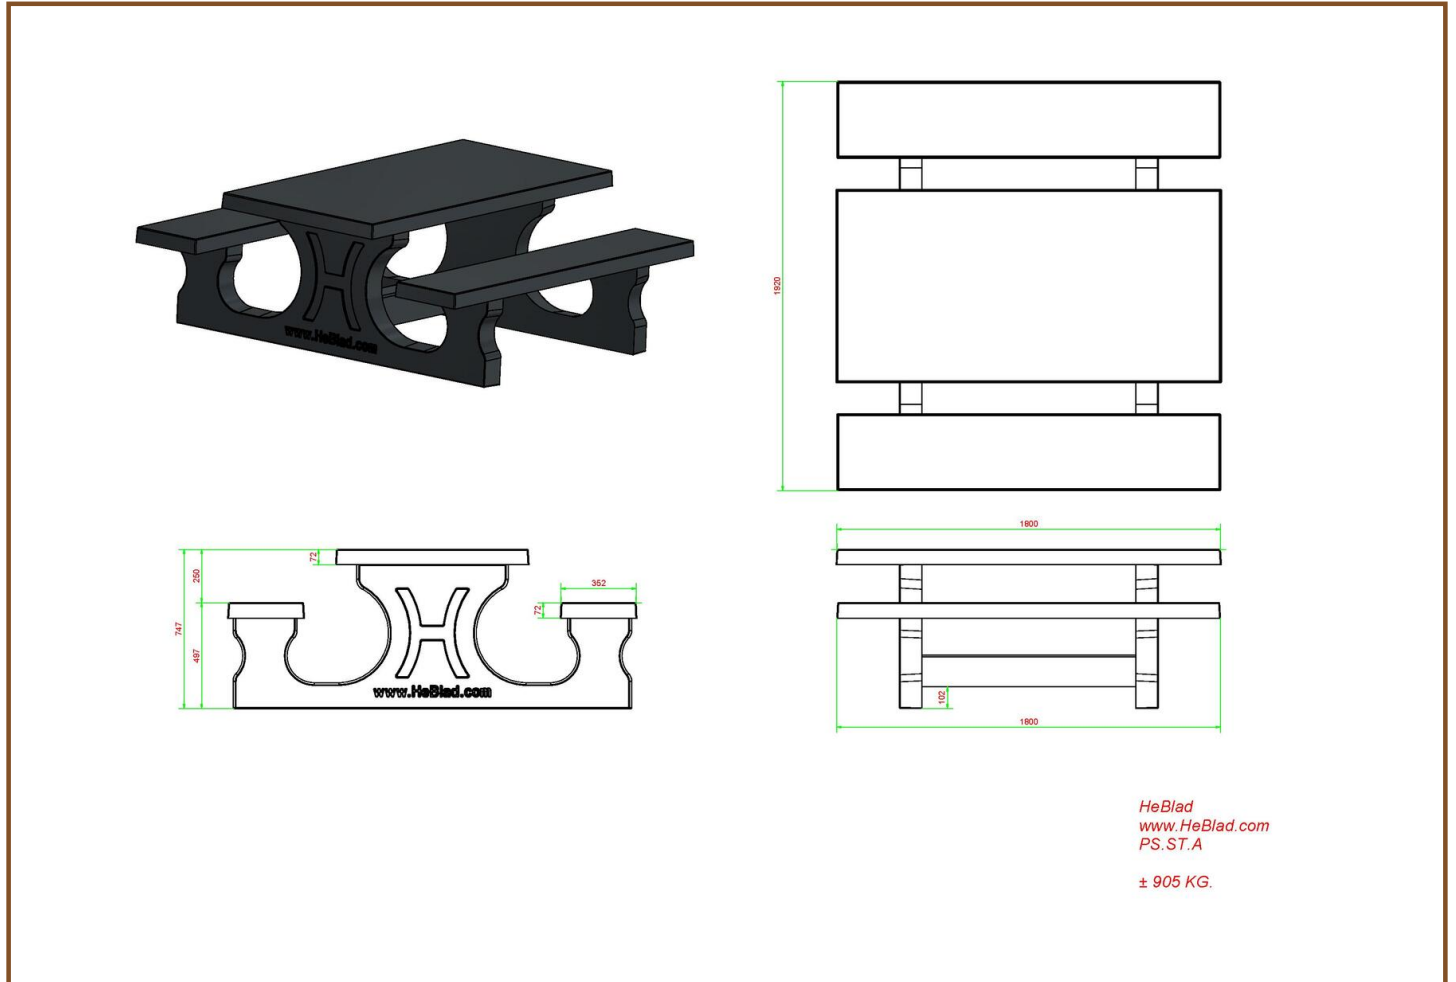

Ensemble pique-nique Standard anthracite laqué

Code de produit: PS.ST.A

€ 1.500,00 hors TVA

(€ 1.815,00 TVA incl.)

Mais oui, ceci est vraiment une table en béton ! Ce modèle a une finition en anthracite mat. Cette table invite vraiment à s'asseoir. Idéale le long de pistes cyclables, sur des places et parcs publics. Pour vous reposer, vous détendre, manger quelque chose ou pour boire un verre.

La couleur anthracite donne à la table beaucoup de présence. Cet ensemble pique-nique est indémontable, comme le tableau et le support sont fabriqués en une seule pièce. Cette table vous procurera des bons et loyaux services pendant des années.

ING Bank N.V., Foreign Operations, PO Box 1800, 1000 BV Amsterdam (NL) • BIC code: INGBNL2A • IBAN: NL92 INGB 0008 8504 87

Spécifications Ensemble pique-nique Standard anthracite laqué

Code de produit	PS.ST.A	Hauteur d'assise	50 cm
Couleur	Anthracite laqué	Materiaal zitvlak	Beton
Afmeting (L x B x H)	180 x 192 x 75 cm	Écartement entre les pieds	111 cm (la distance de centre à centre)
Dimension du plateau	180 x 90 cm	Poids	905 kg
Épaisseur plateau de table	7 cm	Nombre d'assises	8
Hauteur de la table	75 cm		