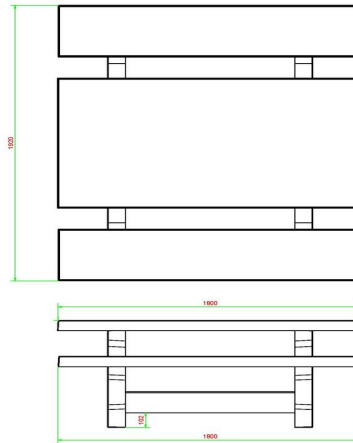

Ensemble pique-nique Standard anthracite laqué

Code de produit: PS.ST.A

€ 1.650,00 hors TVA
(€ 1.996,50 TVA incl.)

Mais oui, ceci est vraiment une table en béton ! Ce modèle a une finition en anthracite mat. Cette table invite vraiment à s'asseoir. Idéale le long de pistes cyclables, sur des places et parcs publics. Pour vous reposer, vous détendre, manger quelque chose ou pour boire un verre.

5 février 2025 - Prix sujets à changement

Nos produits sont livrés depuis notre usine aux Pays-Bas.

HeBlad
www.HeBlad.com
PS.ST.A
± 905 KG.

Spécifications Ensemble pique-nique Standard anthracite laqué

Code de produit	PS.ST.A	Hauteur d'assise	50 cm
Couleur	Anthracite laqué	Matériel assise	Béton
Dimensions (L x P x H)	180 x 192 x 75 cm	Écartement entre les pieds	111 cm (la distance de centre à centre)
Dimensions du plateau de table (L x H)	180 x 90 cm	Poids	905 kg
Épaisseur plateau de table	7 cm	Nombre d'assises	8

Produits associés 75 cm

PS.ST

PS.ST.AB

PS.DL.A

OP.PS.AB

PS.STA.OV

Nos produits sont livrés depuis notre usine aux Pays-Bas.