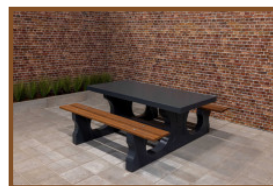

Spécifications Ensemble pique-nique Standard anthracite laqué

Code de produit	PS.ST.A	Hauteur d'assise	50 cm
Couleur	Anthracite laqué	Materiaal zitvlak	Beton
Afmeting (L x B x H)	180 x 192 x 75 cm	Écartement entre les pieds	111 cm (la distance de centre à centre)
Dimension du plateau	180 x 90 cm	Poids	905 kg
Épaisseur plateau de table	7 cm	Nombre d'assises	8
Hauteur de la table	75 cm		

PS.DL.A

Nos produits sont livrés depuis notre usine aux Pays-Bas.