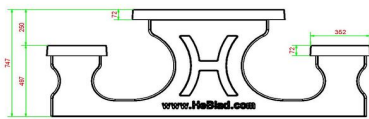

5 février 2025 - Prix sujets à changement

Nos produits sont livrés depuis notre usine aux Pays-Bas.

HeBlad
www.HeBlad.com
PS.ST.A
± 905 KG.

Spécifications Ensemble pique-nique Standard anthracite laqué

Code de produit	PS.ST.A	Hauteur d'assise	50 cm
Couleur	Anthracite laqué	Matériel assise	Béton
Dimensions (L x P x H)	180 x 192 x 75 cm	Écartement entre les pieds	111 cm (la distance de centre à centre)
Dimensions du plateau de table (L x H)	180 x 90 cm	Poids	905 kg
Épaisseur plateau de table	7 cm	Nombre d'assises	8

Produits associés 75 cm

PS.ST

PS.ST.AB

PS.DL.A

OP.PS.AB

PS.STA.OV

Nos produits sont livrés depuis notre usine aux Pays-Bas.