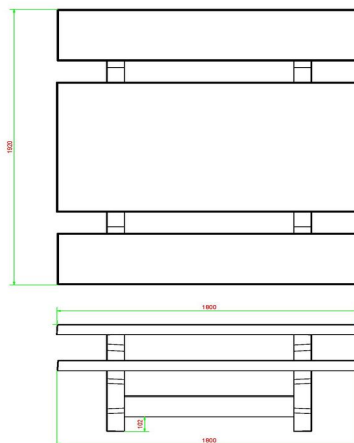

Ensemble pique-nique Standard anthracite laqué

Code de produit: PS.ST.A

€ 1.500,00 hors TVA
(€ 1.815,00 TVA incl.)

Mais oui, ceci est vraiment une table en béton ! Ce modèle a une finition en anthracite mat. Cette table invite vraiment à s'asseoir. Idéale le long de pistes cyclables, sur des places et parcs publics. Pour vous reposer, vous détendre, manger quelque chose ou pour boire un verre.

La couleur anthracite donne à la table beaucoup de présence. Cet ensemble pique-nique est indémontable, comme le tableau et le support sont fabriqués en une seule pièce. Cette table vous procurera des bons et loyaux services pendant des années.

23 novembre 2024 - Prix sujets à changement

Nos produits sont livrés depuis notre usine aux Pays-Bas.

HeBlad
www.HeBlad.com
PS.ST.A

± 905 KG.

Spécifications Ensemble pique-nique Standard anthracite laqué

Code de produit	PS.ST.A	Hauteur d'assise	50 cm
Couleur	Anthracite laqué	Matériel assise	Béton
Dimensions (L x P x H)	180 x 192 x 75 cm	Écartement entre les pieds	111 cm (la distance de centre à centre)
Dimensions du plateau de table (L x H)	180 x 90 cm	Poids	905 kg
Épaisseur plateau de table	7 cm	Nombre d'assises	8

Produits associés 75 cm

PS.ST

PS.ST.AB

PS.DL.A

OP.PS.AB

PS.STA.OV

Nos produits sont livrés depuis notre usine aux Pays-Bas.