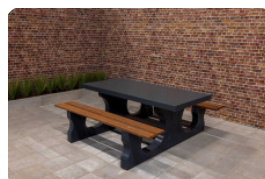

HeBlad
www.HeBlad.com
PS.ST.A
± 905 KG.

Spécifications Ensemble pique-nique Standard anthracite laqué

Code de produit	PS.ST.A	Hauteur d'assise	50 cm
Couleur	Anthracite laqué	Matériel assise	Béton
Dimensions (L x P x H)	180 x 192 x 75 cm	Écartement entre les pieds	111 cm (la distance de centre à centre)
Dimensions du plateau de table (L x H)	180 x 90 cm	Poids	905 kg
Épaisseur plateau de table	7 cm	Nombre d'assises	8

Produits associés 75 cm

PS.DL.A

Nos produits sont livrés depuis notre usine aux Pays-Bas.