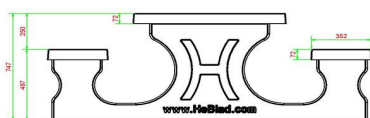

23 novembre 2024 - Prix sujets à changement

Nos produits sont livrés depuis notre usine aux Pays-Bas.

HeBlad
www.HeBlad.com
PS.ST.A

± 905 KG.

Spécifications Ensemble pique-nique Standard anthracite laqué

Code de produit	PS.ST.A	Hauteur d'assise	50 cm
Couleur	Anthracite laqué	Matériel assise	Béton
Dimensions (L x P x H)	180 x 192 x 75 cm	Écartement entre les pieds	111 cm (la distance de centre à centre)
Dimensions du plateau de table (L x H)	180 x 90 cm	Poids	905 kg
Épaisseur plateau de table	7 cm	Nombre d'assises	8

Produits associés 75 cm

PS.ST

PS.ST.AB

PS.DL.A

OP.PS.AB

PS.STA.OV

Nos produits sont livrés depuis notre usine aux Pays-Bas.