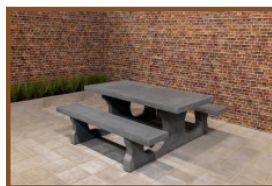

Spécifications Ensemble pique-nique Standard anthracite laqué

Code de produit	PS.ST.A	Hauteur d'assise	50 cm
Couleur	Anthracite laqué	Materiaal zitvlak	Beton
Afmeting (L x B x H)	180 x 192 x 75 cm	Écartement entre les pieds	111 cm (la distance de centre à centre)
Dimension du plateau	180 x 90 cm	Poids	905 kg
Épaisseur plateau de table	7 cm	Nombre d'assises	8
Hauteur de la table	75 cm		

PS.ST.AB

Nos produits sont livrés depuis notre usine aux Pays-Bas.