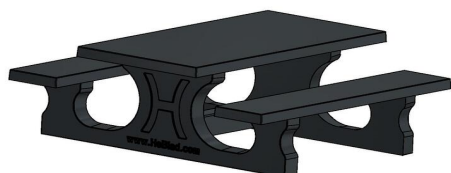

Ensemble pique-nique Standard anthracite laqué

Code de produit: PS.ST.A

€ 1.500,00 hors TVA
(€ 1.815,00 TVA incl.)

Mais oui, ceci est vraiment une table en béton ! Ce modèle a une finition en anthracite mat. Cette table invite vraiment à s'asseoir. Idéale le long de pistes cyclables, sur des places et parcs publics. Pour vous reposer, vous détendre, manger quelque chose ou pour boire un verre.

La couleur anthracite donne à la table beaucoup de présence. Cet ensemble pique-nique est indémontable, comme le tableau et le support sont fabriqués en une seule pièce. Cette table vous procurera des bons et loyaux services pendant des années.

23 novembre 2024 - Prix sujets à changement

Nos produits sont livrés depuis notre usine aux Pays-Bas.

HeBlad
www.HeBlad.com
PS.ST.A

± 905 KG.

Spécifications Ensemble pique-nique Standard anthracite laqué

Code de produit	PS.ST.A	Hauteur d'assise	50 cm
Couleur	Anthracite laqué	Matériel assise	Béton
Dimensions (L x P x H)	180 x 192 x 75 cm	Écartement entre les pieds	111 cm (la distance de centre à centre)
Dimensions du plateau de table (L x H)	180 x 90 cm	Poids	905 kg
Épaisseur plateau de table	7 cm	Nombre d'assises	8