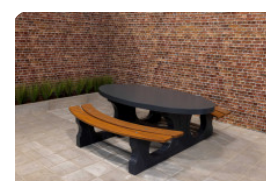

PS.DL.A.OV

Nos produits sont livrés depuis notre usine aux Pays-Bas.