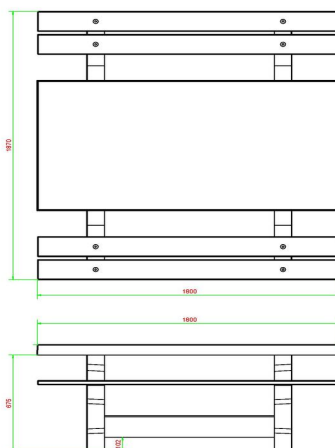

Comme toutes les autres tables de HeBlad, cet ensemble pique-nique est fabriqué en une seule pièce, donc indémontable. Excellent pour la sécurité et décourageant le vandalisme.

23 novembre 2024 - Prix sujets à changement

Nos produits sont livrés depuis notre usine aux Pays-Bas.

HeBlad
www.HeBlad.com
PS.DL.A
± 720 KG

Spécifications Ensemble pique-nique DeLuxe anthracite laqué

Code de produit	PS.DL.A	Hauteur d'assise	49.7 cm
Couleur	Anthracite laqué	Matériel assise	Bambou
Dimensions (L x P x H)	180 x 187 x 75 cm	Écartement entre les pieds	111 cm (la distance de centre à centre)
Dimensions du plateau de table (L x H)	180 x 90 cm	Poids	720 kg
Épaisseur plateau de table	7.2 cm	Nombre d'assises	8

Produits associés 74.7 cm

PS.DL

PS.DL.AB

PS.ST.A

OP.PS.AB

PS.DL.A.OV

Nos produits sont livrés depuis notre usine aux Pays-Bas.