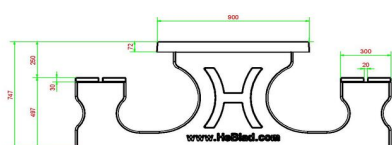

Nos produits sont livrés depuis notre usine aux Pays-Bas.

HeBlad
www.HeBlad.com
PS.DL.A
± 720 KG

Spécifications Ensemble pique-nique DeLuxe anthracite laqué

Code de produit	PS.DL.A	Hauteur d'assise	49.7 cm
Couleur	Anthracite laqué	Matériel assise	Bambou
Dimensions (L x P x H)	180 x 187 x 75 cm	Écartement entre les pieds	111 cm (la distance de centre à centre)
Dimensions du plateau de table (L x H)	180 x 90 cm	Poids	720 kg
Épaisseur plateau de table	7.2 cm	Nombre d'assises	8

Produits associés 74.7 cm

PS.DL

PS.DL.AB

PS.ST.A

OP.PS.AB

PS.DL.A.OV

Nos produits sont livrés depuis notre usine aux Pays-Bas.