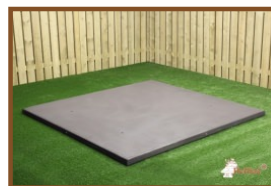

Spécifications Ensemble pique-nique DeLuxe anthracite laqué

Code de produit	PS.DL.A	Hauteur d'assise	49.7 cm
Couleur	Anthracite laqué	Materiaal zitvlak	Bambou
Afmeting (L x B x H)	180 x 187 x 75 cm	Écartement entre les pieds	111 cm (la distance de centrage)
Dimension du plateau	180 x 90 cm	Poids	720 kg
Épaisseur plateau de table	7.2 cm	Nombre d'assises	8
Hauteur de la table	74.7 cm		

OP.PS.AB

Nos produits sont livrés depuis notre usine aux Pays-Bas.