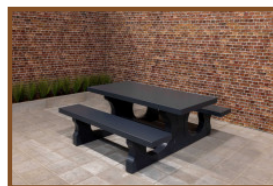

Spécifications Ensemble pique-nique DeLuxe anthracite laqué

Code de produit	PS.DL.A	Hauteur d'assise	49.7 cm
Couleur	Anthracite laqué	Materiaal zitvlak	Bambou
Afmeting (L x B x H)	180 x 187 x 75 cm	Écartement entre les pieds	111 cm (la distance de centrage)
Dimension du plateau	180 x 90 cm	Poids	720 kg
Épaisseur plateau de table	7.2 cm	Nombre d'assises	8
Hauteur de la table	74.7 cm		

PS.ST.A

Nos produits sont livrés depuis notre usine aux Pays-Bas.