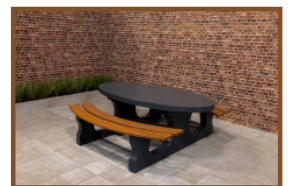

PS.DL.A.OV

Nos produits sont livrés depuis notre usine aux Pays-Bas.