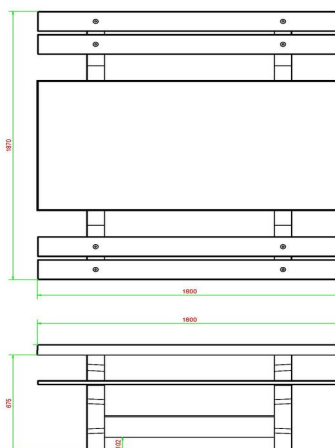

Comme toutes les autres tables de HeBlad, cet ensemble pique-nique est fabriqué en une seule pièce, donc indémontable. Excellent pour la sécurité et décourageant le vandalisme.

5 février 2025 - Prix sujets à changement

Nos produits sont livrés depuis notre usine aux Pays-Bas.

HeBlad
www.HeBlad.com
PS.DL.A
± 720 KG

Spécifications Ensemble pique-nique DeLuxe anthracite laqué

Code de produit	PS.DL.A	Hauteur d'assise	49.7 cm
Couleur	Anthracite laqué	Matériel assise	Bambou
Dimensions (L x P x H)	180 x 187 x 75 cm	Écartement entre les pieds	111 cm (la distance de centre à centre)
Dimensions du plateau de table (L x H)	180 x 90 cm	Poids	720 kg
Épaisseur plateau de table	7.2 cm	Nombre d'assises	8

Produits associés 74.7 cm

PS.DL

PS.DL.AB

PS.ST.A

OP.PS.AB

PS.DL.A.OV

Nos produits sont livrés depuis notre usine aux Pays-Bas.