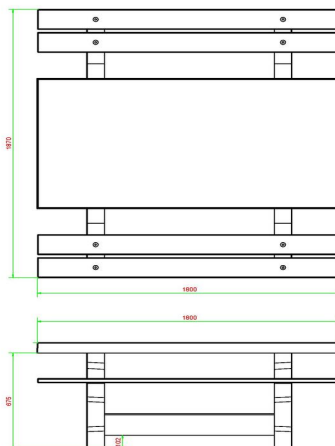

Comme toutes les autres tables de HeBlad, cet ensemble pique-nique est fabriqué en une seule pièce, donc indémontable. Excellent pour la sécurité et décourageant le vandalisme.

26 décembre 2024 - Prix sujets à changement

Nos produits sont livrés depuis notre usine aux Pays-Bas.

HeBlad
www.HeBlad.com
PS.DL.A
± 720 KG

Spécifications Ensemble pique-nique DeLuxe anthracite laqué

Code de produit	PS.DL.A	Hauteur d'assise	49.7 cm
Couleur	Anthracite laqué	Matériel assise	Bambou
Dimensions (L x P x H)	180 x 187 x 75 cm	Écartement entre les pieds	111 cm (la distance de centre à centre)
Dimensions du plateau de table (L x H)	180 x 90 cm	Poids	720 kg
Épaisseur plateau de table	7.2 cm	Nombre d'assises	8

Produits associés 74.7 cm

PS.DL

PS.DL.AB

PS.ST.A

OP.PS.AB

PS.DL.A.OV

Nos produits sont livrés depuis notre usine aux Pays-Bas.