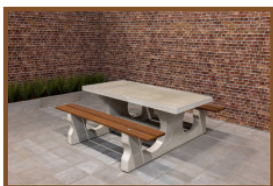

## Ensemble pique-nique DeLuxe anthracite laqué

Code de produit: PS.DL.A

**€ 1.475,00** hors TVA

(€ 1.784,75 TVA incl.)

Ce bel ensemble pique-nique couleur anthracite, avec des assises en bambou, est un régal pour les yeux. Nos tables de pique-nique se distinguent des autres par leurs sièges relax. C'est à cause de la distance et la hauteur de l'assise par rapport à la table. À part l'utilisation dans l'espace public, vous pouvez également donner à cet ensemble une place dans votre jardin, pour vous détendre ou pour prendre l'apéritif.

## Spécifications Ensemble pique-nique DeLuxe anthracite laqué

Code de produit	PS.DL.A	Hauteur d'assise	49.7 cm
Couleur	Anthracite laqué	Materiaal zitvlak	Bambou
Afmeting (L x B x H)	180 x 187 x 75 cm	Écartement entre les pieds	111 cm (la distance de centrage)
Dimension du plateau	180 x 90 cm	Poids	720 kg
Épaisseur plateau de table	7.2 cm	Nombre d'assises	8
Hauteur de la table	74.7 cm		