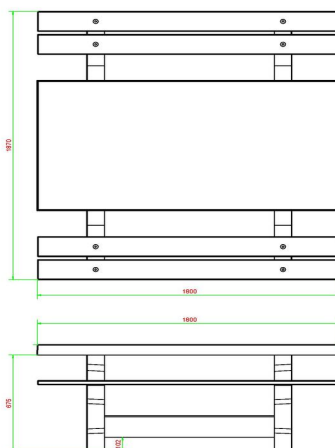

Comme toutes les autres tables de HeBlad, cet ensemble pique-nique est fabriqué en une seule pièce, donc indémontable. Excellent pour la sécurité et décourageant le vandalisme.

19 avril 2025 - Prix sujets à changement

Nos produits sont livrés depuis notre usine aux Pays-Bas.

HeBlad
www.HeBlad.com
PS.DL.A
± 720 KG

Spécifications Ensemble pique-nique DeLuxe anthracite laqué

Code de produit	PS.DL.A	Hauteur d'assise	49.7 cm
Couleur	Anthracite laqué	Matériel assise	Bambou
Dimensions (L x P x H)	180 x 187 x 75 cm	Écartement entre les pieds	111 cm (la distance de centre à centre)
Dimensions du plateau de table (L x H)	180 x 90 cm	Poids	720 kg
Épaisseur plateau de table	7.2 cm	Nombre d'assises	8

Produits associés 74.7 cm

PS.DL

PS.DL.AB

PS.ST.A

OP.PS.AB

PS.DL.A.OV

Nos produits sont livrés depuis notre usine aux Pays-Bas.