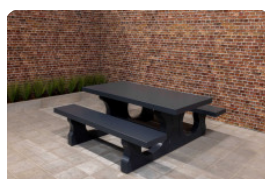

HeBlad
www.HeBlad.com
PS.DL.A
± 720 KG

Spécifications Ensemble pique-nique DeLuxe anthracite laqué

Code de produit	PS.DL.A	Hauteur d'assise	49.7 cm
Couleur	Anthracite laqué	Matériel assise	Bambou
Dimensions (L x P x H)	180 x 187 x 75 cm	Écartement entre les pieds	111 cm (la distance de centre à centre)
Dimensions du plateau de table (L x H)	180 x 90 cm	Poids	720 kg
Épaisseur plateau de table	7.2 cm	Nombre d'assises	8

Produits associés 74.7 cm

PS.ST.A

Nos produits sont livrés depuis notre usine aux Pays-Bas.