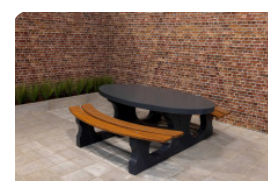

PS.DL.A.OV

Nos produits sont livrés depuis notre usine aux Pays-Bas.