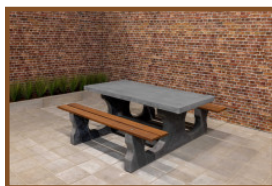

Spécifications Ensemble pique-nique DeLuxe anthracite laqué

Code de produit	PS.DL.A	Hauteur d'assise	49.7 cm
Couleur	Anthracite laqué	Materiaal zitvlak	Bambou
Afmeting (L x B x H)	180 x 187 x 75 cm	Écartement entre les pieds	111 cm (la distance de centrage)
Dimension du plateau	180 x 90 cm	Poids	720 kg
Épaisseur plateau de table	7.2 cm	Nombre d'assises	8
Hauteur de la table	74.7 cm		

PS.DL.AB

Nos produits sont livrés depuis notre usine aux Pays-Bas.