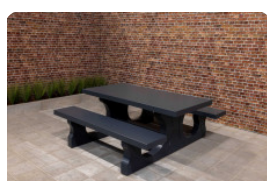

HeBlad
www.HeBlad.com
PS.DL.A
± 720 KG

Spécifications Ensemble pique-nique DeLuxe anthracite laqué

Code de produit	PS.DL.A	Hauteur d'assise	49.7 cm
Couleur	Anthracite laqué	Matériel assise	Bambou
Dimensions (L x P x H)	180 x 187 x 75 cm	Écartement entre les pieds	111 cm (la distance de centre à centre)
Dimensions du plateau de table (L x H)	180 x 90 cm	Poids	720 kg
Épaisseur plateau de table	7.2 cm	Nombre d'assises	8

Produits associés 74.7 cm

PS.ST.A

Nos produits sont livrés depuis notre usine aux Pays-Bas.