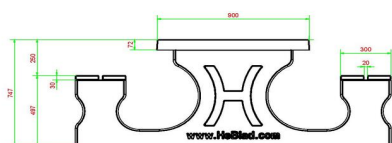

Nos produits sont livrés depuis notre usine aux Pays-Bas.

HeBlad
www.HeBlad.com
PS.DL.A
± 720 KG

Spécifications Ensemble pique-nique DeLuxe anthracite laqué

Code de produit	PS.DL.A	Hauteur d'assise	49.7 cm
Couleur	Anthracite laqué	Matériel assise	Bambou
Dimensions (L x P x H)	180 x 187 x 75 cm	Écartement entre les pieds	111 cm (la distance de centre à centre)
Dimensions du plateau de table (L x H)	180 x 90 cm	Poids	720 kg
Épaisseur plateau de table	7.2 cm	Nombre d'assises	8

Produits associés 74.7 cm

PS.DL

PS.DL.AB

PS.ST.A

OP.PS.AB

PS.DL.A.OV

Nos produits sont livrés depuis notre usine aux Pays-Bas.