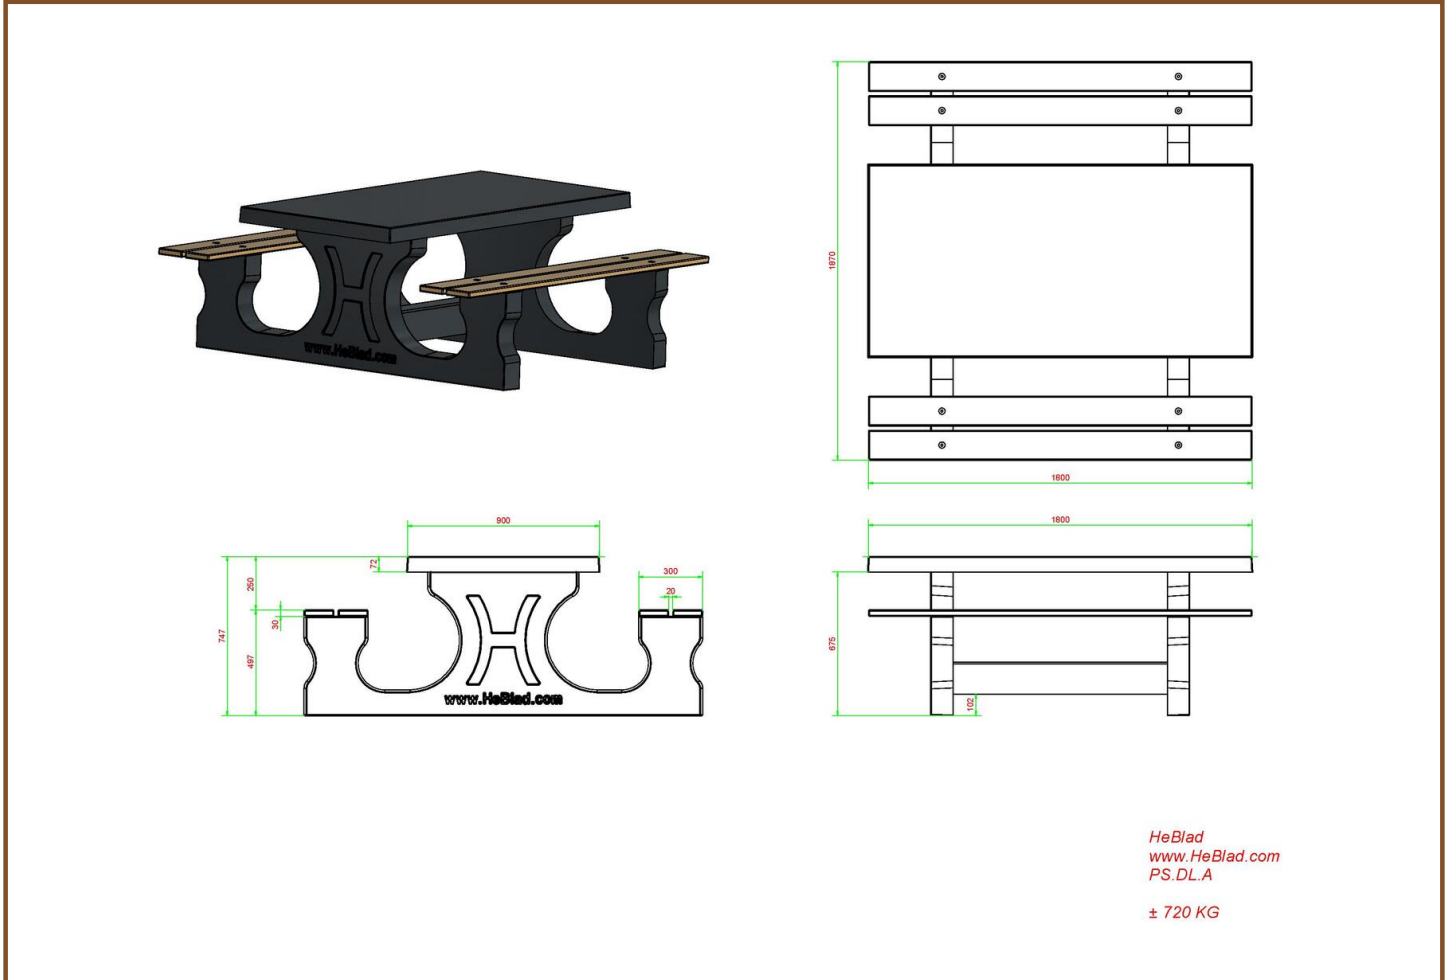

## Ensemble pique-nique DeLuxe anthracite laqué

Code de produit: PS.DL.A

**€ 1.475,00** hors TVA

(€ 1.784,75 TVA incl.)

Ce bel ensemble pique-nique couleur anthracite, avec des assises en bambou, est un régal pour les yeux. Nos tables de pique-nique se distinguent des autres par leurs sièges relax. C'est à cause de la distance et la hauteur de l'assise par rapport à la table. À part l'utilisation dans l'espace public, vous pouvez également donner à cet ensemble une place dans votre jardin, pour vous détendre ou pour prendre l'apéritif.

Comme toutes les autres tables de HeBlad, cet ensemble pique-nique est fabriqué en une seule pièce, donc indémontable. Excellent pour la sécurité et décourageant le vandalisme.

*Nos produits sont livrés depuis notre usine aux Pays-Bas. 5 juillet 2024 - Prix sujets à changement*

## Spécifications Ensemble pique-nique DeLuxe anthracite laqué

Code de produit	PS.DL.A	Hauteur d'assise	49.7 cm
Couleur	Anthracite laqué	Materiaal zitvlak	Bambou
Afmeting (L x B x H)	180 x 187 x 75 cm	Écartement entre les pieds	111 cm (la distance de centrage)
Dimension du plateau	180 x 90 cm	Poids	720 kg
Épaisseur plateau de table	7.2 cm	Nombre d'assises	8
Hauteur de la table	74.7 cm		