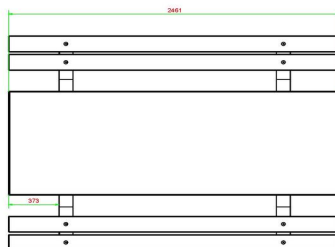

**Ensemble pique-nique DeLuxe de 246cm béton anthracite**

Code de produit: PS.DLAB.246

**€ 2.350,00** hors TVA  
(€ 2.843,50 TVA incl.)

5 février 2025 - Prix sujets à changement

*Nos produits sont livrés depuis notre usine aux Pays-Bas.*

HeBlad  
www.HeBlad.com  
PS.DLAB.246  
± 875 KG.

## Spécifications Ensemble pique-nique DeLuxe de 246cm béton anthracite

Code de produit	PS.DLAB.246	Hauteur d'assise	50 cm
Couleur	Béton anthracite	Matériel assise	Bambou
Dimensions (L x P x H)	246 x 193 x 75 cm	Écartement entre les pieds	161 cm (hart op hart)
Dimensions du plateau de table (L x H)	246 x 90 cm	Poids	880 kg
Epaisseur plateau de table	7 cm	Nombre d'assises	10