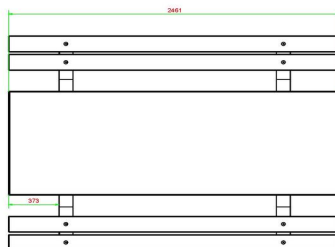

HeBlad
www.HeBlad.com
PS.DLAB.246
± 875 KG.

Spécifications Ensemble pique-nique DeLuxe de 246cm béton anthracite

Code de produit	PS.DLAB.246	Hauteur d'assise	50 cm
Couleur	Béton anthracite	Matériel assise	Bambou
Dimensions (L x P x H)	246 x 193 x 75 cm	Écartement entre les pieds	161 cm (la distance de centre à centre)
Dimensions du plateau de table (L x H)	246 x 90 cm	Poids	880 kg
Épaisseur plateau de table	7 cm	Nombre d'assises	10

Produits associés 75 cm

PS.DL.AB

PS.STAB.246

PS.DLA.246

PS.DL.246

PS.DLAB.OV

Nos produits sont livrés depuis notre usine aux Pays-Bas.