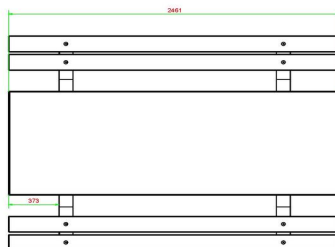

**Ensemble pique-nique DeLuxe de 246cm béton anthracite**

Code de produit: PS.DLAB.246

**€ 2.350,00** hors TVA  
(€ 2.843,50 TVA incl.)

12 mars 2025 - Prix sujets à changement

*Nos produits sont livrés depuis notre usine aux Pays-Bas.*

HeBlad  
www.HeBlad.com  
PS.DLAB.246  
± 875 KG.

## Spécifications Ensemble pique-nique DeLuxe de 246cm béton anthracite

Code de produit	PS.DLAB.246	Hauteur d'assise	50 cm
Couleur	Béton anthracite	Matériel assise	Bambou
Dimensions (L x P x H)	246 x 193 x 75 cm	Écartement entre les pieds	161 cm (hart op hart)
Dimensions du plateau de table (L x H)	246 x 90 cm	Poids	880 kg
Épaisseur plateau de table	7 cm	Nombre d'assises	10