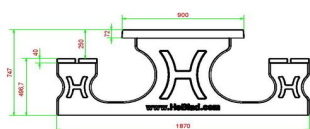

HeBlad
www.HeBlad.com
PS.DLAB.246
± 875 KG.

Spécifications Ensemble pique-nique DeLuxe de 246cm béton anthracite

Code de produit	PS.DLAB.246	Hauteur d'assise	50 cm
Couleur	Béton anthracite	Matériel assise	Bambou
Dimensions (L x P x H)	246 x 193 x 75 cm	Écartement entre les pieds	161 cm (la distance de centre à centre)
Dimensions du plateau de table (L x H)	246 x 90 cm	Poids	880 kg
Épaisseur plateau de table	7 cm	Nombre d'assises	10

Produits associés 75 cm

PS.DL.AB

PS.STAB.246

PS.DLA.246

PS.DL.246

PS.DLAB.OV

Nos produits sont livrés depuis notre usine aux Pays-Bas.