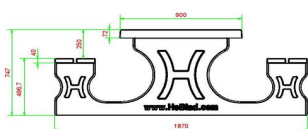

HeBlad  
www.HeBlad.com  
PS.DLAB.246  
± 875 KG.

## Spécifications Ensemble pique-nique DeLuxe de 246cm béton anthracite

Code de produit	PS.DLAB.246	Hauteur d'assise	50 cm
Couleur	Béton anthracite	Matériel assise	Bambou
Dimensions (L x P x H)	246 x 193 x 75 cm	Écartement entre les pieds	161 cm (hart op hart)
Dimensions du plateau de table (L x H)	246 x 90 cm	Poids	880 kg
Epaisseur plateau de table	7 cm	Nombre d'assises	10

### Produits associés 75 cm

PS.DL.AB

PS.STAB.246

PS.DLA.246

PS.DL.246

PS.DLAB.OV

*Nos produits sont livrés depuis notre usine aux Pays-Bas.*