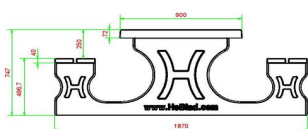

HeBlad  
www.HeBlad.com  
PS.DLAB.246  
± 875 KG.

## Spécifications Ensemble pique-nique DeLuxe de 246cm béton anthracite

Code de produit	PS.DLAB.246	Hauteur d'assise	50 cm
Couleur	Béton anthracite	Matériel assise	Bambou
Dimensions (L x P x H)	246 x 193 x 75 cm	Écartement entre les pieds	161 cm (hart op hart)
Dimensions du plateau de table (L x H)	246 x 90 cm	Poids	880 kg
Épaisseur plateau de table	7 cm	Nombre d'assises	10

### Produits associés 75 cm

PS.DL.AB

PS.STAB.246

PS.DLA.246

PS.DL.246

PS.DLAB.OV

*Nos produits sont livrés depuis notre usine aux Pays-Bas.*