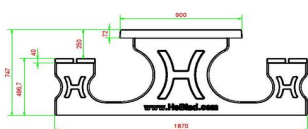

HeBlad
www.HeBlad.com
PS.DLA.246
± 875 KG.

Spécifications Ensemble pique-nique DeLuxe 246cm anthracite laqué

Code de produit	PS.DLA.246	Hauteur d'assise	50 cm
Couleur	Anthracite laqué	Matériel assise	Bambou
Dimensions (L x P x H)	246 x 193 x 75 cm	Écartement entre les pieds	161 cm (hart op hart)
Dimensions du plateau de table (L x H)	246 x 90 cm	Poids	880 kg
Épaisseur plateau de table	7 cm	Nombre d'assises	10

Produits associés 75 cm

PS.STA.246

PS.DLA

Nos produits sont livrés depuis notre usine aux Pays-Bas.