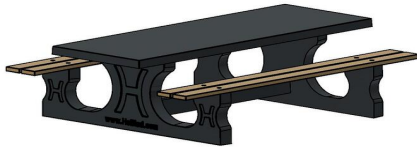

HeBlad
www.HeBlad.com
PS.DLA.246
± 875 KG.

Spécifications Ensemble pique-nique DeLuxe 246cm anthracite laqué

Code de produit	PS.DLA.246	Hauteur d'assise	50 cm
Couleur	Anthracite laqué	Matériel assise	Bambou
Dimensions (L x P x H)	246 x 193 x 75 cm	Écartement entre les pieds	161 cm (hart op hart)
Dimensions du plateau de table (L x H)	246 x 90 cm	Poids	880 kg
Epaisseur plateau de table	7 cm	Nombre d'assises	10