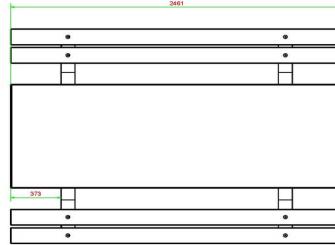

**Ensemble pique-nique DeLuxe 246cm anthracite laqué**

Code de produit: PS.DLA.246

**€ 2.300,00** hors TVA  
(€ 2.783,00 TVA incl.)

12 mars 2025 - Prix sujets à changement

*Nos produits sont livrés depuis notre usine aux Pays-Bas.*

HeBlad  
www.HeBlad.com  
PS.DLA.246  
± 875 KG.

## Spécifications Ensemble pique-nique DeLuxe 246cm anthracite laqué

Code de produit	PS.DLA.246	Hauteur d'assise	50 cm
Couleur	Anthracite laqué	Matériel assise	Bambou
Dimensions (L x P x H)	246 x 193 x 75 cm	Écartement entre les pieds	161 cm (hart op hart)
Dimensions du plateau de table (L x H)	246 x 90 cm	Poids	880 kg
Epaisseur plateau de table	7 cm	Nombre d'assises	10