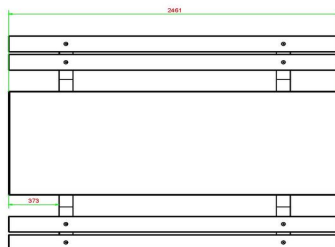

HeBlad
www.HeBlad.com
PS.DLA.246
± 875 KG.

Spécifications Ensemble pique-nique DeLuxe 246cm anthracite laqué

Code de produit	PS.DLA.246	Hauteur d'assise	50 cm
Couleur	Anthracite laqué	Matériel assise	Bambou
Dimensions (L x P x H)	246 x 193 x 75 cm	Écartement entre les pieds	161 cm (hart op hart)
Dimensions du plateau de table (L x H)	246 x 90 cm	Poids	880 kg
Épaisseur plateau de table	7 cm	Nombre d'assises	10

Produits associés 75 cm

PS.STA.246

PS.DLA

Nos produits sont livrés depuis notre usine aux Pays-Bas.