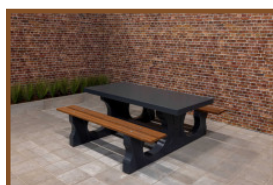

PS.DLA

Nos produits sont livrés depuis notre usine aux Pays-Bas.