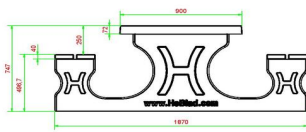

HeBlad  
www.HeBlad.com  
PS.DLA.246  
± 875 KG.

## Spécifications Ensemble pique-nique DeLuxe 246cm anthracite laqué

Code de produit	PS.DLA.246	Hauteur d'assise	50 cm
Couleur	Anthracite laqué	Matériel assise	Bambou
Dimensions (L x P x H)	246 x 193 x 75 cm	Écartement entre les pieds	161 cm (hart op hart)
Dimensions du plateau de table (L x H)	246 x 90 cm	Poids	880 kg
Epaisseur plateau de table	7 cm	Nombre d'assises	10