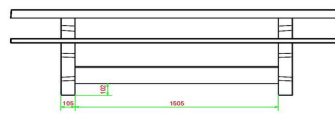

HeBlad  
www.HeBlad.com  
PS.DLA.246  
± 875 KG.

## Spécifications Ensemble pique-nique DeLuxe 246cm anthracite laqué

Code de produit	PS.DLA.246	Hauteur d'assise	50 cm
Couleur	Anthracite laqué	Matériel assise	Bambou
Dimensions (L x P x H)	246 x 193 x 75 cm	Écartement entre les pieds	161 cm (hart op hart)
Dimensions du plateau de table (L x H)	246 x 90 cm	Poids	880 kg
Epaisseur plateau de table	7 cm	Nombre d'assises	10