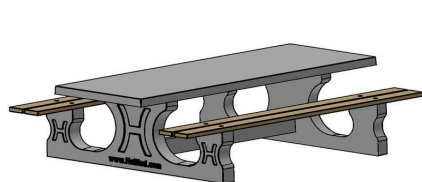

HeBlad
www.HeBlad.com
PS.DL.246

± 875 KG.

Spécifications Ensemble pique-nique DeLuxe 246cm

Code de produit	PS.DL.246	Hauteur d'assise	50 cm
Couleur	Béton naturel	Matériel assise	Bambou
Dimensions (L x P x H)	246 x 193 x 75 cm	Écartement entre les pieds	161 cm (hart op hart)
Dimensions du plateau de table (L x H)	246 x 90 cm	Poids	880 kg
Épaisseur plateau de table	7 cm	Nombre d'assises	10
Hauteur de la table	75 cm