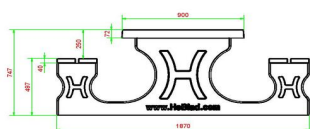

± 875 KG.

Spécifications Ensemble pique-nique DeLuxe 246cm

Code de produit	PS.DL.246	Hauteur d'assise	50 cm
Couleur	Béton naturel	Matériel assise	Bambou
Dimensions (L x P x H)	246 x 193 x 75 cm	Écartement entre les pieds	161 cm (hart op hart)
Dimensions du plateau de table (L x H)	246 x 90 cm	Poids	880 kg
Épaisseur plateau de table	7 cm	Nombre d'assises	10
Hauteur de la table	75 cm		