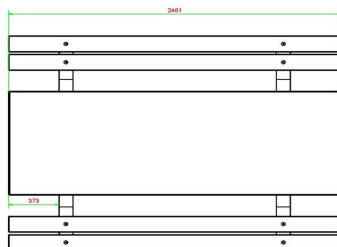

HeBlad  
www.HeBlad.com  
PS.DL.246

± 875 KG.

## Spécifications Ensemble pique-nique DeLuxe 246cm

Code de produit	PS.DL.246	Hauteur d'assise	50 cm
Couleur	Béton naturel	Matériel assise	Bambou
Dimensions (L x P x H)	246 x 193 x 75 cm	Écartement entre les pieds	161 cm (hart op hart)
Dimensions du plateau de table (L x H)	246 x 90 cm	Poids	880 kg
Épaisseur plateau de table	7 cm	Nombre d'assises	10
Hauteur de la table	75 cm		