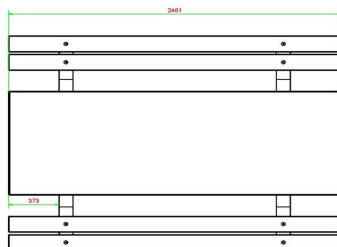

Ensemble pique-nique DeLuxe 246cm

Code de produit: PS.DL.246

€ 2.200,00 hors TVA
(€ 2.662,00 TVA incl.)

5 février 2025 - Prix sujets à changement

Nos produits sont livrés depuis notre usine aux Pays-Bas.

HeBlad
www.HeBlad.com
PS.DL.246

± 875 KG.

Spécifications Ensemble pique-nique DeLuxe 246cm

Code de produit	PS.DL.246	Hauteur d'assise	50 cm
Couleur	Béton naturel	Matériel assise	Bambou
Dimensions (L x P x H)	246 x 193 x 75 cm	Écartement entre les pieds	161 cm (hart op hart)
Dimensions du plateau de table (L x H)	246 x 90 cm	Poids	880 kg
Épaisseur plateau de table	7 cm	Nombre d'assises	10
Hauteur de la table	75 cm		