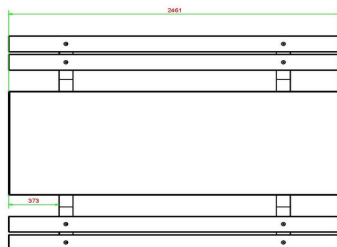

Ensemble pique-nique DeLuxe 246cm

Code de produit: PS.DL.246

€ 2.200,00 hors TVA
(€ 2.662,00 TVA incl.)

18 avril 2025 - Prix sujets à changement

Nos produits sont livrés depuis notre usine aux Pays-Bas.

HeBlad
www.HeBlad.com
PS.DL.246

± 875 KG.

Spécifications Ensemble pique-nique DeLuxe 246cm

Code de produit	PS.DL.246	Hauteur d'assise	50 cm
Couleur	Béton naturel	Matériel assise	Bambou
Dimensions (L x P x H)	246 x 193 x 75 cm	Écartement entre les pieds	161 cm (la distance de centre à centre)
Dimensions du plateau de table (L x H)	246 x 90 cm	Poids	880 kg
Épaisseur plateau de table	7 cm	Nombre d'assises	10
Hauteur de la table	75 cm		