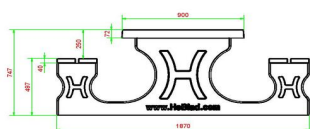

HeBlad  
www.HeBlad.com  
PS.DL.246

± 875 KG.

## Spécifications Ensemble pique-nique DeLuxe 246cm

Code de produit	PS.DL.246	Hauteur d'assise	50 cm
Couleur	Béton naturel	Matériel assise	Bambou
Dimensions (L x P x H)	246 x 193 x 75 cm	Écartement entre les pieds	161 cm (hart op hart)
Dimensions du plateau de table (L x H)	246 x 90 cm	Poids	880 kg
Épaisseur plateau de table	7 cm	Nombre d'assises	10
Hauteur de la table	75 cm		