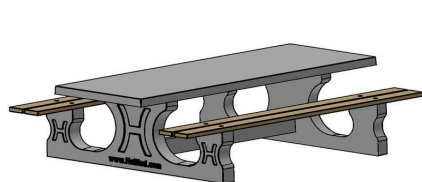

± 875 KG.

Spécifications Ensemble pique-nique DeLuxe 246cm

Code de produit	PS.DL.246	Hauteur d'assise	50 cm
Couleur	Béton naturel	Matériel assise	Bambou
Dimensions (L x P x H)	246 x 193 x 75 cm	Écartement entre les pieds	161 cm (hart op hart)
Dimensions du plateau de table (L x H)	246 x 90 cm	Poids	880 kg
Épaisseur plateau de table	7 cm	Nombre d'assises	10
Hauteur de la table	75 cm		