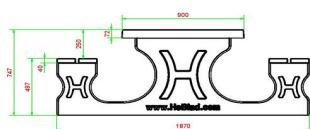

HeBlad
www.HeBlad.com
PS.DL.246

± 875 KG.

Spécifications Ensemble pique-nique DeLuxe 246cm

Code de produit	PS.DL.246	Hauteur d'assise	50 cm
Couleur	Béton naturel	Matériel assise	Bambou
Dimensions (L x P x H)	246 x 193 x 75 cm	Écartement entre les pieds	161 cm (la distance de centre à centre)
Dimensions du plateau de table (L x H)	246 x 90 cm	Poids	880 kg
Épaisseur plateau de table	7 cm	Nombre d'assises	10
Hauteur de la table	75 cm