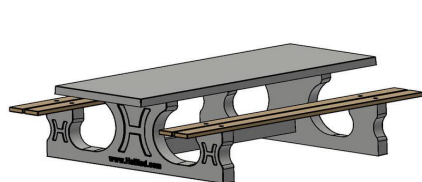

HeBlad
www.HeBlad.com
PS.DL.246

± 875 KG.

Spécifications Ensemble pique-nique DeLuxe 246cm

Code de produit	PS.DL.246	Hauteur d'assise	50 cm
Couleur	Béton naturel	Matériel assise	Bambou
Dimensions (L x P x H)	246 x 193 x 75 cm	Écartement entre les pieds	161 cm (la distance de centre à centre)
Dimensions du plateau de table (L x H)	246 x 90 cm	Poids	880 kg
Épaisseur plateau de table	7 cm	Nombre d'assises	10
Hauteur de la table	75 cm