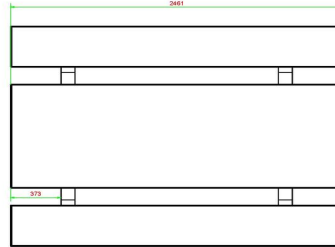

**Ensemble pique-nique 246cm béton anthracite**

Code de produit: PS.STAB.246

**€ 2.200,00** hors TVA  
(€ 2.662,00 TVA incl.)

19 avril 2025 - Prix sujets à changement

*Nos produits sont livrés depuis notre usine aux Pays-Bas.*

HeBlad  
www.HeBlad.com  
PS.STAB.246  
± 1100 KG.

## Spécifications Ensemble pique-nique 246cm béton anthracite

Code de produit	PS.STAB.246	Hauteur d'assise	50 cm
Couleur	Béton anthracite	Matériel assise	Béton
Dimensions (L x P x H)	246 x 193 x 75 cm	Écartement entre les pieds	161 cm (la distance de centre à centre)
Dimensions du plateau de table (L x H)	246 x 90 cm	Poids	1135 kg
Épaisseur plateau de table	7 cm	Nombre d'assises	10

### Produits associés 75 cm

PS.DL.246

PS.DLA.246

OP.PS.AB.246

*Nos produits sont livrés depuis notre usine aux Pays-Bas.*