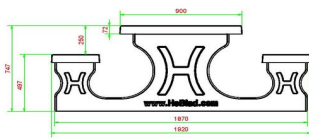

HeBlad  
www.HeBlad.com  
PS.STAB.246  
± 1100 KG.

## Spécifications Ensemble pique-nique 246cm béton anthracite

Code de produit	PS.STAB.246	Hauteur d'assise	50 cm
Couleur	Béton anthracite	Matériel assise	Béton
Dimensions (L x P x H)	246 x 193 x 75 cm	Écartement entre les pieds	161 cm (la distance de centre à centre)
Dimensions du plateau de table (L x H)	246 x 90 cm	Poids	1135 kg
Épaisseur plateau de table	7 cm	Nombre d'assises	10

### Produits associés 75 cm

PS.DL.246

PS.DLA.246

OP.PS.AB.246

*Nos produits sont livrés depuis notre usine aux Pays-Bas.*