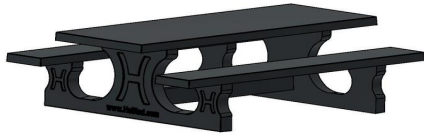

**Ensemble pique-nique 246cm béton anthracite**

Code de produit: PS.STAB.246

**€ 2.200,00** hors TVA  
(€ 2.662,00 TVA incl.)

19 avril 2025 - Prix sujets à changement

*Nos produits sont livrés depuis notre usine aux Pays-Bas.*

HeBlad  
www.HeBlad.com  
PS.STAB.246  
± 1100 KG.

## Spécifications Ensemble pique-nique 246cm béton anthracite

Code de produit	PS.STAB.246	Hauteur d'assise	50 cm
Couleur	Béton anthracite	Matériel assise	Béton
Dimensions (L x P x H)	246 x 193 x 75 cm	Écartement entre les pieds	161 cm (la distance de centre à centre)
Dimensions du plateau de table (L x H)	246 x 90 cm	Poids	1135 kg
Épaisseur plateau de table	7 cm	Nombre d'assises	10