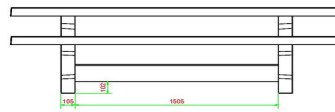

HeBlad  
www.HeBlad.com  
PS.STAB.246  
± 1100 KG.

## Spécifications Ensemble pique-nique 246cm béton anthracite

Code de produit	PS.STAB.246	Hauteur d'assise	50 cm
Couleur	Béton anthracite	Matériel assise	Béton
Dimensions (L x P x H)	246 x 193 x 75 cm	Écartement entre les pieds	161 cm (la distance de centre à centre)
Dimensions du plateau de table (L x H)	246 x 90 cm	Poids	1135 kg
Épaisseur plateau de table	7 cm	Nombre d'assises	10