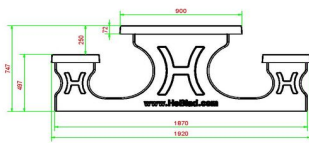

HeBlad
www.HeBlad.com
PS.STA.246
± 1100 KG.

Spécifications Ensemble pique-nique 246cm anthracite laqué

Code de produit	PS.STA.246	Hauteur d'assise	50 cm
Couleur	Anthracite laqué	Matériel assise	Béton
Dimensions (L x P x H)	246 x 193 x 75 cm	Écartement entre les pieds	161 cm (hart op hart)
Dimensions du plateau de table (L x H)	246 x 90 cm	Poids	1135 kg
Épaisseur plateau de table	7 cm	Nombre d'assises	10

Produits associés 75 cm

PS.ST.A

PS.DLA.246

PS.STAB.246

PS.ST.246

PS.STA.XL

Nos produits sont livrés depuis notre usine aux Pays-Bas.