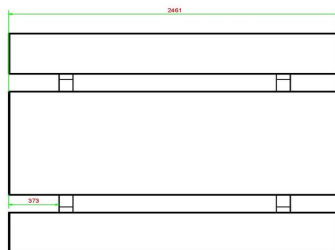

Ensemble pique-nique 246cm anthracite laqué

Code de produit: PS.STA.246

€ 2.150,00 hors TVA
(€ 2.601,50 TVA incl.)

19 avril 2025 - Prix sujets à changement

Nos produits sont livrés depuis notre usine aux Pays-Bas.

HeBlad
www.HeBlad.com
PS.STA.246

± 1100 KG.

Spécifications Ensemble pique-nique 246cm anthracite laqué

Code de produit	PS.STA.246	Hauteur d'assise	50 cm
Couleur	Anthracite laqué	Matériel assise	Béton
Dimensions (L x P x H)	246 x 193 x 75 cm	Écartement entre les pieds	161 cm (la distance de centre à centre)
Dimensions du plateau de table (L x H)	246 x 90 cm	Poids	1135 kg
Épaisseur plateau de table	7 cm	Nombre d'assises	10

Produits associés 75 cm

PS.ST.A

PS.DLA.246

PS.STAB.246

PS.ST.246

PS.STA.XL

Nos produits sont livrés depuis notre usine aux Pays-Bas.