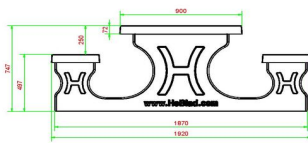

HeBlad  
www.HeBlad.com  
PS.STA.246  
± 1100 KG.

## Spécifications Ensemble pique-nique 246cm anthracite laqué

Code de produit	PS.STA.246	Hauteur d'assise	50 cm
Couleur	Anthracite laqué	Matériel assise	Béton
Dimensions (L x P x H)	246 x 193 x 75 cm	Écartement entre les pieds	161 cm (hart op hart)
Dimensions du plateau de table (L x H)	246 x 90 cm	Poids	1135 kg
Épaisseur plateau de table	7 cm	Nombre d'assises	10

### Produits associés 75 cm

PS.ST.A

PS.DLA.246

PS.STAB.246

PS.ST.246

PS.STA.XL

*Nos produits sont livrés depuis notre usine aux Pays-Bas.*