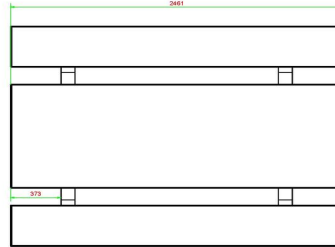

**Ensemble pique-nique 246cm anthracite laqué**

Code de produit: PS.STA.246

**€ 2.150,00** hors TVA  
(€ 2.601,50 TVA incl.)

12 mars 2025 - Prix sujets à changement

*Nos produits sont livrés depuis notre usine aux Pays-Bas.*

HeBlad  
www.HeBlad.com  
PS.STA.246  
± 1100 KG.

## Spécifications Ensemble pique-nique 246cm anthracite laqué

Code de produit	PS.STA.246	Hauteur d'assise	50 cm
Couleur	Anthracite laqué	Matériel assise	Béton
Dimensions (L x P x H)	246 x 193 x 75 cm	Écartement entre les pieds	161 cm (hart op hart)
Dimensions du plateau de table (L x H)	246 x 90 cm	Poids	1135 kg
Épaisseur plateau de table	7 cm	Nombre d'assises	10

### Produits associés 75 cm

PS.ST.A

PS.DLA.246

PS.STAB.246

PS.ST.246

PS.STA.XL

*Nos produits sont livrés depuis notre usine aux Pays-Bas.*