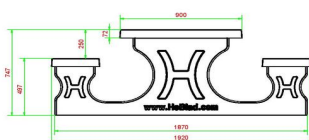

HeBlad
www.HeBlad.com
PS.STA.246

± 1100 KG.

Spécifications Ensemble pique-nique 246cm anthracite laqué

Code de produit	PS.STA.246	Hauteur d'assise	50 cm
Couleur	Anthracite laqué	Matériel assise	Béton
Dimensions (L x P x H)	246 x 193 x 75 cm	Écartement entre les pieds	161 cm (la distance de centre à centre)
Dimensions du plateau de table (L x H)	246 x 90 cm	Poids	1135 kg
Épaisseur plateau de table	7 cm	Nombre d'assises	10

Produits associés 75 cm

PS.ST.A

PS.DLA.246

PS.STAB.246

PS.ST.246

PS.STA.XL

Nos produits sont livrés depuis notre usine aux Pays-Bas.