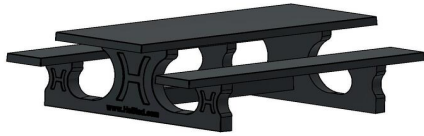

HeBlad
www.HeBlad.com
PS.STA.246
± 1100 KG.

Spécifications Ensemble pique-nique 246cm anthracite laqué

Code de produit	PS.STA.246	Hauteur d'assise	50 cm
Couleur	Anthracite laqué	Matériel assise	Béton
Dimensions (L x P x H)	246 x 193 x 75 cm	Écartement entre les pieds	161 cm (hart op hart)
Dimensions du plateau de table (L x H)	246 x 90 cm	Poids	1135 kg
Épaisseur plateau de table	7 cm	Nombre d'assises	10

Produits associés 75 cm

PS.ST.A

PS.DLA.246

PS.STAB.246

PS.ST.246

PS.STA.XL

Nos produits sont livrés depuis notre usine aux Pays-Bas.