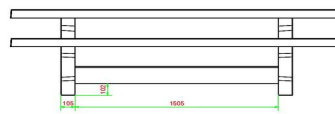

HeBlad
www.HeBlad.com
PS.STA.246
± 1100 KG.

Spécifications Ensemble pique-nique 246cm anthracite laqué

Code de produit	PS.STA.246	Hauteur d'assise	50 cm
Couleur	Anthracite laqué	Matériel assise	Béton
Dimensions (L x P x H)	246 x 193 x 75 cm	Écartement entre les pieds	161 cm (hart op hart)
Dimensions du plateau de table (L x H)	246 x 90 cm	Poids	1135 kg
Épaisseur plateau de table	7 cm	Nombre d'assises	10

Produits associés 75 cm

PS.ST.A

PS.DLA.246

PS.STAB.246

PS.ST.246

PS.STA.XL

Nos produits sont livrés depuis notre usine aux Pays-Bas.