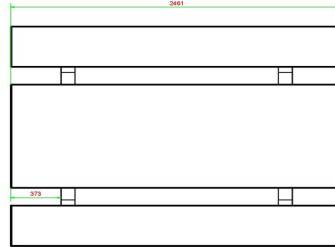

HeBlad
www.HeBlad.com
PS.STA.246
± 1100 KG.

Spécifications Ensemble pique-nique 246cm anthracite laqué

Code de produit	PS.STA.246	Hauteur d'assise	50 cm
Couleur	Anthracite laqué	Matériel assise	Béton
Dimensions (L x P x H)	246 x 193 x 75 cm	Écartement entre les pieds	161 cm (hart op hart)
Dimensions du plateau de table (L x H)	246 x 90 cm	Poids	1135 kg
Épaisseur plateau de table	7 cm	Nombre d'assises	10

Produits associés 75 cm

PS.ST.A

PS.DLA.246

PS.STAB.246

PS.ST.246

PS.STA.XL

Nos produits sont livrés depuis notre usine aux Pays-Bas.