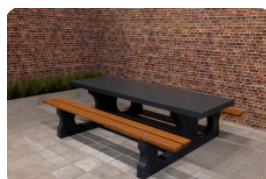

PS.DLA.246