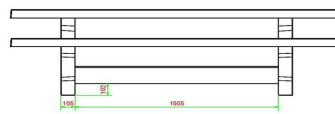

HeBlad
www.HeBlad.com
PS.STA.246
± 1100 KG.

Spécifications Ensemble pique-nique 246cm anthracite laqué

Code de produit	PS.STA.246	Hauteur d'assise	50 cm
Couleur	Anthracite laqué	Matériel assise	Béton
Dimensions (L x P x H)	246 x 193 x 75 cm	Écartement entre les pieds	161 cm (hart op hart)
Dimensions du plateau de table (L x H)	246 x 90 cm	Poids	1135 kg
Épaisseur plateau de table	7 cm	Nombre d'assises	10