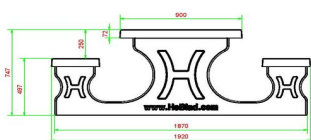

HeBlad
www.HeBlad.com
PS.ST.246

± 1100 KG.

Spécifications Ensemble pique-nique 246cm

Code de produit	PS.ST.246	Hauteur d'assise	50 cm
Couleur	Béton naturel	Matériel assise	Beton
Dimensions (L x P x H)	246 x 193 x 75 cm	Écartement entre les pieds	161 cm (hart op hart)
Dimensions du plateau de table (L x H)	246 x 90 cm	Poids	1135 kg
Épaisseur plateau de table	7 cm	Nombre d'assises	10
Hauteur de la table	75 cm