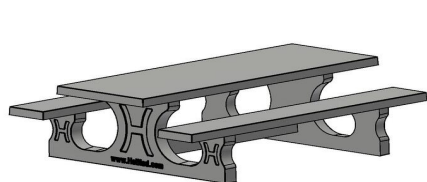

HeBlad
www.HeBlad.com
PS.ST.246

± 1100 KG.

Spécifications Ensemble pique-nique 246cm

Code de produit	PS.ST.246	Hauteur d'assise	50 cm
Couleur	Béton naturel	Matériel assise	Beton
Dimensions (L x P x H)	246 x 193 x 75 cm	Écartement entre les pieds	161 cm (hart op hart)
Dimensions du plateau de table (L x H)	246 x 90 cm	Poids	1135 kg
Épaisseur plateau de table	7 cm	Nombre d'assises	10
Hauteur de la table	75 cm