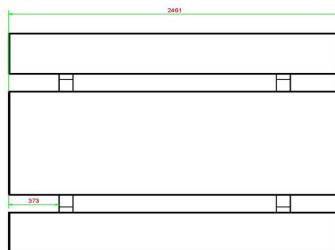

## Ensemble pique-nique 246cm

Code de produit: PS.ST.246

**€ 2.050,00** hors TVA  
(€ 2.480,50 TVA incl.)

12 mars 2025 - Prix sujets à changement

*Nos produits sont livrés depuis notre usine aux Pays-Bas.*

HeBlad  
www.HeBlad.com  
PS.ST.246

± 1100 KG.

## Spécifications Ensemble pique-nique 246cm

Code de produit	PS.ST.246	Hauteur d'assise	50 cm
Couleur	Béton naturel	Matériel assise	Beton
Dimensions (L x P x H)	246 x 193 x 75 cm	Écartement entre les pieds	161 cm (hart op hart)
Dimensions du plateau de table (L x H)	246 x 90 cm	Poids	1135 kg
Épaisseur plateau de table	7 cm	Nombre d'assises	10
Hauteur de la table	75 cm		