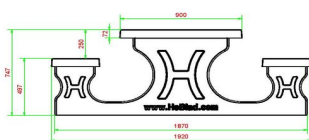

HeBlad  
www.HeBlad.com  
PS.ST.246

± 1100 KG.

## Spécifications Ensemble pique-nique 246cm

Code de produit	PS.ST.246	Hauteur d'assise	50 cm
Couleur	Béton naturel	Matériel assise	Beton
Dimensions (L x P x H)	246 x 193 x 75 cm	Écartement entre les pieds	161 cm (hart op hart)
Dimensions du plateau de table (L x H)	246 x 90 cm	Poids	1135 kg
Épaisseur plateau de table	7 cm	Nombre d'assises	10
Hauteur de la table	75 cm		