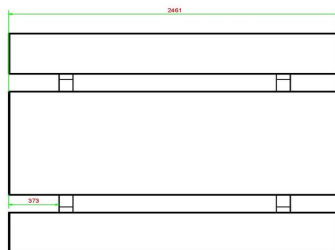

Ensemble pique-nique 246cm

Code de produit: PS.ST.246

€ 2.050,00 hors TVA
(€ 2.480,50 TVA incl.)

5 février 2025 - Prix sujets à changement

Nos produits sont livrés depuis notre usine aux Pays-Bas.

HeBlad
www.HeBlad.com
PS.ST.246

± 1100 KG.

Spécifications Ensemble pique-nique 246cm

Code de produit	PS.ST.246	Hauteur d'assise	50 cm
Couleur	Béton naturel	Matériel assise	Beton
Dimensions (L x P x H)	246 x 193 x 75 cm	Écartement entre les pieds	161 cm (hart op hart)
Dimensions du plateau de table (L x H)	246 x 90 cm	Poids	1135 kg
Épaisseur plateau de table	7 cm	Nombre d'assises	10
Hauteur de la table	75 cm		