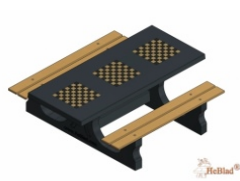

PS.DLAB.GT.111