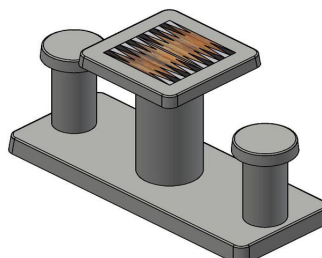

Table de backgammon en béton naturel 2 personnes

Code de produit: GT.BG.2

€ 2.300,00 hors TVA
(€ 2.783,00 TVA incl.)

Bientôt plus d'informations sur ce produit

5 février 2025 - Prix sujets à changement

Nos produits sont livrés depuis notre usine aux Pays-Bas.

HeBlad
www.HeBlad.com
GT.BG.2

Gewicht ± 490 KG.

Spécifications Table de backgammon en béton naturel 2 personnes

Code de produit	GT.BG.2	Hauteur de la table	75 cm
Couleur	Béton naturel	Hauteur d'assise	50 cm
Dimensions (L x P x H)	149 x 59 x 85 cm	Dimensions plaque de fond (L x P x H)	120 x 60 x 10 cm
Dimensions du plateau de table (L x H)	120 x 60 cm	Poids	425 kg
Epaisseur plateau de table	7 cm		