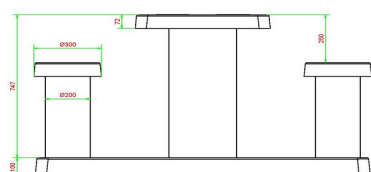

HeBlad
www.HeBlad.com
GT.BG.2

Gewicht ± 490 KG.

Spécifications Table de backgammon en béton naturel 2 personnes

Code de produit	GT.BG.2	Hauteur de la table	75 cm
Couleur	Béton naturel	Hauteur d'assise	50 cm
Dimensions (L x P x H)	149 x 59 x 85 cm	Dimensions plaque de fond (L x P x H)	120 x 60 x 10 cm
Dimensions du plateau de table (L x H)	120 x 60 cm	Poids	425 kg
Epaisseur plateau de table	7 cm		