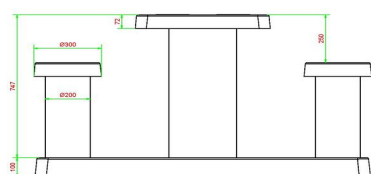

HeBlad
www.HeBlad.com
GT.BG.2

Gewicht ± 490 KG.

Spécifications Table de backgammon en béton naturel 2 personnes

Code de produit	GT.BG.2	Hauteur de la table	75 cm
Couleur	Béton naturel	Hauteur d'assise	50 cm
Dimensions (L x P x H)	149 x 59 x 85 cm	Dimensions plaque de fond (L x P x H)	120 x 60 x 10 cm
Dimensions du plateau de table (L x H)	120 x 60 cm	Poids	425 kg
Epaisseur plateau de table	7 cm		