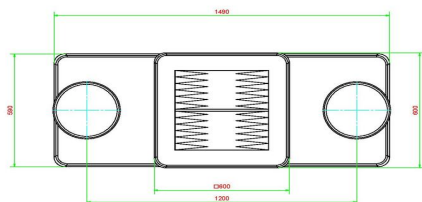

Table de backgammon en béton naturel 2 personnes

Code de produit: GT.BG.2

€ 2.300,00 hors TVA
(€ 2.783,00 TVA incl.)

Bientôt plus d'informations sur ce produit

5 février 2025 - Prix sujets à changement

Nos produits sont livrés depuis notre usine aux Pays-Bas.

HeBlad
www.HeBlad.com
GT.BG.2

Gewicht ± 490 KG.

Spécifications Table de backgammon en béton naturel 2 personnes

Code de produit	GT.BG.2	Hauteur de la table	75 cm
Couleur	Béton naturel	Hauteur d'assise	50 cm
Dimensions (L x P x H)	149 x 59 x 85 cm	Dimensions plaque de fond (L x P x H)	120 x 60 x 10 cm
Dimensions du plateau de table (L x H)	120 x 60 cm	Poids	425 kg
Epaisseur plateau de table	7 cm		