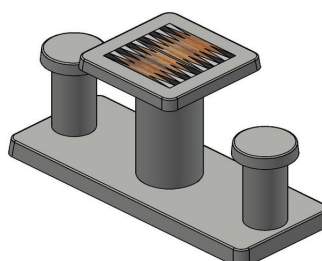

Table de backgammon en béton naturel 2 personnes

Code de produit: GT.BG.2

€ 2.300,00 hors TVA
(€ 2.783,00 TVA incl.)

Bientôt plus d'informations sur ce produit

12 mars 2025 - Prix sujets à changement

Nos produits sont livrés depuis notre usine aux Pays-Bas.

HeBlad
www.HeBlad.com
GT.BG.2

Gewicht ± 490 KG.

Spécifications Table de backgammon en béton naturel 2 personnes

Code de produit	GT.BG.2	Hauteur de la table	75 cm
Couleur	Béton naturel	Hauteur d'assise	50 cm
Dimensions (L x P x H)	149 x 59 x 85 cm	Dimensions plaque de fond (L x P x H)	120 x 60 x 10 cm
Dimensions du plateau de table (L x H)	120 x 60 cm	Poids	425 kg
Epaisseur plateau de table	7 cm		