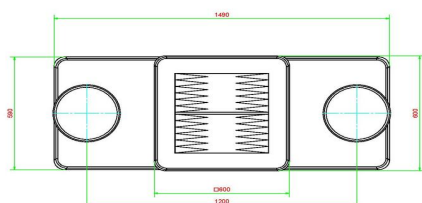

Table de backgammon en béton naturel 2 personnes

Code de produit: GT.BG.2

€ 2.300,00 hors TVA
(€ 2.783,00 TVA incl.)

Bientôt plus d'informations sur ce produit

12 mars 2025 - Prix sujets à changement

Nos produits sont livrés depuis notre usine aux Pays-Bas.

HeBlad
www.HeBlad.com
GT.BG.2

Gewicht ± 490 KG.

Spécifications Table de backgammon en béton naturel 2 personnes

Code de produit	GT.BG.2	Hauteur de la table	75 cm
Couleur	Béton naturel	Hauteur d'assise	50 cm
Dimensions (L x P x H)	149 x 59 x 85 cm	Dimensions plaque de fond (L x P x H)	120 x 60 x 10 cm
Dimensions du plateau de table (L x H)	120 x 60 cm	Poids	425 kg
Epaisseur plateau de table	7 cm		