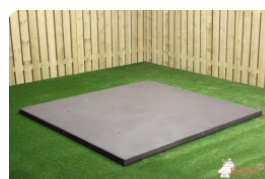

Spécifications Table Multi-jeux (1-3-4) standard béton anthracite

adresse siège social

Code de produit	PS.STAB.GT.134	Hauteur de la table	75 cm	HeBlad BV
Couleur	Béton anthracite	Hauteur d'assise	50 cm	Diamantweg 22
Dimensions (L x P x H)	210 x 193 x 75 cm	Matériel assise	Beton	NL - 5527 LC Hapert
Dimensions du plateau de table (L x H)	210 x 90 cm	Écartement entre les pieds	111 cm (la distance de centre à centre)	
Épaisseur plateau de table	7 cm	Poids	950 kg	

Produits associés

OP.PS.AB

Nos produits sont livrés depuis notre usine aux Pays-Bas.