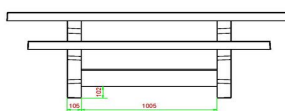

HeBlad
www.HeBlad.com
PS.STAB.GT.134
± 950 KG.

Spécifications Table Multi-jeux (1-3-4) standard béton anthracite

Code de produit	PS.STAB.GT.134	Hauteur de la table	75 cm
Couleur	Béton anthracite	Hauteur d'assise	50 cm
Dimensions (L x P x H)	210 x 193 x 75 cm	Matériel assise	Beton
Dimensions du plateau de table (L x H)	210 x 90 cm	Écartement entre les pieds	111 cm (la distance de centre à centre)
Épaisseur plateau de table	7 cm	Poids	950 kg