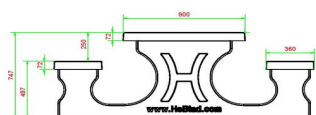

HeBlad
www.HeBlad.com
PS.STAB.GT.134
± 950 KG.

Spécifications Table Multi-jeux (1-3-4) standard béton anthracite

Code de produit	PS.STAB.GT.134	Hauteur de la table	75 cm
Couleur	Béton anthracite	Hauteur d'assise	50 cm
Dimensions (L x P x H)	210 x 193 x 75 cm	Matériel assise	Beton
Dimensions du plateau de table (L x H)	210 x 90 cm	Écartement entre les pieds	111 cm (la distance de centre à centre)
Épaisseur plateau de table	7 cm	Poids	950 kg