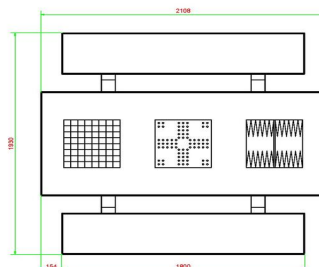

HeBlad
www.HeBlad.com
PS.STAB.GT.134
± 950 KG.

Spécifications Table Multi-jeux (1-3-4) standard béton anthracite

Code de produit	PS.STAB.GT.134	Hauteur de la table	75 cm
Couleur	Béton anthracite	Hauteur d'assise	50 cm
Dimensions (L x P x H)	210 x 193 x 75 cm	Matériel assise	Beton
Dimensions du plateau de table (L x H)	210 x 90 cm	Écartement entre les pieds	111 cm (la distance de centre à centre)
Épaisseur plateau de table	7 cm	Poids	950 kg