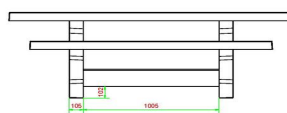

HeBlad
www.HeBlad.com
PS.STAB.GT.134
± 950 KG.

Spécifications Table Multi-jeux (1-3-4) standard béton anthracite

Code de produit	PS.STAB.GT.134	Hauteur de la table	75 cm
Couleur	Béton anthracite	Hauteur d'assise	50 cm
Dimensions (L x P x H)	210 x 193 x 75 cm	Matériel assise	Beton
Dimensions du plateau de table (L x H)	210 x 90 cm	Écartement entre les pieds	111 cm (la distance de centre à centre)
Épaisseur plateau de table	7 cm	Poids	950 kg