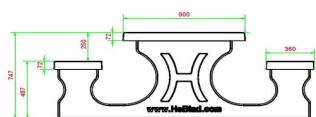

HeBlad
www.HeBlad.com
PS.STAB.GT.134
± 950 KG.

Spécifications Table Multi-jeux (1-3-4) standard béton anthracite

Code de produit	PS.STAB.GT.134	Hauteur de la table	75 cm
Couleur	Béton anthracite	Hauteur d'assise	50 cm
Dimensions (L x P x H)	210 x 193 x 75 cm	Matériel assise	Beton
Dimensions du plateau de table (L x H)	210 x 90 cm	Écartement entre les pieds	111 cm (la distance de centre à centre)
Épaisseur plateau de table	7 cm	Poids	950 kg