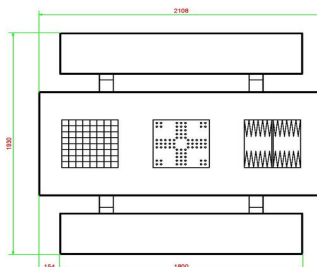

HeBlad
www.HeBlad.com
PS.STAB.GT.134
± 950 KG.

Spécifications Table Multi-jeux (1-3-4) standard béton anthracite

Code de produit	PS.STAB.GT.134	Hauteur de la table	75 cm
Couleur	Béton anthracite	Hauteur d'assise	50 cm
Dimensions (L x P x H)	210 x 193 x 75 cm	Matériel assise	Beton
Dimensions du plateau de table (L x H)	210 x 90 cm	Écartement entre les pieds	111 cm (la distance de centre à centre)
Épaisseur plateau de table	7 cm	Poids	950 kg