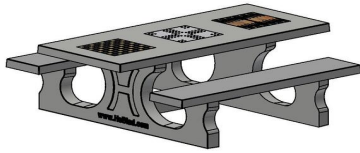

HeBlad
www.HeBlad.com
PS.ST.GT.134
± 950 KG.

Spécifications Table Multi-jeux (1-3-4) Standard Beton Naturel

Code de produit	PS.ST.GT.134	Hauteur de la table	75 cm
Couleur	Béton naturel	Hauteur d'assise	50 cm
Dimensions (L x P x H)	210 x 193 x 75 cm	Matériel assise	Beton
Dimensions du plateau de table (L x H)	210 x 90 cm	Écartement entre les pieds	111 cm (la distance de centre à centre)
Épaisseur plateau de table	7 cm	Poids	950 kg