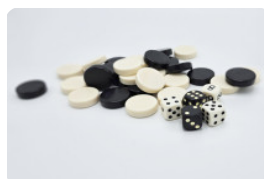

GT.BG.pieces