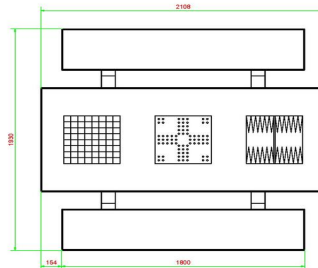

HeBlad
www.HeBlad.com
PS.ST.GT.134
± 950 KG.

Spécifications Table Multi-jeux (1-3-4) Standard Beton Naturel

Code de produit	PS.ST.GT.134	Hauteur de la table	75 cm
Couleur	Béton naturel	Hauteur d'assise	50 cm
Dimensions (L x P x H)	210 x 193 x 75 cm	Matériel assise	Beton
Dimensions du plateau de table (L x H)	210 x 90 cm	Écartement entre les pieds	111 cm (la distance de centre à centre)
Épaisseur plateau de table	7 cm	Poids	950 kg