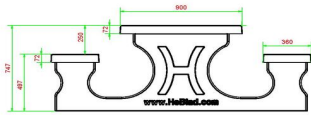

HeBlad
www.HeBlad.com
PS.ST.GT.134
± 950 KG.

Spécifications Table Multi-jeux (1-3-4) Standard Beton Naturel

Code de produit	PS.ST.GT.134	Hauteur de la table	75 cm
Couleur	Béton naturel	Hauteur d'assise	50 cm
Dimensions (L x P x H)	210 x 193 x 75 cm	Matériel assise	Beton
Dimensions du plateau de table (L x H)	210 x 90 cm	Écartement entre les pieds	111 cm (la distance de centre à centre)
Épaisseur plateau de table	7 cm	Poids	950 kg