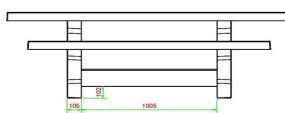

HeBlad
www.HeBlad.com
PS.ST.GT.134
± 950 KG.

Spécifications Table Multi-jeux (1-3-4) Standard Béton Naturel

Code de produit	PS.ST.GT.134	Hauteur de la table	75 cm
Couleur	Béton naturel	Hauteur d'assise	50 cm
Dimensions (L x P x H)	210 x 193 x 75 cm	Matériel assise	Béton
Dimensions du plateau de table (L x H)	210 x 90 cm	Écartement entre les pieds	111 cm (la distance de centre à centre)
Épaisseur plateau de table	7 cm	Poids	950 kg