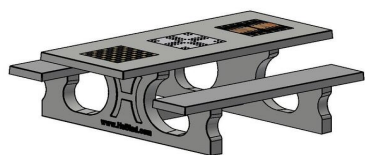

HeBlad
www.HeBlad.com
PS.ST.GT.134
± 950 KG.

Spécifications Table Multi-jeux (1-3-4) Standard Béton Naturel

Code de produit	PS.ST.GT.134	Hauteur de la table	75 cm
Couleur	Béton naturel	Hauteur d'assise	50 cm
Dimensions (L x P x H)	210 x 193 x 75 cm	Matériel assise	Béton
Dimensions du plateau de table (L x H)	210 x 90 cm	Écartement entre les pieds	111 cm (la distance de centre à centre)
Épaisseur plateau de table	7 cm	Poids	950 kg