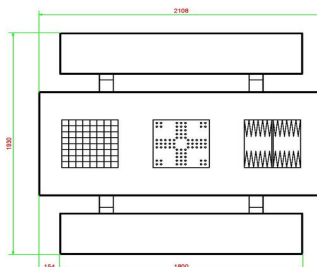

HeBlad
www.HeBlad.com
PS.ST.GT.134
± 950 KG.

Spécifications Table Multi-jeux (1-3-4) Standard Béton Naturel

Code de produit	PS.ST.GT.134	Hauteur de la table	75 cm
Couleur	Béton naturel	Hauteur d'assise	50 cm
Dimensions (L x P x H)	210 x 193 x 75 cm	Matériel assise	Béton
Dimensions du plateau de table (L x H)	210 x 90 cm	Écartement entre les pieds	111 cm (la distance de centre à centre)
Épaisseur plateau de table	7 cm	Poids	950 kg