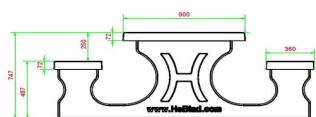

HeBlad
www.HeBlad.com
PS.ST.GT.134
± 950 KG.

Spécifications Table Multi-jeux (1-3-4) Standard Béton Naturel

Code de produit	PS.ST.GT.134	Hauteur de la table	75 cm
Couleur	Béton naturel	Hauteur d'assise	50 cm
Dimensions (L x P x H)	210 x 193 x 75 cm	Matériel assise	Béton
Dimensions du plateau de table (L x H)	210 x 90 cm	Écartement entre les pieds	111 cm (la distance de centre à centre)
Épaisseur plateau de table	7 cm	Poids	950 kg