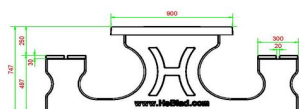

HeBlad
www.HeBlad.com
PS_DLAB_GT.134
± 780 KG.

Spécifications Table Multi-jeux (1-3-4) DeLuxe béton anthracite

Code de produit	PS.DLAB.GT.134	Hauteur de la table	75 cm
Couleur	Béton anthracite	Hauteur d'assise	50 cm
Dimensions (L x P x H)	210 x 193 x 75 cm	Matériel assise	Bambou
Dimensions du plateau de table (L x H)	210 x 90 cm	Écartement entre les pieds	111 cm (la distance de centre à centre)
Épaisseur plateau de table	7 cm	Poids	780 kg