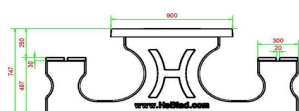

HeBlad
www.HeBlad.com
PS_DLAB_GT.134
± 780 KG.

Spécifications Table Multi-jeux (1-3-4) DeLuxe béton anthracite

Code de produit	PS.DLAB.GT.134	Hauteur de la table	75 cm
Couleur	Béton anthracite	Hauteur d'assise	50 cm
Dimensions (L x P x H)	210 x 193 x 75 cm	Matériel assise	Bambou
Dimensions du plateau de table (L x H)	210 x 90 cm	Écartement entre les pieds	111 cm (la distance de centre à centre)
Épaisseur plateau de table	7 cm	Poids	780 kg