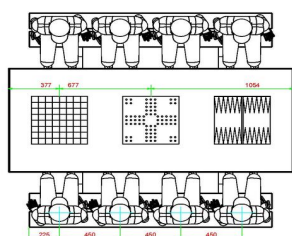

HeBlad
www.HeBlad.com
PS_DLAB_GT.134
± 780 KG.

Spécifications Table Multi-jeux (1-3-4) DeLuxe béton anthracite

Code de produit	PS.DLAB.GT.134	Hauteur de la table	75 cm
Couleur	Béton anthracite	Hauteur d'assise	50 cm
Dimensions (L x P x H)	210 x 193 x 75 cm	Matériel assise	Bambou
Dimensions du plateau de table (L x H)	210 x 90 cm	Écartement entre les pieds	111 cm (la distance de centre à centre)
Épaisseur plateau de table	7 cm	Poids	780 kg