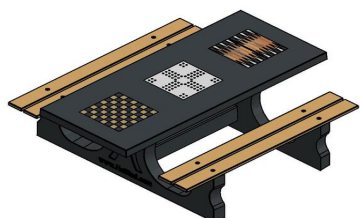

HeBlad
www.HeBlad.com
PS_DLAB_GT.134
± 780 KG.

Spécifications Table Multi-jeux (1-3-4) DeLuxe béton anthracite

Code de produit	PS.DLAB.GT.134	Hauteur de la table	75 cm
Couleur	Béton anthracite	Hauteur d'assise	50 cm
Dimensions (L x P x H)	210 x 193 x 75 cm	Matériel assise	Bambou
Dimensions du plateau de table (L x H)	210 x 90 cm	Écartement entre les pieds	111 cm (la distance de centre à centre)
Épaisseur plateau de table	7 cm	Poids	780 kg