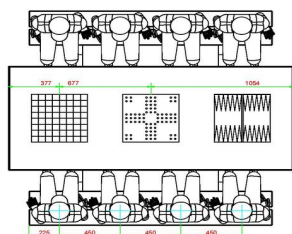

HeBlad
www.HeBlad.com
PS_DLAB_GT.134
± 780 KG.

Spécifications Table Multi-jeux (1-3-4) DeLuxe béton anthracite

Code de produit	PS.DLAB.GT.134	Hauteur de la table	75 cm
Couleur	Béton anthracite	Hauteur d'assise	50 cm
Dimensions (L x P x H)	210 x 193 x 75 cm	Matériel assise	Bambou
Dimensions du plateau de table (L x H)	210 x 90 cm	Écartement entre les pieds	111 cm (la distance de centre à centre)
Épaisseur plateau de table	7 cm	Poids	780 kg