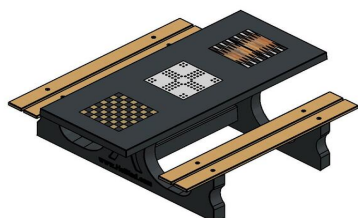

HeBlad
www.HeBlad.com
PS_DLAB_GT.134
± 780 KG.

Spécifications Table Multi-jeux (1-3-4) DeLuxe béton anthracite

Code de produit	PS.DLAB.GT.134	Hauteur de la table	75 cm
Couleur	Béton anthracite	Hauteur d'assise	50 cm
Dimensions (L x P x H)	210 x 193 x 75 cm	Matériel assise	Bambou
Dimensions du plateau de table (L x H)	210 x 90 cm	Écartement entre les pieds	111 cm (la distance de centre à centre)
Épaisseur plateau de table	7 cm	Poids	780 kg