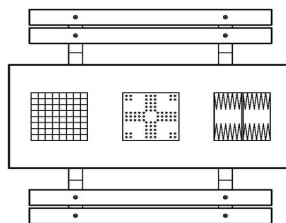

HeBlad
www.HeBlad.com
PS_DLAB_GT.134
± 780 KG.

Spécifications Table Multi-jeux (1-3-4) DeLuxe béton anthracite

Code de produit	PS.DLAB.GT.134	Hauteur de la table	75 cm
Couleur	Béton anthracite	Hauteur d'assise	50 cm
Dimensions (L x P x H)	210 x 193 x 75 cm	Matériel assise	Bambou
Dimensions du plateau de table (L x H)	210 x 90 cm	Écartement entre les pieds	111 cm (la distance de centre à centre)
Épaisseur plateau de table	7 cm	Poids	780 kg