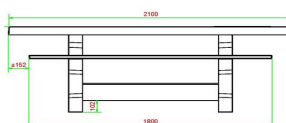

HeBlad
www.HeBlad.com
PS_DLAB_GT.134
± 780 KG.

Spécifications Table Multi-jeux (1-3-4) DeLuxe béton anthracite

Code de produit	PS.DLAB.GT.134	Hauteur de la table	75 cm
Couleur	Béton anthracite	Hauteur d'assise	50 cm
Dimensions (L x P x H)	210 x 193 x 75 cm	Matériel assise	Bambou
Dimensions du plateau de table (L x H)	210 x 90 cm	Écartement entre les pieds	111 cm (la distance de centre à centre)
Épaisseur plateau de table	7 cm	Poids	780 kg