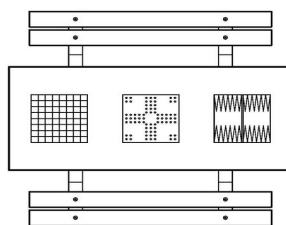

HeBlad
www.HeBlad.com
PS_DLAB_GT.134
± 780 KG.

Spécifications Table Multi-jeux (1-3-4) DeLuxe béton anthracite

Code de produit	PS.DLAB.GT.134	Hauteur de la table	75 cm
Couleur	Béton anthracite	Hauteur d'assise	50 cm
Dimensions (L x P x H)	210 x 193 x 75 cm	Matériel assise	Bambou
Dimensions du plateau de table (L x H)	210 x 90 cm	Écartement entre les pieds	111 cm (la distance de centre à centre)
Épaisseur plateau de table	7 cm	Poids	780 kg