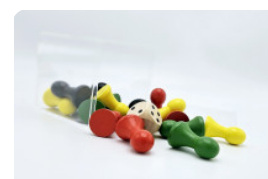

GT.LD.Pieces

Nos produits sont livrés depuis notre usine aux Pays-Bas.