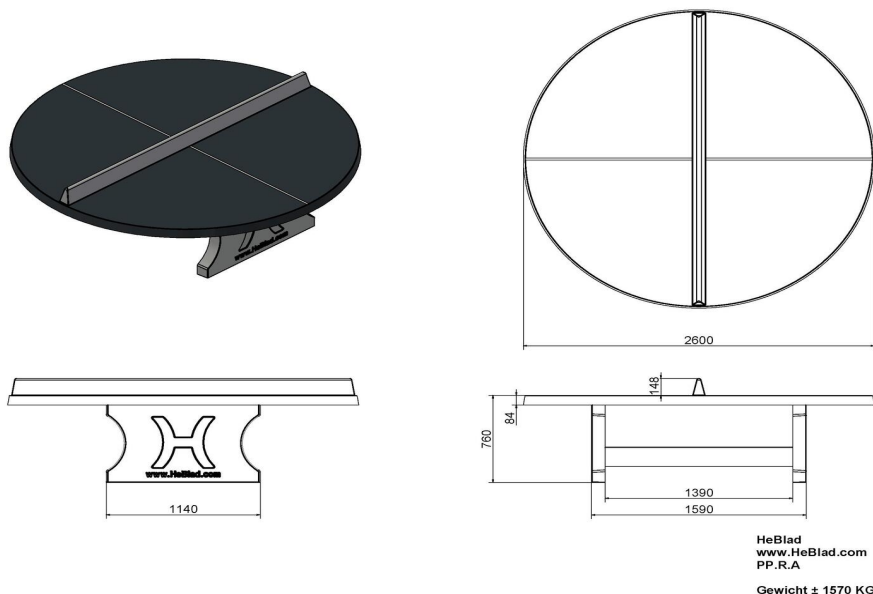

Spécifications Table de ping-pong anthracite ronde

Code de produit	PP.R.A	Hauteur de la table	76 cm
Couleur	Anthracite - RAL 7016	Hauteur du filet	14,75 cm
Dimensions plateau de jeu (L x l)	ø 260 cm	Poids	1570 kg
Dimensions bas de plateau de jeu	ø 264 cm	Écartement entre les pieds	149 cm (la distance de centre à centre)
Épaisseur plateau	8,4 cm		