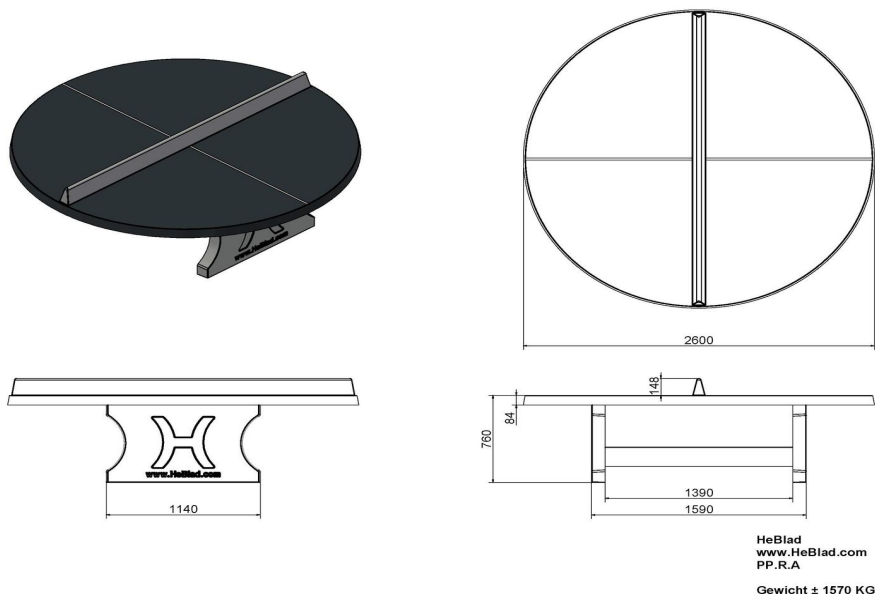

Spécifications Table de ping-pong anthracite ronde

Code de produit	PP.R.A	Hauteur de la table	76 cm
Couleur	Anthracite - RAL 7016	Hauteur du filet	14,75 cm
Dimensions plateau de jeu (L x l)	ø 260 cm	Poids	1570 kg
Dimensions bas de plateau de jeu	ø 264 cm	Écartement entre les pieds	149 cm (la distance de centre à centre)
Épaisseur plateau	8,4 cm		