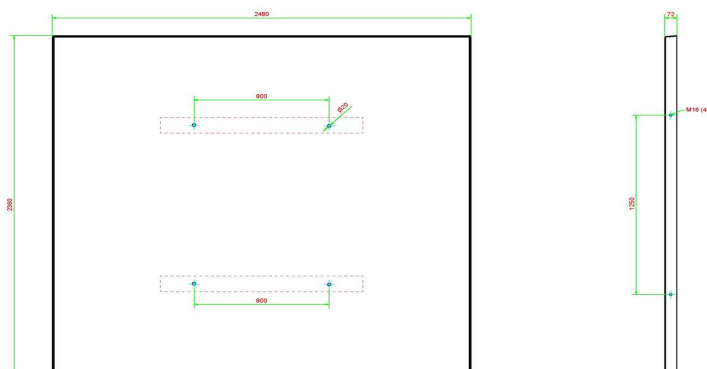

On nous faisait régulièrement remarquer, qu'il était difficile de tondre la pelouse sous l'ensemble. La saleté occasionnée par les déchets laissés sous la table par les visiteurs devient également plus gérable par la pose d'une plaque sous la table.

Fixation à l'aveugle de l'ensemble à la plaque est prévue. La plaque convient à 6 différents modèles de nos ensembles pique-nique.

12 mars 2025 - Prix sujets à changement

Nos produits sont livrés depuis notre usine aux Pays-Bas.

HeBlad
www.HeBlad.com
OP.PS
Gewicht ± 1000 KG.

Spécifications Plaque de fond pour ensemble pique-nique

Code de produit	OP.PS	Poids	1000 kg
Couleur	Béton naturel	Installation de levage	Manchon à vis en béton M16 sur 4 côtés
Dimensions (L x P x H)	248 x 236 x 7 cm	Préparation de montage	trous de passage pour boulon M16
Finition plaque de fond	profile antiderapante		