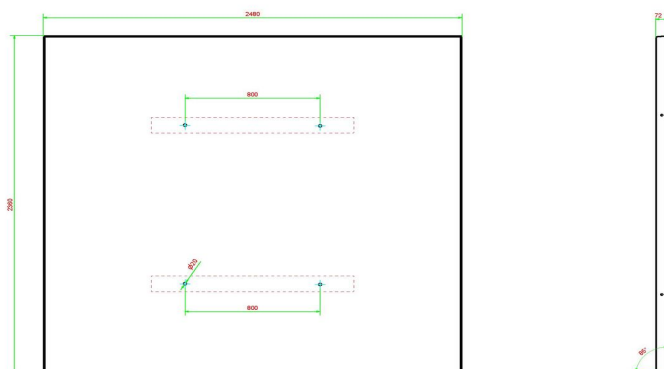

On nous faisait régulièrement remarquer, qu'il était difficile de tondre la pelouse sous l'ensemble. La saleté occasionnée par les déchets laissés sous la table par les visiteurs devient également plus gérable par la pose d'une plaque sous la table.

Fixation à l'aveugle de l'ensemble à la plaque est prévue. La plaque convient à 6 différents modèles de nos ensembles pique-nique.

23 novembre 2024 - Prix sujets à changement

Nos produits sont livrés depuis notre usine aux Pays-Bas.

HeBlad
www.HeBlad.com
OP.PS
Gewicht ± 1000 KG.

Spécifications Plaque de fond pour ensemble pique-nique

Code de produit	OP.PS	Poids	1000 kg
Couleur	Béton naturel	Installation de levage	Manchon à vis en béton M16 sur 4 côtés
Dimensions (L x P x H)	248 x 236 x 7 cm	Préparation de montage	trous de passage pour boulon M16
Finition plaque de fond	profile antiderapante		