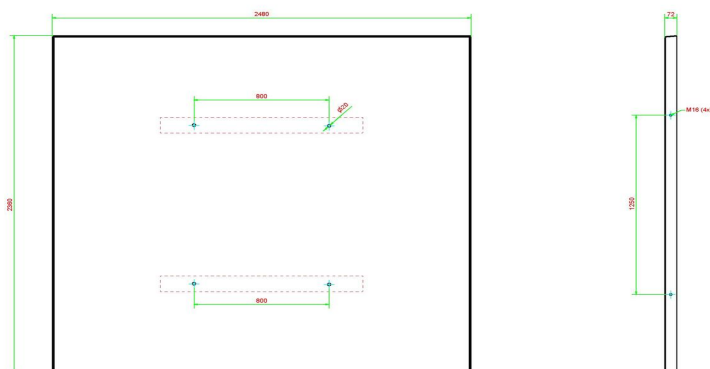

On nous faisait régulièrement remarquer, qu'il était difficile de tondre la pelouse sous l'ensemble. La saleté occasionnée par les déchets laissés sous la table par les visiteurs devient également plus gérable par la pose d'une plaque sous la table.

Fixation à l'aveugle de l'ensemble à la plaque est prévue. La plaque convient à 6 différents modèles de nos ensembles pique-nique.

5 février 2025 - Prix sujets à changement

Nos produits sont livrés depuis notre usine aux Pays-Bas.

HeBlad
www.HeBlad.com
OP.PS
Gewicht ± 1000 KG.

Spécifications Plaque de fond pour ensemble pique-nique

| | | | |
|-------------------------|-----------------------|------------------------|--|
| Code de produit | OP.PS | Poids | 1000 kg |
| Couleur | Béton naturel | Installation de levage | Manchon à vis en béton M16 sur 4 côtés |
| Dimensions (L x P x H) | 248 x 236 x 7 cm | Préparation de montage | trous de passage pour boulon M16 |
| Finition plaque de fond | profile antiderapante | | |