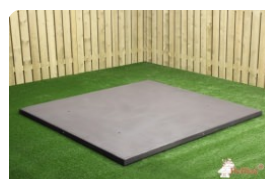

HeBlad
www.HeBlad.com
OP.PS
Gewicht ± 1000 KG.

Spécifications Plaque de fond pour ensemble pique-nique

Code de produit	OP.PS	Poids	1000 kg
Couleur	Béton naturel	Installation de levage	Manchon à vis en béton M16 sur 4 côtés
Dimensions (L x P x H)	248 x 236 x 7 cm	Préparation de montage	trous de passage pour boulon M16
Finition plaque de fond	profile antiderapante		

Produits associés

OP.PS.AB

Nos produits sont livrés depuis notre usine aux Pays-Bas.