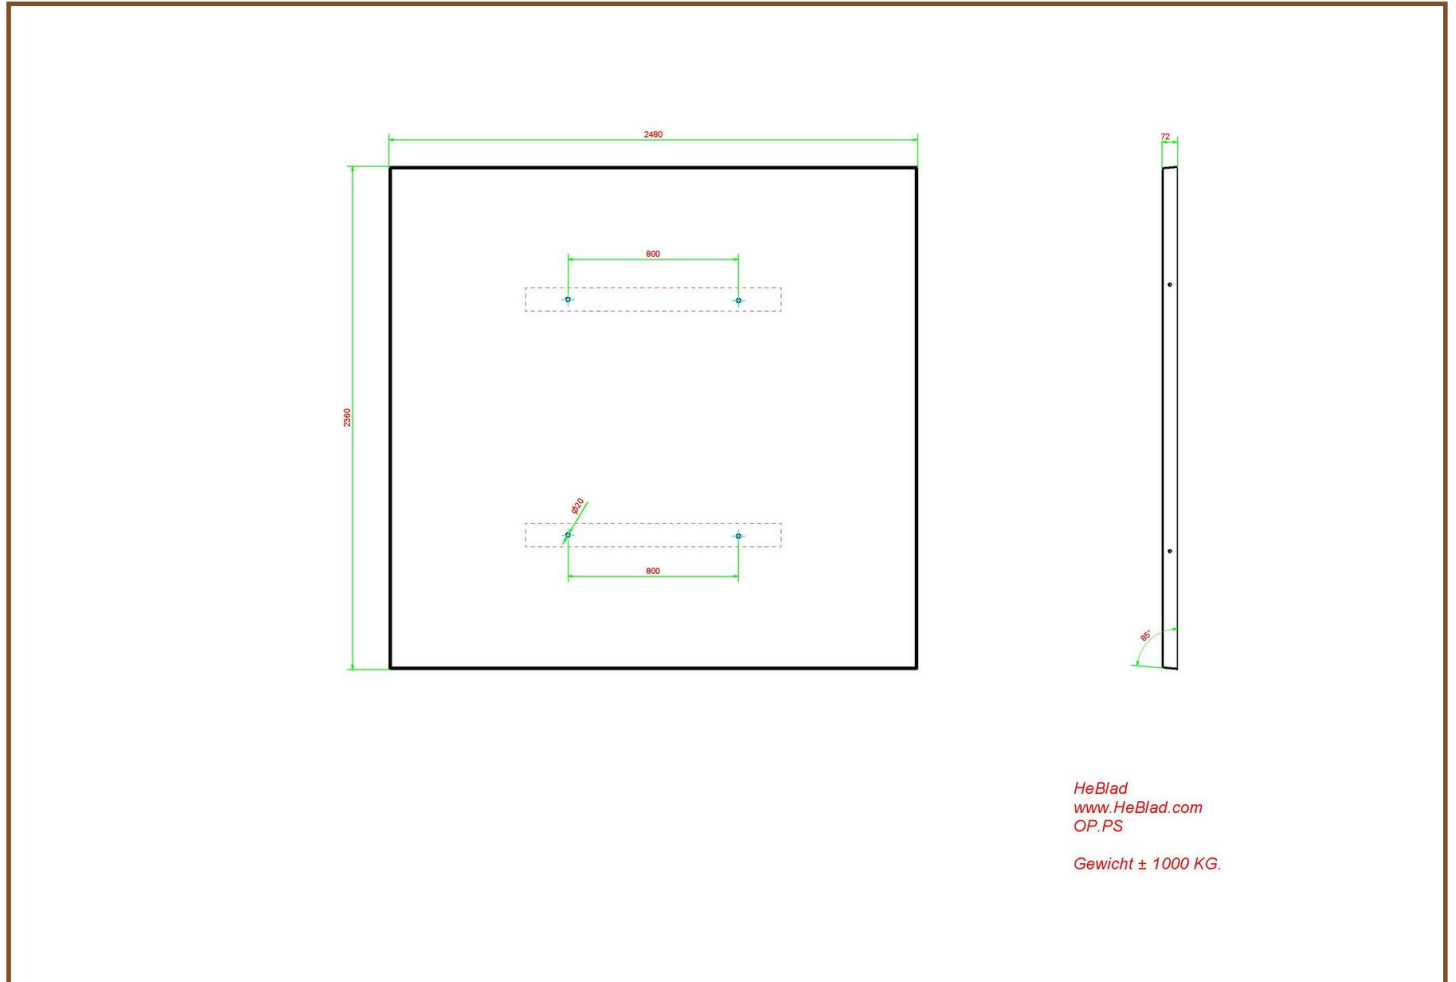

Plaque de fond pour ensemble pique-nique

Code de produit: OP.PS

€ 725,00 hors TVA

(€ 877,25 TVA incl.)

Nous avons développé cette plaque de fond pour nos ensembles pique-nique en particulier sur la demande des communes.

On nous faisait régulièrement remarquer, qu'il était difficile de tondre la pelouse sous l'ensemble. La saleté occasionnée par les déchets laissés sous la table par les visiteurs devient également plus gérable par la pose d'une plaque sous la table.

Fixation à l'aveugle de l'ensemble à la plaque est prévue. La plaque convient à 6 différents modèles de nos ensembles pique-nique.

Nos produits sont livrés depuis notre usine aux Pays-Bas. 5 juillet 2024 - Prix sujets à changement

Spécifications Plaque de fond pour ensemble pique-nique

Code de produit	OP.PS	Poids	1000 kg
Couleur	Béton naturel	Installation de levage	Manchon à vis en béton M10
Afmeting (L x B x H)	248 x 236 x 7 cm	Préparation de montage	trous de passage pour boulons
Afwerking onderplaat	profile antiderapante		