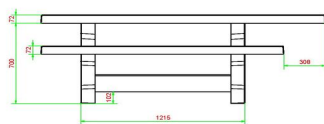

HeBlad
www.HeBlad.com
PS.STA.RT
± 970 kg

Spécifications Ensemble pique-nique Standard anthracite laqué, accessible aux fauteuils roulants

Code de produit	PS.STA.RT	Hauteur d'assise	50 cm
Couleur	Anthracite laqué	Matériel assise	Béton
Dimensions (L x P x H)	210 x 187 x 77 cm	Écartement entre les pieds	111 cm (la distance de centre à centre)
Dimensions du plateau de table (L x H)	210 x 90 cm	Poids	970 kg
Épaisseur plateau de table	7 cm	Nombre d'assises	7