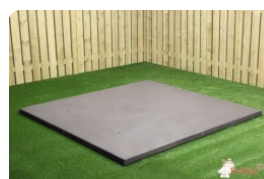

OP.PS.AB

Nos produits sont livrés depuis notre usine aux Pays-Bas.