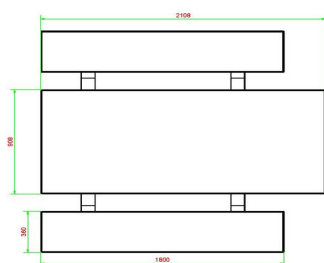

HeBlad
www.HeBlad.com
PS.STA.RT
± 970 kg

Spécifications Ensemble pique-nique Standard anthracite laqué, accessible aux fauteuils roulants

Code de produit	PS.STA.RT	Hauteur d'assise	50 cm
Couleur	Anthracite laqué	Matériel assise	Béton
Dimensions (L x P x H)	210 x 187 x 77 cm	Écartement entre les pieds	111 cm (la distance de centre à centre)
Dimensions du plateau de table (L x H)	210 x 90 cm	Poids	970 kg
Épaisseur plateau de table	7 cm	Nombre d'assises	7