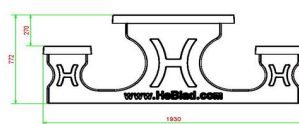

HeBlad
www.HeBlad.com
PS.STA.RT
± 970 kg

Spécifications Ensemble pique-nique Standard anthracite laqué, accessible aux fauteuils roulants

Code de produit	PS.STA.RT	Hauteur d'assise	50 cm
Couleur	Anthracite laqué	Matériel assise	Béton
Dimensions (L x P x H)	210 x 187 x 77 cm	Écartement entre les pieds	111 cm (la distance de centre à centre)
Dimensions du plateau de table (L x H)	210 x 90 cm	Poids	970 kg
Épaisseur plateau de table	7 cm	Nombre d'assises	7