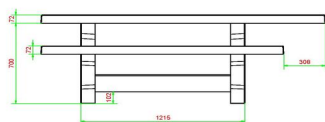

HeBlad
www.HeBlad.com
PS.STAB.RT

± 970 kg

Spécifications Ensemble pique-nique Standard béton anthracite, accessible aux fauteuils roulants

Code de produit	PS.STAB.RT	Hauteur d'assise	50 cm
Couleur	Béton anthracite	Matériel assise	Béton
Dimensions (L x P x H)	210 x 187 x 77 cm	Écartement entre les pieds	111 cm (la distance de centre à centre)
Dimensions du plateau de table (L x H)	210 x 90 cm	Poids	970 kg
Épaisseur plateau de table	7 cm	Nombre d'assises	7