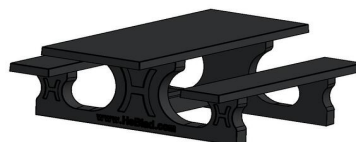

HeBlad
www.HeBlad.com
PS.STAB.RT
± 970 kg

Spécifications Ensemble pique-nique Standard béton anthracite, accessible aux fauteuils roulants

Code de produit	PS.STAB.RT	Hauteur d'assise	50 cm
Couleur	Béton anthracite	Matériel assise	Béton
Dimensions (L x P x H)	210 x 187 x 77 cm	Écartement entre les pieds	111 cm (la distance de centre à centre)
Dimensions du plateau de table (L x H)	210 x 90 cm	Poids	970 kg
Épaisseur plateau de table	7 cm	Nombre d'assises	7