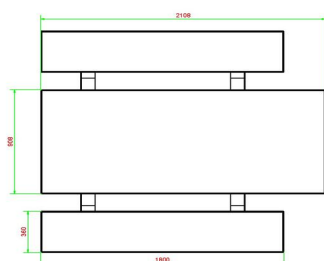

HeBlad
www.HeBlad.com
PS.STAB.RT
± 970 kg

Spécifications Ensemble pique-nique Standard béton anthracite, accessible aux fauteuils roulants

Code de produit	PS.STAB.RT	Hauteur d'assise	50 cm
Couleur	Béton anthracite	Matériel assise	Béton
Dimensions (L x P x H)	210 x 187 x 77 cm	Écartement entre les pieds	111 cm (la distance de centre à centre)
Dimensions du plateau de table (L x H)	210 x 90 cm	Poids	970 kg
Épaisseur plateau de table	7 cm	Nombre d'assises	7