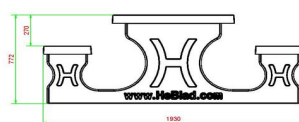

HeBlad
www.HeBlad.com
PS.STAB.RT

± 970 kg

Spécifications Ensemble pique-nique Standard béton anthracite, accessible aux fauteuils roulants

Code de produit	PS.STAB.RT	Hauteur d'assise	50 cm
Couleur	Béton anthracite	Matériel assise	Béton
Dimensions (L x P x H)	210 x 187 x 77 cm	Écartement entre les pieds	111 cm (la distance de centre à centre)
Dimensions du plateau de table (L x H)	210 x 90 cm	Poids	970 kg
Épaisseur plateau de table	7 cm	Nombre d'assises	7