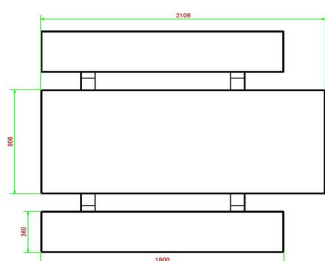

HeBlad
www.HeBlad.com
PS.STAB.RT

± 970 kg

Spécifications Ensemble pique-nique Standard béton anthracite, accessible aux fauteuils roulants

Code de produit	PS.STAB.RT	Hauteur d'assise	50 cm
Couleur	Béton anthracite	Matériel assise	Béton
Dimensions (L x P x H)	210 x 187 x 77 cm	Écartement entre les pieds	111 cm (la distance de centre à centre)
Dimensions du plateau de table (L x H)	210 x 90 cm	Poids	970 kg
Épaisseur plateau de table	7 cm	Nombre d'assises	7