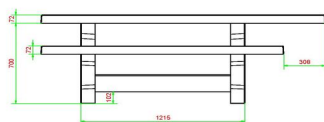

HeBlad
www.HeBlad.com
PS.STAB.RT
± 970 kg

Spécifications Ensemble pique-nique Standard béton anthracite, accessible aux fauteuils roulants

Code de produit	PS.STAB.RT	Hauteur d'assise	50 cm
Couleur	Béton anthracite	Matériel assise	Béton
Dimensions (L x P x H)	210 x 187 x 77 cm	Écartement entre les pieds	111 cm (la distance de centre à centre)
Dimensions du plateau de table (L x H)	210 x 90 cm	Poids	970 kg
Épaisseur plateau de table	7 cm	Nombre d'assises	7