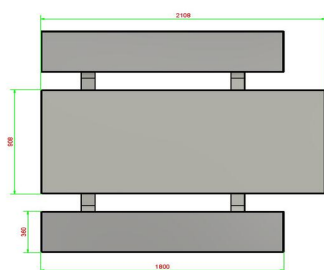

HeBlad
www.HeBlad.com
PS.ST.RT
± 970 kg

Spécifications Ensemble pique-nique standard, accessible aux fauteuils roulants

Code de produit	PS.ST.RT	Hauteur d'assise	50 cm
Couleur	Béton naturel	Matériel assise	Béton
Dimensions (L x P x H)	210 x 187 x 77 cm	Écartement entre les pieds	111 cm (Hart op Hart)
Dimensions du plateau de table (L x H)	210 x 90	Poids	970 kg
Épaisseur plateau de table	7 cm	Nombre d'assises	7