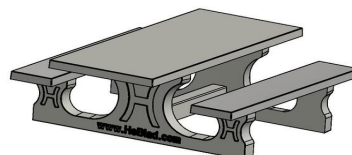

HeBlad
www.HeBlad.com
PS.ST.RT
± 970 kg

Spécifications Ensemble pique-nique standard, accessible aux fauteuils roulants

Code de produit	PS.ST.RT	Hauteur d'assise	50 cm
Couleur	Béton naturel	Matériel assise	Béton
Dimensions (L x P x H)	210 x 187 x 77 cm	Écartement entre les pieds	111 cm (Hart op Hart)
Dimensions du plateau de table (L x H)	210 x 90	Poids	970 kg
Épaisseur plateau de table	7 cm	Nombre d'assises	7