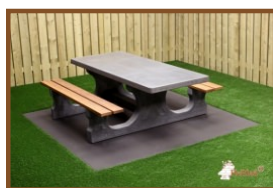

PS.DLAB.RT

Nos produits sont livrés depuis notre usine aux Pays-Bas.