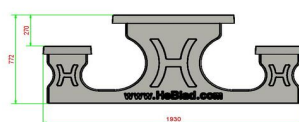

HeBlad
www.HeBlad.com
PS.ST.RT
± 970 kg

Spécifications Ensemble pique-nique standard, accessible aux fauteuils roulants

Code de produit	PS.ST.RT	Hauteur d'assise	50 cm
Couleur	Béton naturel	Matériel assise	Béton
Dimensions (L x P x H)	210 x 187 x 77 cm	Écartement entre les pieds	111 cm (Hart op Hart)
Dimensions du plateau de table (L x H)	210 x 90	Poids	970 kg
Épaisseur plateau de table	7 cm	Nombre d'assises	7