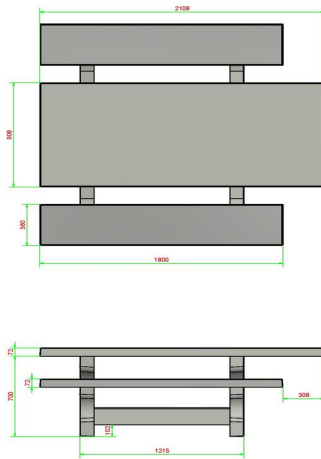

HeBlad
www.HeBlad.com
PS.ST.RT
± 970 kg

Spécifications Ensemble pique-nique standard, accessible aux fauteuils roulants

Code de produit	PS.ST.RT	Hauteur d'assise	50 cm
Couleur	Béton naturel	Matériel assise	Béton
Dimensions (L x P x H)	210 x 187 x 77 cm	Écartement entre les pieds	111 cm (Hart op Hart)
Dimensions du plateau de table (L x H)	210 x 90	Poids	970 kg
Épaisseur plateau de table	7 cm	Nombre d'assises	7

Produits associés 77 cm

Nos produits sont livrés depuis notre usine aux Pays-Bas.