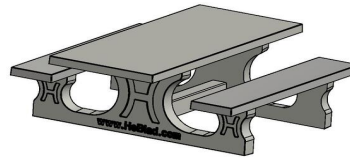

HeBlad
www.HeBlad.com
PS.ST.RT
± 970 kg

Spécifications Ensemble pique-nique standard, accessible aux fauteuils roulants

Code de produit	PS.ST.RT	Hauteur d'assise	50 cm
Couleur	Béton naturel	Matériel assise	Béton
Dimensions (L x P x H)	210 x 187 x 77 cm	Écartement entre les pieds	111 cm (Hart op Hart)
Dimensions du plateau de table (L x H)	210 x 90	Poids	970 kg
Épaisseur plateau de table	7 cm	Nombre d'assises	7