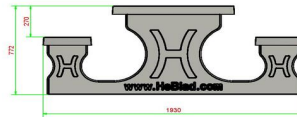

HeBlad
www.HeBlad.com
PS.ST.RT
± 970 kg

Spécifications Ensemble pique-nique standard, accessible aux fauteuils roulants

Code de produit	PS.ST.RT	Hauteur d'assise	50 cm
Couleur	Béton naturel	Matériel assise	Béton
Dimensions (L x P x H)	210 x 187 x 77 cm	Écartement entre les pieds	111 cm (Hart op Hart)
Dimensions du plateau de table (L x H)	210 x 90	Poids	970 kg
Épaisseur plateau de table	7 cm	Nombre d'assises	7