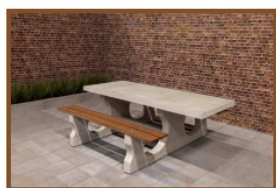

Spécifications Ensemble pique-nique standard, accessible aux fauteuils roulants

Code de produit	PS.ST.RT	Hauteur d'assise	50 cm
Couleur	Béton naturel	Materiaal zitvlak	Beton
Afmeting (L x B x H)	210 x 90 x 77 cm	Écartement entre les pieds	111 cm (Hart op Hart)
Dimension du plateau	210 x 90	Poids	970 kg
Épaisseur plateau de table	7 cm	Nombre d'assises	7
Hauteur de la table	77 cm		

Produits associés

PS.DL.RT