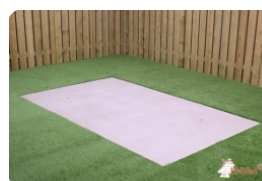

OP.PP

Nos produits sont livrés depuis notre usine aux Pays-Bas.