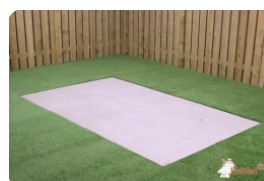

OP.PP

Nos produits sont livrés depuis notre usine aux Pays-Bas.