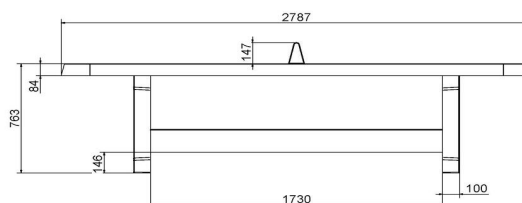

## Table de ping-pong en béton naturel arrondi

Code de produit: PP.AR.NT

**€ 1.850,00** hors TVA  
(€ 2.238,50 TVA incl.)

Cette table ping-pong en béton est en finition d'angles arrondis et non-traité donc entièrement en béton naturel. La simplicité rend cette table spéciale. Jouer et courir autour de la table est possible sans se blesser par ces angles arrondis. La table est également utilisée pour toutes sortes d'autres d'activités.

Comme toutes nos autres tables, cette table est fabriquée en une seule pièce de béton. C'est pourquoi même sauter avec un groupe sur la table ne pose pas de problème pour la construction.

Aussi disponible en couleur verte et bleue.

\* Lors de l'achat d'une table de ping-pong HeBlad, un jeu de raquettes est fourni gratuitement.

12 mars 2025 - Prix sujets à changement

*Nos produits sont livrés depuis notre usine aux Pays-Bas.*

HeBlad  
www.HeBlad.com  
PP.AR.NT  
Gewicht ± 1360 KG

## Spécifications Table de ping-pong en béton naturel arrondi

Code de produit	PP.AR.NT	Hauteur de la table	76 cm
Couleur	Béton naturel	Hauteur du filet	14,75 cm
Dimensions plateau de jeu (L x l)	274 x 152 cm	Poids	1360 kg
Dimensions bas de plateau de jeu	279 x 157 cm	Écartement entre les pieds	183 cm (la distance de centre à centre)
Épaisseur plateau	8,4 cm		