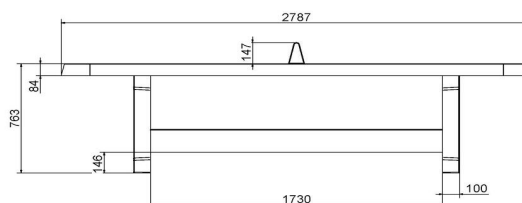

Table de ping-pong en béton naturel arrondi

Code de produit: PP.AR.NT

€ 1.850,00 hors TVA
(€ 2.238,50 TVA incl.)

Cette table ping-pong en béton est en finition d'angles arrondis et non-traité donc entièrement en béton naturel. La simplicité rend cette table spéciale. Jouer et courir autour de la table est possible sans se blesser par ces angles arrondis. La table est également utilisée pour toutes sortes d'autres d'activités.

Comme toutes nos autres tables, cette table est fabriqué en une seule pièce de béton. C'est pourquoi même sauter avec un groupe sur la table ne pose pas de problème pour la construction.

Aussi disponible en couleur verte et bleue.

* Lors de l'achat d'une table de ping-pong HeBlad, un jeu de raquettes est fourni gratuitement.

5 février 2025 - Prix sujets à changement

Nos produits sont livrés depuis notre usine aux Pays-Bas.

HeBlad
www.HeBlad.com
PP.AR.NT
Gewicht ± 1360 KG

Spécifications Table de ping-pong en béton naturel arrondi

Code de produit	PP.AR.NT	Hauteur de la table	76 cm
Couleur	Béton naturel	Hauteur du filet	14,75 cm
Dimensions plateau de jeu (L x l)	274 x 152 cm	Poids	1360 kg
Dimensions bas de plateau de jeu	279 x 157 cm	Écartement entre les pieds	183 cm (la distance de centre à centre)
Épaisseur plateau	8,4 cm		