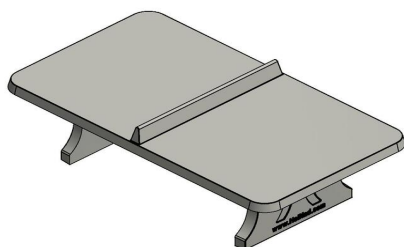

Table de ping-pong en béton naturel arrondi

Code de produit: PP.AR.NT

€ 1.700,00 hors TVA
(€ 2.057,00 TVA incl.)

Cette table ping-pong en béton est en finition d'angles arrondis et non-traité donc entièrement en béton naturel. La simplicité rend cette table spéciale. Jouer et courir autour de la table est possible sans se blesser par ces angles arrondis. La table est également utilisée pour toutes sortes d'autres d'activités.

Comme toutes nos autres tables, cette table est fabriqué en une seule pièce de béton. C'est pourquoi même sauter avec un groupe sur la table ne pose pas de problème pour la construction.

Aussi disponible en couleur verte et bleue.

* Lors de l'achat d'une table de ping-pong HeBlad, un jeu de raquettes est fourni gratuitement.

23 novembre 2024 - Prix sujets à changement

Nos produits sont livrés depuis notre usine aux Pays-Bas.

HeBlad
www.HeBlad.com
PP.AR.NT
Gewicht ± 1360 KG

Spécifications Table de ping-pong en béton naturel arrondi

Code de produit	PP.AR.NT	Hauteur de la table	76 cm
Couleur	Béton naturel	Hauteur du filet	14,75 cm
Dimensions plateau de jeu (L x l)	274 x 152 cm	Poids	1360 kg
Dimensions bas de plateau de jeu	279 x 157 cm	Écartement entre les pieds	183 cm (la distance de centre à centre)
Épaisseur plateau	8,4 cm		