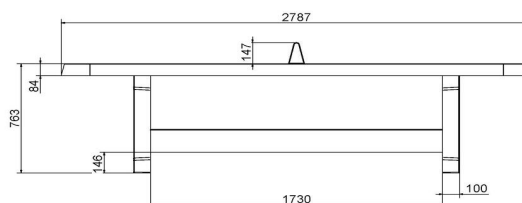

Table de ping-pong en béton naturel arrondi

Code de produit: PP.AR.NT

€ 1.700,00 hors TVA
(€ 2.057,00 TVA incl.)

Cette table ping-pong en béton est en finition d'angles arrondis et non-traité donc entièrement en béton naturel. La simplicité rend cette table spéciale. Jouer et courir autour de la table est possible sans se blesser par ces angles arrondis. La table est également utilisée pour toutes sortes d'autres d'activités.

Comme toutes nos autres tables, cette table est fabriqué en une seule pièce de béton. C'est pourquoi même sauter avec un groupe sur la table ne pose pas de problème pour la construction.

Aussi disponible en couleur verte et bleue.

* Lors de l'achat d'une table de ping-pong HeBlad, un jeu de raquettes est fourni gratuitement.

23 novembre 2024 - Prix sujets à changement

Nos produits sont livrés depuis notre usine aux Pays-Bas.

HeBlad
www.HeBlad.com
PP.AR.NT
Gewicht ± 1360 KG

Spécifications Table de ping-pong en béton naturel arrondi

Code de produit	PP.AR.NT	Hauteur de la table	76 cm
Couleur	Béton naturel	Hauteur du filet	14,75 cm
Dimensions plateau de jeu (L x l)	274 x 152 cm	Poids	1360 kg
Dimensions bas de plateau de jeu	279 x 157 cm	Écartement entre les pieds	183 cm (la distance de centre à centre)
Épaisseur plateau	8,4 cm		