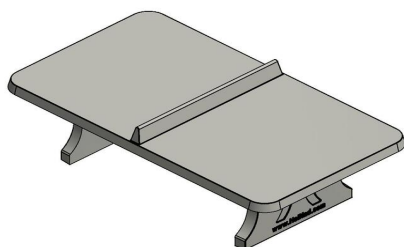

## Table de ping-pong en béton naturel arrondi

Code de produit: PP.AR.NT

**€ 1.850,00** hors TVA  
(€ 2.238,50 TVA incl.)

Cette table ping-pong en béton est en finition d'angles arrondis et non-traité donc entièrement en béton naturel. La simplicité rend cette table spéciale. Jouer et courir autour de la table est possible sans se blesser par ces angles arrondis. La table est également utilisée pour toutes sortes d'autres d'activités.

Comme toutes nos autres tables, cette table est fabriquée en une seule pièce de béton. C'est pourquoi même sauter avec un groupe sur la table ne pose pas de problème pour la construction.

Aussi disponible en couleur verte et bleue.

\* Lors de l'achat d'une table de ping-pong HeBlad, un jeu de raquettes est fourni gratuitement.

12 mars 2025 - Prix sujets à changement

*Nos produits sont livrés depuis notre usine aux Pays-Bas.*

HeBlad  
www.HeBlad.com  
PP.AR.NT  
Gewicht ± 1360 KG

## Spécifications Table de ping-pong en béton naturel arrondi

Code de produit	PP.AR.NT	Hauteur de la table	76 cm
Couleur	Béton naturel	Hauteur du filet	14,75 cm
Dimensions plateau de jeu (L x l)	274 x 152 cm	Poids	1360 kg
Dimensions bas de plateau de jeu	279 x 157 cm	Écartement entre les pieds	183 cm (la distance de centre à centre)
Épaisseur plateau	8,4 cm		