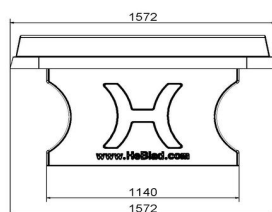

Table de ping-pong en béton naturel arrondi

Code de produit: PP.AR.NT

€ 1.700,00 hors TVA
(€ 2.057,00 TVA incl.)

Cette table ping-pong en béton est en finition d'angles arrondis et non-traité donc entièrement en béton naturel. La simplicité rend cette table spéciale. Jouer et courir autour de la table est possible sans se blesser par ces angles arrondis. La table est également utilisée pour toutes sortes d'autres d'activités.

* Lors de l'achat d'une table de ping-pong HeBlad, un jeu de raquettes est fourni gratuitement.

23 novembre 2024 - Prix sujets à changement

Nos produits sont livrés depuis notre usine aux Pays-Bas.

HeBlad
www.HeBlad.com
PP.AR.NT
Gewicht ± 1360 KG

Spécifications Table de ping-pong en béton naturel arrondi

Code de produit	PP.AR.NT	Hauteur de la table	76 cm
Couleur	Béton naturel	Hauteur du filet	14,75 cm
Dimensions plateau de jeu (L x l)	274 x 152 cm	Poids	1360 kg
Dimensions bas de plateau de jeu	279 x 157 cm	Écartement entre les pieds	183 cm (la distance de centre à centre)
Épaisseur plateau	8,4 cm		