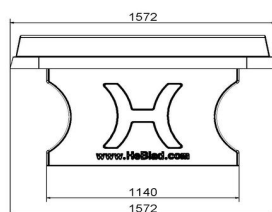

Table de ping-pong en béton naturel arrondi

Code de produit: PP.AR.NT

€ 1.850,00 hors TVA
(€ 2.238,50 TVA incl.)

Cette table ping-pong en béton est en finition d'angles arrondis et non-traité donc entièrement en béton naturel. La simplicité rend cette table spéciale. Jouer et courir autour de la table est possible sans se blesser par ces angles arrondis. La table est également utilisée pour toutes sortes d'autres d'activités.

* Lors de l'achat d'une table de ping-pong HeBlad, un jeu de raquettes est fourni gratuitement.

5 février 2025 - Prix sujets à changement

Nos produits sont livrés depuis notre usine aux Pays-Bas.

HeBlad
www.HeBlad.com
PP.AR.NT
Gewicht ± 1360 KG

Spécifications Table de ping-pong en béton naturel arrondi

Code de produit	PP.AR.NT	Hauteur de la table	76 cm
Couleur	Béton naturel	Hauteur du filet	14,75 cm
Dimensions plateau de jeu (L x l)	274 x 152 cm	Poids	1360 kg
Dimensions bas de plateau de jeu	279 x 157 cm	Écartement entre les pieds	183 cm (la distance de centre à centre)
Épaisseur plateau	8,4 cm		