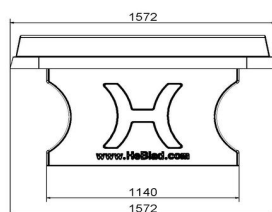

Table de ping-pong en béton naturel arrondi

Code de produit: PP.AR.NT

€ 1.700,00 hors TVA
(€ 2.057,00 TVA incl.)

Cette table ping-pong en béton est en finition d'angles arrondis et non-traité donc entièrement en béton naturel. La simplicité rend cette table spéciale. Jouer et courir autour de la table est possible sans se blesser par ces angles arrondis. La table est également utilisée pour toutes sortes d'autres d'activités.

* Lors de l'achat d'une table de ping-pong HeBlad, un jeu de raquettes est fourni gratuitement.

27 décembre 2024 - Prix sujets à changement

Nos produits sont livrés depuis notre usine aux Pays-Bas.

HeBlad
www.HeBlad.com
PP.AR.NT
Gewicht ± 1360 KG

Spécifications Table de ping-pong en béton naturel arrondi

Code de produit	PP.AR.NT	Hauteur de la table	76 cm
Couleur	Béton naturel	Hauteur du filet	14,75 cm
Dimensions plateau de jeu (L x l)	274 x 152 cm	Poids	1360 kg
Dimensions bas de plateau de jeu	279 x 157 cm	Écartement entre les pieds	183 cm (la distance de centre à centre)
Épaisseur plateau	8,4 cm		