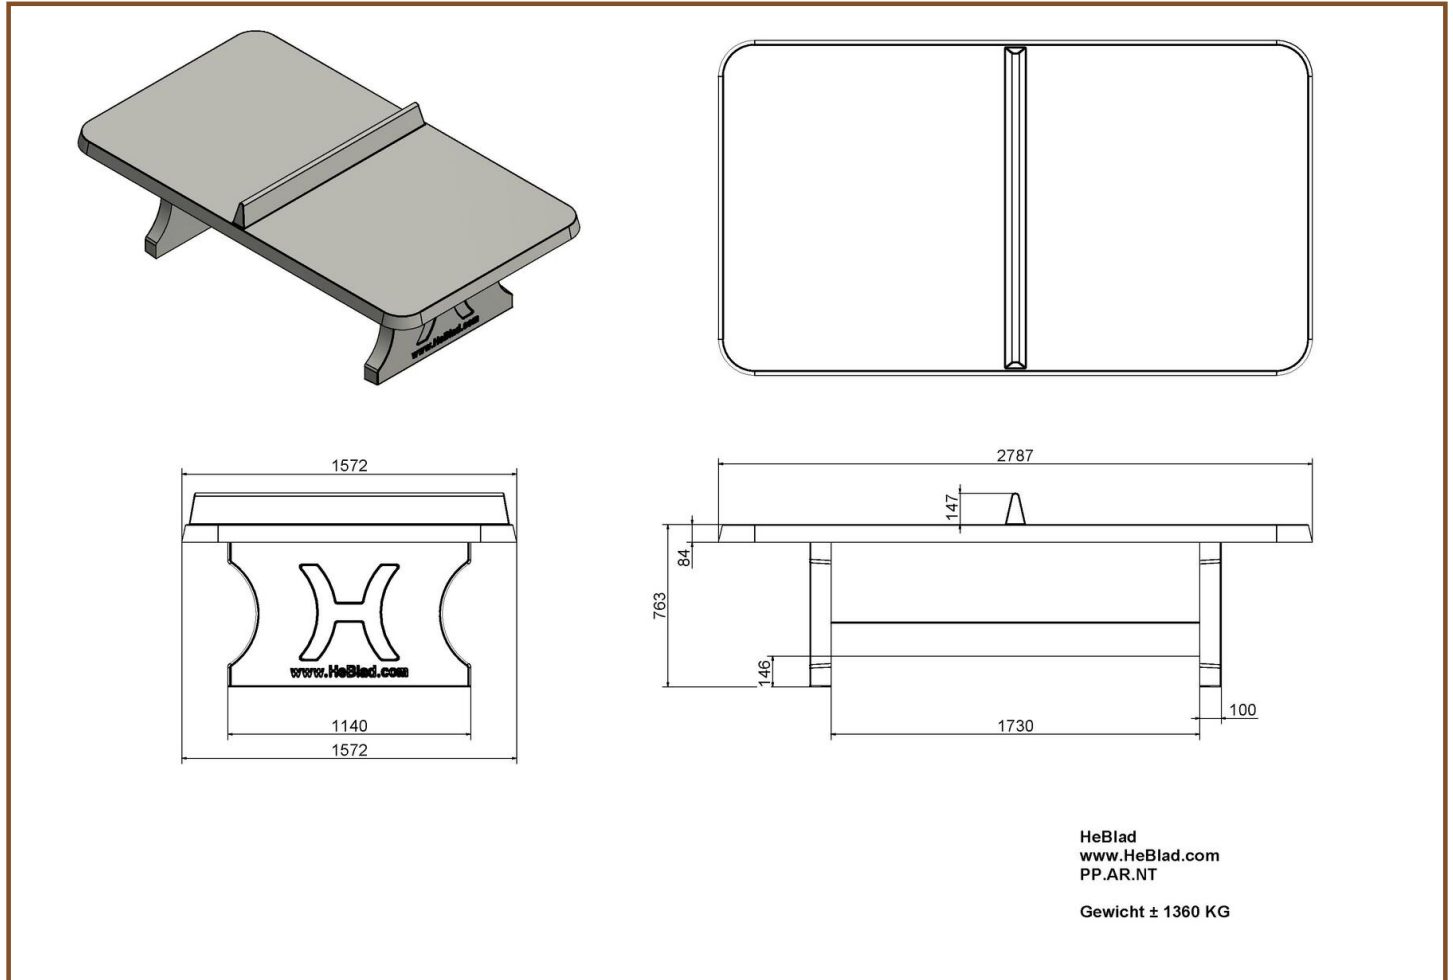

## Table de ping-pong en béton naturel arrondi

Code de produit: PP.AR.NT

**€ 1.700,00** hors TVA

(€ 2.057,00 TVA incl.)

Cette table ping-pong en béton est en finition d'angles arrondis et non-traité donc entièrement en béton naturel. La simplicité rend cette table spéciale. Jouer et courir autour de la table est possible sans se blesser par ces angles arrondis. La table est également utilisée pour toutes sortes d'autres d'activités.

Comme toutes nos autres tables, cette table est fabriquée en une seule pièce de béton. C'est pourquoi même sauter avec un groupe sur la table ne pose pas de problème pour la construction.

Aussi disponible en couleur verte et bleue.

\* Lors de l'achat d'une table de ping-pong HeBlad, un jeu de raquettes est fourni gratuitement.

*Nos produits sont livrés depuis notre usine aux Pays-Bas. 5 juillet 2024 - Prix sujets à changement*

N° TVA Intracom NL0063 43 818 B01 • Numéro commercial (NL) 170 66 364

## Spécifications Table de ping-pong en béton naturel arrondi

Code de produit	PP.AR.NT	Hauteur de la table	76 cm
Couleur	Béton naturel	Hauteur du filet	14,75 cm
Dimension du plateau	274 x 152 cm	Poids	1360 kg
Dimension du bas du plateau	279 x 157 cm	Écartement entre les pieds	183 cm (la distance de centre à centre)
Épaisseur plateau	8,4 cm		