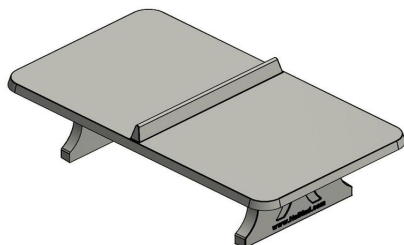

Table de ping-pong en béton naturel arrondi

Code de produit: PP.AR.NT

€ 1.850,00 hors TVA
(€ 2.238,50 TVA incl.)

Cette table ping-pong en béton est en finition d'angles arrondis et non-traité donc entièrement en béton naturel. La simplicité rend cette table spéciale. Jouer et courir autour de la table est possible sans se blesser par ces angles arrondis. La table est également utilisée pour toutes sortes d'autres d'activités.

Comme toutes nos autres tables, cette table est fabriqué en une seule pièce de béton. C'est pourquoi même sauter avec un groupe sur la table ne pose pas de problème pour la construction.

Aussi disponible en couleur verte et bleue.

* Lors de l'achat d'une table de ping-pong HeBlad, un jeu de raquettes est fourni gratuitement.

5 février 2025 - Prix sujets à changement

Nos produits sont livrés depuis notre usine aux Pays-Bas.

HeBlad
www.HeBlad.com
PP.AR.NT
Gewicht ± 1360 KG

Spécifications Table de ping-pong en béton naturel arrondi

Code de produit	PP.AR.NT	Hauteur de la table	76 cm
Couleur	Béton naturel	Hauteur du filet	14,75 cm
Dimensions plateau de jeu (L x l)	274 x 152 cm	Poids	1360 kg
Dimensions bas de plateau de jeu	279 x 157 cm	Écartement entre les pieds	183 cm (la distance de centre à centre)
Épaisseur plateau	8,4 cm		