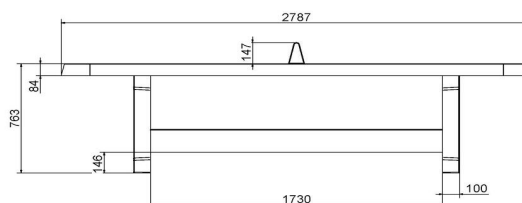

Table de ping-pong en béton naturel arrondi

Code de produit: PP.AR.NT

€ 1.700,00 hors TVA
(€ 2.057,00 TVA incl.)

Cette table ping-pong en béton est en finition d'angles arrondis et non-traité donc entièrement en béton naturel. La simplicité rend cette table spéciale. Jouer et courir autour de la table est possible sans se blesser par ces angles arrondis. La table est également utilisée pour toutes sortes d'autres d'activités.

Comme toutes nos autres tables, cette table est fabriquée en une seule pièce de béton. C'est pourquoi même sauter avec un groupe sur la table ne pose pas de problème pour la construction.

Aussi disponible en couleur verte et bleue.

* Lors de l'achat d'une table de ping-pong HeBlad, un jeu de raquettes est fourni gratuitement.

27 décembre 2024 - Prix sujets à changement

Nos produits sont livrés depuis notre usine aux Pays-Bas.

HeBlad
www.HeBlad.com
PP.AR.NT
Gewicht ± 1360 KG

Spécifications Table de ping-pong en béton naturel arrondi

Code de produit	PP.AR.NT	Hauteur de la table	76 cm
Couleur	Béton naturel	Hauteur du filet	14,75 cm
Dimensions plateau de jeu (L x l)	274 x 152 cm	Poids	1360 kg
Dimensions bas de plateau de jeu	279 x 157 cm	Écartement entre les pieds	183 cm (la distance de centre à centre)
Épaisseur plateau	8,4 cm		