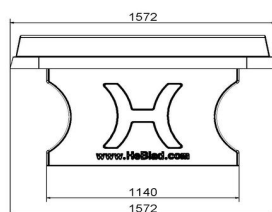

## Table de ping-pong en béton naturel arrondi

Code de produit: PP.AR.NT

**€ 1.850,00** hors TVA  
(€ 2.238,50 TVA incl.)

Cette table ping-pong en béton est en finition d'angles arrondis et non-traité donc entièrement en béton naturel. La simplicité rend cette table spéciale. Jouer et courir autour de la table est possible sans se blesser par ces angles arrondis. La table est également utilisée pour toutes sortes d'autres d'activités.

\* Lors de l'achat d'une table de ping-pong HeBlad, un jeu de raquettes est fourni gratuitement.

12 mars 2025 - Prix sujets à changement

*Nos produits sont livrés depuis notre usine aux Pays-Bas.*

HeBlad  
www.HeBlad.com  
PP.AR.NT  
Gewicht ± 1360 KG

## Spécifications Table de ping-pong en béton naturel arrondi

Code de produit	PP.AR.NT	Hauteur de la table	76 cm
Couleur	Béton naturel	Hauteur du filet	14,75 cm
Dimensions plateau de jeu (L x l)	274 x 152 cm	Poids	1360 kg
Dimensions bas de plateau de jeu	279 x 157 cm	Écartement entre les pieds	183 cm (la distance de centre à centre)
Épaisseur plateau	8,4 cm		