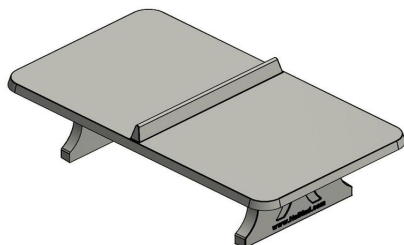

Table de ping-pong en béton naturel arrondi

Code de produit: PP.AR.NT

€ 1.700,00 hors TVA
(€ 2.057,00 TVA incl.)

Cette table ping-pong en béton est en finition d'angles arrondis et non-traité donc entièrement en béton naturel. La simplicité rend cette table spéciale. Jouer et courir autour de la table est possible sans se blesser par ces angles arrondis. La table est également utilisée pour toutes sortes d'autres d'activités.

Comme toutes nos autres tables, cette table est fabriquée en une seule pièce de béton. C'est pourquoi même sauter avec un groupe sur la table ne pose pas de problème pour la construction.

Aussi disponible en couleur verte et bleue.

* Lors de l'achat d'une table de ping-pong HeBlad, un jeu de raquettes est fourni gratuitement.

27 décembre 2024 - Prix sujets à changement

Nos produits sont livrés depuis notre usine aux Pays-Bas.

HeBlad
www.HeBlad.com
PP.AR.NT
Gewicht ± 1360 KG

Spécifications Table de ping-pong en béton naturel arrondi

Code de produit	PP.AR.NT	Hauteur de la table	76 cm
Couleur	Béton naturel	Hauteur du filet	14,75 cm
Dimensions plateau de jeu (L x l)	274 x 152 cm	Poids	1360 kg
Dimensions bas de plateau de jeu	279 x 157 cm	Écartement entre les pieds	183 cm (la distance de centre à centre)
Épaisseur plateau	8,4 cm		