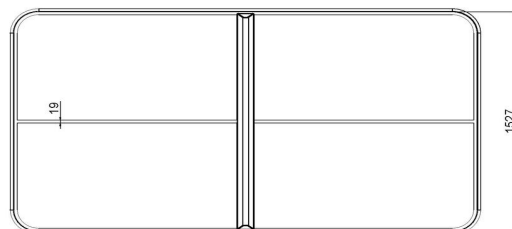

HeBlad
www.HeBlad.com
PP.AR.GR

Gewicht ± 1360 KG

Spécifications Table de ping-pong verte, angles arrondis

Code de produit	PP.AR.GR	Hauteur de la table	76 cm
Couleur	Vert - RAL 6009	Hauteur du filet	14,75 cm
Dimensions plateau de jeu (L x l)	274 x 152 cm	Poids	1360 kg
Dimensions bas de plateau de jeu	279 x 157 cm	Écartement entre les pieds	183 cm (la distance de centre à centre)
Épaisseur plateau	8,4 cm