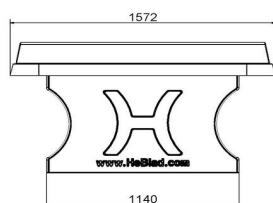

adresse siège social

HeBlad BV
Diamantweg 22
NL - 5527 LC Hapert

Variantes de tables de ping-pong

Si vous aimez cette version aux coins arrondis, mais que la couleur ne correspond pas tout à fait à l'environnement prévu, jetez un coup d'œil sur les modèles en bleu et en béton naturel. Ou vous préférez peut-être une autre forme de table ? C'est possible ! Outre les coins arrondis, nous proposons également le modèle classique sans coins arrondis et même une élégante table de ping-pong ronde. Dans tous les cas, avec HeBlad, vous choisissez un produit durable.

N'hésitez pas à nous contacter pour toute question sur nos produits !

** À l'achat d'une table de ping-pong HeBlad, un jeu de raquettes (4 raquettes et 2 balles) est fourni gratuitement.

Nos produits sont livrés depuis notre usine aux Pays-Bas.

HeBlad
www.HeBlad.com
PP.AR.GR

Gewicht ± 1360 KG

Spécifications Table de ping-pong verte, angles arrondis

Code de produit	PP.AR.GR	Hauteur de la table	76 cm
Couleur	Vert - RAL 6009	Hauteur du filet	14,75 cm
Dimensions plateau de jeu (L x l)	274 x 152 cm	Poids	1360 kg
Dimensions bas de plateau de jeu	279 x 157 cm	Écartement entre les pieds	183 cm (la distance de centre à centre)
Épaisseur plateau	8,4 cm		