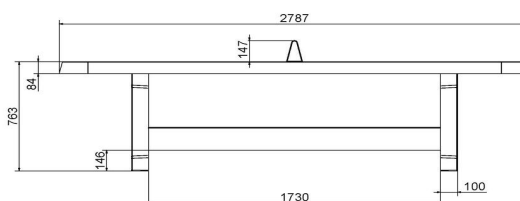

adresse siège social

HeBlad BV
Diamantweg 22
NL - 5527 LC Hapert

Variantes de tables de ping-pong

Si vous aimez cette version aux coins arrondis, mais que la couleur ne correspond pas tout à fait à l'environnement prévu, jetez un coup d'œil sur les modèles en bleu et en béton naturel. Ou vous préférez peut-être une autre forme de table ? C'est possible ! Outre les coins arrondis, nous proposons également le modèle classique sans coins arrondis et même une élégante table de ping-pong ronde. Dans tous les cas, avec HeBlad, vous choisissez un produit durable.

HeBlad
www.HeBlad.com
PP.AR.GR

Gewicht ± 1360 KG

Spécifications Table de ping-pong verte, angles arrondis

Code de produit	PP.AR.GR	Hauteur de la table	76 cm
Couleur	Vert - RAL 6009	Hauteur du filet	14,75 cm
Dimensions plateau de jeu (L x l)	274 x 152 cm	Poids	1360 kg
Dimensions bas de plateau de jeu	279 x 157 cm	Écartement entre les pieds	183 cm (la distance de centre à centre)
Épaisseur plateau	8,4 cm		