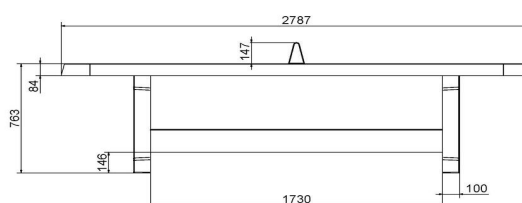

HeBlad
www.HeBlad.com
PP.AR.GR

Gewicht ± 1360 KG

Spécifications Table de ping-pong verte, angles arrondis

Code de produit	PP.AR.GR	Hauteur de la table	76 cm
Couleur	Vert - RAL 6009	Hauteur du filet	14,75 cm
Dimensions plateau de jeu (L x l)	274 x 152 cm	Poids	1360 kg
Dimensions bas de plateau de jeu	279 x 157 cm	Écartement entre les pieds	183 cm (la distance de centre à centre)
Épaisseur plateau	8,4 cm