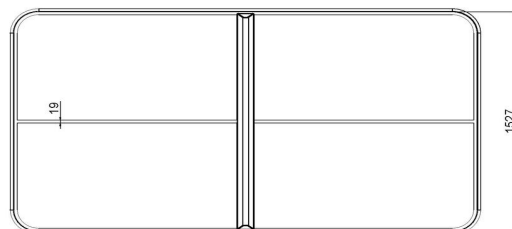

adresse siège social

HeBlad BV
Diamantweg 22
NL - 5527 LC Hapert

Variantes de tables de ping-pong

Si vous aimez cette version aux coins arrondis, mais que la couleur ne correspond pas tout à fait à l'environnement prévu, jetez un coup d'œil sur les modèles en bleu et en béton naturel. Ou vous préférez peut-être une autre forme de table ? C'est possible ! Outre les coins arrondis, nous proposons également le modèle classique sans coins arrondis et même une élégante table de ping-pong ronde. Dans tous les cas, avec HeBlad, vous choisissez un produit durable.

HeBlad
www.HeBlad.com
PP.AR.GR

Gewicht ± 1360 KG

Spécifications Table de ping-pong verte, angles arrondis

Code de produit	PP.AR.GR	Hauteur de la table	76 cm
Couleur	Vert - RAL 6009	Hauteur du filet	14,75 cm
Dimensions plateau de jeu (L x l)	274 x 152 cm	Poids	1360 kg
Dimensions bas de plateau de jeu	279 x 157 cm	Écartement entre les pieds	183 cm (la distance de centre à centre)
Épaisseur plateau	8,4 cm		