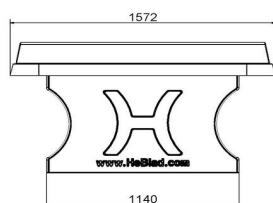

HeBlad
www.HeBlad.com
PP.AR.GR

Gewicht ± 1360 KG

Spécifications Table de ping-pong verte, angles arrondis

Code de produit	PP.AR.GR	Hauteur de la table	76 cm
Couleur	Vert - RAL 6009	Hauteur du filet	14,75 cm
Dimensions plateau de jeu (L x l)	274 x 152 cm	Poids	1360 kg
Dimensions bas de plateau de jeu	279 x 157 cm	Écartement entre les pieds	183 cm (la distance de centre à centre)
Épaisseur plateau	8,4 cm