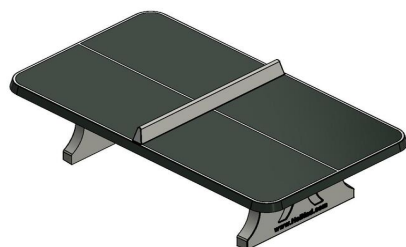

HeBlad
www.HeBlad.com
PP.AR.GR

Gewicht ± 1360 KG

Spécifications Table de ping-pong verte, angles arrondis

Code de produit	PP.AR.GR	Hauteur de la table	76 cm
Couleur	Vert - RAL 6009	Hauteur du filet	14,75 cm
Dimensions plateau de jeu (L x l)	274 x 152 cm	Poids	1360 kg
Dimensions bas de plateau de jeu	279 x 157 cm	Écartement entre les pieds	183 cm (la distance de centre à centre)
Épaisseur plateau	8,4 cm