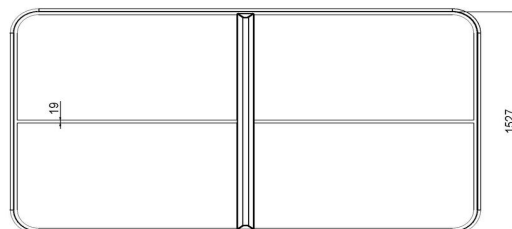

adresse siège social

HeBlad BV
Diamantweg 22
NL - 5527 LC Hapert

Variantes de tables de ping-pong

Si vous aimez cette version aux coins arrondies, mais que la couleur ne correspond pas tout à fait à l'environnement prévu, jetez un coup d'œil sur les modèles en bleu et en béton naturel. Ou vous préférez peut-être une autre forme de table ? C'est possible ! Outre les coins arrondies, nous proposons également le modèle classique sans coins arrondies et même une élégante table de ping-pong ronde. Dans tous les cas, avec HeBlad, vous choisissez un produit durable. N'hésitez pas à nous contacter pour toute question sur nos produits !

** À l'achat d'une table de ping-pong HeBlad, un jeu de raquettes (4 raquettes et 2 balles) est fourni gratuitement.

Nos produits sont livrés depuis notre usine aux Pays-Bas.

N° TVA Intracom NL0063 43 818 B01 • Numéro commercial (NL) 170 66 364
Rabobank De Kempen, Markt 7, 5531 BA Bladel (NL) • BIC code: RABONL2U • IBAN: NL 20 RABO 0107 5301 12
ING Bank N.V., Foreign Operations, PO Box 1800, 1000 BV Amsterdam (NL) • BIC code: INGBNL2A • IBAN: NL92 INGB 0008 8504 87

HeBlad
www.HeBlad.com
PP.AR.GR

Gewicht ± 1360 KG

Spécifications Table de ping-pong verte, angles arrondies

Code de produit	PP.AR.GR	Hauteur de la table	76 cm
Couleur	Vert - RAL 6009	Hauteur du filet	14,75 cm
Dimensions plateau de jeu (L x l)	274 x 152 cm	Poids	1360 kg
Dimensions bas de plateau de jeu	279 x 157 cm	Écartement entre les pieds	183 cm (la distance de centre à centre)
Épaisseur plateau	8,4 cm		