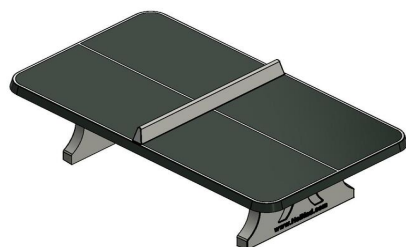

Plaisir de jouer avec cette table de ping-pong

Une table de ping-pong solide et robuste pourvue d'une double armature (inférieure et supérieure). Comme nos autres tables, cette table de tennis de table, aux coins arrondies, n'est pas démontable. Le plateau, le filet et les pieds sont coulés dans une seule pièce de béton. Une table donc sans vissage, et solide et sûre pour des années de plaisir de ping-pong.

Combiner une table de tennis de table en béton

Cette table de tennis de table vous garantit beaucoup de plaisir de jeu. Surtout si vous la combinez avec d'autres tables de jeu ou de sport, ou si vous la complétez avec un banc ou un ensemble pique-nique en béton. Vous disposez de l'espace nécessaire et souhaitez encourager l'exercice physique ? Envisagez alors d'ajouter une table HeBlad pour le footvolley ou un babyfoot à votre équipement. Investissez dans un environnement de jeu actif et convivial en extérieur.

adresse siège social

HeBlad BV
Diamantweg 22
NL - 5527 LC Hapert

Variantes de tables de ping-pong

Si vous aimez cette version aux coins arrondies, mais que la couleur ne correspond pas tout à fait à l'environnement prévu, jetez un coup d'œil sur les modèles en bleu et en béton naturel. Ou vous préférez peut-être une autre forme de table ? C'est possible ! Outre les coins arrondies, nous proposons également le modèle classique sans coins arrondies et même une élégante table de ping-pong ronde. Dans tous les cas, avec HeBlad, vous choisissez un produit durable. N'hésitez pas à nous contacter pour toute question sur nos produits !

HeBlad
www.HeBlad.com
PP.AR.GR

Gewicht ± 1360 KG

Spécifications Table de ping-pong verte, angles arrondies

Code de produit	PP.AR.GR	Hauteur de la table	76 cm
Couleur	Vert - RAL 6009	Hauteur du filet	14,75 cm
Dimensions plateau de jeu (L x l)	274 x 152 cm	Poids	1360 kg
Dimensions bas de plateau de jeu	279 x 157 cm	Écartement entre les pieds	183 cm (la distance de centre à centre)
Épaisseur plateau	8,4 cm		