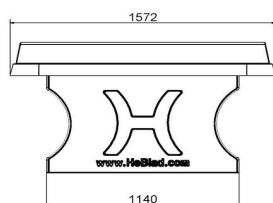

adresse siège social

HeBlad BV
Diamantweg 22
NL - 5527 LC Hapert

Variantes de tables de ping-pong

Si vous aimez cette version aux coins arrondies, mais que la couleur ne correspond pas tout à fait à l'environnement prévu, jetez un coup d'œil sur les modèles en bleu et en béton naturel. Ou vous préférez peut-être une autre forme de table ? C'est possible ! Outre les coins arrondies, nous proposons également le modèle classique sans coins arrondies et même une élégante table de ping-pong ronde. Dans tous les cas, avec HeBlad, vous choisissez un produit durable. N'hésitez pas à nous contacter pour toute question sur nos produits !

** À l'achat d'une table de ping-pong HeBlad, un jeu de raquettes (4 raquettes et 2 balles) est fourni gratuitement.

Nos produits sont livrés depuis notre usine aux Pays-Bas.

N° TVA Intracom NL0063 43 818 B01 • Numéro commercial (NL) 170 66 364
Rabobank De Kempen, Markt 7, 5531 BA Bladel (NL) • BIC code: RABONL2U • IBAN: NL 20 RABO 0107 5301 12
ING Bank N.V., Foreign Operations, PO Box 1800, 1000 BV Amsterdam (NL) • BIC code: INGBNL2A • IBAN: NL92 INGB 0008 8504 87

HeBlad
www.HeBlad.com
PP.AR.GR

Gewicht ± 1360 KG

Spécifications Table de ping-pong verte, angles arrondies

Code de produit	PP.AR.GR	Hauteur de la table	76 cm
Couleur	Vert - RAL 6009	Hauteur du filet	14,75 cm
Dimensions plateau de jeu (L x l)	274 x 152 cm	Poids	1360 kg
Dimensions bas de plateau de jeu	279 x 157 cm	Écartement entre les pieds	183 cm (la distance de centre à centre)
Épaisseur plateau	8,4 cm		