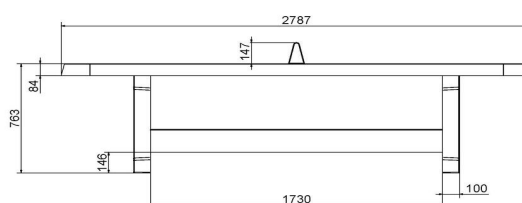

adresse siège social

HeBlad BV
Diamantweg 22
NL - 5527 LC Hapert

Variantes de tables de ping-pong

Si vous aimez cette version aux coins arrondies, mais que la couleur ne correspond pas tout à fait à l'environnement prévu, jetez un coup d'œil sur les modèles en bleu et en béton naturel. Ou vous préférez peut-être une autre forme de table ? C'est possible ! Outre les coins arrondies, nous proposons également le modèle classique sans coins arrondies et même une élégante table de ping-pong ronde. Dans tous les cas, avec HeBlad, vous choisissez un produit durable. N'hésitez pas à nous contacter pour toute question sur nos produits !

** À l'achat d'une table de ping-pong HeBlad, un jeu de raquettes (4 raquettes et 2 balles) est fourni gratuitement.

Nos produits sont livrés depuis notre usine aux Pays-Bas.

N° TVA Intracom NL0063 43 818 B01 • Numéro commercial (NL) 170 66 364
Rabobank De Kempen, Markt 7, 5531 BA Bladel (NL) • BIC code: RABONL2U • IBAN: NL 20 RABO 0107 5301 12
ING Bank N.V., Foreign Operations, PO Box 1800, 1000 BV Amsterdam (NL) • BIC code: INGBNL2A • IBAN: NL92 INGB 0008 8504 87

HeBlad
www.HeBlad.com
PP.AR.GR

Gewicht ± 1360 KG

Spécifications Table de ping-pong verte, angles arrondies

Code de produit	PP.AR.GR	Hauteur de la table	76 cm
Couleur	Vert - RAL 6009	Hauteur du filet	14,75 cm
Dimensions plateau de jeu (L x l)	274 x 152 cm	Poids	1360 kg
Dimensions bas de plateau de jeu	279 x 157 cm	Écartement entre les pieds	183 cm (la distance de centre à centre)
Épaisseur plateau	8,4 cm		