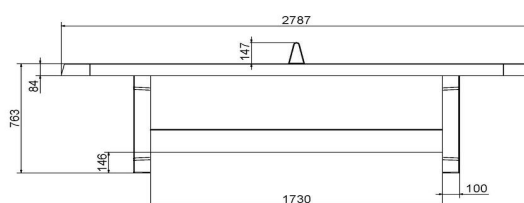

adresse siège social

HeBlad BV
Diamantweg 22
NL - 5527 LC Hapert

Variantes de tables de ping-pong

Si vous aimez cette version aux coins arrondies, mais que la couleur ne correspond pas tout à fait à l'environnement prévu, jetez un coup d'œil sur les modèles en bleu et en béton naturel. Ou vous préférez peut-être une autre forme de table ? C'est possible ! Outre les coins arrondies, nous proposons également le modèle classique sans coins arrondies et même une élégante table de ping-pong ronde. Dans tous les cas, avec HeBlad, vous choisissez un produit durable. N'hésitez pas à nous contacter pour toute question sur nos produits !

** À l'achat d'une table de ping-pong HeBlad, un jeu de raquettes (4 raquettes et 2 balles) est fourni gratuitement.

Nos produits sont livrés depuis notre usine aux Pays-Bas.

N° TVA Intracom NL0063 43 818 B01 • Numéro commercial (NL) 170 66 364
Rabobank De Kempen, Markt 7, 5531 BA Bladel (NL) • BIC code: RABONL2U • IBAN: NL 20 RABO 0107 5301 12
ING Bank N.V., Foreign Operations, PO Box 1800, 1000 BV Amsterdam (NL) • BIC code: INGBNL2A • IBAN: NL92 INGB 0008 8504 87

HeBlad
www.HeBlad.com
PP.AR.GR

Gewicht ± 1360 KG

Spécifications Table de ping-pong verte, angles arrondies

Code de produit	PP.AR.GR	Hauteur de la table	76 cm
Couleur	Vert - RAL 6009	Hauteur du filet	14,75 cm
Dimensions plateau de jeu (L x l)	274 x 152 cm	Poids	1360 kg
Dimensions bas de plateau de jeu	279 x 157 cm	Écartement entre les pieds	183 cm (la distance de centre à centre)
Épaisseur plateau	8,4 cm		