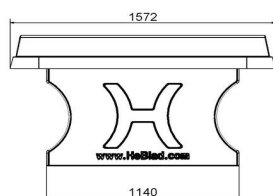

23 novembre 2024 - Prix sujets à changement

Nos produits sont livrés depuis notre usine aux Pays-Bas.

Tables de jeu(x) et accessoires

Outre les tables de ping-pong en béton, HeBlad propose également des tables de footvolley, des ensembles pique-nique avec jeux et des bancs en béton. Les différents accessoires se commandent également facilement en ligne. Par exemple des raquettes et des balles de ping-pong. À l'achat d'une table de tennis de table, vous recevez un jeu de raquettes de couleur rouge, jaune, verte et bleue ainsi que 2 balles de ping-pong. Si vous voulez plus de raquettes, vous pouvez les commander dans notre boutique en ligne. Les balles de ping-pong sont également en vente séparément. Vous trouverez d'autres attributs de jeu dans notre boutique en ligne sous la rubrique accessoires.

** À l'achat d'une table de ping-pong HeBlad, un jeu de raquettes (4 raquettes et 2 balles) est fourni gratuitement.

Nos produits sont livrés depuis notre usine aux Pays-Bas.

HeBlad
www.HeBlad.com
PP.AR.BL
Gewicht ± 1360 KG

Spécifications Table de ping-pong bleue, angles arrondis

Code de produit	PP.AR.BL	Hauteur de la table	76 cm
Couleur	Bleu - RAL 5005	Hauteur du filet	14,75 cm
Dimensions plateau de jeu (L x l)	274 x 152 cm	Poids	1360 kg
Dimensions bas de plateau de jeu	279 x 157 cm	Écartement entre les pieds	183 cm (la distance de centre à centre)
Épaisseur plateau	8,4 cm		