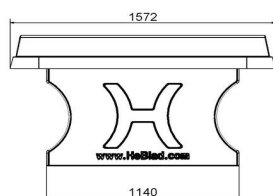

26 décembre 2024 - Prix sujets à changement

Nos produits sont livrés depuis notre usine aux Pays-Bas.

Tables de jeu(x) et accessoires

Outre les tables de ping-pong en béton, HeBlad propose également des tables de footvolley, des ensembles pique-nique avec jeux et des bancs en béton. Les différents accessoires se commandent également facilement en ligne. Par exemple des raquettes et des balles de ping-pong. À l'achat d'une table de tennis de table, vous recevez un jeu de raquettes de couleur rouge, jaune, verte et bleue ainsi que 2 balles de ping-pong. Si vous voulez plus de raquettes, vous pouvez les commander dans notre boutique en ligne. Les balles de ping-pong sont également en vente séparément. Vous trouverez d'autres attributs de jeu dans notre boutique en ligne sous la rubrique accessoires.

** À l'achat d'une table de ping-pong HeBlad, un jeu de raquettes (4 raquettes et 2 balles) est fourni gratuitement.

Nos produits sont livrés depuis notre usine aux Pays-Bas.

HeBlad
www.HeBlad.com
PP.AR.BL
Gewicht ± 1360 KG

Spécifications Table de ping-pong bleue, angles arrondis

Code de produit	PP.AR.BL	Hauteur de la table	76 cm
Couleur	Bleu - RAL 5005	Hauteur du filet	14,75 cm
Dimensions plateau de jeu (L x l)	274 x 152 cm	Poids	1360 kg
Dimensions bas de plateau de jeu	279 x 157 cm	Écartement entre les pieds	183 cm (la distance de centre à centre)
Épaisseur plateau	8,4 cm		