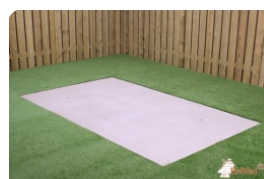

HeBlad
www.HeBlad.com
PP.AR.BL
Gewicht ± 1360 KG

Spécifications Table de ping-pong bleue, angles arrondis

Code de produit	PP.AR.BL	Hauteur de la table	76 cm
Couleur	Bleu - RAL 5005	Hauteur du filet	14,75 cm
Dimensions plateau de jeu (L x l)	274 x 152 cm	Poids	1360 kg
Dimensions bas de plateau de jeu	279 x 157 cm	Écartement entre les pieds	183 cm (la distance de centre à centre)
Épaisseur plateau	8,4 cm		

Produits associés

OP.PP

Nos produits sont livrés depuis notre usine aux Pays-Bas.