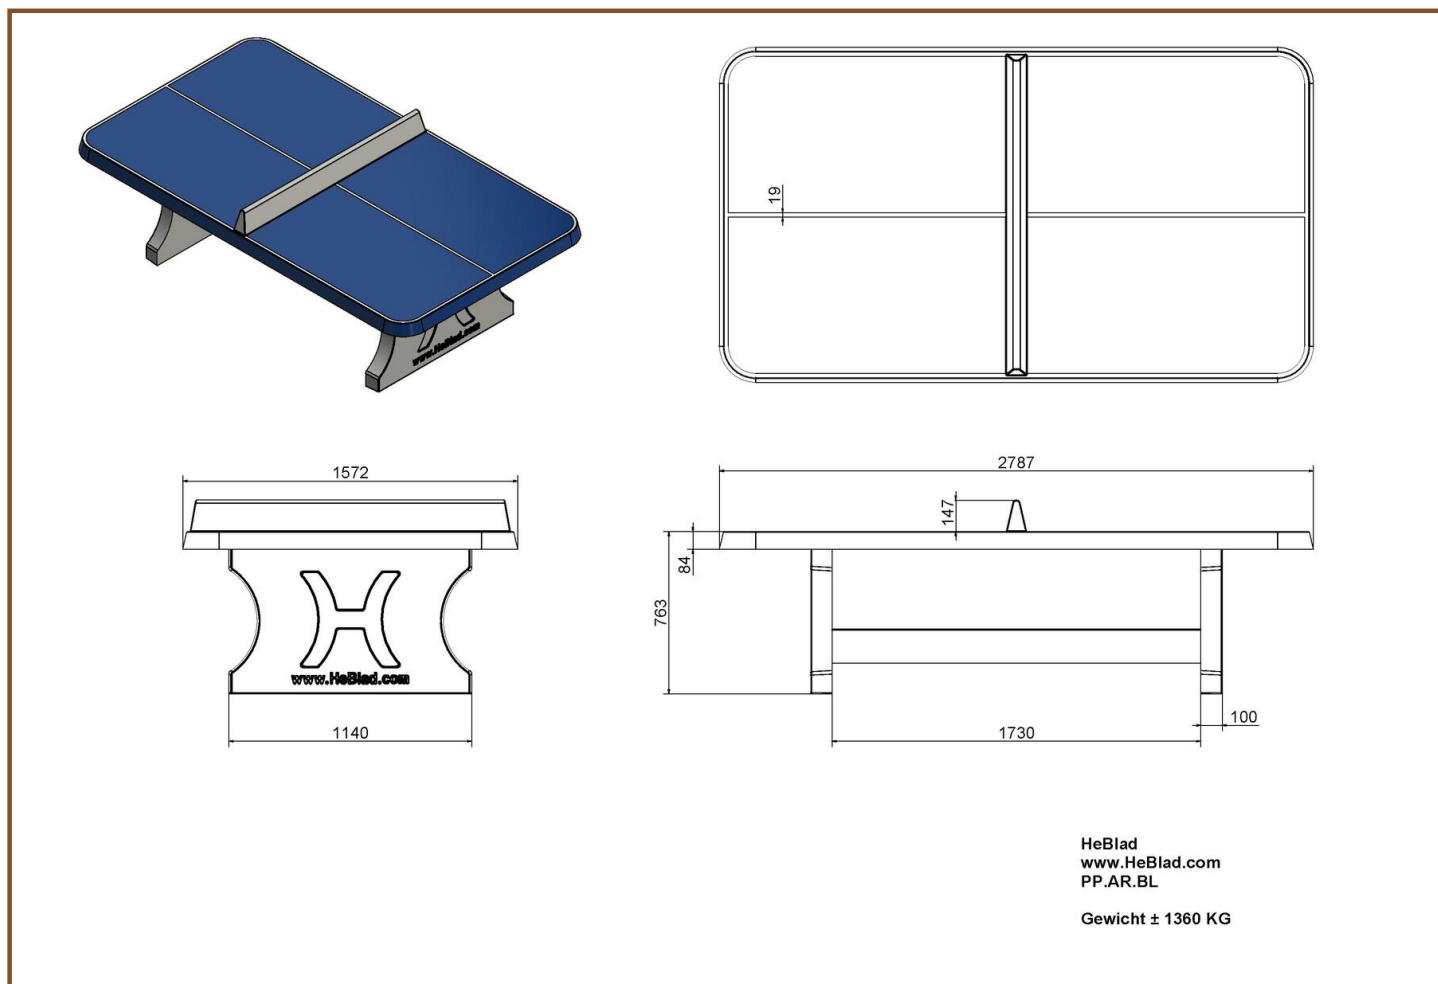

** À l'achat d'une table de ping-pong HeBlad, un jeu de raquettes (4 raquettes et 2 balles) est fourni gratuitement.

Nos produits sont livrés depuis notre usine aux Pays-Bas.

Spécifications Table de ping-pong bleue, angles arrondis

Code de produit	PP.AR.BL	Hauteur de la table	76 cm
Couleur	Bleu - RAL 5005	Hauteur du filet	14,75 cm
Dimension du plateau	274 x 152 cm	Poids	1360 kg
Dimension du bas du plateau	279 x 157 cm	Écartement entre les pieds	183 cm (la distance de centre à centre)
Épaisseur plateau	8,4 cm		