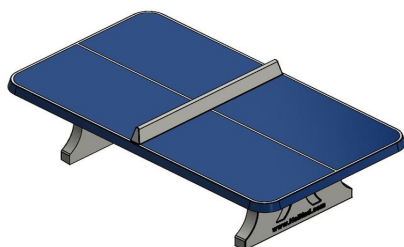

HeBlad
www.HeBlad.com
PP.AR.BL
Gewicht ± 1360 KG

Spécifications Table de ping-pong bleue, angles arrondis

Code de produit	PP.AR.BL	Hauteur de la table	76 cm
Couleur	Bleu - RAL 5005	Hauteur du filet	14,75 cm
Dimensions plateau de jeu (L x l)	274 x 152 cm	Poids	1360 kg
Dimensions bas de plateau de jeu	279 x 157 cm	Écartement entre les pieds	183 cm (la distance de centre à centre)
Épaisseur plateau	8,4 cm