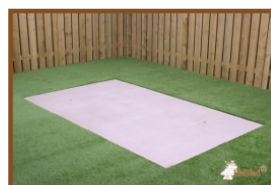

Spécifications Table de ping-pong bleue, angles arrondis

Code de produit	PP.AR.BL	Hauteur de la table	76 cm
Couleur	Bleu - RAL 5005	Hauteur du filet	14,75 cm
Dimension du plateau	274 x 152 cm	Poids	1360 kg
Dimension du bas du plateau	279 x 157 cm	Écartement entre les pieds	183 cm (la distance de centre à centre)
Épaisseur plateau	8,4 cm		

Produits associés

OP.PP

Nos produits sont livrés depuis notre usine aux Pays-Bas.