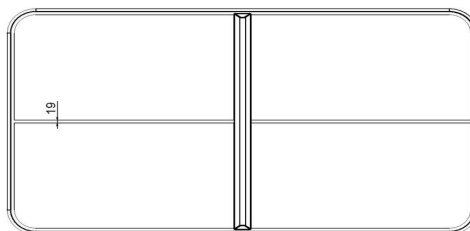

12 mars 2025 - Prix sujets à changement

Nos produits sont livrés depuis notre usine aux Pays-Bas.

Tables de jeu(x) et accessoires

Outre les tables de ping-pong en béton, HeBlad propose également des tables de footvolley, des ensembles pique-nique avec jeux et des bancs en béton. Les différents accessoires se commandent également facilement en ligne. Par exemple des raquettes et des balles de ping-pong. À l'achat d'une table de tennis de table, vous recevez un jeu de raquettes de couleur rouge, jaune, verte et bleue ainsi que 2 balles de ping-pong. Si vous voulez plus de raquettes, vous pouvez les commander dans notre boutique en ligne. Les balles de ping-pong sont également en vente séparément. Vous trouverez d'autres attributs de jeu dans notre boutique en ligne sous la rubrique accessoires.

** À l'achat d'une table de ping-pong HeBlad, un jeu de raquettes (4 raquettes et 2 balles) est fourni gratuitement.

Nos produits sont livrés depuis notre usine aux Pays-Bas.

HeBlad
www.HeBlad.com
PP.AR.BL
Gewicht ± 1360 KG

Spécifications Table de ping-pong bleue, angles arrondis

Code de produit	PP.AR.BL	Hauteur de la table	76 cm
Couleur	Bleu - RAL 5005	Hauteur du filet	14,75 cm
Dimensions plateau de jeu (L x l)	274 x 152 cm	Poids	1360 kg
Dimensions bas de plateau de jeu	279 x 157 cm	Écartement entre les pieds	183 cm (la distance de centre à centre)
Épaisseur plateau	8,4 cm		