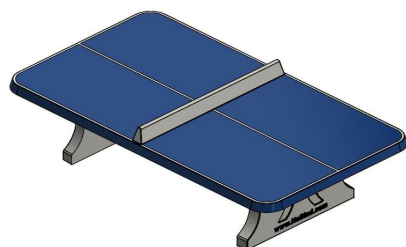

HeBlad
www.HeBlad.com
PP.AR.BL
Gewicht ± 1360 KG

Spécifications Table de ping-pong bleue, angles arrondis

Code de produit	PP.AR.BL	Hauteur de la table	76 cm
Couleur	Bleu - RAL 5005	Hauteur du filet	14,75 cm
Dimensions plateau de jeu (L x l)	274 x 152 cm	Poids	1360 kg
Dimensions bas de plateau de jeu	279 x 157 cm	Écartement entre les pieds	183 cm (la distance de centre à centre)
Épaisseur plateau	8,4 cm