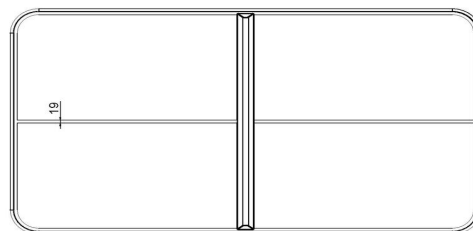

5 février 2025 - Prix sujets à changement

Nos produits sont livrés depuis notre usine aux Pays-Bas.

Tables de jeu(x) et accessoires

Outre les tables de ping-pong en béton, HeBlad propose également des tables de footvolley, des ensembles pique-nique avec jeux et des bancs en béton. Les différents accessoires se commandent également facilement en ligne. Par exemple des raquettes et des balles de ping-pong. À l'achat d'une table de tennis de table, vous recevez un jeu de raquettes de couleur rouge, jaune, verte et bleue ainsi que 2 balles de ping-pong. Si vous voulez plus de raquettes, vous pouvez les commander dans notre boutique en ligne. Les balles de ping-pong sont également en vente séparément. Vous trouverez d'autres attributs de jeu dans notre boutique en ligne sous la rubrique accessoires.

** À l'achat d'une table de ping-pong HeBlad, un jeu de raquettes (4 raquettes et 2 balles) est fourni gratuitement.

Nos produits sont livrés depuis notre usine aux Pays-Bas.

HeBlad
www.HeBlad.com
PP.AR.BL
Gewicht ± 1360 KG

Spécifications Table de ping-pong bleue, angles arrondis

Code de produit	PP.AR.BL	Hauteur de la table	76 cm
Couleur	Bleu - RAL 5005	Hauteur du filet	14,75 cm
Dimensions plateau de jeu (L x l)	274 x 152 cm	Poids	1360 kg
Dimensions bas de plateau de jeu	279 x 157 cm	Écartement entre les pieds	183 cm (la distance de centre à centre)
Épaisseur plateau	8,4 cm		