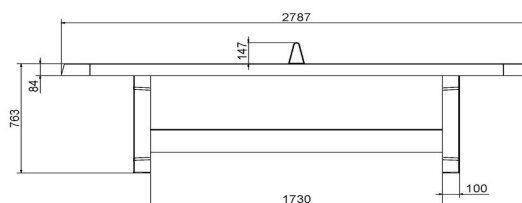

HeBlad
www.HeBlad.com
PP.AR.BL
Gewicht ± 1360 KG

Spécifications Table de ping-pong bleue, angles arrondis

Code de produit	PP.AR.BL	Hauteur de la table	76 cm
Couleur	Bleu - RAL 5005	Hauteur du filet	14,75 cm
Dimensions plateau de jeu (L x l)	274 x 152 cm	Poids	1360 kg
Dimensions bas de plateau de jeu	279 x 157 cm	Écartement entre les pieds	183 cm (la distance de centre à centre)
Épaisseur plateau	8,4 cm