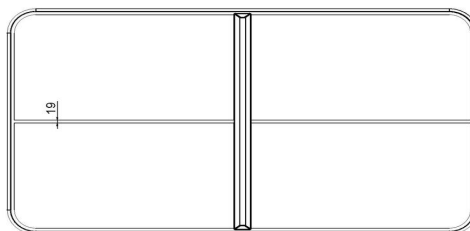

26 décembre 2024 - Prix sujets à changement

Nos produits sont livrés depuis notre usine aux Pays-Bas.

Tables de jeu(x) et accessoires

Outre les tables de ping-pong en béton, HeBlad propose également des tables de footvolley, des ensembles pique-nique avec jeux et des bancs en béton. Les différents accessoires se commandent également facilement en ligne. Par exemple des raquettes et des balles de ping-pong. À l'achat d'une table de tennis de table, vous recevez un jeu de raquettes de couleur rouge, jaune, verte et bleue ainsi que 2 balles de ping-pong. Si vous voulez plus de raquettes, vous pouvez les commander dans notre boutique en ligne. Les balles de ping-pong sont également en vente séparément. Vous trouverez d'autres attributs de jeu dans notre boutique en ligne sous la rubrique accessoires.

** À l'achat d'une table de ping-pong HeBlad, un jeu de raquettes (4 raquettes et 2 balles) est fourni gratuitement.

Nos produits sont livrés depuis notre usine aux Pays-Bas.

HeBlad
www.HeBlad.com
PP.AR.BL
Gewicht ± 1360 KG

Spécifications Table de ping-pong bleue, angles arrondis

Code de produit	PP.AR.BL	Hauteur de la table	76 cm
Couleur	Bleu - RAL 5005	Hauteur du filet	14,75 cm
Dimensions plateau de jeu (L x l)	274 x 152 cm	Poids	1360 kg
Dimensions bas de plateau de jeu	279 x 157 cm	Écartement entre les pieds	183 cm (la distance de centre à centre)
Épaisseur plateau	8,4 cm		