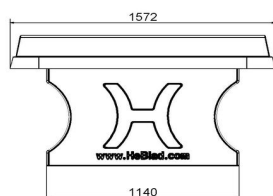

12 mars 2025 - Prix sujets à changement

Nos produits sont livrés depuis notre usine aux Pays-Bas.

Tables de jeu(x) et accessoires

Outre les tables de ping-pong en béton, HeBlad propose également des tables de footvolley, des ensembles pique-nique avec jeux et des bancs en béton. Les différents accessoires se commandent également facilement en ligne. Par exemple des raquettes et des balles de ping-pong. À l'achat d'une table de tennis de table, vous recevez un jeu de raquettes de couleur rouge, jaune, verte et bleue ainsi que 2 balles de ping-pong. Si vous voulez plus de raquettes, vous pouvez les commander dans notre boutique en ligne. Les balles de ping-pong sont également en vente séparément. Vous trouverez d'autres attributs de jeu dans notre boutique en ligne sous la rubrique accessoires.

** À l'achat d'une table de ping-pong HeBlad, un jeu de raquettes (4 raquettes et 2 balles) est fourni gratuitement.

Nos produits sont livrés depuis notre usine aux Pays-Bas.

HeBlad
www.HeBlad.com
PP.AR.BL
Gewicht ± 1360 KG

Spécifications Table de ping-pong bleue, angles arrondis

Code de produit	PP.AR.BL	Hauteur de la table	76 cm
Couleur	Bleu - RAL 5005	Hauteur du filet	14,75 cm
Dimensions plateau de jeu (L x l)	274 x 152 cm	Poids	1360 kg
Dimensions bas de plateau de jeu	279 x 157 cm	Écartement entre les pieds	183 cm (la distance de centre à centre)
Épaisseur plateau	8,4 cm		