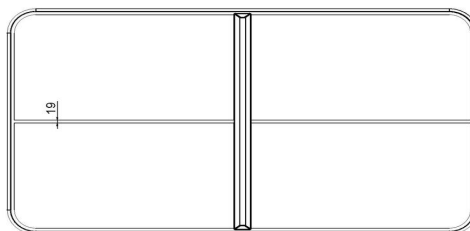

23 novembre 2024 - Prix sujets à changement

Nos produits sont livrés depuis notre usine aux Pays-Bas.

Tables de jeu(x) et accessoires

Outre les tables de ping-pong en béton, HeBlad propose également des tables de footvolley, des ensembles pique-nique avec jeux et des bancs en béton. Les différents accessoires se commandent également facilement en ligne. Par exemple des raquettes et des balles de ping-pong. À l'achat d'une table de tennis de table, vous recevez un jeu de raquettes de couleur rouge, jaune, verte et bleue ainsi que 2 balles de ping-pong. Si vous voulez plus de raquettes, vous pouvez les commander dans notre boutique en ligne. Les balles de ping-pong sont également en vente séparément. Vous trouverez d'autres attributs de jeu dans notre boutique en ligne sous la rubrique accessoires.

** À l'achat d'une table de ping-pong HeBlad, un jeu de raquettes (4 raquettes et 2 balles) est fourni gratuitement.

Nos produits sont livrés depuis notre usine aux Pays-Bas.

HeBlad
www.HeBlad.com
PP.AR.BL
Gewicht ± 1360 KG

Spécifications Table de ping-pong bleue, angles arrondis

Code de produit	PP.AR.BL	Hauteur de la table	76 cm
Couleur	Bleu - RAL 5005	Hauteur du filet	14,75 cm
Dimensions plateau de jeu (L x l)	274 x 152 cm	Poids	1360 kg
Dimensions bas de plateau de jeu	279 x 157 cm	Écartement entre les pieds	183 cm (la distance de centre à centre)
Épaisseur plateau	8,4 cm		