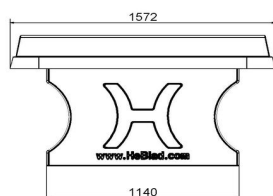

5 février 2025 - Prix sujets à changement

Nos produits sont livrés depuis notre usine aux Pays-Bas.

Tables de jeu(x) et accessoires

Outre les tables de ping-pong en béton, HeBlad propose également des tables de footvolley, des ensembles pique-nique avec jeux et des bancs en béton. Les différents accessoires se commandent également facilement en ligne. Par exemple des raquettes et des balles de ping-pong. À l'achat d'une table de tennis de table, vous recevez un jeu de raquettes de couleur rouge, jaune, verte et bleue ainsi que 2 balles de ping-pong. Si vous voulez plus de raquettes, vous pouvez les commander dans notre boutique en ligne. Les balles de ping-pong sont également en vente séparément. Vous trouverez d'autres attributs de jeu dans notre boutique en ligne sous la rubrique accessoires.

** À l'achat d'une table de ping-pong HeBlad, un jeu de raquettes (4 raquettes et 2 balles) est fourni gratuitement.

Nos produits sont livrés depuis notre usine aux Pays-Bas.

HeBlad
www.HeBlad.com
PP.AR.BL
Gewicht ± 1360 KG

Spécifications Table de ping-pong bleue, angles arrondis

Code de produit	PP.AR.BL	Hauteur de la table	76 cm
Couleur	Bleu - RAL 5005	Hauteur du filet	14,75 cm
Dimensions plateau de jeu (L x l)	274 x 152 cm	Poids	1360 kg
Dimensions bas de plateau de jeu	279 x 157 cm	Écartement entre les pieds	183 cm (la distance de centre à centre)
Épaisseur plateau	8,4 cm		