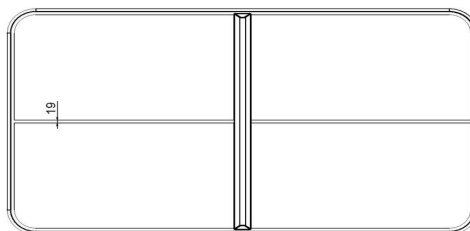

#### Tables de jeu(x) et accessoires

Outre les tables de ping-pong en béton, HeBlad propose également des tables de footvolley, des ensembles pique-nique avec jeux et des bancs en béton. Les différents accessoires se commandent également facilement en ligne. Par exemple des raquettes et des balles de ping-pong. À l'achat d'une table de tennis de table, vous recevez un jeu de raquettes de couleur rouge, jaune, verte et bleue ainsi que 2 balles de ping-pong. Si vous voulez plus de raquettes, vous pouvez les commander dans notre boutique en ligne. Les balles de ping-pong sont également en vente séparément. Vous trouverez d'autres attributs de jeu dans notre boutique en ligne sous la rubrique accessoires.

\*\* À l'achat d'une table de ping-pong HeBlad, un jeu de raquettes (4 raquettes et 2 balles) est fourni gratuitement.

*Nos produits sont livrés depuis notre usine aux Pays-Bas.*

HeBlad  
www.HeBlad.com  
PP.AR.BL  
Gewicht ± 1360 KG

## Spécifications Table de ping-pong bleue, angles arrondies

Code de produit	PP.AR.BL	Hauteur de la table	76 cm
Couleur	Bleu - RAL 5005	Hauteur du filet	14,75 cm
Dimensions plateau de jeu (L x l)	274 x 152 cm	Poids	1360 kg
Dimensions bas de plateau de jeu	279 x 157 cm	Écartement entre les pieds	183 cm (la distance de centre à centre)
Épaisseur plateau	8,4 cm		