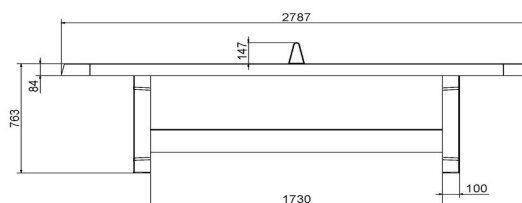

HeBlad
www.HeBlad.com
PP.AR.BL
Gewicht ± 1360 KG

Spécifications Table de ping-pong bleue, angles arrondies

Code de produit	PP.AR.BL	Hauteur de la table	76 cm
Couleur	Bleu - RAL 5005	Hauteur du filet	14,75 cm
Dimensions plateau de jeu (L x l)	274 x 152 cm	Poids	1360 kg
Dimensions bas de plateau de jeu	279 x 157 cm	Écartement entre les pieds	183 cm (la distance de centre à centre)
Épaisseur plateau	8,4 cm