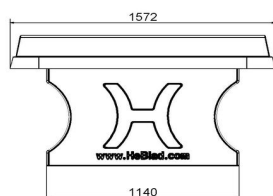

#### Tables de jeu(x) et accessoires

Outre les tables de ping-pong en béton, HeBlad propose également des tables de footvolley, des ensembles pique-nique avec jeux et des bancs en béton. Les différents accessoires se commandent également facilement en ligne. Par exemple des raquettes et des balles de ping-pong. À l'achat d'une table de tennis de table, vous recevez un jeu de raquettes de couleur rouge, jaune, verte et bleue ainsi que 2 balles de ping-pong. Si vous voulez plus de raquettes, vous pouvez les commander dans notre boutique en ligne. Les balles de ping-pong sont également en vente séparément. Vous trouverez d'autres attributs de jeu dans notre boutique en ligne sous la rubrique accessoires.

\*\* À l'achat d'une table de ping-pong HeBlad, un jeu de raquettes (4 raquettes et 2 balles) est fourni gratuitement.

*Nos produits sont livrés depuis notre usine aux Pays-Bas.*

HeBlad  
www.HeBlad.com  
PP.AR.BL  
Gewicht ± 1360 KG

## Spécifications Table de ping-pong bleue, angles arrondies

Code de produit	PP.AR.BL	Hauteur de la table	76 cm
Couleur	Bleu - RAL 5005	Hauteur du filet	14,75 cm
Dimensions plateau de jeu (L x l)	274 x 152 cm	Poids	1360 kg
Dimensions bas de plateau de jeu	279 x 157 cm	Écartement entre les pieds	183 cm (la distance de centre à centre)
Épaisseur plateau	8,4 cm		