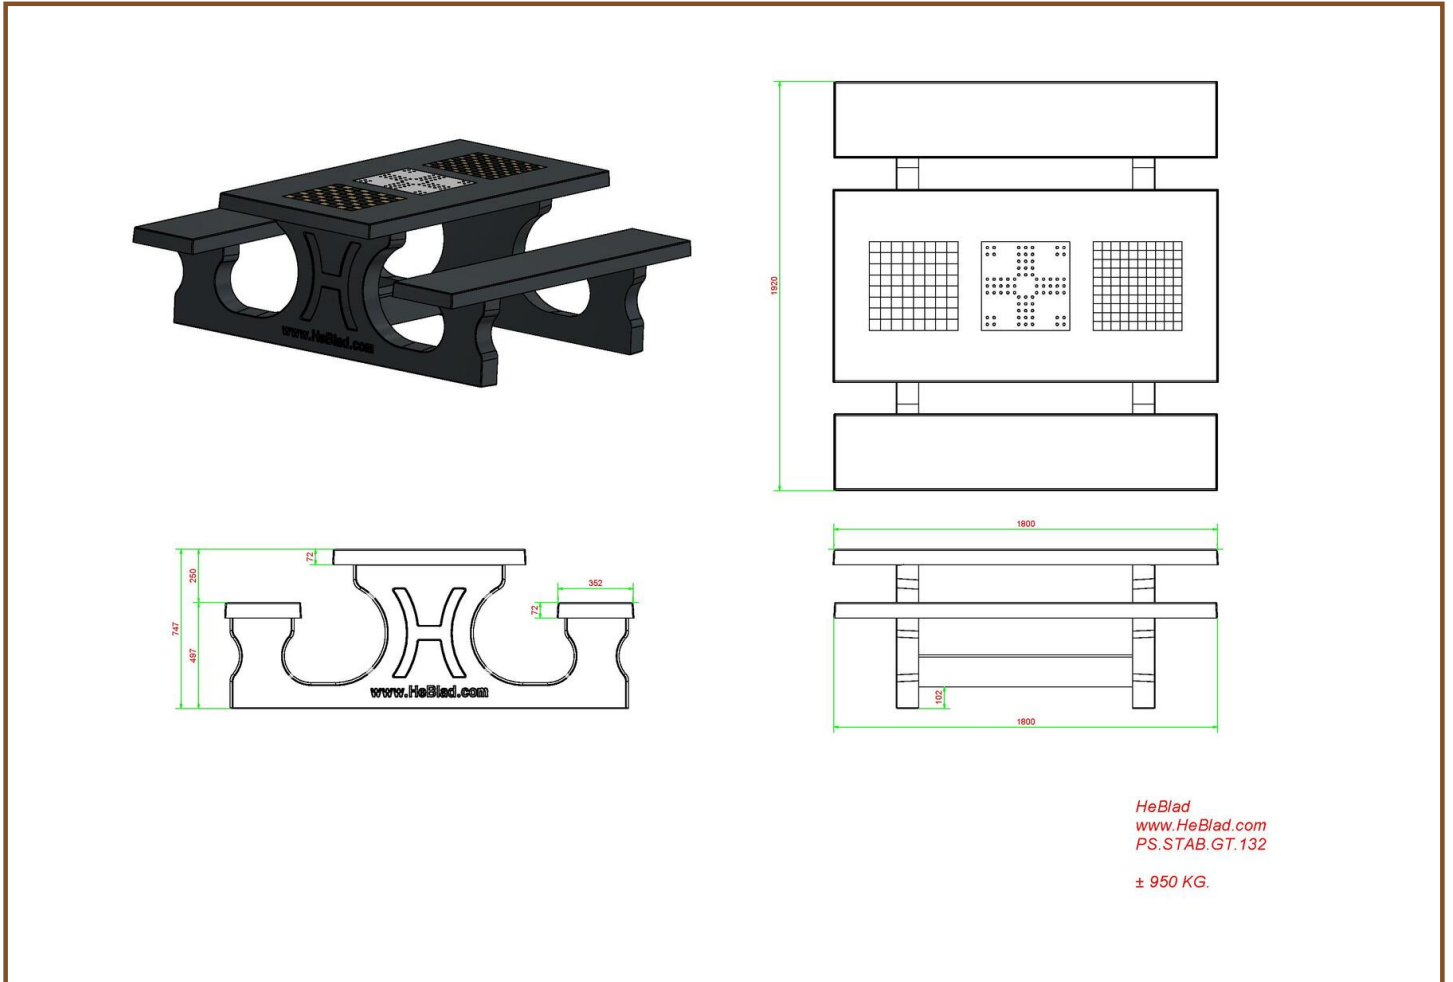

Table Multi-jeux (1-3-2) Standard béton anthracite

Code de produit: PS.STAB.GT.132

€ 2.950,00 hors TVA

(€ 3.569,50 TVA incl.)

Bientôt plus d'informations sur ce produit.

Nos produits sont livrés depuis notre usine aux Pays-Bas¹ septembre 2024 - Prix sujets à changement

Spécifications Table Multi-jeux (1-3-2) Standard béton anthracite

Code de produit	PS.STAB.GT.132	Épaisseur plateau de table	7 cm
Couleur	Béton anthracite	Hauteur d'assise	50 cm
Dimensions (L x P x H)	210 x 193 x 75 cm	Poids	950 kg
Dimensions du plateau de table (L x P) x 90 cm		Matériel assise	Béton
Hauteur de la table	75 cm	Écartement entre les pieds	111 cm (la distance de centrage)