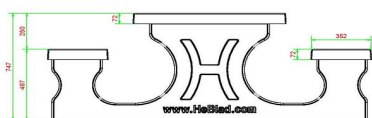

Nos produits sont livrés depuis notre usine aux Pays-Bas.

HeBlad
www.HeBlad.com
PS.STAB.GT.132
± 950 KG.

Spécifications Table Multi-jeux (1-3-2) Standard béton anthracite

Code de produit	PS.STAB.GT.132	Epaisseur plateau de table	7 cm
Couleur	Béton anthracite	Hauteur d'assise	50 cm
Dimensions (L x P x H)	210 x 193 x 75 cm	Poids	950 kg
Dimensions du plateau de table (L x H)	180 x 90 cm	Matériel assise	Béton
Hauteur de la table	75 cm	Écartement entre les pieds	111 cm (la distance de centre à centre)