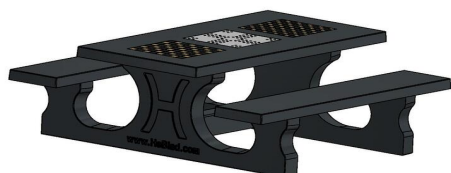

Table Multi-jeux (1-3-2) Standard béton anthracite

Code de produit: PS.STAB.GT.132

€ 2.950,00 hors TVA
(€ 3.569,50 TVA incl.)

Bientôt plus d'informations sur ce produit.

24 novembre 2024 - Prix sujets à changement

Nos produits sont livrés depuis notre usine aux Pays-Bas.

HeBlad
www.HeBlad.com
PS.STAB.GT.132
± 950 KG.

Spécifications Table Multi-jeux (1-3-2) Standard béton anthracite

Code de produit	PS.STAB.GT.132	Épaisseur plateau de table	7 cm
Couleur	Béton anthracite	Hauteur d'assise	50 cm
Dimensions (L x P x H)	210 x 193 x 75 cm	Poids	950 kg
Dimensions du plateau de table (L x H)	1800 x 90 cm	Matériel assise	Béton
Hauteur de la table	75 cm	Écartement entre les pieds	111 cm (la distance de centre à centre)