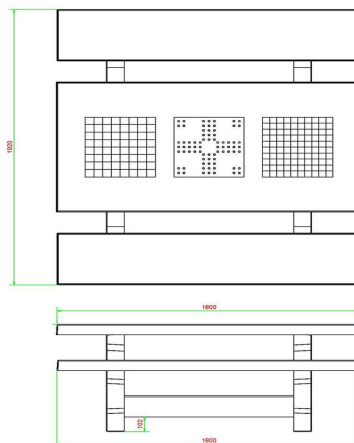

Nos produits sont livrés depuis notre usine aux Pays-Bas.

HeBlad
www.HeBlad.com
PS.STAB.GT.132
± 950 KG.

Spécifications Table Multi-jeux (1-3-2) Standard béton anthracite

Code de produit	PS.STAB.GT.132	Epaisseur plateau de table	7 cm
Couleur	Béton anthracite	Hauteur d'assise	50 cm
Dimensions (L x P x H)	210 x 193 x 75 cm	Poids	950 kg
Dimensions du plateau de table (L x H)	180 x 90 cm	Matériel assise	Béton
Hauteur de la table	75 cm	Écartement entre les pieds	111 cm (la distance de centre à centre)