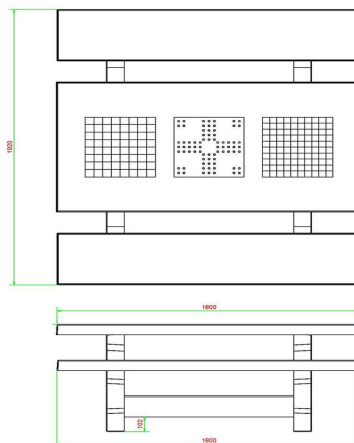

Nos produits sont livrés depuis notre usine aux Pays-Bas.

HeBlad
www.HeBlad.com
PS.STAB.GT.132
± 950 KG.

Spécifications Table Multi-jeux (1-3-2) Standard béton anthracite

Code de produit	PS.STAB.GT.132	Épaisseur plateau de table	7 cm
Couleur	Béton anthracite	Hauteur d'assise	50 cm
Dimensions (L x P x H)	210 x 193 x 75 cm	Poids	950 kg
Dimensions du plateau de table (L x H)	1800 x 90 cm	Matériel assise	Béton
Hauteur de la table	75 cm	Écartement entre les pieds	111 cm (la distance de centre à centre)