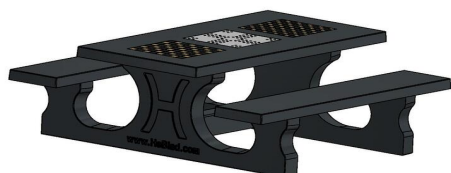

Table Multi-jeux (1-3-2) Standard béton anthracite

Code de produit: PS.STAB.GT.132

€ 3.150,00 hors TVA
(€ 3.811,50 TVA incl.)

Bientôt plus d'informations sur ce produit.

24 février 2025 - Prix sujets à changement

Nos produits sont livrés depuis notre usine aux Pays-Bas.

HeBlad
www.HeBlad.com
PS.STAB.GT.132
± 950 KG.

Spécifications Table Multi-jeux (1-3-2) Standard béton anthracite

Code de produit	PS.STAB.GT.132	Epaisseur plateau de table	7 cm
Couleur	Béton anthracite	Hauteur d'assise	50 cm
Dimensions (L x P x H)	210 x 193 x 75 cm	Poids	950 kg
Dimensions du plateau de table (L x H)	180 x 90 cm	Matériel assise	Béton
Hauteur de la table	75 cm	Écartement entre les pieds	111 cm (la distance de centre à centre)