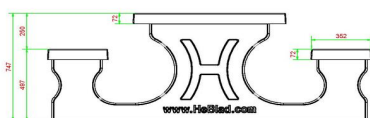

Nos produits sont livrés depuis notre usine aux Pays-Bas.

HeBlad
www.HeBlad.com
PS.STAB.GT.132
± 950 KG.

Spécifications Table Multi-jeux (1-3-2) Standard béton anthracite

Code de produit	PS.STAB.GT.132	Épaisseur plateau de table	7 cm
Couleur	Béton anthracite	Hauteur d'assise	50 cm
Dimensions (L x P x H)	210 x 193 x 75 cm	Poids	950 kg
Dimensions du plateau de table (L x H)	1800 x 90 cm	Matériel assise	Béton
Hauteur de la table	75 cm	Écartement entre les pieds	111 cm (la distance de centre à centre)