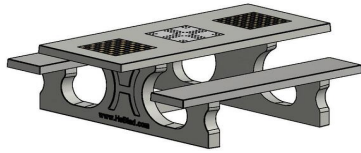

HeBlad
www.HeBlad.com
PS.ST.GT.132
± 950 KG.

Spécifications Table Multi-jeux (1-3-2) Standard Béton Naturel

Code de produit	PS.ST.GT.132	Hauteur de la table	75 cm
Couleur	Béton naturel	Hauteur d'assise	50 cm
Dimensions (L x P x H)	210 x 193 x 75 cm	Matériel assise	Béton
Dimensions du plateau de table (L x H)	210 x 90 cm	Écartement entre les pieds	111 cm (la distance de centre à centre)
Épaisseur plateau de table	7 cm	Poids	950 kg