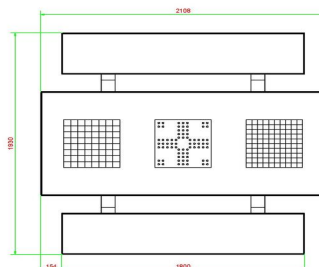

HeBlad - Belgique
Lange Lozanastraat 142
2018 Anvers
T. 03 808 1759
info@HeBlad.be
www.HeBlad.be

adresse siège social

HeBlad BV
Diamantweg 22
NL - 5527 LC Hapert

différentes tables de jeu de HeBlad. Par exemple, la table de jeu de dames en béton anthracite 2 personnes, la table d'échecs en béton anthracite 4 personnes, la table de jeu Ludo en béton naturel ou l'une des autres variantes de tables de jeu. Décidez, choisissez et combinez à votre guise.

HeBlad
www.HeBlad.com
PS.ST.GT.132
± 950 KG.

Spécifications Table Multi-jeux (1-3-2) Standard Béton Naturel

Code de produit	PS.ST.GT.132	Hauteur de la table	75 cm
Couleur	Béton naturel	Hauteur d'assise	50 cm
Dimensions (L x P x H)	210 x 193 x 75 cm	Matériel assise	Béton
Dimensions du plateau de table (L x H)	210 x 90 cm	Écartement entre les pieds	111 cm (la distance de centre à centre)
Épaisseur plateau de table	7 cm	Poids	950 kg