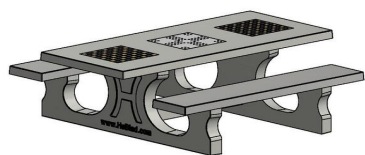

HeBlad
www.HeBlad.com
PS.ST.GT.132
± 950 KG.

Spécifications Table Multi-jeux (1-3-2) Standard Béton Naturel

Code de produit	PS.ST.GT.132	Hauteur de la table	75 cm
Couleur	Béton naturel	Hauteur d'assise	50 cm
Dimensions (L x P x H)	210 x 193 x 75 cm	Matériel assise	Béton
Dimensions du plateau de table (L x H)	210 x 90 cm	Écartement entre les pieds	111 cm (la distance de centre à centre)
Épaisseur plateau de table	7 cm	Poids	950 kg