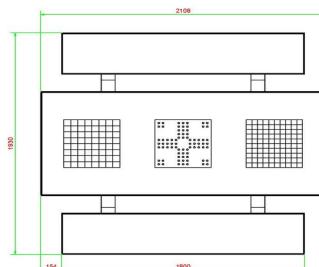

adresse siège social

HeBlad BV
Diamantweg 22
NL - 5527 LC Hapert

différentes tables de jeu de HeBlad. Par exemple, la table de jeu de dames en béton anthracite 2 personnes, la table d'échecs en béton anthracite 4 personnes, la table de jeu Ludo en béton naturel ou l'une des autres variantes de tables de jeu. Décidez, choisissez et combinez à votre guise.

HeBlad
www.HeBlad.com
PS.ST.GT.132
± 950 KG.

Spécifications Table Multi-jeux (1-3-2) Standard Béton Naturel

Code de produit	PS.ST.GT.132	Hauteur de la table	75 cm
Couleur	Béton naturel	Hauteur d'assise	50 cm
Dimensions (L x P x H)	210 x 193 x 75 cm	Matériel assise	Béton
Dimensions du plateau de table (L x H)	210 x 90 cm	Écartement entre les pieds	111 cm (la distance de centre à centre)
Épaisseur plateau de table	7 cm	Poids	950 kg