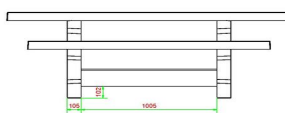

HeBlad - Belgique
Lange Lozanastraat 142
2018 Anvers
T. 03 808 1759
info@HeBlad.be
www.HeBlad.be

adresse siège social

HeBlad BV
Diamantweg 22
NL - 5527 LC Hapert

différentes tables de jeu de HeBlad. Par exemple, la table de jeu de dames en béton anthracite 2 personnes, la table d'échecs en béton anthracite 4 personnes, la table de jeu Ludo en béton naturel ou l'une des autres variantes de tables de jeu. Décidez, choisissez et combinez à votre guise.

HeBlad
www.HeBlad.com
PS.ST.GT.132
± 950 KG.

Spécifications Table Multi-jeux (1-3-2) Standard Béton Naturel

Code de produit	PS.ST.GT.132	Hauteur de la table	75 cm
Couleur	Béton naturel	Hauteur d'assise	50 cm
Dimensions (L x P x H)	210 x 193 x 75 cm	Matériel assise	Béton
Dimensions du plateau de table (L x H)	210 x 90 cm	Écartement entre les pieds	111 cm (la distance de centre à centre)
Épaisseur plateau de table	7 cm	Poids	950 kg