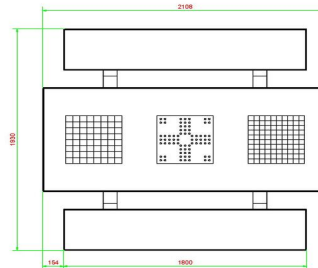

HeBlad
www.HeBlad.com
PS.ST.GT.132
± 950 KG.

Spécifications Table Multi-jeux (1-3-2) Standard Béton Naturel

Code de produit	PS.ST.GT.132	Hauteur de la table	75 cm
Couleur	Béton naturel	Hauteur d'assise	50 cm
Dimensions (L x P x H)	210 x 193 x 75 cm	Matériel assise	Béton
Dimensions du plateau de table (L x H)	210 x 90 cm	Écartement entre les pieds	111 cm (la distance de centre à centre)
Épaisseur plateau de table	7 cm	Poids	950 kg