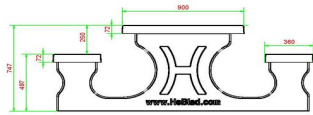

HeBlad
www.HeBlad.com
PS.ST.GT.132
± 950 KG.

Spécifications Table Multi-jeux (1-3-2) Standard Béton Naturel

Code de produit	PS.ST.GT.132	Hauteur de la table	75 cm
Couleur	Béton naturel	Hauteur d'assise	50 cm
Dimensions (L x P x H)	210 x 193 x 75 cm	Matériel assise	Béton
Dimensions du plateau de table (L x H)	210 x 90 cm	Écartement entre les pieds	111 cm (la distance de centre à centre)
Épaisseur plateau de table	7 cm	Poids	950 kg