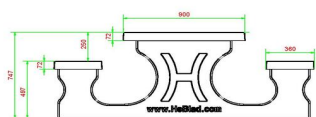

HeBlad
www.HeBlad.com
PS.ST.GT.132
± 950 KG.

Spécifications Table Multi-jeux (1-3-2) Standard Béton Naturel

Code de produit	PS.ST.GT.132	Hauteur de la table	75 cm
Couleur	Béton naturel	Hauteur d'assise	50 cm
Dimensions (L x P x H)	210 x 193 x 75 cm	Matériel assise	Béton
Dimensions du plateau de table (L x H)	210 x 90 cm	Écartement entre les pieds	111 cm (la distance de centre à centre)
Épaisseur plateau de table	7 cm	Poids	950 kg