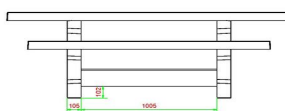

HeBlad
www.HeBlad.com
PS.ST.GT.132
± 950 KG.

Spécifications Table Multi-jeux (1-3-2) Standard Béton Naturel

Code de produit	PS.ST.GT.132	Hauteur de la table	75 cm
Couleur	Béton naturel	Hauteur d'assise	50 cm
Dimensions (L x P x H)	210 x 193 x 75 cm	Matériel assise	Béton
Dimensions du plateau de table (L x H)	210 x 90 cm	Écartement entre les pieds	111 cm (la distance de centre à centre)
Épaisseur plateau de table	7 cm	Poids	950 kg