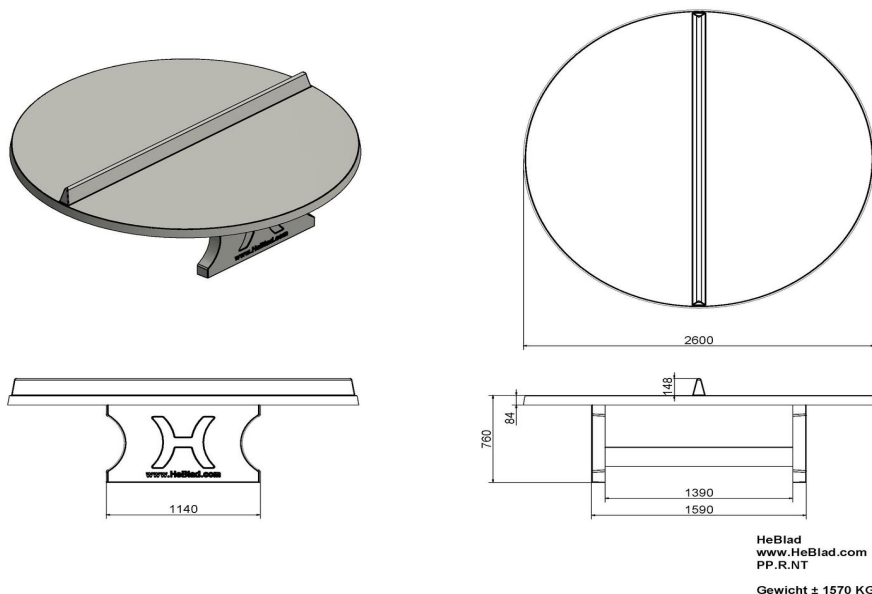

Spécifications Table de ping-pong ronde en béton naturel

Code de produit	PP.R.NT	Hauteur de la table	76 cm
Couleur	Béton naturel	Hauteur du filet	14,75 cm
Dimensions plateau de jeu (L x l)	∅ 260 cm	Poids	1570 kg
Dimensions bas de plateau de jeu	∅ 264 cm	Écartement entre les pieds	149 cm (la distance de centre à centre)
Épaisseur plateau	8,4 cm		

Produits associés

Nos produits sont livrés depuis notre usine aux Pays-Bas.