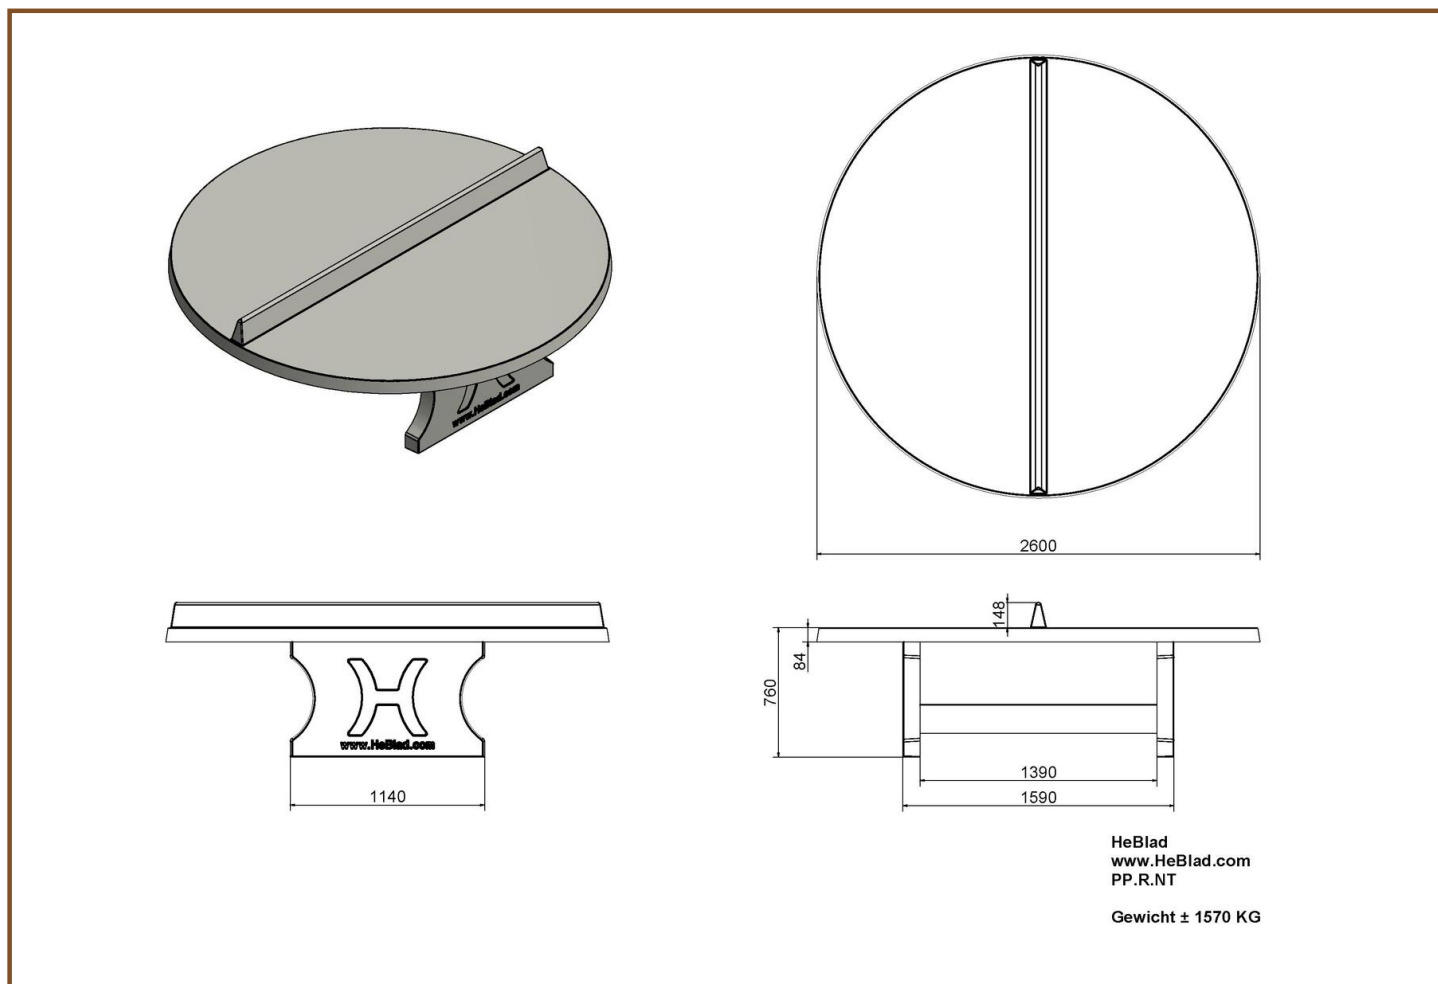

Un plateau non-traité d'un diamètre de 260 cm. Cette table est fabriquée en béton C45/55, de qualité supérieure, caractérisé par une très forte résistance à la compression et munie de doubles armatures. Ce qui fait que la table est quasiment indestructible et résistante au vandalisme !

## Spécifications Table de ping-pong ronde en béton naturel

|                             |               |                            |   |
|-----------------------------|---------------|----------------------------|---|
| Code de produit             | PP.R.NT       | Hauteur de la table        | 76 cm                                   |
| Couleur                     | Béton naturel | Hauteur du filet           | 14,75 cm                                |
| Dimension du plateau        | ø 260 cm      | Poids                      | 1570 kg                                 |
| Dimension du bas du plateau | ø 264 cm      | Écartement entre les pieds | 149 cm (la distance de centre à centre) |
| Épaisseur plateau           | 8,4 cm        |                            |   |