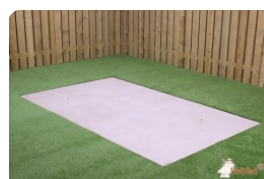

Spécifications Table de ping-pong ronde en béton naturel

Code de produit	PP.R.NT	Hauteur de la table	76 cm
Couleur	Béton naturel	Hauteur du filet	14,75 cm
Dimensions plateau de jeu (L x l)	∅ 260 cm	Poids	1570 kg
Dimensions bas de plateau de jeu	∅ 264 cm	Écartement entre les pieds	149 cm (la distance de centre à centre)
Épaisseur plateau	8,4 cm		

Produits associés

OP.PP

Nos produits sont livrés depuis notre usine aux Pays-Bas.