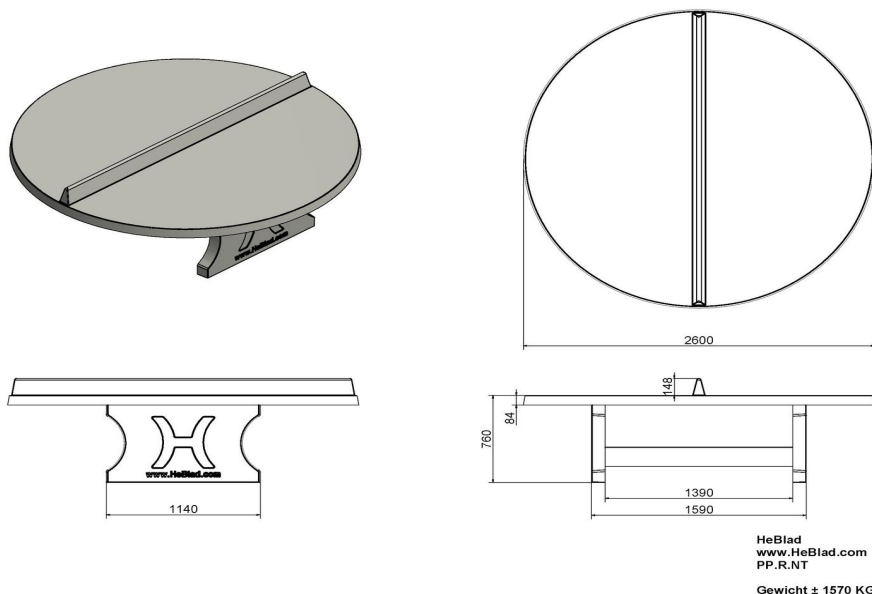

Table de ping-pong ronde en béton naturel

Code de produit: PP.R.NT

€ 2.250,00 hors TVA
(€ 2.722,50 TVA incl.)

La table idéale pour jouer un jeu à plusieurs en même temps. Notre table de ping-pong ronde offre de nombreuses possibilités à des jeux différents. Les enfants eux-mêmes sont souvent très inventifs pour imaginer de nouveaux jeux. La table peut également servir à d'autres buts : par exemple lieu de rassemblement ou table de pique-nique.

Un plateau non-traité d'un diamètre de 260 cm. Cette table est fabriquée en béton C45/55, de qualité supérieure, caractérisé par une très forte résistance à la compression et munie de doubles armatures. Ce qui fait que la table est quasiment indestructible et résistante au vandalisme !

Code de produit	PP.R.NT	Hauteur de la table	76 cm
Couleur	Béton naturel	Hauteur du filet	14,75 cm
Dimensions plateau de jeu (L x l)	∅ 260 cm	Poids	1570 kg
Dimensions bas de plateau de jeu	∅ 264 cm	Écartement entre les pieds	149 cm (la distance de centre à centre)
Épaisseur plateau	8,4 cm		