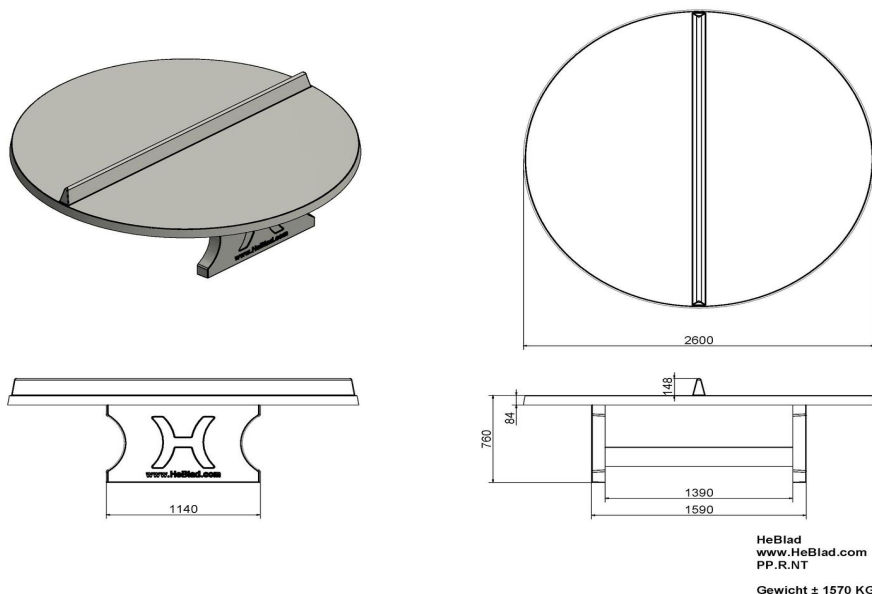

## Table de ping-pong ronde en béton naturel

Code de produit: PP.R.NT

**€ 2.500,00** hors TVA  
(€ 3.025,00 TVA incl.)

La table idéale pour jouer un jeu à plusieurs en même temps. Notre table de ping-pong ronde offre de nombreuses possibilités à des jeux différents. Les enfants eux-mêmes sont souvent très inventifs pour imaginer de nouveaux jeux. La table peut également servir à d'autres buts : par exemple lieu de rassemblement ou table de pique-nique.

Un plateau non-traité d'un diamètre de 260 cm. Cette table est fabriquée en béton C45/55, de qualité supérieure, caractérisé par une très forte résistance à la compression et munie de doubles armatures. Ce qui fait que la table est quasiment indestructible et résistante au vandalisme !

## Spécifications Table de ping-pong ronde en béton naturel

Code de produit	PP.R.NT	Hauteur de la table	76 cm
Couleur	Béton naturel	Hauteur du filet	14,75 cm
Dimensions plateau de jeu (L x l)	∅ 260 cm	Poids	1570 kg
Dimensions bas de plateau de jeu	∅ 264 cm	Écartement entre les pieds	149 cm (la distance de centre à centre)
Épaisseur plateau	8,4 cm		