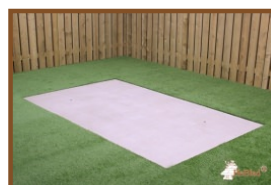

Spécifications Table de ping-pong ronde en béton naturel

Code de produit	PP.R.NT	Hauteur de la table	76 cm
Couleur	Béton naturel	Hauteur du filet	14,75 cm
Dimension du plateau	ø 260 cm	Poids	1570 kg
Dimension du bas du plateau	ø 264 cm	Écartement entre les pieds	149 cm (la distance de centre à centre)
Épaisseur plateau	8,4 cm		

Produits associés

OP.PP

Nos produits sont livrés depuis notre usine aux Pays-Bas.