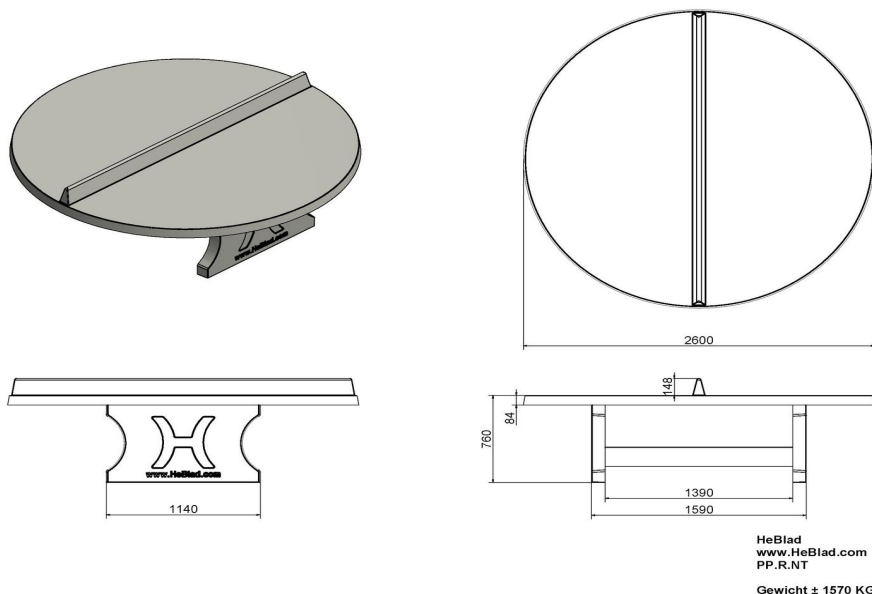

## Table de ping-pong ronde en béton naturel

Code de produit: PP.R.NT

**€ 2.250,00** hors TVA  
(€ 2.722,50 TVA incl.)

La table idéale pour jouer un jeu à plusieurs en même temps. Notre table de ping-pong ronde offre de nombreuses possibilités à des jeux différents. Les enfants eux-mêmes sont souvent très inventifs pour imaginer de nouveaux jeux. La table peut également servir à d'autres buts : par exemple lieu de rassemblement ou table de pique-nique.

Un plateau non-traité d'un diamètre de 260 cm. Cette table est fabriquée en béton C45/55, de qualité supérieure, caractérisé par une très forte résistance à la compression et munie de doubles armatures. Ce qui fait que la table est quasiment indestructible et résistante au vandalisme !

## Spécifications Table de ping-pong ronde en béton naturel

Code de produit	PP.R.NT	Hauteur de la table	76 cm
Couleur	Béton naturel	Hauteur du filet	14,75 cm
Dimensions plateau de jeu (L x l)	∅ 260 cm	Poids	1570 kg
Dimensions bas de plateau de jeu	∅ 264 cm	Écartement entre les pieds	149 cm (la distance de centre à centre)
Épaisseur plateau	8,4 cm		