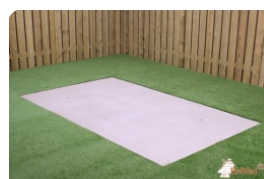

HeBlad
www.HeBlad.com
PP.NT
Gewicht ± 1360 KG

Spécifications Table de ping-pong béton naturel

Code de produit	PP.NT	Hauteur de la table	76 cm
Couleur	Béton naturel	Hauteur du filet	14,75 cm
Dimensions plateau de jeu (L x l)	274 x 152 cm	Poids	1360 kg
Dimensions bas de plateau de jeu	278 x 156 cm	Écartement entre les pieds	183 cm (la distance de centre à centre)
Épaisseur plateau	8,4 cm		

Produits associés

OP.PP

Nos produits sont livrés depuis notre usine aux Pays-Bas.