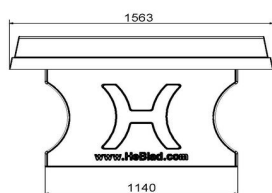

adresse siège social

HeBlad BV
Diamantweg 22
NL - 5527 LC Hapert

les goûts, une variante, offrant le même le plaisir de jeu et, bien sûr, la haute qualité HeBlad.

Nous fabriquons les tables en régie et livrons nous-mêmes la table de tennis de table sur place. Cela nous permet de vous offrir une qualité optimale. Renseignez-vous sur nos conditions de livraison. Pour toutes questions concernant les possibilités sur votre site, veuillez nous contacter. Nous serons heureux de vous conseiller et de réfléchir avec vous. Chez HeBlad, vous êtes à la bonne adresse pour des tables de jeu en béton de qualité.

HeBlad
www.HeBlad.com
PP.NT
Gewicht ± 1360 KG

Spécifications Table de ping-pong béton naturel

Code de produit	PP.NT	Hauteur de la table	76 cm
Couleur	Béton naturel	Hauteur du filet	14,75 cm
Dimensions plateau de jeu (L x l)	274 x 152 cm	Poids	1360 kg
Dimensions bas de plateau de jeu	278 x 156 cm	Écartement entre les pieds	183 cm (la distance de centre à centre)
Épaisseur plateau	8,4 cm		