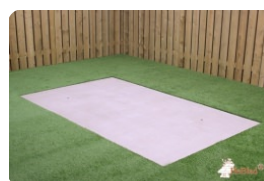

HeBlad
www.HeBlad.com
PP.NT
Gewicht ± 1360 KG

Spécifications Table de ping-pong béton naturel

Code de produit	PP.NT	Hauteur de la table	76 cm
Couleur	Béton naturel	Hauteur du filet	14,75 cm
Dimensions plateau de jeu (L x l)	274 x 152 cm	Poids	1360 kg
Dimensions bas de plateau de jeu	278 x 156 cm	Écartement entre les pieds	183 cm (la distance de centre à centre)
Épaisseur plateau	8,4 cm		

Produits associés

OP.PP

Nos produits sont livrés depuis notre usine aux Pays-Bas.