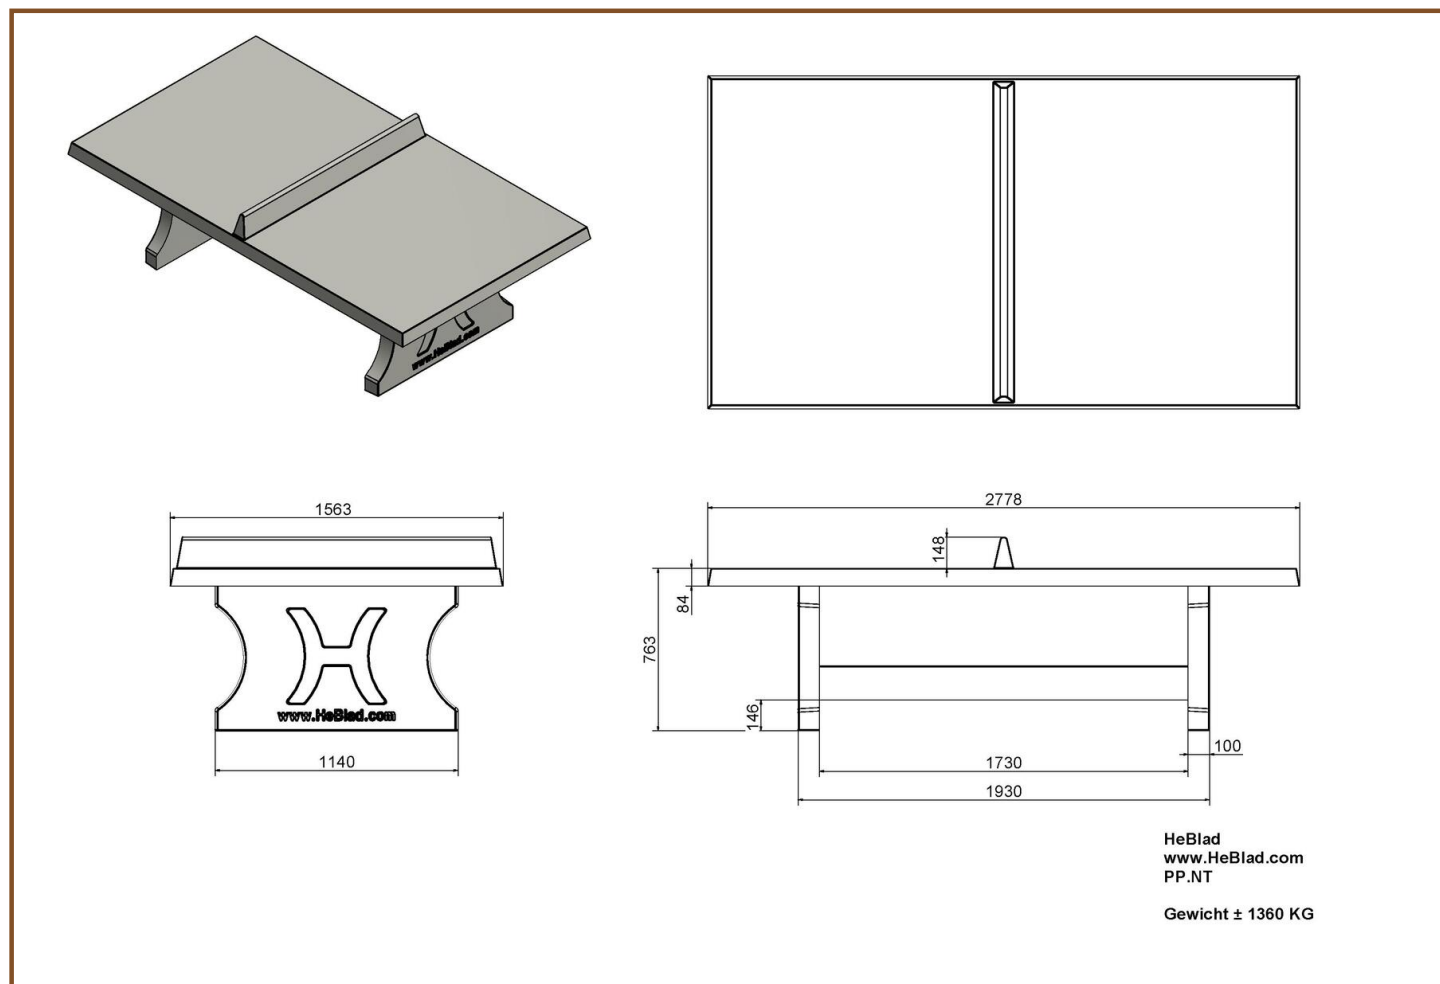

Les variantes de table de ping pong en béton naturel

Avec notre assortiment, nous souhaitons naturellement répondre à vos besoins. Allez-vous opter pour la table de ping-pong standard en béton naturel ou pour la variante en béton naturel avec angles arrondis offrant un peu plus de sécurité ? Les coins arrondis réduisent légèrement le risque de blessure, mais il se peut aussi que cette forme soit simplement plus à votre goût. Pour les fans, nous avons également une version en béton naturel ronde, offrant encore plus de sécurité et aussi plus de possibilités de jeu. Toutes les versions de cette table de ping-pong en béton naturel sont fabriquées d'une seule pièce en béton et présentent la même robustesse et solidité.

Tables de ping pong en béton dans différentes couleurs

Saviez-vous que la table de ping pong en béton est également disponible en plusieurs autres couleurs ? Quelle couleur convient le mieux à votre environnement ? Le bleu, le vert, le béton anthracite ou l'anthracite ? Pour tous les goûts, une variante, offrant le même le plaisir de jeu et, bien sûr, la haute qualité HeBlad.

## Spécifications Table de ping-pong béton naturel

Code de produit	PP.NT	Hauteur de la table	76 cm
Couleur	Béton naturel	Hauteur du filet	14,75 cm
Dimension du plateau	274 x 152 cm	Poids	1360 kg
Dimension du bas du plateau	278 x 156 cm	Écartement entre les pieds	183 cm (la distance de centre à centre)
Épaisseur plateau	8,4 cm		