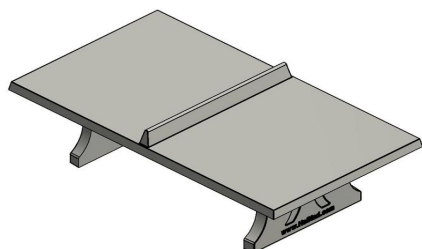

Les variantes de table de ping pong en béton naturel

Avec notre assortiment, nous souhaitons naturellement répondre à vos besoins. Allez-vous opter pour la table de ping-pong standard en béton naturel ou pour la variante en béton naturel avec angles arrondis offrant un peu plus de sécurité ? Les coins arrondis réduisent légèrement le risque de blessure, mais il se peut aussi que cette forme soit simplement plus à votre goût. Pour les fans, nous avons également une version en béton naturel ronde, offrant encore plus de sécurité et aussi plus de possibilités de jeu. Toutes les versions de cette table de ping-pong en béton naturel sont fabriquées d'une seule pièce en béton et présentent la même robustesse et solidité.

adresse siège social

HeBlad BV
Diamantweg 22
NL - 5527 LC Hapert

les goûts, une variante, offrant le même le plaisir de jeu et, bien sûr, la haute qualité HeBlad.

Nous fabriquons les tables en régie et livrons nous-mêmes la table de tennis de table sur place. Cela nous permet de vous offrir une qualité optimale. Renseignez-vous sur nos conditions de livraison. Pour toutes questions concernant les possibilités sur votre site, veuillez nous contacter. Nous serons heureux de vous conseiller et de réfléchir avec vous. Chez HeBlad, vous êtes à la bonne adresse pour des tables de jeu en béton de qualité.

HeBlad
www.HeBlad.com
PP.NT
Gewicht ± 1360 KG

Spécifications Table de ping-pong béton naturel

Code de produit	PP.NT	Hauteur de la table	76 cm
Couleur	Béton naturel	Hauteur du filet	14,75 cm
Dimensions plateau de jeu (L x l)	274 x 152 cm	Poids	1360 kg
Dimensions bas de plateau de jeu	278 x 156 cm	Écartement entre les pieds	183 cm (la distance de centre à centre)
Épaisseur plateau	8,4 cm		