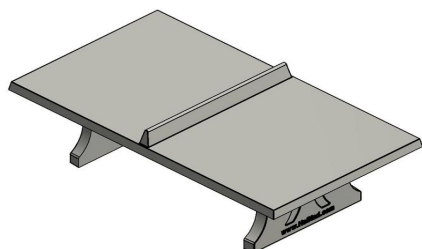

### Les variantes de table de ping pong en béton naturel

Avec notre assortiment, nous souhaitons naturellement répondre à vos besoins. Allez-vous opter pour la table de ping-pong standard en béton naturel ou pour la variante en béton naturel avec angles arrondis offrant un peu plus de sécurité ? Les coins arrondis réduisent légèrement le risque de blessure, mais il se peut aussi que cette forme soit simplement plus à votre goût. Pour les fans, nous avons également une version en béton naturel ronde, offrant encore plus de sécurité et aussi plus de possibilités de jeu. Toutes les versions de cette table de ping-pong en béton naturel sont fabriquées d'une seule pièce en béton et présentent la même robustesse et solidité.

adresse siège social

**HeBlad BV**  
Diamantweg 22  
NL - 5527 LC Hapert

les goûts, une variante, offrant le même le plaisir de jeu et, bien sûr, la haute qualité HeBlad.

Nous fabriquons les tables en régie et livrons nous-mêmes la table de tennis de table sur place. Cela nous permet de vous offrir une qualité optimale. Renseignez-vous sur nos conditions de livraison. Pour toutes questions concernant les possibilités sur votre site, veuillez nous contacter. Nous serons heureux de vous conseiller et de réfléchir avec vous. Chez HeBlad, vous êtes à la bonne adresse pour des tables de jeu en béton de qualité.

## Spécifications Table de ping-pong béton naturel

Code de produit	PP.NT	Hauteur de la table	76 cm
Couleur	Béton naturel	Hauteur du filet	14,75 cm
Dimensions plateau de jeu (L x l)	274 x 152 cm	Poids	1360 kg
Dimensions bas de plateau de jeu	278 x 156 cm	Écartement entre les pieds	183 cm (la distance de centre à centre)
Épaisseur plateau	8,4 cm		