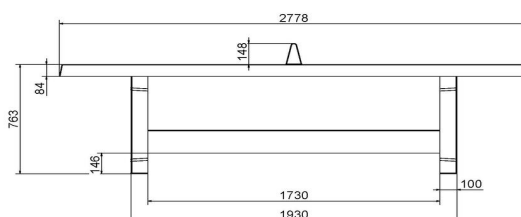

adresse siège social

HeBlad BV
Diamantweg 22
NL - 5527 LC Hapert

les goûts, une variante, offrant le même le plaisir de jeu et, bien sûr, la haute qualité HeBlad.

Nous fabriquons les tables en régie et livrons nous-mêmes la table de tennis de table sur place. Cela nous permet de vous offrir une qualité optimale. Renseignez-vous sur nos conditions de livraison. Pour toutes questions concernant les possibilités sur votre site, veuillez nous contacter. Nous serons heureux de vous conseiller et de réfléchir avec vous. Chez HeBlad, vous êtes à la bonne adresse pour des tables de jeu en béton de qualité.

HeBlad
www.HeBlad.com
PP.NT
Gewicht ± 1360 KG

Spécifications Table de ping-pong béton naturel

Code de produit	PP.NT	Hauteur de la table	76 cm
Couleur	Béton naturel	Hauteur du filet	14,75 cm
Dimensions plateau de jeu (L x l)	274 x 152 cm	Poids	1360 kg
Dimensions bas de plateau de jeu	278 x 156 cm	Écartement entre les pieds	183 cm (la distance de centre à centre)
Épaisseur plateau	8,4 cm		