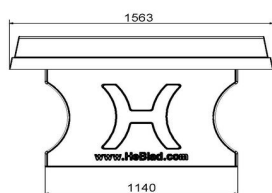

adresse siège social

**HeBlad BV**  
Diamantweg 22  
NL - 5527 LC Hapert

les goûts, une variante, offrant le même le plaisir de jeu et, bien sûr, la haute qualité HeBlad.

Nous fabriquons les tables en régie et livrons nous-mêmes la table de tennis de table sur place. Cela nous permet de vous offrir une qualité optimale. Renseignez-vous sur nos conditions de livraison. Pour toutes questions concernant les possibilités sur votre site, veuillez nous contacter. Nous serons heureux de vous conseiller et de réfléchir avec vous. Chez HeBlad, vous êtes à la bonne adresse pour des tables de jeu en béton de qualité.

## Spécifications Table de ping-pong béton naturel

Code de produit	PP.NT	Hauteur de la table	76 cm
Couleur	Béton naturel	Hauteur du filet	14,75 cm
Dimensions plateau de jeu (L x l)	274 x 152 cm	Poids	1360 kg
Dimensions bas de plateau de jeu	278 x 156 cm	Écartement entre les pieds	183 cm (la distance de centre à centre)
Épaisseur plateau	8,4 cm		