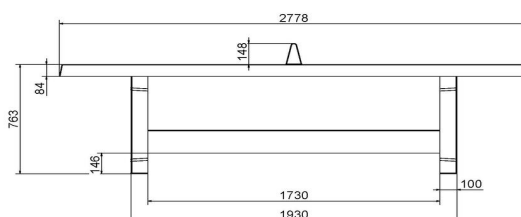

adresse siège social

**HeBlad BV**  
Diamantweg 22  
NL - 5527 LC Hapert

les goûts, une variante, offrant le même le plaisir de jeu et, bien sûr, la haute qualité HeBlad.

Nous fabriquons les tables en régie et livrons nous-mêmes la table de tennis de table sur place. Cela nous permet de vous offrir une qualité optimale. Renseignez-vous sur nos conditions de livraison. Pour toutes questions concernant les possibilités sur votre site, veuillez nous contacter. Nous serons heureux de vous conseiller et de réfléchir avec vous. Chez HeBlad, vous êtes à la bonne adresse pour des tables de jeu en béton de qualité.

## Spécifications Table de ping-pong béton naturel

Code de produit	PP.NT	Hauteur de la table	76 cm
Couleur	Béton naturel	Hauteur du filet	14,75 cm
Dimensions plateau de jeu (L x l)	274 x 152 cm	Poids	1360 kg
Dimensions bas de plateau de jeu	278 x 156 cm	Écartement entre les pieds	183 cm (la distance de centre à centre)
Épaisseur plateau	8,4 cm		