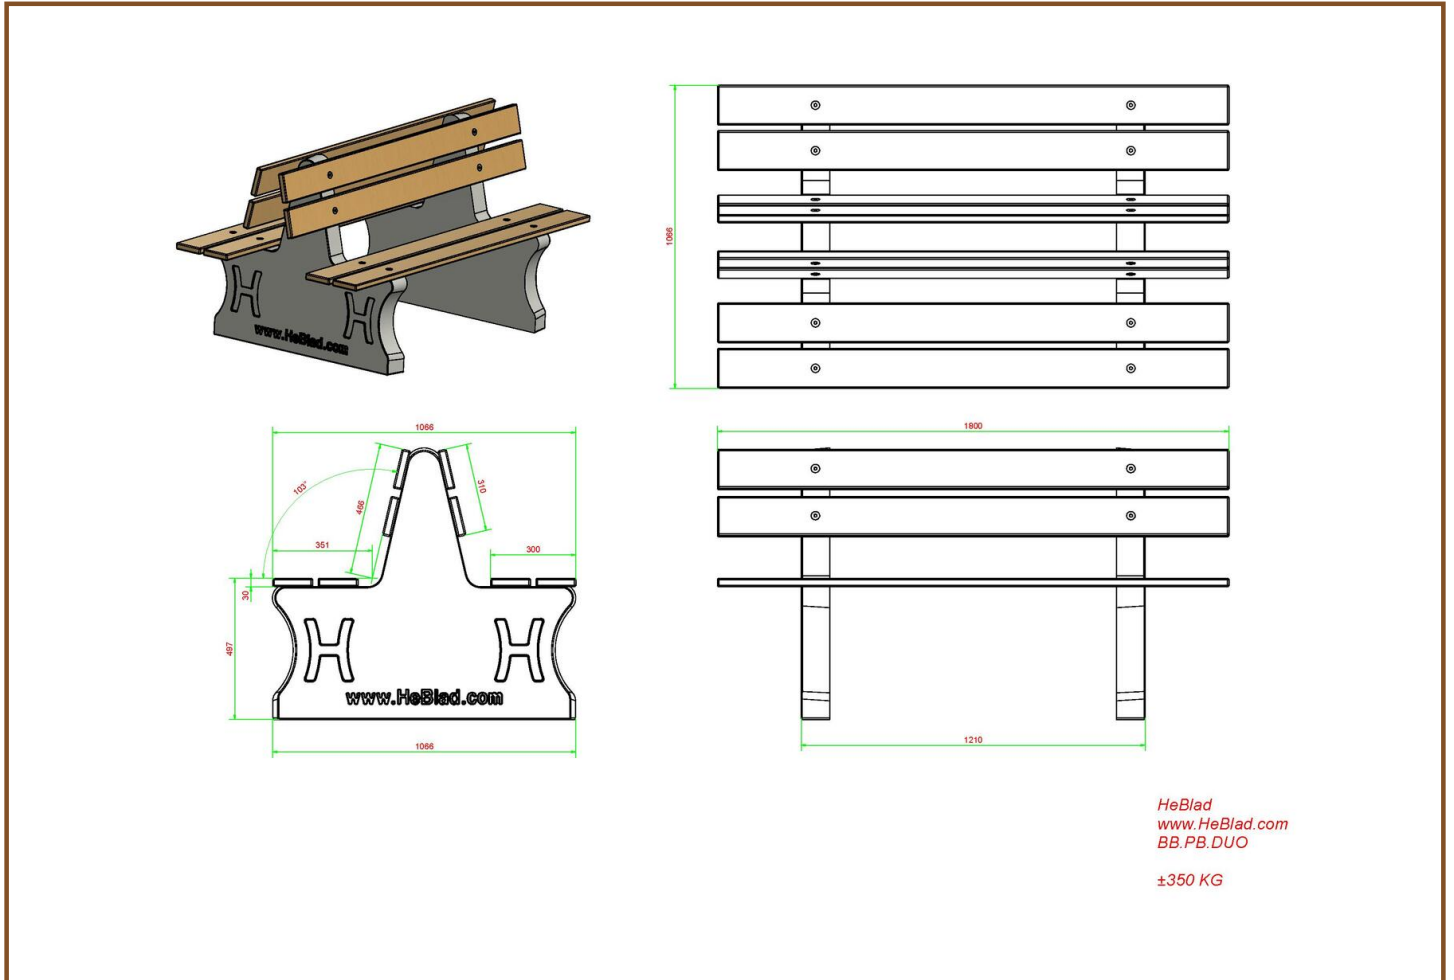

adresse siège social

HeBlad BV
Diamantweg 22
NL - 5527 LC Hapert

Avec ce set de pied la pelouse sera plus visible pour éviter qu'on ne voit pas plus de béton que du vert dans le parc. Ces pieds dépassent le pied du banc de 5 cm, ce qui facilite l'entretien autour des pieds.

Spécifications Banc de Parc Duo

Code de produit	BB.PB.DUO	Coin d'assise	103 degrés
Couleur	Béton naturel	Poids	350 kg
Afmeting (L x B x H)	180 x 106 x 94 cm	Materiaal zitvlak	Bambou
Hauteur d'assise	49,7 cm	Nombre d'assises	8