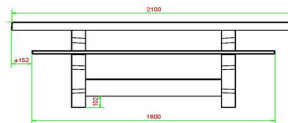

HeBlad
www.HeBlad.com
PS.DLAB.GT.111
± 780 KG.

Spécifications Table Multi-jeux (1-1-1) DeLuxe béton anthracite

Code de produit	PS.DLAB.GT.111	Hauteur de la table	75 cm
Couleur	Béton anthracite	Hauteur d'assise	50 cm
Dimensions (L x P x H)	210 x 193 x 75 cm	Matériel assise	Bambou
Dimensions du plateau de table (L x H)	210 x 90 cm	Écartement entre les pieds	111 cm (la distance de centre à centre)
Épaisseur plateau de table	7 cm	Poids	780 kg