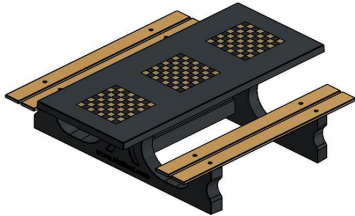

HeBlad
www.HeBlad.com
PS.DLAB.GT.111
± 780 KG.

Spécifications Table Multi-jeux (1-1-1) DeLuxe béton anthracite

Code de produit	PS.DLAB.GT.111	Hauteur de la table	75 cm
Couleur	Béton anthracite	Hauteur d'assise	50 cm
Dimensions (L x P x H)	210 x 193 x 75 cm	Matériel assise	Bambou
Dimensions du plateau de table (L x H)	210 x 90 cm	Écartement entre les pieds	111 cm (la distance de centre à centre)
Épaisseur plateau de table	7 cm	Poids	780 kg

Produits associés

PS.DL.GT.132

BB.CH.AB

GT.CH.Pieces

GT.CK.2

GT.LD.AB4

Nos produits sont livrés depuis notre usine aux Pays-Bas.