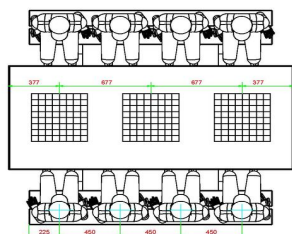

Nos produits sont livrés depuis notre usine aux Pays-Bas.

HeBlad
www.HeBlad.com
PS.DLAB.GT.111
± 780 KG.

Spécifications Table Multi-jeux (1-1-1) DeLuxe béton anthracite

Code de produit	PS.DLAB.GT.111	Hauteur de la table	75 cm
Couleur	Béton anthracite	Hauteur d'assise	50 cm
Dimensions (L x P x H)	210 x 193 x 75 cm	Matériel assise	Bambou
Dimensions du plateau de table (L x H)	210 x 90 cm	Écartement entre les pieds	111 cm (la distance de centre à centre)
Épaisseur plateau de table	7 cm	Poids	780 kg