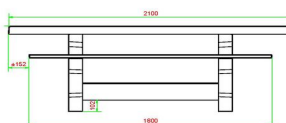

Nos produits sont livrés depuis notre usine aux Pays-Bas.

HeBlad
www.HeBlad.com
PS.DLAB.GT.111
± 780 KG.

Spécifications Table Multi-jeux (1-1-1) DeLuxe béton anthracite

Code de produit	PS.DLAB.GT.111	Hauteur de la table	75 cm
Couleur	Béton anthracite	Hauteur d'assise	50 cm
Dimensions (L x P x H)	210 x 193 x 75 cm	Matériel assise	Bambou
Dimensions du plateau de table (L x H)	210 x 90 cm	Écartement entre les pieds	111 cm (la distance de centre à centre)
Épaisseur plateau de table	7 cm	Poids	780 kg