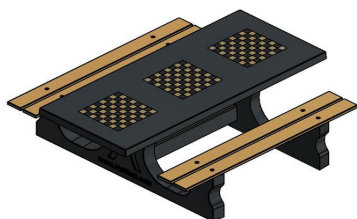

Nos produits sont livrés depuis notre usine aux Pays-Bas.

HeBlad
www.HeBlad.com
PS.DLAB.GT.111
± 780 KG.

Spécifications Table Multi-jeux (1-1-1) DeLuxe béton anthracite

Code de produit	PS.DLAB.GT.111	Hauteur de la table	75 cm
Couleur	Béton anthracite	Hauteur d'assise	50 cm
Dimensions (L x P x H)	210 x 193 x 75 cm	Matériel assise	Bambou
Dimensions du plateau de table (L x H)	210 x 90 cm	Écartement entre les pieds	111 cm (la distance de centre à centre)
Épaisseur plateau de table	7 cm	Poids	780 kg