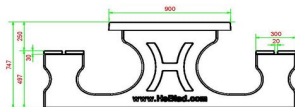

HeBlad
www.HeBlad.com
PS.DLAB.GT.111
± 780 KG.

Spécifications Table Multi-jeux (1-1-1) DeLuxe béton anthracite

Code de produit	PS.DLAB.GT.111	Hauteur de la table	75 cm
Couleur	Béton anthracite	Hauteur d'assise	50 cm
Dimensions (L x P x H)	210 x 193 x 75 cm	Matériel assise	Bambou
Dimensions du plateau de table (L x H)	210 x 90 cm	Écartement entre les pieds	111 cm (la distance de centre à centre)
Épaisseur plateau de table	7 cm	Poids	780 kg