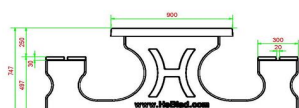

HeBlad
www.HeBlad.com
PS.DLAB.GT.111
± 780 KG.

Spécifications Table Multi-jeux (1-1-1) DeLuxe béton anthracite

Code de produit	PS.DLAB.GT.111	Hauteur de la table	75 cm
Couleur	Béton anthracite	Hauteur d'assise	50 cm
Dimensions (L x P x H)	210 x 193 x 75 cm	Matériel assise	Bambou
Dimensions du plateau de table (L x H)	210 x 90 cm	Écartement entre les pieds	111 cm (la distance de centre à centre)
Épaisseur plateau de table	7 cm	Poids	780 kg