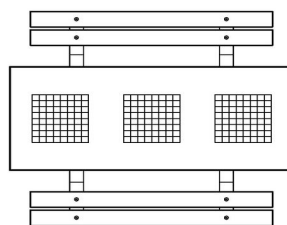

*Nos produits sont livrés depuis notre usine aux Pays-Bas.*

HeBlad  
www.HeBlad.com  
PS.DLAB.GT.111  
± 780 KG.

## Spécifications Table Multi-jeux (1-1-1) DeLuxe béton anthracite

Code de produit	PS.DLAB.GT.111	Hauteur de la table	75 cm
Couleur	Béton anthracite	Hauteur d'assise	50 cm
Dimensions (L x P x H)	210 x 193 x 75 cm	Matériel assise	Bambou
Dimensions du plateau de table (L x H)	210 x 90 cm	Écartement entre les pieds	111 cm (la distance de centre à centre)
Épaisseur plateau de table	7 cm	Poids	780 kg