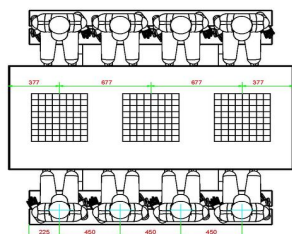

*Nos produits sont livrés depuis notre usine aux Pays-Bas.*

HeBlad  
www.HeBlad.com  
PS.DLAB.GT.111  
± 780 KG.

## Spécifications Table Multi-jeux (1-1-1) DeLuxe béton anthracite

Code de produit	PS.DLAB.GT.111	Hauteur de la table	75 cm
Couleur	Béton anthracite	Hauteur d'assise	50 cm
Dimensions (L x P x H)	210 x 193 x 75 cm	Matériel assise	Bambou
Dimensions du plateau de table (L x H)	210 x 90 cm	Écartement entre les pieds	111 cm (la distance de centre à centre)
Épaisseur plateau de table	7 cm	Poids	780 kg