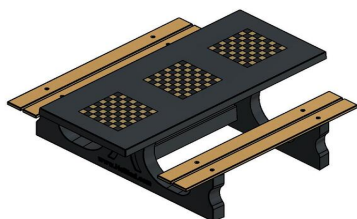

HeBlad
www.HeBlad.com
PS.DLAB.GT.111
± 780 KG.

Spécifications Table Multi-jeux (1-1-1) DeLuxe béton anthracite

Code de produit	PS.DLAB.GT.111	Hauteur de la table	75 cm
Couleur	Béton anthracite	Hauteur d'assise	50 cm
Dimensions (L x P x H)	210 x 193 x 75 cm	Matériel assise	Bambou
Dimensions du plateau de table (L x H)	210 x 90 cm	Écartement entre les pieds	111 cm (la distance de centre à centre)
Épaisseur plateau de table	7 cm	Poids	780 kg