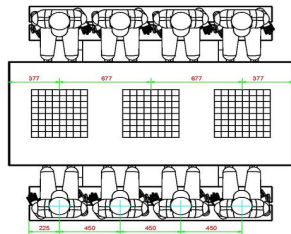

HeBlad
www.HeBlad.com
PS.DLAB.GT.111
± 780 KG.

Spécifications Table Multi-jeux (1-1-1) DeLuxe béton anthracite

Code de produit	PS.DLAB.GT.111	Hauteur de la table	75 cm
Couleur	Béton anthracite	Hauteur d'assise	50 cm
Dimensions (L x P x H)	210 x 193 x 75 cm	Matériel assise	Bambou
Dimensions du plateau de table (L x H)	210 x 90 cm	Écartement entre les pieds	111 cm (la distance de centre à centre)
Épaisseur plateau de table	7 cm	Poids	780 kg