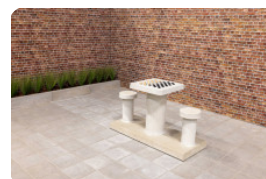

HeBlad
www.HeBlad.com
PS.DLAB.GT.111
± 780 KG.

Spécifications Table Multi-jeux (1-1-1) DeLuxe béton anthracite

Code de produit	PS.DLAB.GT.111	Hauteur de la table	75 cm
Couleur	Béton anthracite	Hauteur d'assise	50 cm
Dimensions (L x P x H)	210 x 193 x 75 cm	Matériel assise	Bambou
Dimensions du plateau de table (L x H)	210 x 90 cm	Écartement entre les pieds	111 cm (la distance de centre à centre)
Épaisseur plateau de table	7 cm	Poids	780 kg

Produits associés

GT.CK.2

Nos produits sont livrés depuis notre usine aux Pays-Bas.