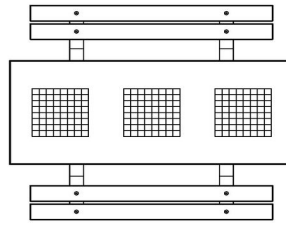

HeBlad
www.HeBlad.com
PS.DLAB.GT.111
± 780 KG.

Spécifications Table Multi-jeux (1-1-1) DeLuxe béton anthracite

Code de produit	PS.DLAB.GT.111	Hauteur de la table	75 cm
Couleur	Béton anthracite	Hauteur d'assise	50 cm
Dimensions (L x P x H)	210 x 193 x 75 cm	Matériel assise	Bambou
Dimensions du plateau de table (L x H)	210 x 90 cm	Écartement entre les pieds	111 cm (la distance de centre à centre)
Épaisseur plateau de table	7 cm	Poids	780 kg

Produits associés

PS.DL.GT.132

BB.CH.AB

GT.CH.Pieces

GT.CK.2

GT.LD.AB4

Nos produits sont livrés depuis notre usine aux Pays-Bas.