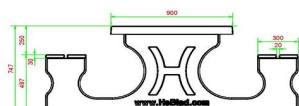

Nos produits sont livrés depuis notre usine aux Pays-Bas.

HeBlad
www.HeBlad.com
PS.DLAB.GT.111
± 780 KG.

Spécifications Table Multi-jeux (1-1-1) DeLuxe béton anthracite

Code de produit	PS.DLAB.GT.111	Hauteur de la table	75 cm
Couleur	Béton anthracite	Hauteur d'assise	50 cm
Dimensions (L x P x H)	210 x 193 x 75 cm	Matériel assise	Bambou
Dimensions du plateau de table (L x H)	210 x 90 cm	Écartement entre les pieds	111 cm (la distance de centre à centre)
Épaisseur plateau de table	7 cm	Poids	780 kg