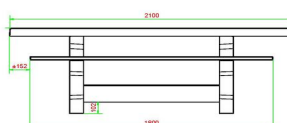

*Nos produits sont livrés depuis notre usine aux Pays-Bas.*

HeBlad  
www.HeBlad.com  
PS.DLAB.GT.111  
± 780 KG.

## Spécifications Table Multi-jeux (1-1-1) DeLuxe béton anthracite

Code de produit	PS.DLAB.GT.111	Hauteur de la table	75 cm
Couleur	Béton anthracite	Hauteur d'assise	50 cm
Dimensions (L x P x H)	210 x 193 x 75 cm	Matériel assise	Bambou
Dimensions du plateau de table (L x H)	210 x 90 cm	Écartement entre les pieds	111 cm (la distance de centre à centre)
Épaisseur plateau de table	7 cm	Poids	780 kg