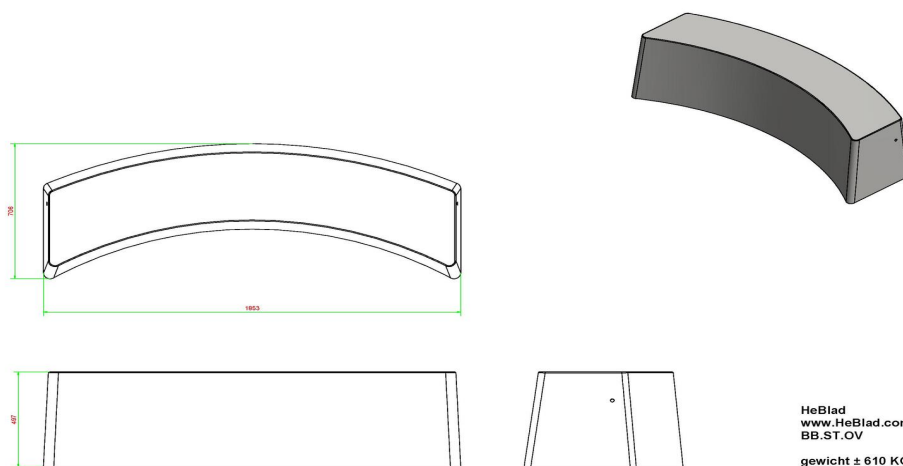

## Banc Standard ovale en béton

Code de produit: BB.ST.OV

**€ 700,00** hors TVA  
(€ 847,00 TVA incl.)

Un banc dans un beau design ovale. Ce banc convient très bien pour créer une séparation ludique. En forme guirlande à travers la cour d'école ou un arrangement autour d'un bac à sable.

## Spécifications Banc Standard ovale en béton

|                        |                  |                  |        |
|------------------------|------------------|------------------|--------|
| Code de produit        | BB.ST.OV         | Matériel assise  | Béton  |
| Couleur                | Béton naturel    | Nombre d'assises | 4      |
| Dimensions (L x P x H) | 185 x 70 x 50 cm | Poids            | 900 kg |
| Hauteur d'assise       | 50 cm            |                  |        |