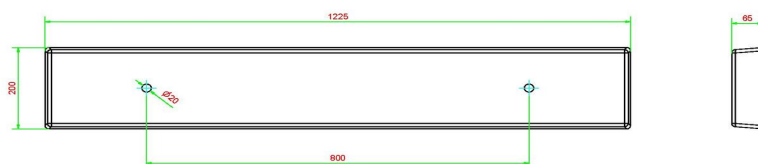

Ce set se compose de 2 plaques en béton qui peuvent être montées sous les pieds de table de ping-pong.

Les pieds de soutien conviennent à toutes nos tables de ping-pong, baby-foot.

Parce que les plaques de béton sont 5 cm plus grandes que les pieds de la table après l'installation, la pression par cm<sup>2</sup> est réduite plus que la moitié, de sorte que la table ne peut pas s'affaisser aussi rapidement sur des surfaces plus molles.

Pensez à la surface des copeaux de bois ou du sable.

Il y a aussi un avantage lorsque vous placez ces pieds de soutien sous les pieds de table dans l'herbe. Il est alors beaucoup plus facile de couper l'herbe contre les pieds de la table.

Prix

uniquement valable en combinaison avec une table de ping-pong.

5 février 2025 - Prix sujets à changement

*Nos produits sont livrés depuis notre usine aux Pays-Bas.*

HeBlad  
www.HeBlad.com  
OV.PP.SET  
Gewicht ± 38 KG.  
( geleverd per twee )