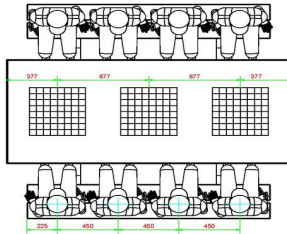

HeBlad
www.HeBlad.com
PS.DL.GT.111
± 780 KG.

Spécifications Table Multi-jeux (1-1-1) DeLuxe

Code de produit	PS.DL.GT.111	Hauteur de la table	75 cm
Couleur	Béton naturel	Hauteur d'assise	50 cm
Dimensions (L x P x H)	210 x 193 x 75 cm	Matériel assise	Bambou
Dimensions du plateau de table (L x H)	210 x 90 cm	Écartement entre les pieds	111 cm (la distance de centre à centre)
Epaisseur plateau de table	7 cm	Poids	780 kg