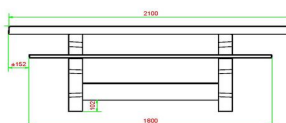

HeBlad  
www.HeBlad.com  
PS.DL.GT.111  
± 780 KG.

## Spécifications Table Multi-jeux (1-1-1) DeLuxe

Code de produit	PS.DL.GT.111	Hauteur de la table	75 cm
Couleur	Béton naturel	Hauteur d'assise	50 cm
Dimensions (L x P x H)	210 x 193 x 75 cm	Matériel assise	Bambou
Dimensions du plateau de table (L x H)	210 x 90 cm	Écartement entre les pieds	111 cm (la distance de centre à centre)
Epaisseur plateau de table	7 cm	Poids	780 kg