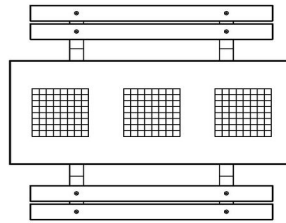

Commander facilement une table d'échecs avec accessoires en ligne

À l'achat d'une table d'échecs, un lot de pièces d'échecs est fourni pour chaque plateau de jeu. Vous pouvez donc tout de suite profiter de vos tables de jeu et commencer à jouer. Êtes-vous intéressé par les tables de jeu de HeBlad ? Commandez facilement, vite et en toute sécurité sur notre site Internet. L'assortiment HeBlad est ample et varié. Vous verrez immédiatement le prix de votre commande.

Accessoires pour table d'échecs et autres tables de jeux

Nous fournissons toujours les accessoires nécessaires avec chaque table de jeu(x). Avec cette table d'échecs, vous recevrez donc les pièces d'échecs nécessaires. Comme les pièces de dames et les pions des jeux HeBlad, ces pièces de jeu d'échecs sont en bois. Seuls les pions du jeu de backgammon sont en matière synthétique.

Nos produits sont livrés depuis notre usine aux Pays-Bas.

HeBlad
www.HeBlad.com
PS.DL.GT.111
± 780 KG.

Spécifications Table Multi-jeux (1-1-1) DeLuxe

Code de produit	PS.DL.GT.111	Hauteur de la table	75 cm
Couleur	Béton naturel	Hauteur d'assise	50 cm
Dimensions (L x P x H)	210 x 193 x 75 cm	Matériel assise	Bambou
Dimensions du plateau de table (L x H)	210 x 90 cm	Écartement entre les pieds	111 cm (la distance de centre à centre)
Epaisseur plateau de table	7 cm	Poids	780 kg