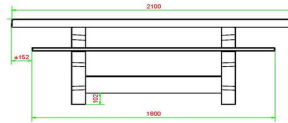

HeBlad
www.HeBlad.com
PS.DL.GT.111
± 780 KG.

Spécifications Table Multi-jeux (1-1-1) DeLuxe

Code de produit	PS.DL.GT.111	Hauteur de la table	75 cm
Couleur	Béton naturel	Hauteur d'assise	50 cm
Dimensions (L x P x H)	210 x 193 x 75 cm	Matériel assise	Bambou
Dimensions du plateau de table (L x H)	210 x 90 cm	Écartement entre les pieds	111 cm (la distance de centre à centre)
Epaisseur plateau de table	7 cm	Poids	780 kg