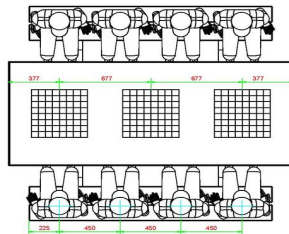

Nos produits sont livrés depuis notre usine aux Pays-Bas.

HeBlad
www.HeBlad.com
PS.DL.GT.111
± 780 KG.

Spécifications Table Multi-jeux (1-1-1) DeLuxe

Code de produit	PS.DL.GT.111	Hauteur de la table	75 cm
Couleur	Béton naturel	Hauteur d'assise	50 cm
Dimensions (L x P x H)	210 x 193 x 75 cm	Matériel assise	Bambou
Dimensions du plateau de table (L x H)	210 x 90 cm	Écartement entre les pieds	111 cm (la distance de centre à centre)
Epaisseur plateau de table	7 cm	Poids	780 kg