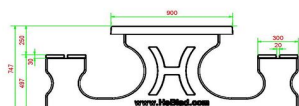

HeBlad  
www.HeBlad.com  
PS.DL.GT.111  
± 780 KG.

## Spécifications Table Multi-jeux (1-1-1) DeLuxe

Code de produit	PS.DL.GT.111	Hauteur de la table	75 cm
Couleur	Béton naturel	Hauteur d'assise	50 cm
Dimensions (L x P x H)	210 x 193 x 75 cm	Matériel assise	Bambou
Dimensions du plateau de table (L x H)	210 x 90 cm	Écartement entre les pieds	111 cm (la distance de centre à centre)
Epaisseur plateau de table	7 cm	Poids	780 kg