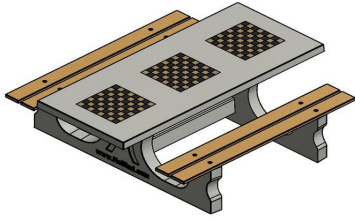

HeBlad
www.HeBlad.com
PS.DL.GT.111
± 780 KG.

Spécifications Table Multi-jeux (1-1-1) DeLuxe

Code de produit	PS.DL.GT.111	Hauteur de la table	75 cm
Couleur	Béton naturel	Hauteur d'assise	50 cm
Dimensions (L x P x H)	210 x 193 x 75 cm	Matériel assise	Bambou
Dimensions du plateau de table (L x H)	210 x 90 cm	Écartement entre les pieds	111 cm (la distance de centre à centre)
Epaisseur plateau de table	7 cm	Poids	780 kg