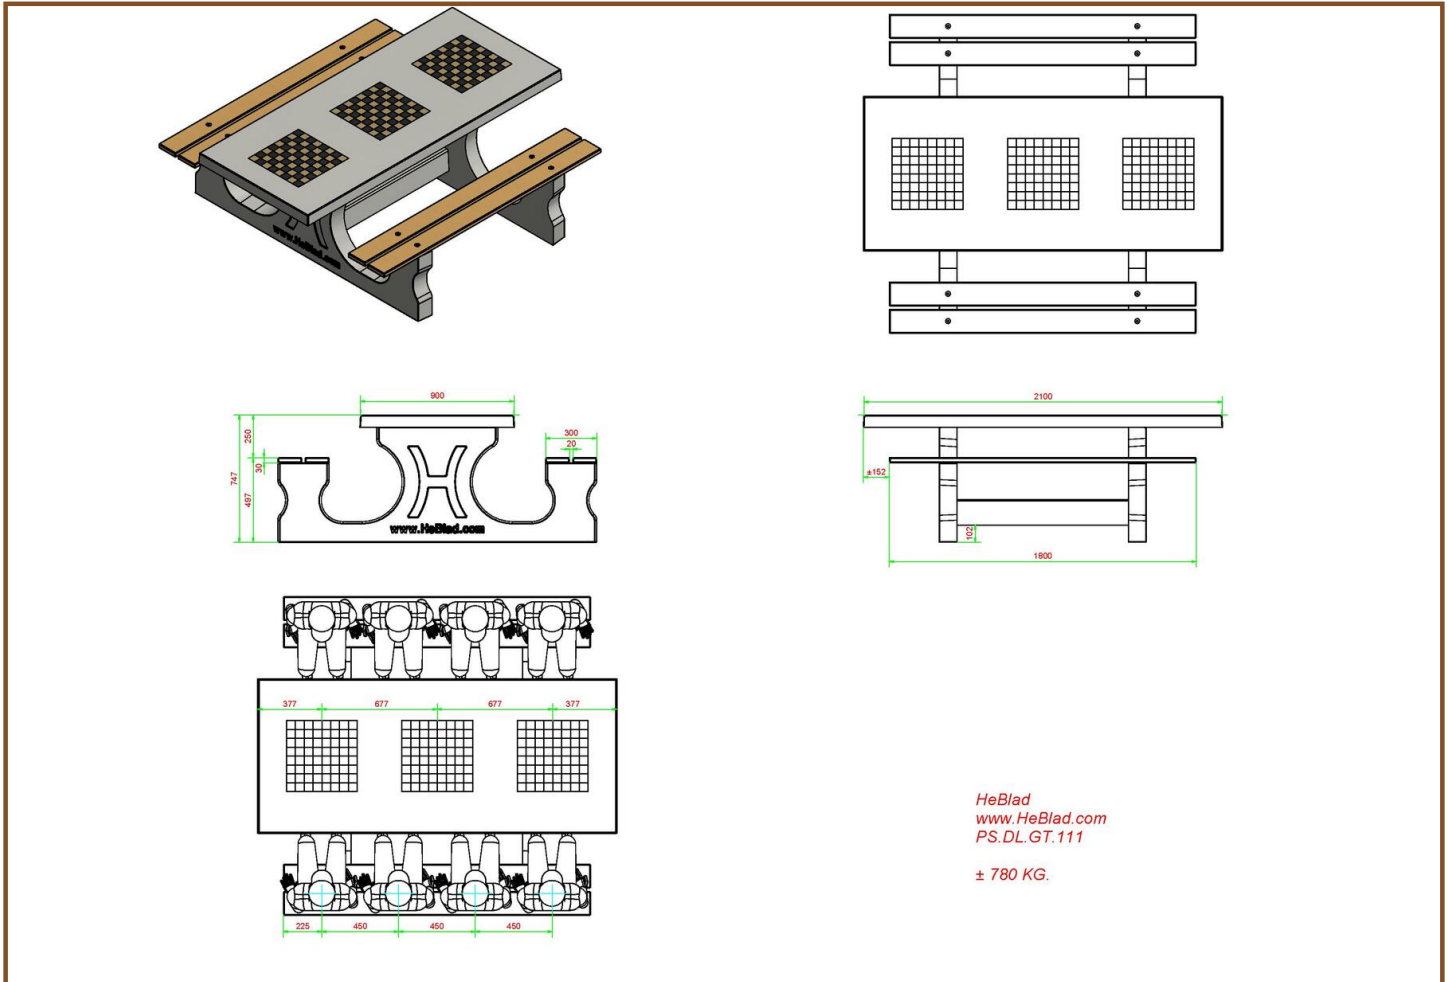

Table Multi-jeux (1-1-1) DeLuxe

Code de produit: PS.DL.GT.111

€ 2.700,00 hors TVA

(€ 3.267,00 TVA incl.)

Nos produits sont livrés depuis notre usine aux Pays-Bas. 5 juillet 2024 - Prix sujets à changement

Spécifications Table Multi-jeux (1-1-1) DeLuxe

Code de produit	PS.DL.GT.111	Hauteur de la table	75 cm
Couleur	Béton naturel	Hauteur d'assise	50 cm
Afmeting (L x B x H)	210 x 193 x 75 cm	Materiaal zitvlak	Bambou
Dimension du plateau	210 x 90 cm	Écartement entre les pieds	111 cm (la distance de centre à centre)
Epaisseur plateau de table	7 cm	Poids	780 kg