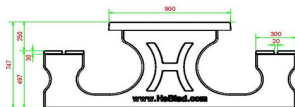

Commander facilement une table d'échecs avec accessoires en ligne

À l'achat d'une table d'échecs, un lot de pièces d'échecs est fourni pour chaque plateau de jeu. Vous pouvez donc tout de suite profiter de vos tables de jeu et commencer à jouer. Êtes-vous intéressé par les tables de jeu de HeBlad ? Commandez facilement, vite et en toute sécurité sur notre site Internet. L'assortiment HeBlad est ample et varié. Vous verrez immédiatement le prix de votre commande.

Accessoires pour table d'échecs et autres tables de jeux

Nous fournissons toujours les accessoires nécessaires avec chaque table de jeu(x). Avec cette table d'échecs, vous recevrez donc les pièces d'échecs nécessaires. Comme les pièces de dames et les pions des jeux HeBlad, ces pièces de jeu d'échecs sont en bois. Seuls les pions du jeu de backgammon sont en matière synthétique.

Nos produits sont livrés depuis notre usine aux Pays-Bas.

HeBlad
www.HeBlad.com
PS.DL.GT.111
± 780 KG.

Spécifications Table Multi-jeux (1-1-1) DeLuxe

Code de produit	PS.DL.GT.111	Hauteur de la table	75 cm
Couleur	Béton naturel	Hauteur d'assise	50 cm
Dimensions (L x P x H)	210 x 193 x 75 cm	Matériel assise	Bambou
Dimensions du plateau de table (L x H)	210 x 90 cm	Écartement entre les pieds	111 cm (la distance de centre à centre)
Epaisseur plateau de table	7 cm	Poids	780 kg