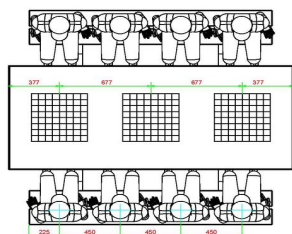

HeBlad  
www.HeBlad.com  
PS.DL.GT.111  
± 780 KG.

## Spécifications Table Multi-jeux (1-1-1) DeLuxe

Code de produit	PS.DL.GT.111	Hauteur de la table	75 cm
Couleur	Béton naturel	Hauteur d'assise	50 cm
Dimensions (L x P x H)	210 x 193 x 75 cm	Matériel assise	Bambou
Dimensions du plateau de table (L x H)	210 x 90 cm	Écartement entre les pieds	111 cm (la distance de centre à centre)
Epaisseur plateau de table	7 cm	Poids	780 kg