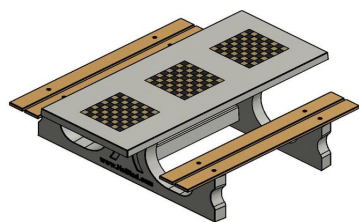

HeBlad  
www.HeBlad.com  
PS.DL.GT.111  
± 780 KG.

## Spécifications Table Multi-jeux (1-1-1) DeLuxe

Code de produit	PS.DL.GT.111	Hauteur de la table	75 cm
Couleur	Béton naturel	Hauteur d'assise	50 cm
Dimensions (L x P x H)	210 x 193 x 75 cm	Matériel assise	Bambou
Dimensions du plateau de table (L x H)	210 x 90 cm	Écartement entre les pieds	111 cm (la distance de centre à centre)
Epaisseur plateau de table	7 cm	Poids	780 kg