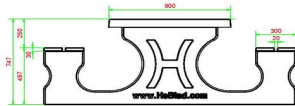

HeBlad
www.HeBlad.com
PS.DL.GT.111
± 780 KG.

Spécifications Table Multi-jeux (1-1-1) DeLuxe

Code de produit	PS.DL.GT.111	Hauteur de la table	75 cm
Couleur	Béton naturel	Hauteur d'assise	50 cm
Dimensions (L x P x H)	210 x 193 x 75 cm	Matériel assise	Bambou
Dimensions du plateau de table (L x H)	210 x 90 cm	Écartement entre les pieds	111 cm (la distance de centre à centre)
Epaisseur plateau de table	7 cm	Poids	780 kg