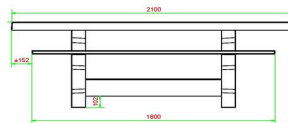

Commander facilement une table d'échecs avec accessoires en ligne

À l'achat d'une table d'échecs, un lot de pièces d'échecs est fourni pour chaque plateau de jeu. Vous pouvez donc tout de suite profiter de vos tables de jeu et commencer à jouer. Êtes-vous intéressé par les tables de jeu de HeBlad ? Commandez facilement, vite et en toute sécurité sur notre site Internet. L'assortiment HeBlad est ample et varié. Vous verrez immédiatement le prix de votre commande.

Nos produits sont livrés depuis notre usine aux Pays-Bas.

HeBlad
www.HeBlad.com
PS.DL.GT.111
± 780 KG.

Spécifications Table Multi-jeux (1-1-1) DeLuxe

Code de produit	PS.DL.GT.111	Hauteur de la table	75 cm
Couleur	Béton naturel	Hauteur d'assise	50 cm
Dimensions (L x P x H)	210 x 193 x 75 cm	Matériel assise	Bambou
Dimensions du plateau de table (L x H)	210 x 90 cm	Écartement entre les pieds	111 cm (la distance de centre à centre)
Epaisseur plateau de table	7 cm	Poids	780 kg