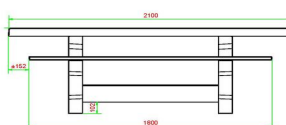

HeBlad
www.HeBlad.com
PS.DL.GT.132
± 780 KG.

Spécifications Table Multi-jeux (1-3-2) DeLuxe Beton Naturel

Code de produit	PS.DL.GT.132	Hauteur de la table	75 cm
Couleur	Béton naturel	Hauteur d'assise	50 cm
Dimensions (L x P x H)	210 x 193 x 75 cm	Matériel assise	Bambou
Dimensions du plateau de table (L x H)	210 x 90 cm	Écartement entre les pieds	111 cm (la distance de centre à centre)
Épaisseur plateau de table	7 cm	Poids	780 kg