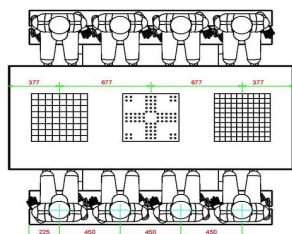

HeBlad
www.HeBlad.com
PS.DL.GT.132
± 780 KG.

Spécifications Table Multi-jeux (1-3-2) DeLuxe Beton Naturel

Code de produit	PS.DL.GT.132	Hauteur de la table	75 cm
Couleur	Béton naturel	Hauteur d'assise	50 cm
Dimensions (L x P x H)	210 x 193 x 75 cm	Matériel assise	Bambou
Dimensions du plateau de table (L x H)	210 x 90 cm	Écartement entre les pieds	111 cm (la distance de centre à centre)
Épaisseur plateau de table	7 cm	Poids	780 kg