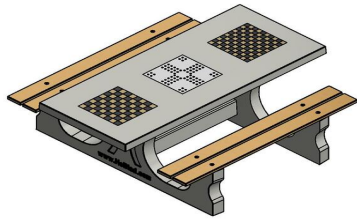

HeBlad
www.HeBlad.com
PS.DL.GT.132
± 780 KG.

Spécifications Table Multi-jeux (1-3-2) DeLuxe Beton Naturel

Code de produit	PS.DL.GT.132	Hauteur de la table	75 cm
Couleur	Béton naturel	Hauteur d'assise	50 cm
Dimensions (L x P x H)	210 x 193 x 75 cm	Matériel assise	Bambou
Dimensions du plateau de table (L x H)	210 x 90 cm	Écartement entre les pieds	111 cm (la distance de centre à centre)
Épaisseur plateau de table	7 cm	Poids	780 kg