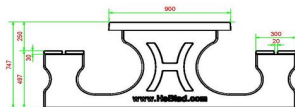

HeBlad
www.HeBlad.com
PS.DL.GT.132
± 780 KG.

Spécifications Table Multi-jeux (1-3-2) DeLuxe Beton Naturel

Code de produit	PS.DL.GT.132	Hauteur de la table	75 cm
Couleur	Béton naturel	Hauteur d'assise	50 cm
Dimensions (L x P x H)	210 x 193 x 75 cm	Matériel assise	Bambou
Dimensions du plateau de table (L x H)	210 x 90 cm	Écartement entre les pieds	111 cm (la distance de centre à centre)
Épaisseur plateau de table	7 cm	Poids	780 kg