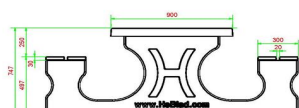

Explication du code :

1 = Jeu d'échecs

2 = Jeu de dames

3 = Jeu de Ludo

Pour chaque jeu, 1 lot de pièces/pions est fourni (pièces d'échecs, pions de dames et pions de Ludo)

La table multi-jeux est également disponible en béton anthracite. Avec la table de jeux, vous pouvez choisir quel jeu vous voulez intégrer à quel endroit dans le plateau. Préférez-vous une autre disposition que celle illustrée ici ? Contactez-nous.

Nos produits sont livrés depuis notre usine aux Pays-Bas.

HeBlad
www.HeBlad.com
PS.DL.GT.132
± 780 KG.

Spécifications Table Multi-jeux (1-3-2) DeLuxe Beton Naturel

Code de produit	PS.DL.GT.132	Hauteur de la table	75 cm
Couleur	Béton naturel	Hauteur d'assise	50 cm
Dimensions (L x P x H)	210 x 193 x 75 cm	Matériel assise	Bambou
Dimensions du plateau de table (L x H)	210 x 90 cm	Écartement entre les pieds	111 cm (la distance de centre à centre)
Épaisseur plateau de table	7 cm	Poids	780 kg