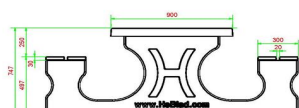

Explication du code :

- 1 = Jeu d'échecs
- 2 = Jeu de dames
- 3 = Jeu de Ludo

Pour chaque jeu, 1 lot de pièces/pions est fourni (pièces d'échecs, pions de dames et pions de Ludo)

La table multi-jeux est également disponible en béton anthracite. Avec la table de jeux, vous pouvez choisir quel jeu vous voulez intégrer à quel endroit dans le plateau. Préférez-vous une autre disposition que celle illustrée ici ? Contactez-nous.

Nos produits sont livrés depuis notre usine aux Pays-Bas.

HeBlad
www.HeBlad.com
PS.DL.GT.132
± 780 KG.

Spécifications Table Multi-jeux (1-3-2) DeLuxe Beton Naturel

Code de produit	PS.DL.GT.132	Hauteur de la table	75 cm
Couleur	Béton naturel	Hauteur d'assise	50 cm
Dimensions (L x P x H)	210 x 193 x 75 cm	Matériel assise	Bambou
Dimensions du plateau de table (L x H)	210 x 90 cm	Écartement entre les pieds	111 cm (la distance de centre à centre)
Épaisseur plateau de table	7 cm	Poids	780 kg