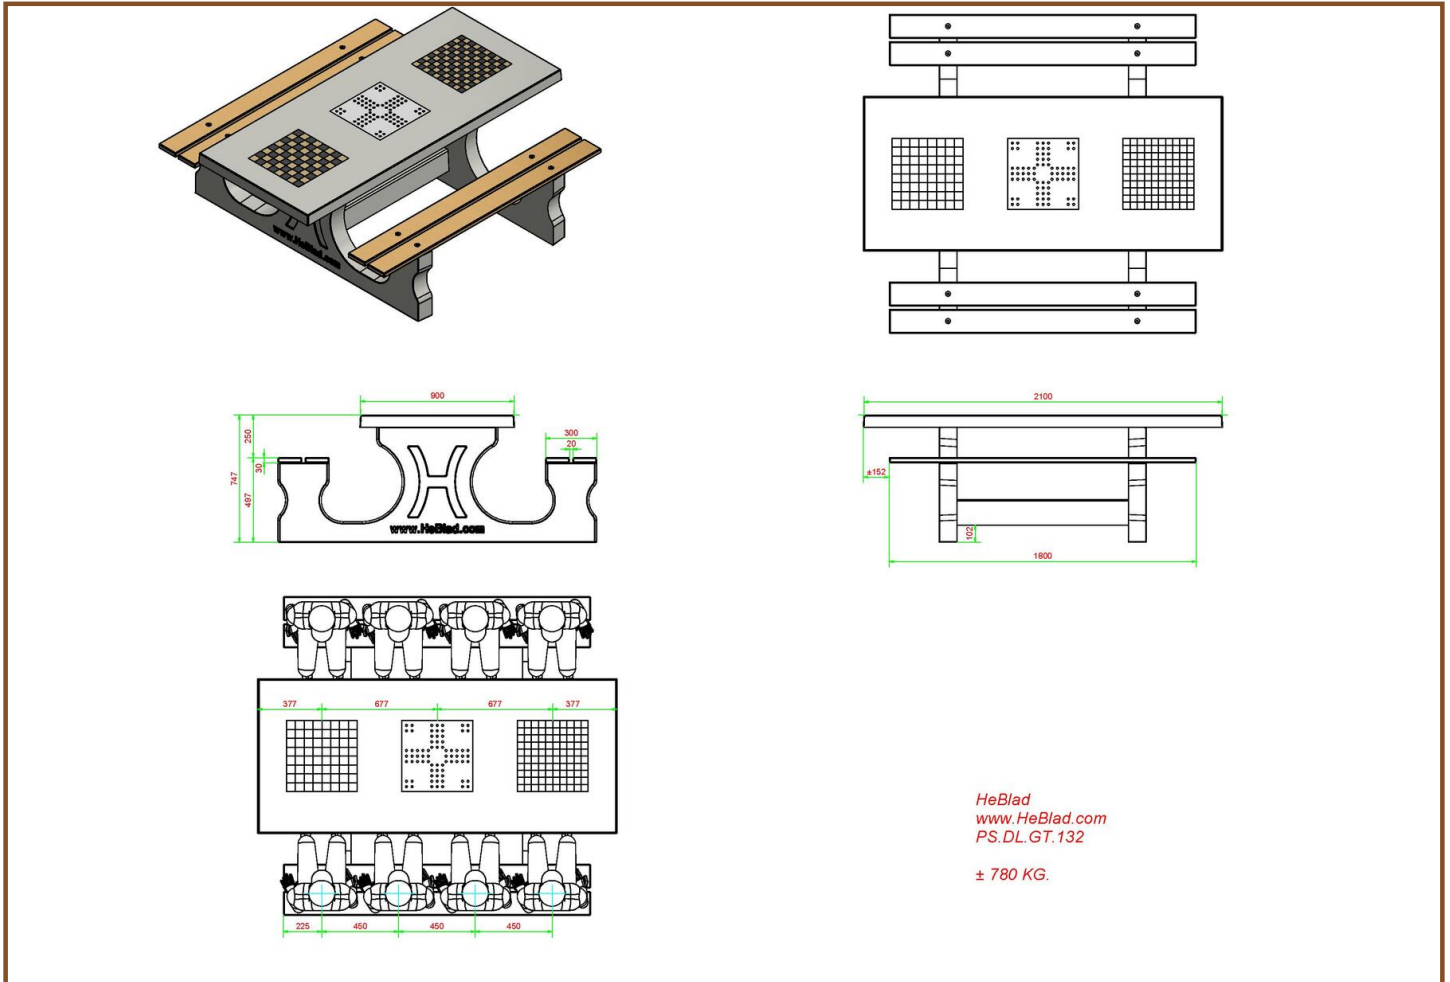

Explication du code :

1 = Jeu d'échecs

2 = Jeu de dames

3 = Jeu de Ludo

Pour chaque jeu, 1 lot de pièces/pions est fourni (pièces d'échecs, pions de dames et pions de Ludo)

La table multi-jeux est également disponible en béton anthracite. Avec la table de jeux, vous pouvez choisir quel jeu vous voulez intégrer à quel endroit dans le plateau. Préférez-vous une autre disposition que celle illustrée ici ?

Contactez-nous.

Nos produits sont livrés depuis notre usine aux Pays-Bas.

Spécifications Table Multi-jeux (1-3-2) DeLuxe Beton Naturel

Code de produit	PS.DL.GT.132	Hauteur de la table	75 cm
Couleur	Béton naturel	Hauteur d'assise	50 cm
Afmeting (L x B x H)	210 x 193 x 75 cm	Materiaal zitvlak	Bambou
Dimension du plateau	210 x 90 cm	Écartement entre les pieds	111 cm (la distance de centre à centre)
Épaisseur plateau de table	7 cm	Poids	780 kg