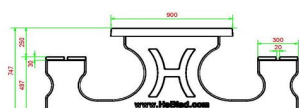

HeBlad
www.HeBlad.com
PS.DL.GT.132
± 780 KG.

Spécifications Table Multi-jeux (1-3-2) DeLuxe Beton Naturel

Code de produit	PS.DL.GT.132	Hauteur de la table	75 cm
Couleur	Béton naturel	Hauteur d'assise	50 cm
Dimensions (L x P x H)	210 x 193 x 75 cm	Matériel assise	Bambou
Dimensions du plateau de table (L x H)	210 x 90 cm	Écartement entre les pieds	111 cm (la distance de centre à centre)
Épaisseur plateau de table	7 cm	Poids	780 kg