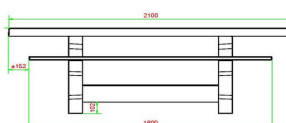

Explication du code :

- 1 = Jeu d'échecs
- 2 = Jeu de dames
- 3 = Jeu de Ludo

Pour chaque jeu, 1 lot de pièces/pions est fourni (pièces d'échecs, pions de dames et pions de Ludo)

La table multi-jeux est également disponible en béton anthracite. Avec la table de jeux, vous pouvez choisir quel jeu vous voulez intégrer à quel endroit dans le plateau. Préférez-vous une autre disposition que celle illustrée ici ? Contactez-nous.

Nos produits sont livrés depuis notre usine aux Pays-Bas.

HeBlad
www.HeBlad.com
PS.DL.GT.132
± 780 KG.

Spécifications Table Multi-jeux (1-3-2) DeLuxe Beton Naturel

Code de produit	PS.DL.GT.132	Hauteur de la table	75 cm
Couleur	Béton naturel	Hauteur d'assise	50 cm
Dimensions (L x P x H)	210 x 193 x 75 cm	Matériel assise	Bambou
Dimensions du plateau de table (L x H)	210 x 90 cm	Écartement entre les pieds	111 cm (la distance de centre à centre)
Épaisseur plateau de table	7 cm	Poids	780 kg