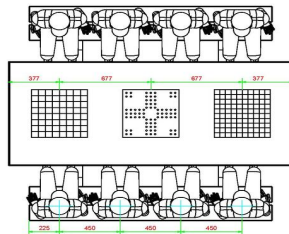

Explication du code :

1 = Jeu d'échecs

2 = Jeu de dames

3 = Jeu de Ludo

Pour chaque jeu, 1 lot de pièces/pions est fourni (pièces d'échecs, pions de dames et pions de Ludo)

La table multi-jeux est également disponible en béton anthracite. Avec la table de jeux, vous pouvez choisir quel jeu vous voulez intégrer à quel endroit dans le plateau. Préférez-vous une autre disposition que celle illustrée ici ? Contactez-nous.

*Nos produits sont livrés depuis notre usine aux Pays-Bas.*

HeBlad  
www.HeBlad.com  
PS.DL.GT.132  
± 780 KG.

## Spécifications Table Multi-jeux (1-3-2) DeLuxe Beton Naturel

Code de produit	PS.DL.GT.132	Hauteur de la table	75 cm
Couleur	Béton naturel	Hauteur d'assise	50 cm
Dimensions (L x P x H)	210 x 193 x 75 cm	Matériel assise	Bambou
Dimensions du plateau de table (L x H)	210 x 90 cm	Écartement entre les pieds	111 cm (la distance de centre à centre)
Épaisseur plateau de table	7 cm	Poids	780 kg