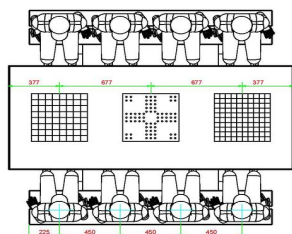

Explication du code :

- 1 = Jeu d'échecs
- 2 = Jeu de dames
- 3 = Jeu de Ludo

Pour chaque jeu, 1 lot de pièces/pions est fourni (pièces d'échecs, pions de dames et pions de Ludo)

La table multi-jeux est également disponible en béton anthracite. Avec la table de jeux, vous pouvez choisir quel jeu vous voulez intégrer à quel endroit dans le plateau. Préférez-vous une autre disposition que celle illustrée ici ? Contactez-nous.

Nos produits sont livrés depuis notre usine aux Pays-Bas.

HeBlad
www.HeBlad.com
PS.DL.GT.132
± 780 KG.

Spécifications Table Multi-jeux (1-3-2) DeLuxe Beton Naturel

Code de produit	PS.DL.GT.132	Hauteur de la table	75 cm
Couleur	Béton naturel	Hauteur d'assise	50 cm
Dimensions (L x P x H)	210 x 193 x 75 cm	Matériel assise	Bambou
Dimensions du plateau de table (L x H)	210 x 90 cm	Écartement entre les pieds	111 cm (la distance de centre à centre)
Épaisseur plateau de table	7 cm	Poids	780 kg