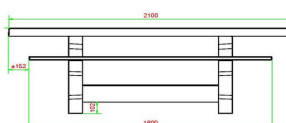

Explication du code :

1 = Jeu d'échecs

2 = Jeu de dames

3 = Jeu de Ludo

Pour chaque jeu, 1 lot de pièces/pions est fourni (pièces d'échecs, pions de dames et pions de Ludo)

La table multi-jeux est également disponible en béton anthracite. Avec la table de jeux, vous pouvez choisir quel jeu vous voulez intégrer à quel endroit dans le plateau. Préférez-vous une autre disposition que celle illustrée ici ? Contactez-nous.

Nos produits sont livrés depuis notre usine aux Pays-Bas.

HeBlad
www.HeBlad.com
PS.DL.GT.132
± 780 KG.

Spécifications Table Multi-jeux (1-3-2) DeLuxe Beton Naturel

Code de produit	PS.DL.GT.132	Hauteur de la table	75 cm
Couleur	Béton naturel	Hauteur d'assise	50 cm
Dimensions (L x P x H)	210 x 193 x 75 cm	Matériel assise	Bambou
Dimensions du plateau de table (L x H)	210 x 90 cm	Écartement entre les pieds	111 cm (la distance de centre à centre)
Épaisseur plateau de table	7 cm	Poids	780 kg