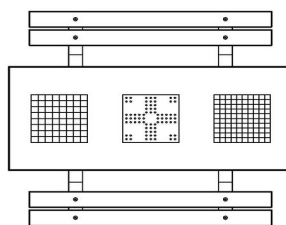

Tables de jeux et les jeux

La table multi-jeux Deluxe comprend trois jeux : un jeu de dames et un jeu d'échecs sur les côtés et le jeu de Ludo au milieu. Un lot de pions et de pièces pour chaque jeu est inclus en standard, de sorte que vous pouvez tout de suite vous installer à la table et jouer un jeu. Les jeux sont intégrés dans le plateau de la table et ne peuvent donc ni s'envoler ni être volés. Bien entendu, les pièces et les pions sont des pièces détachées et doivent donc être rangés soigneusement lorsque vous avez fini de jouer. Les tables de jeux sont coulées d'une seule pièce en béton gris et a deux bancs en bambou.

Explication du code :

- 1 = Jeu d'échecs
- 2 = Jeu de dames
- 3 = Jeu de Ludo

Pour chaque jeu, 1 lot de pièces/pions est fourni (pièces d'échecs, pions de dames et pions de Ludo)

La table multi-jeux est également disponible en béton anthracite. Avec la table de jeux, vous pouvez choisir quel jeu vous voulez intégrer à quel endroit dans le plateau. Préférez-vous une autre disposition que celle illustrée ici ? Contactez-nous.

Nos produits sont livrés depuis notre usine aux Pays-Bas.

HeBlad
www.HeBlad.com
PS.DL.GT.132
± 780 KG.

Spécifications Table Multi-jeux (1-3-2) DeLuxe Beton Naturel

Code de produit	PS.DL.GT.132	Hauteur de la table	75 cm
Couleur	Béton naturel	Hauteur d'assise	50 cm
Dimensions (L x P x H)	210 x 193 x 75 cm	Matériel assise	Bambou
Dimensions du plateau de table (L x H)	210 x 90 cm	Écartement entre les pieds	111 cm (la distance de centre à centre)
Épaisseur plateau de table	7 cm	Poids	780 kg