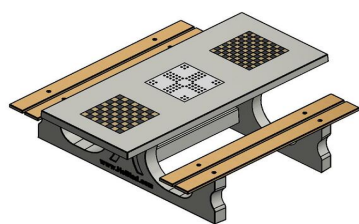

Tables de jeux et les jeux

La table multi-jeux Deluxe comprend trois jeux : un jeu de dames et un jeu d'échecs sur les côtés et le jeu de Ludo au milieu. Un lot de pions et de pièces pour chaque jeu est inclus en standard, de sorte que vous pouvez tout de suite vous installer à la table et jouer un jeu. Les jeux sont intégrés dans le plateau de la table et ne peuvent donc ni s'envoler ni être volés. Bien entendu, les pièces et les pions sont des pièces détachées et doivent donc être rangés soigneusement lorsque vous avez fini de jouer. Les tables de jeux sont coulées d'une seule pièce en béton gris et a deux bancs en bambou.

Explication du code :

- 1 = Jeu d'échecs
- 2 = Jeu de dames
- 3 = Jeu de Ludo

Pour chaque jeu, 1 lot de pièces/pions est fourni (pièces d'échecs, pions de dames et pions de Ludo)

La table multi-jeux est également disponible en béton anthracite. Avec la table de jeux, vous pouvez choisir quel jeu vous voulez intégrer à quel endroit dans le plateau. Préférez-vous une autre disposition que celle illustrée ici ? Contactez-nous.

Nos produits sont livrés depuis notre usine aux Pays-Bas.

HeBlad
www.HeBlad.com
PS.DL.GT.132
± 780 KG.

Spécifications Table Multi-jeux (1-3-2) DeLuxe Beton Naturel

Code de produit	PS.DL.GT.132	Hauteur de la table	75 cm
Couleur	Béton naturel	Hauteur d'assise	50 cm
Dimensions (L x P x H)	210 x 193 x 75 cm	Matériel assise	Bambou
Dimensions du plateau de table (L x H)	210 x 90 cm	Écartement entre les pieds	111 cm (la distance de centre à centre)
Épaisseur plateau de table	7 cm	Poids	780 kg