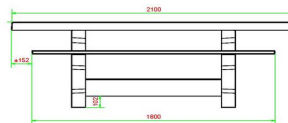

HeBlad
www.HeBlad.com
PS.DL.GT.132
± 780 KG.

Spécifications Table Multi-jeux (1-3-2) DeLuxe Beton Naturel

Code de produit	PS.DL.GT.132	Hauteur de la table	75 cm
Couleur	Béton naturel	Hauteur d'assise	50 cm
Dimensions (L x P x H)	210 x 193 x 75 cm	Matériel assise	Bambou
Dimensions du plateau de table (L x H)	210 x 90 cm	Écartement entre les pieds	111 cm (la distance de centre à centre)
Épaisseur plateau de table	7 cm	Poids	780 kg