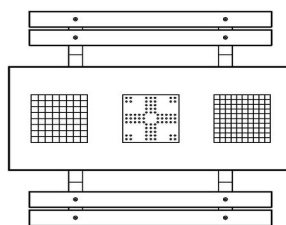

HeBlad
www.HeBlad.com
PS.DL.GT.132
± 780 KG.

Spécifications Table Multi-jeux (1-3-2) DeLuxe Beton Naturel

Code de produit	PS.DL.GT.132	Hauteur de la table	75 cm
Couleur	Béton naturel	Hauteur d'assise	50 cm
Dimensions (L x P x H)	210 x 193 x 75 cm	Matériel assise	Bambou
Dimensions du plateau de table (L x H)	210 x 90 cm	Écartement entre les pieds	111 cm (la distance de centre à centre)
Épaisseur plateau de table	7 cm	Poids	780 kg