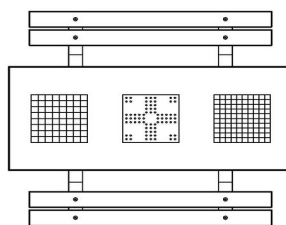

Tables de jeux et les jeux

La table multi-jeux Deluxe comprend trois jeux : un jeu de dames et un jeu d'échecs sur les côtés et le jeu de Ludo au milieu. Un lot de pions et de pièces pour chaque jeu est inclus en standard, de sorte que vous pouvez tout de suite vous installer à la table et jouer un jeu. Les jeux sont intégrés dans le plateau de la table et ne peuvent donc ni s'envoler ni être volés. Bien entendu, les pièces et les pions sont des pièces détachées et doivent donc être rangés soigneusement lorsque vous avez fini de jouer. Les tables de jeux sont coulées d'une seule pièce en béton gris et a deux bancs en bambou.

Explication du code :

1 = Jeu d'échecs

2 = Jeu de dames

3 = Jeu de Ludo

Pour chaque jeu, 1 lot de pièces/pions est fourni (pièces d'échecs, pions de dames et pions de Ludo)

La table multi-jeux est également disponible en béton anthracite. Avec la table de jeux, vous pouvez choisir quel jeu vous voulez intégrer à quel endroit dans le plateau. Préférez-vous une autre disposition que celle illustrée ici ? Contactez-nous.

Nos produits sont livrés depuis notre usine aux Pays-Bas.

HeBlad
www.HeBlad.com
PS.DL.GT.132
± 780 KG.

Spécifications Table Multi-jeux (1-3-2) DeLuxe Beton Naturel

Code de produit	PS.DL.GT.132	Hauteur de la table	75 cm
Couleur	Béton naturel	Hauteur d'assise	50 cm
Dimensions (L x P x H)	210 x 193 x 75 cm	Matériel assise	Bambou
Dimensions du plateau de table (L x H)	210 x 90 cm	Écartement entre les pieds	111 cm (la distance de centre à centre)
Épaisseur plateau de table	7 cm	Poids	780 kg