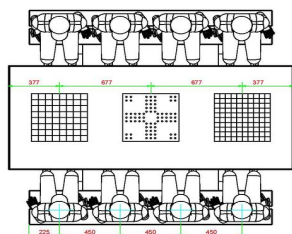

Explication du code :

1 = Jeu d'échecs

2 = Jeu de dames

3 = Jeu de Ludo

Pour chaque jeu, 1 lot de pièces/pions est fourni (pièces d'échecs, pions de dames et pions de Ludo)

La table multi-jeux est également disponible en béton anthracite. Avec la table de jeux, vous pouvez choisir quel jeu vous voulez intégrer à quel endroit dans le plateau. Préférez-vous une autre disposition que celle illustrée ici ? Contactez-nous.

Nos produits sont livrés depuis notre usine aux Pays-Bas.

HeBlad
www.HeBlad.com
PS.DL.GT.132
± 780 KG.

Spécifications Table Multi-jeux (1-3-2) DeLuxe Beton Naturel

Code de produit	PS.DL.GT.132	Hauteur de la table	75 cm
Couleur	Béton naturel	Hauteur d'assise	50 cm
Dimensions (L x P x H)	210 x 193 x 75 cm	Matériel assise	Bambou
Dimensions du plateau de table (L x H)	210 x 90 cm	Écartement entre les pieds	111 cm (la distance de centre à centre)
Épaisseur plateau de table	7 cm	Poids	780 kg