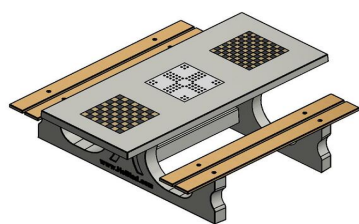

Explication du code :

1 = Jeu d'échecs

2 = Jeu de dames

3 = Jeu de Ludo

Pour chaque jeu, 1 lot de pièces/pions est fourni (pièces d'échecs, pions de dames et pions de Ludo)

La table multi-jeux est également disponible en béton anthracite. Avec la table de jeux, vous pouvez choisir quel jeu vous voulez intégrer à quel endroit dans le plateau. Préférez-vous une autre disposition que celle illustrée ici ? Contactez-nous.

Nos produits sont livrés depuis notre usine aux Pays-Bas.

HeBlad
www.HeBlad.com
PS.DL.GT.132
± 780 KG.

Spécifications Table Multi-jeux (1-3-2) DeLuxe Beton Naturel

Code de produit	PS.DL.GT.132	Hauteur de la table	75 cm
Couleur	Béton naturel	Hauteur d'assise	50 cm
Dimensions (L x P x H)	210 x 193 x 75 cm	Matériel assise	Bambou
Dimensions du plateau de table (L x H)	210 x 90 cm	Écartement entre les pieds	111 cm (la distance de centre à centre)
Épaisseur plateau de table	7 cm	Poids	780 kg