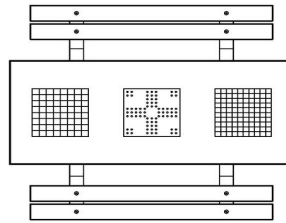

### Tables de jeux et les jeux

La table multi-jeux Deluxe comprend trois jeux : un jeu de dames et un jeu d'échecs sur les côtés et le jeu de Ludo au milieu. Un lot de pions et de pièces pour chaque jeu est inclus en standard, de sorte que vous pouvez tout de suite vous installer à la table et jouer un jeu. Les jeux sont intégrés dans le plateau de la table et ne peuvent donc ni s'envoler ni être volés. Bien entendu, les pièces et les pions sont des pièces détachées et doivent donc être rangés soigneusement lorsque vous avez fini de jouer. Les tables de jeux sont coulées d'une seule pièce en béton gris et a deux bancs en bambou.

Explication du code :

1 = Jeu d'échecs

2 = Jeu de dames

3 = Jeu de Ludo

Pour chaque jeu, 1 lot de pièces/pions est fourni (pièces d'échecs, pions de dames et pions de Ludo)

La table multi-jeux est également disponible en béton anthracite. Avec la table de jeux, vous pouvez choisir quel jeu vous voulez intégrer à quel endroit dans le plateau. Préférez-vous une autre disposition que celle illustrée ici ? Contactez-nous.

*Nos produits sont livrés depuis notre usine aux Pays-Bas.*

HeBlad  
www.HeBlad.com  
PS.DL.GT.132  
± 780 KG.

## Spécifications Table Multi-jeux (1-3-2) DeLuxe Beton Naturel

Code de produit	PS.DL.GT.132	Hauteur de la table	75 cm
Couleur	Béton naturel	Hauteur d'assise	50 cm
Dimensions (L x P x H)	210 x 193 x 75 cm	Matériel assise	Bambou
Dimensions du plateau de table (L x H)	210 x 90 cm	Écartement entre les pieds	111 cm (la distance de centre à centre)
Épaisseur plateau de table	7 cm	Poids	780 kg