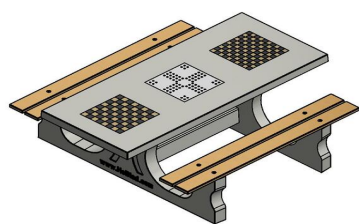

Explication du code :

1 = Jeu d'échecs

2 = Jeu de dames

3 = Jeu de Ludo

Pour chaque jeu, 1 lot de pièces/pions est fourni (pièces d'échecs, pions de dames et pions de Ludo)

La table multi-jeux est également disponible en béton anthracite. Avec la table de jeux, vous pouvez choisir quel jeu vous voulez intégrer à quel endroit dans le plateau. Préférez-vous une autre disposition que celle illustrée ici ? Contactez-nous.

*Nos produits sont livrés depuis notre usine aux Pays-Bas.*

HeBlad  
www.HeBlad.com  
PS.DL.GT.132  
± 780 KG.

## Spécifications Table Multi-jeux (1-3-2) DeLuxe Beton Naturel

Code de produit	PS.DL.GT.132	Hauteur de la table	75 cm
Couleur	Béton naturel	Hauteur d'assise	50 cm
Dimensions (L x P x H)	210 x 193 x 75 cm	Matériel assise	Bambou
Dimensions du plateau de table (L x H)	210 x 90 cm	Écartement entre les pieds	111 cm (la distance de centre à centre)
Épaisseur plateau de table	7 cm	Poids	780 kg