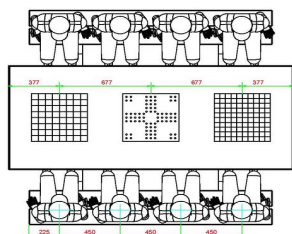

HeBlad
www.HeBlad.com
PS.DLAB.GT.132
± 780 KG.

Spécifications Table Multi-jeux (1-3-2) DeLuxe béton anthracite

Code de produit	PS.DLAB.GT.132	Hauteur de la table	75 cm
Couleur	Béton anthracite	Hauteur d'assise	50 cm
Dimensions (L x P x H)	210 x 193 x 75 cm	Matériel assise	Bambou
Dimensions du plateau de table (L x H)	210 x 90 cm	Écartement entre les pieds	111 cm (la distance de centre à centre)
Épaisseur plateau de table	7 cm	Poids	780 kg