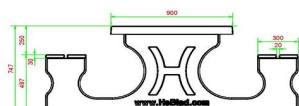

HeBlad
www.HeBlad.com
PS.DLAB.GT.132
± 780 KG.

Spécifications Table Multi-jeux (1-3-2) DeLuxe béton anthracite

Code de produit	PS.DLAB.GT.132	Hauteur de la table	75 cm
Couleur	Béton anthracite	Hauteur d'assise	50 cm
Dimensions (L x P x H)	210 x 193 x 75 cm	Matériel assise	Bambou
Dimensions du plateau de table (L x H)	210 x 90 cm	Écartement entre les pieds	111 cm (la distance de centre à centre)
Épaisseur plateau de table	7 cm	Poids	780 kg