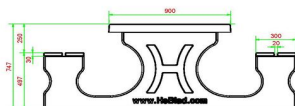

HeBlad
www.HeBlad.com
PS.DLAB.GT.132
± 780 KG.

Spécifications Table Multi-jeux (1-3-2) DeLuxe béton anthracite

Code de produit	PS.DLAB.GT.132	Hauteur de la table	75 cm
Couleur	Béton anthracite	Hauteur d'assise	50 cm
Dimensions (L x P x H)	210 x 193 x 75 cm	Matériel assise	Bambou
Dimensions du plateau de table (L x H)	210 x 90 cm	Écartement entre les pieds	111 cm (la distance de centre à centre)
Épaisseur plateau de table	7 cm	Poids	780 kg