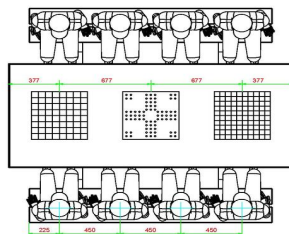

HeBlad
www.HeBlad.com
PS.DLAB.GT.132
± 780 KG.

Spécifications Table Multi-jeux (1-3-2) DeLuxe béton anthracite

Code de produit	PS.DLAB.GT.132	Hauteur de la table	75 cm
Couleur	Béton anthracite	Hauteur d'assise	50 cm
Dimensions (L x P x H)	210 x 193 x 75 cm	Matériel assise	Bambou
Dimensions du plateau de table (L x H)	210 x 90 cm	Écartement entre les pieds	111 cm (la distance de centre à centre)
Épaisseur plateau de table	7 cm	Poids	780 kg