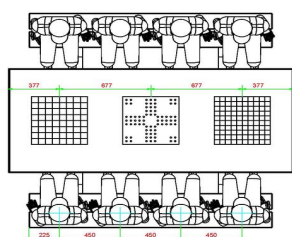

HeBlad
www.HeBlad.com
PS.DLAB.GT.132
± 780 KG.

Spécifications Table Multi-jeux (1-3-2) DeLuxe béton anthracite

Code de produit	PS.DLAB.GT.132	Hauteur de la table	75 cm
Couleur	Béton anthracite	Hauteur d'assise	50 cm
Dimensions (L x P x H)	210 x 193 x 75 cm	Matériel assise	Bambou
Dimensions du plateau de table (L x H)	210 x 90 cm	Écartement entre les pieds	111 cm (la distance de centre à centre)
Épaisseur plateau de table	7 cm	Poids	780 kg