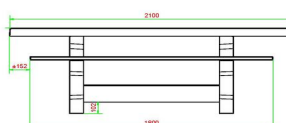

HeBlad
www.HeBlad.com
PS.DLAB.GT.132
± 780 KG.

Spécifications Table Multi-jeux (1-3-2) DeLuxe béton anthracite

Code de produit	PS.DLAB.GT.132	Hauteur de la table	75 cm
Couleur	Béton anthracite	Hauteur d'assise	50 cm
Dimensions (L x P x H)	210 x 193 x 75 cm	Matériel assise	Bambou
Dimensions du plateau de table (L x H)	210 x 90 cm	Écartement entre les pieds	111 cm (la distance de centre à centre)
Épaisseur plateau de table	7 cm	Poids	780 kg