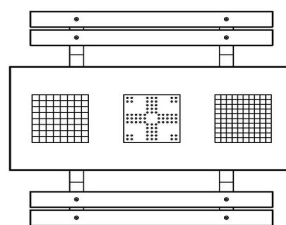

HeBlad
www.HeBlad.com
PS.DLAB.GT.132
± 780 KG.

Spécifications Table Multi-jeux (1-3-2) DeLuxe béton anthracite

Code de produit	PS.DLAB.GT.132	Hauteur de la table	75 cm
Couleur	Béton anthracite	Hauteur d'assise	50 cm
Dimensions (L x P x H)	210 x 193 x 75 cm	Matériel assise	Bambou
Dimensions du plateau de table (L x H)	210 x 90 cm	Écartement entre les pieds	111 cm (la distance de centre à centre)
Épaisseur plateau de table	7 cm	Poids	780 kg