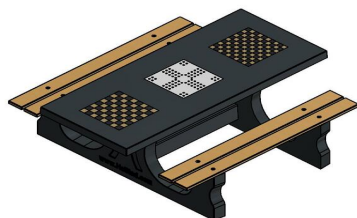

HeBlad
www.HeBlad.com
PS.DLAB.GT.132
± 780 KG.

Spécifications Table Multi-jeux (1-3-2) DeLuxe béton anthracite

Code de produit	PS.DLAB.GT.132	Hauteur de la table	75 cm
Couleur	Béton anthracite	Hauteur d'assise	50 cm
Dimensions (L x P x H)	210 x 193 x 75 cm	Matériel assise	Bambou
Dimensions du plateau de table (L x H)	210 x 90 cm	Écartement entre les pieds	111 cm (la distance de centre à centre)
Épaisseur plateau de table	7 cm	Poids	780 kg