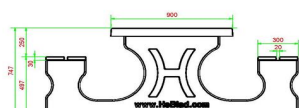

HeBlad
www.HeBlad.com
PS.DLAB.GT.132
± 780 KG.

Spécifications Table Multi-jeux (1-3-2) DeLuxe béton anthracite

Code de produit	PS.DLAB.GT.132	Hauteur de la table	75 cm
Couleur	Béton anthracite	Hauteur d'assise	50 cm
Dimensions (L x P x H)	210 x 193 x 75 cm	Matériel assise	Bambou
Dimensions du plateau de table (L x H)	210 x 90 cm	Écartement entre les pieds	111 cm (la distance de centre à centre)
Épaisseur plateau de table	7 cm	Poids	780 kg