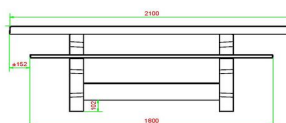

HeBlad
www.HeBlad.com
PS.DLAB.GT.132
± 780 KG.

Spécifications Table Multi-jeux (1-3-2) DeLuxe béton anthracite

Code de produit	PS.DLAB.GT.132	Hauteur de la table	75 cm
Couleur	Béton anthracite	Hauteur d'assise	50 cm
Dimensions (L x P x H)	210 x 193 x 75 cm	Matériel assise	Bambou
Dimensions du plateau de table (L x H)	210 x 90 cm	Écartement entre les pieds	111 cm (la distance de centre à centre)
Épaisseur plateau de table	7 cm	Poids	780 kg