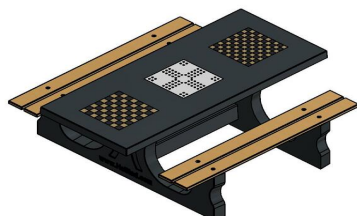

HeBlad
www.HeBlad.com
PS.DLAB.GT.132
± 780 KG.

Spécifications Table Multi-jeux (1-3-2) DeLuxe béton anthracite

Code de produit	PS.DLAB.GT.132	Hauteur de la table	75 cm
Couleur	Béton anthracite	Hauteur d'assise	50 cm
Dimensions (L x P x H)	210 x 193 x 75 cm	Matériel assise	Bambou
Dimensions du plateau de table (L x H)	210 x 90 cm	Écartement entre les pieds	111 cm (la distance de centre à centre)
Épaisseur plateau de table	7 cm	Poids	780 kg