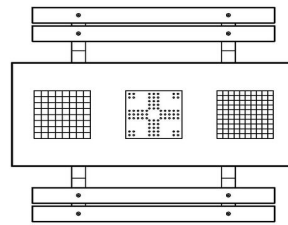

HeBlad
www.HeBlad.com
PS.DLAB.GT.132
± 780 KG.

Spécifications Table Multi-jeux (1-3-2) DeLuxe béton anthracite

Code de produit	PS.DLAB.GT.132	Hauteur de la table	75 cm
Couleur	Béton anthracite	Hauteur d'assise	50 cm
Dimensions (L x P x H)	210 x 193 x 75 cm	Matériel assise	Bambou
Dimensions du plateau de table (L x H)	210 x 90 cm	Écartement entre les pieds	111 cm (la distance de centre à centre)
Épaisseur plateau de table	7 cm	Poids	780 kg