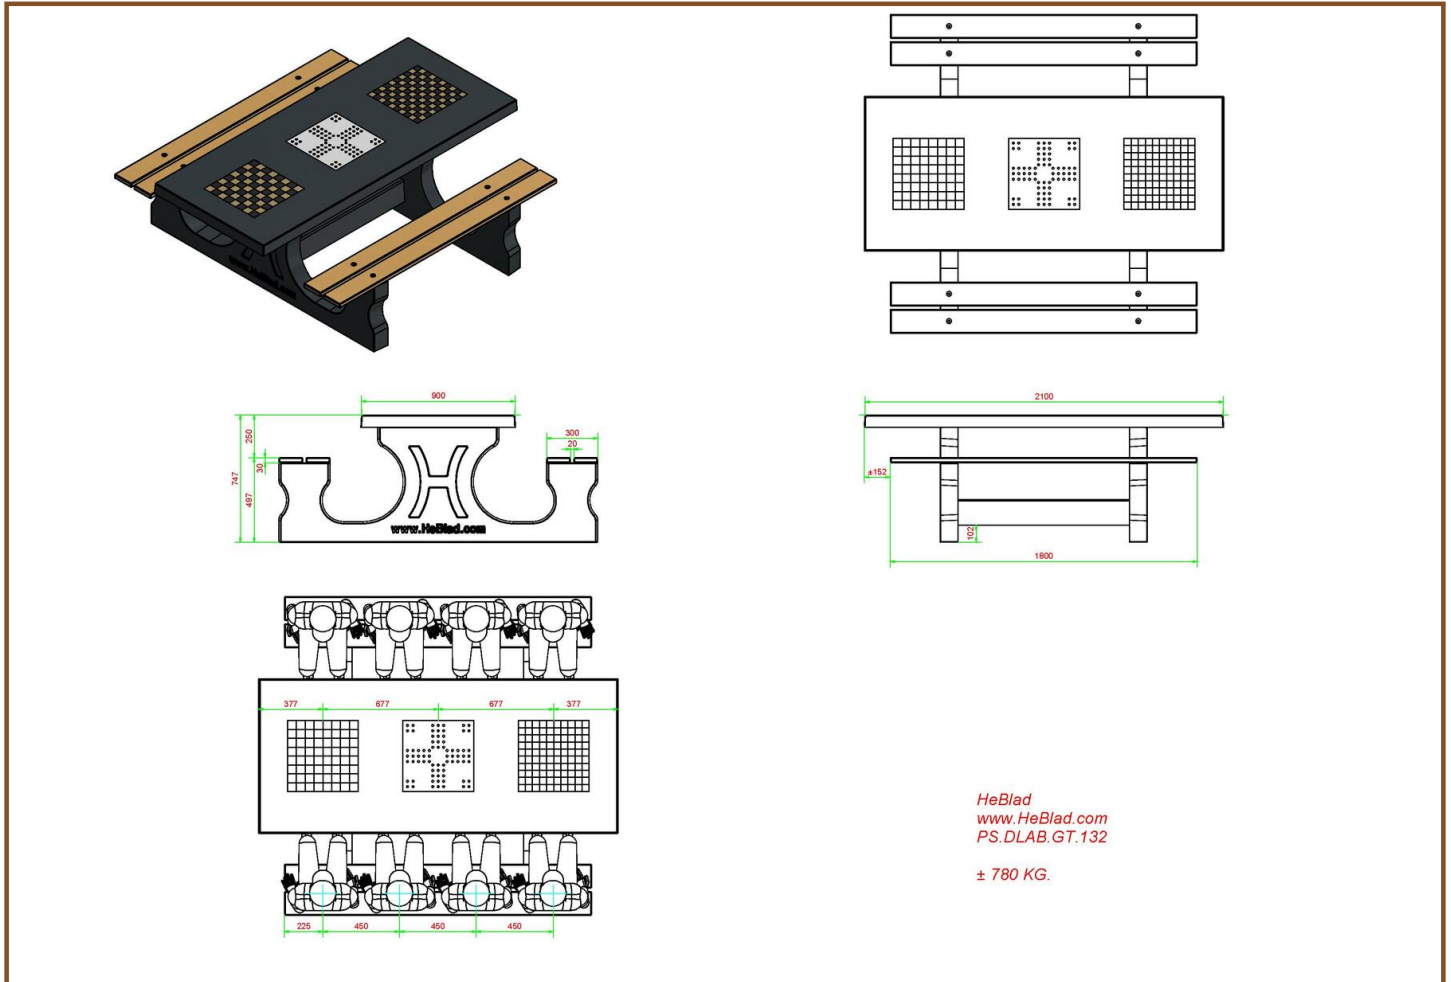

Explication des codes utilisées;

- 1 = Jeu d'échecs
- 2 = Jeu de dames
- 3 = Jeu ludo

Nous fournissons 1 sets de pièces par jeu avec la table.

La table est également disponible dans la couleur béton anthracite.

Vous pouvez composer vous-mêmes les jeux et décider à quelle endroit vous voulez avoir quel jeu.

Pour une table avec une composition différente que proposé ci-dessus, nous vous prions de nous contacter

ING Bank N.V., Foreign Operations, PO Box 1800, 1000 BV Amsterdam (NL) • BIC code: INGBNL2A • IBAN: NL92 INGB 0008 8504 87

Spécifications Table Multi-jeux (1-3-2) DeLuxe béton anthracite

Code de produit	PS.DLAB.GT.132	Hauteur de la table	75 cm
Couleur	Béton anthracite	Hauteur d'assise	50 cm
Afmeting (L x B x H)	210 x 193 x 75 cm	Materiaal zitvlak	Bambou
Dimension du plateau	210 x 90 cm	Écartement entre les pieds	111 cm (la distance de centre à centre)
Épaisseur plateau de table	7 cm	Poids	780 kg