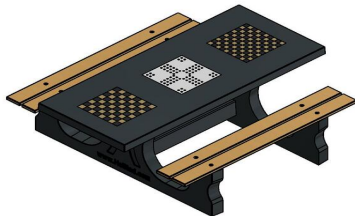

HeBlad
www.HeBlad.com
PS.DLAB.GT.132
± 780 KG.

Spécifications Table Multi-jeux (1-3-2) DeLuxe béton anthracite

Code de produit	PS.DLAB.GT.132	Hauteur de la table	75 cm
Couleur	Béton anthracite	Hauteur d'assise	50 cm
Dimensions (L x P x H)	210 x 193 x 75 cm	Matériel assise	Bambou
Dimensions du plateau de table (L x H)	210 x 90 cm	Écartement entre les pieds	111 cm (la distance de centre à centre)
Épaisseur plateau de table	7 cm	Poids	780 kg