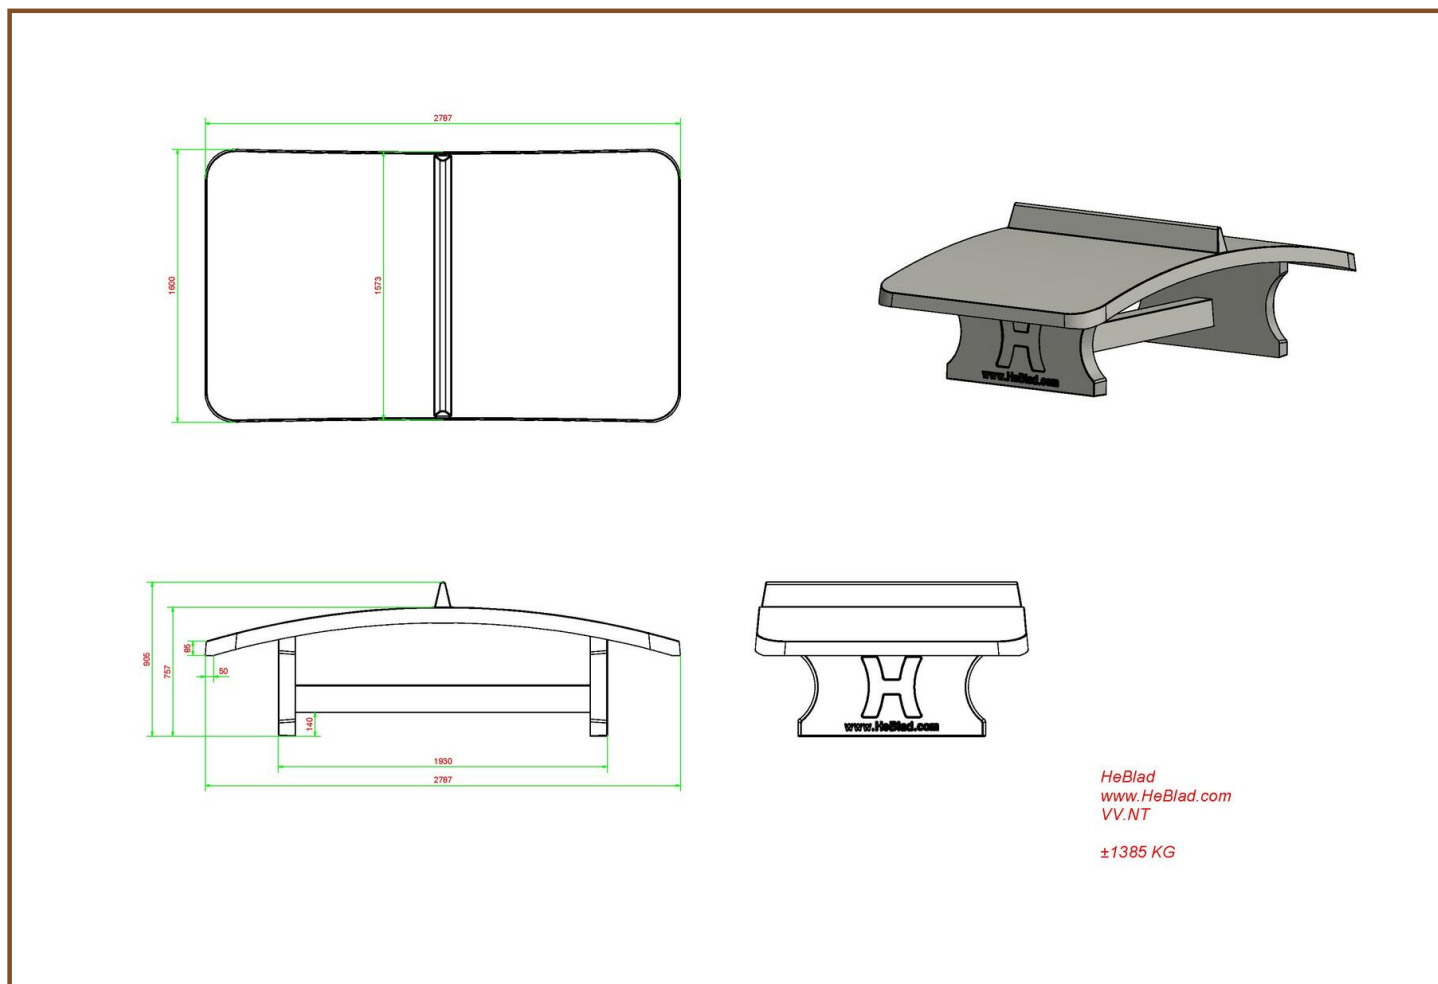

Un vrai atout pour par exemple les cours d'école, les parcs, les terrains de jeu et dans les clubs de sport.

Nous vous recommandons de placer la table de foot volley dans une zone sans obstacle de 10 x 8 mètres. Les footballeurs agiles ont besoin de moins d'espace libre.

ING Bank N.V., Foreign Operations, PO Box 1800, 1000 BV Amsterdam (NL) • BIC code: INGBNL2A • IBAN: NL92 INGB 0008 8504 87

Spécifications Table Footvolley en béton naturel

Code de produit	VV.NT	Hauteur de la table	76 cm
Couleur	Béton naturel	Hauteur du filet	14,75 cm
Dimension du plateau	274 x 152 cm	Poids	1385 kg
Dimension du bas du plateau	278 x 156 cm	Écartement entre les pieds	183 cm (la distance de centre à centre)
Épaisseur plateau	8,4 cm		