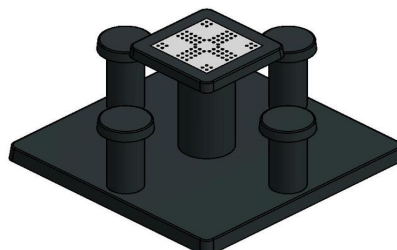

Places assises supplémentaires à côté de la table de jeu de Ludo en béton anthracite

Votre site bénéficierait peut-être de places assises supplémentaires à côté du jeu de Ludo. Les touristes et les randonneurs apprécieront certainement un bel ensemble pique-nique et les bancs de HeBlad sont si robustes qu'ils peuvent également assurer la sécurité de votre terrain.

HeBlad
www.HeBlad.com
GT.LD.AB4

± 900 KG.

Spécifications Table de jeu de Ludo en béton anthracite

Code de produit	GT.LD.AB4	Hauteur de la table	75 cm
Couleur	Béton anthracite	Hauteur d'assise	50 cm
Dimensions (L x P x H)	149 x 149 x 85 cm	Dimensions plaque de fond (L x P x H)	600 x 600 x 10 cm
Dimensions du plateau de table (L x H)	600 x 600 cm	Poids	900 kg
Epaisseur plateau de table	7 cm		