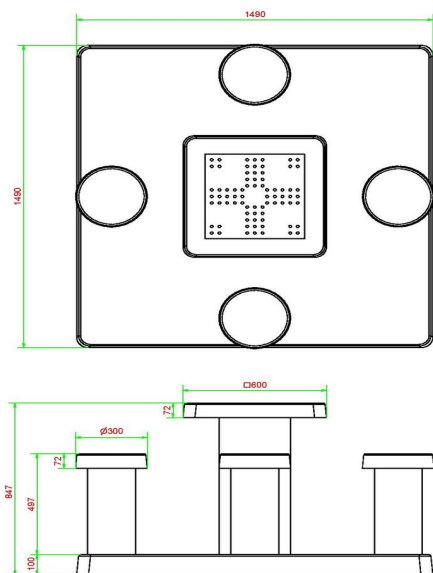

HeBlad
www.HeBlad.com
GT.LD.AB4

± 900 KG.

Spécifications Table de jeu de Ludo en béton anthracite

Code de produit	GT.LD.AB4	Hauteur de la table	75 cm
Couleur	Béton anthracite	Hauteur d'assise	50 cm
Dimensions (L x P x H)	149 x 149 x 85 cm	Dimensions plaque de fond (L x P x H)	600 x 600 x 10 cm
Dimensions du plateau de table (L x H)	600 x 600 cm	Poids	900 kg
Epaisseur plateau de table	7 cm		

Produits associés

Nos produits sont livrés depuis notre usine aux Pays-Bas.