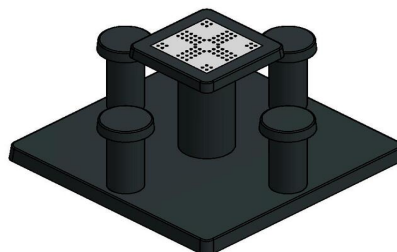

HeBlad
www.HeBlad.com
GT.LD.AB4

± 900 KG.

Spécifications Table de jeu de Ludo en béton anthracite

Code de produit	GT.LD.AB4	Hauteur de la table	75 cm
Couleur	Béton anthracite	Hauteur d'assise	50 cm
Dimensions (L x P x H)	149 x 149 x 85 cm	Dimensions plaque de fond (L x P x H)	600 x 600 x 10 cm
Dimensions du plateau de table (L x H)	600 x 600 cm	Poids	900 kg
Epaisseur plateau de table	7 cm