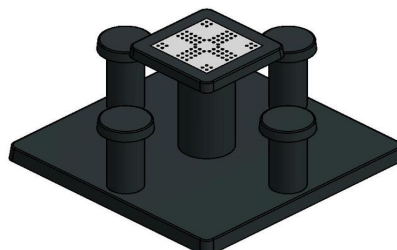

Places assises supplémentaires à côté de la table de jeu de Ludo en béton anthracite

Votre site bénéficierait peut-être de places assises supplémentaires à côté du jeu de Ludo. Les touristes et les randonneurs apprécieront certainement un bel ensemble pique-nique et les bancs de HeBlad sont si robustes qu'ils peuvent également assurer la sécurité de votre terrain.

HeBlad
www.HeBlad.com
GT.LD.AB4

± 900 KG.

Spécifications Table de jeu de Ludo en béton anthracite

Code de produit	GT.LD.AB4	Hauteur de la table	75 cm
Couleur	Béton anthracite	Hauteur d'assise	50 cm
Dimensions (L x P x H)	149 x 149 x 85 cm	Dimensions plaque de fond (L x P x H)	600 x 600 x 10 cm
Dimensions du plateau de table (L x H)	600 x 60 cm	Poids	900 kg
Epaisseur plateau de table	7 cm		