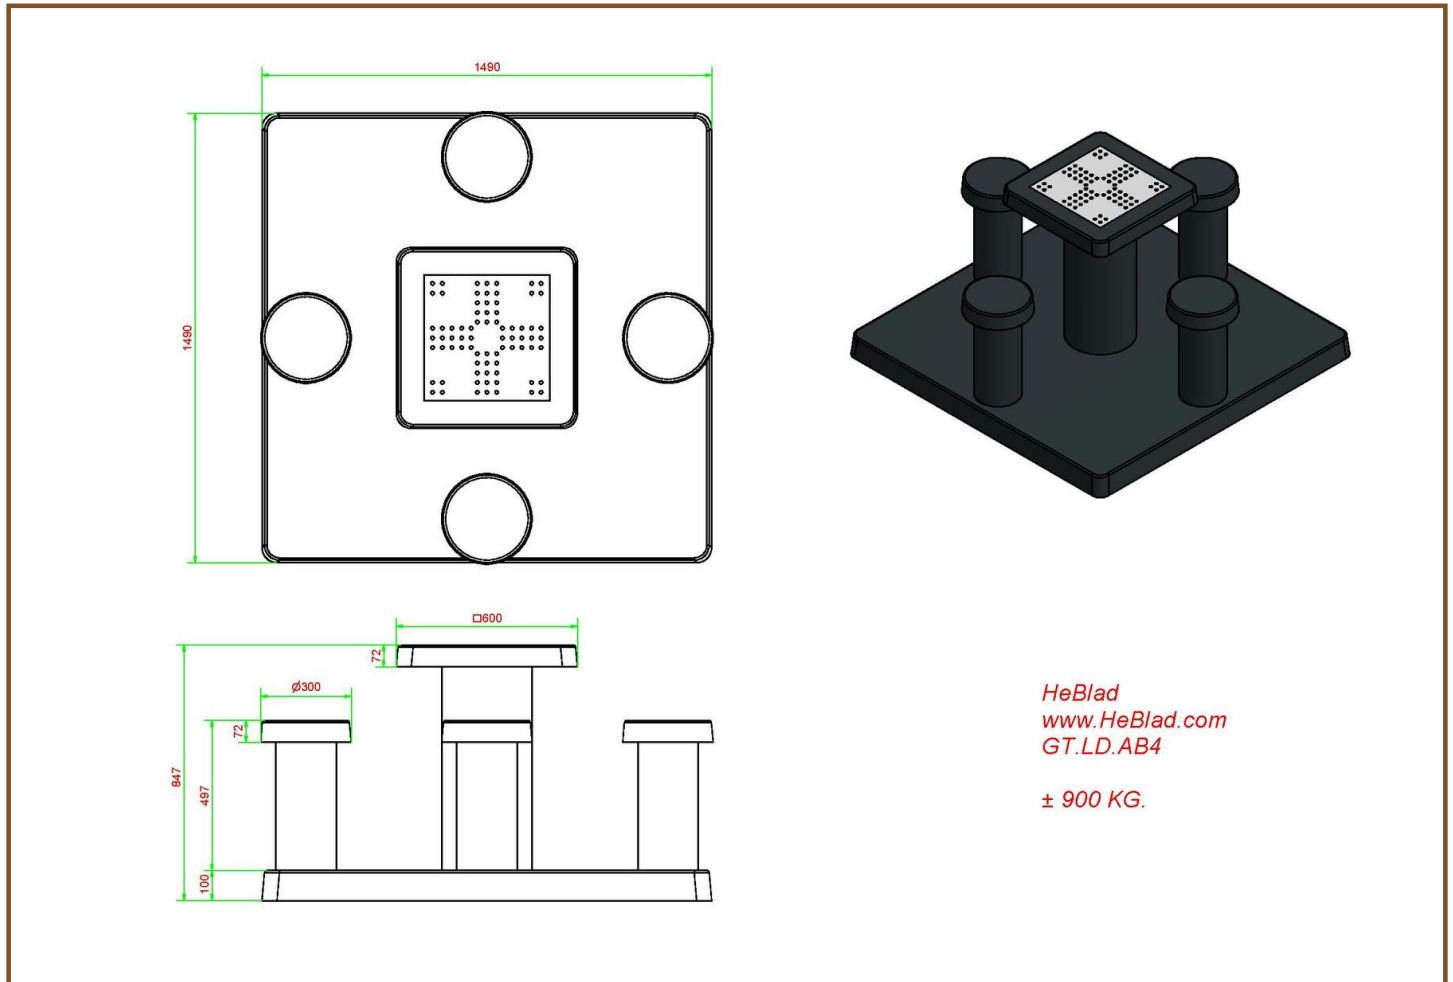

Une infinité de tables de jeu HeBlad

Nos produits sont livrés depuis notre usine aux Pays-Bas. 5 juillet 2024 - Prix sujets à changement

En plus de la table de jeu de Ludo en béton anthracite, HeBlad propose également la variante table de jeu de Ludo en béton naturel. En termes de couleur, c'est la version plus claire de la table en béton anthracite. Plusieurs tables de jeu de Ludo peuvent également être placées ensemble, dans la même couleur ou dans des couleurs différentes. En combinant différentes tables de jeux, vous diversifiez les options de jeu pour vos visiteurs. Pour les plus sportifs, le foovolley est un beau défi à relever et, activité plus classique, les tables de ping-pong sont toujours un succès.

Nos produits sont livrés depuis notre usine aux Pays-Bas.

HeBlad
www.HeBlad.com
GT.LD.AB4

± 900 KG.

Spécifications Table de jeu de Ludo en béton anthracite

Code de produit	GT.LD.AB4	Hauteur de la table	75 cm
Couleur	Béton anthracite	Hauteur d'assise	50 cm
Afmeting (L x B x H)	149 x 149 x 85 cm	Afmeting onderplaat (L x B x H)	149 x 149 x 10 cm
Dimension du plateau	60 x 60 cm	Poids	900 kg
Épaisseur plateau de table	7 cm		