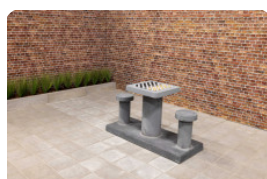

HeBlad
www.HeBlad.com
GT.LD.AB4

± 900 KG.

Spécifications Table de jeu de Ludo en béton anthracite

Code de produit	GT.LD.AB4	Hauteur de la table	75 cm
Couleur	Béton anthracite	Hauteur d'assise	50 cm
Dimensions (L x P x H)	149 x 149 x 85 cm	Dimensions plaque de fond (L x P x H)	600 x 600 x 10 cm
Dimensions du plateau de table (L x H)	600 x 600 cm	Poids	900 kg
Epaisseur plateau de table	7 cm		

Produits associés

GT.CK.AB2

Nos produits sont livrés depuis notre usine aux Pays-Bas.