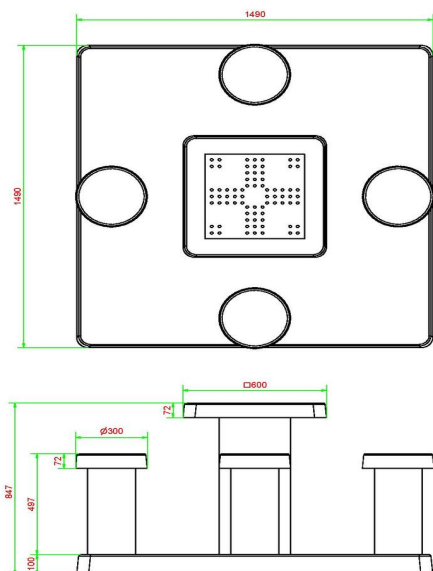

HeBlad
www.HeBlad.com
GT.LD.AB4

± 900 KG.

Spécifications Table de jeu de Ludo en béton anthracite

Code de produit	GT.LD.AB4	Hauteur de la table	75 cm
Couleur	Béton anthracite	Hauteur d'assise	50 cm
Dimensions (L x P x H)	149 x 149 x 85 cm	Dimensions plaque de fond (L x P x H)	600 x 600 x 10 cm
Dimensions du plateau de table (L x H)	600 x 600 cm	Poids	900 kg
Epaisseur plateau de table	7 cm		