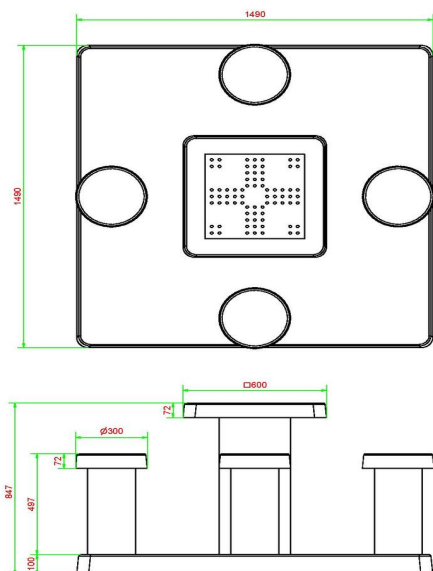

HeBlad
www.HeBlad.com
GT.LD.AB4

± 900 KG.

Spécifications Table de jeu de Ludo en béton anthracite

Code de produit	GT.LD.AB4	Hauteur de la table	75 cm
Couleur	Béton anthracite	Hauteur d'assise	50 cm
Dimensions (L x P x H)	149 x 149 x 85 cm	Dimensions plaque de fond (L x P x H)	600 x 600 x 10 cm
Dimensions du plateau de table (L x H)	600 x 60 cm	Poids	900 kg
Epaisseur plateau de table	7 cm		