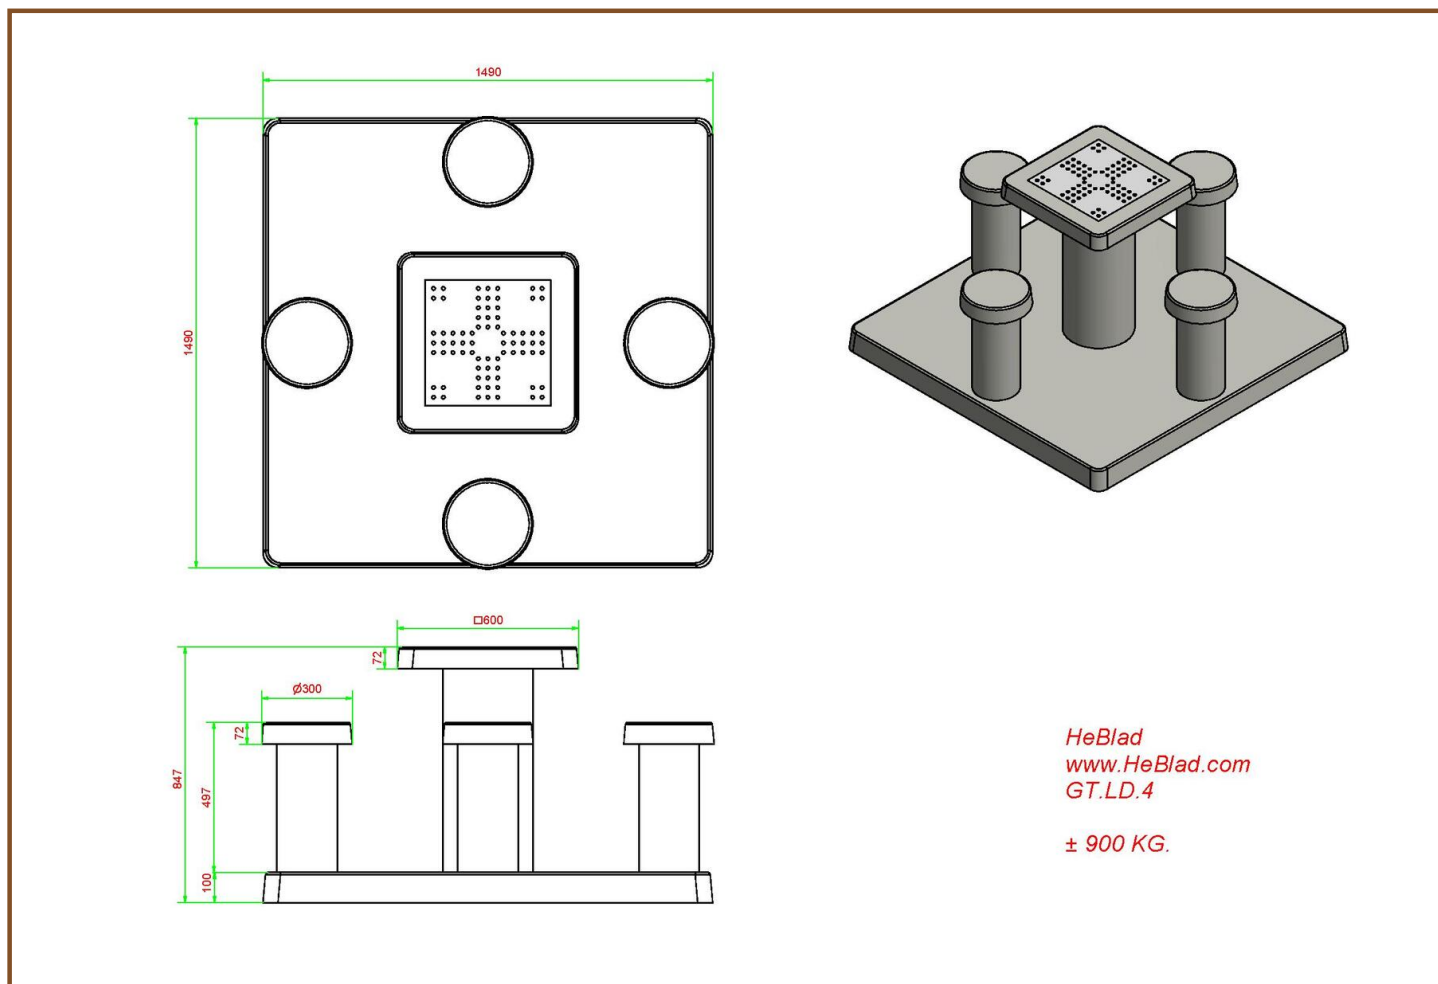

Le plateau de jeu est en pierre naturelle, intégrée dans le dessus de table en béton qui est coulé en une seule pièce. La table est résistante aux intempéries.

Une table de jeu HeBlad vous garantit des années de plaisir.

ING Bank N.V., Foreign Operations, PO Box 1800, 1000 BV Amsterdam (NL) • BIC code: INGBNL2A • IBAN: NL92 INGB 0008 8504 87

Spécifications Table de jeu Ludo en béton naturel

Code de produit	GT.LD.4	Hauteur de la table	75 cm
Couleur	Béton naturel	Hauteur d'assise	50 cm
Afmeting (L x B x H)	149 x 149 x 85 cm	Afmeting onderplaat (L x B x H)	149 x 149 x 10 cm
Dimension du plateau	60 x 60 cm	Poids	900 kg
Epaisseur plateau de table	7 cm		