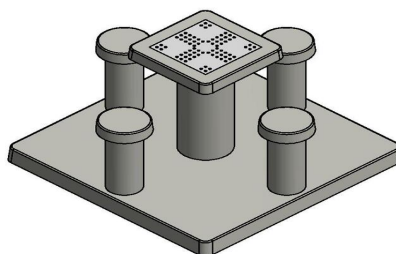

Le plateau de jeu est en pierre naturelle, intégrée dans le dessus de table en béton qui est coulé en une seule pièce. La table est résistante aux intempéries.

Une table de jeu HeBlad vous garantit des années de plaisir.

La table est également disponible en tuile d'échec ou jeu de dame et vous avez le choix entre les couleurs béton naturel ou béton anthracite.

* Lors de la commande d'une table, 1 lot de pions sont fourni gratuitement.

23 novembre 2024 - Prix sujets à changement

Nos produits sont livrés depuis notre usine aux Pays-Bas.

HeBlad
www.HeBlad.com
GT.LD.4

± 900 KG.

Spécifications Table de jeu Ludo en béton naturel

Code de produit	GT.LD.4	Hauteur de la table	75 cm
Couleur	Béton naturel	Hauteur d'assise	50 cm
Dimensions (L x P x H)	149 x 149 x 85 cm	Dimensions plaque de fond (L x P x H)	149 x 149 x 10 cm
Dimensions du plateau de table (L x H)	60 x 60 cm	Poids	900 kg
Epaisseur plateau de table	7 cm		