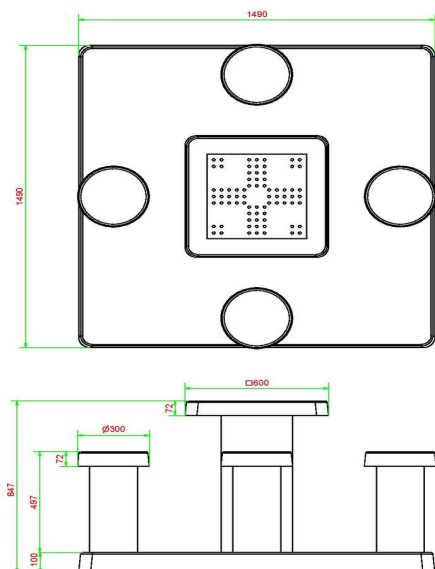

HeBlad
www.HeBlad.com
GT.LD.4

± 900 KG.

Spécifications Table de jeu Ludo en béton naturel

Code de produit	GT.LD.4	Hauteur de la table	75 cm
Couleur	Béton naturel	Hauteur d'assise	50 cm
Dimensions (L x P x H)	149 x 149 x 85 cm	Dimensions plaque de fond (L x P x H)	600 x 600 x 10 cm
Dimensions du plateau de table (L x H)	60 x 60 cm	Poids	900 kg
Epaisseur plateau de table	7 cm		

Produits associés

Nos produits sont livrés depuis notre usine aux Pays-Bas.