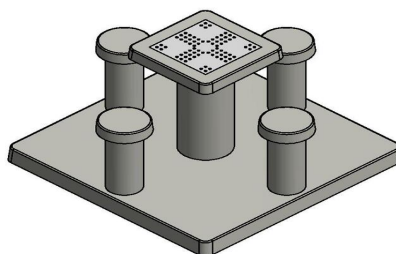

Le plateau de jeu est en pierre naturelle, intégrée dans le dessus de table en béton qui est coulé en une seule pièce. La table est résistante aux intempéries.

Une table de jeu HeBlad vous garantit des années de plaisir.

La table est également disponible en tuile d'échec ou jeu de dame et vous avez le choix entre les couleurs béton naturel ou béton anthracite.

* Lors de la commande d'une table, 1 lot de pions sont fourni gratuitement.

12 mars 2025 - Prix sujets à changement

Nos produits sont livrés depuis notre usine aux Pays-Bas.

HeBlad
www.HeBlad.com
GT.LD.4

± 900 KG.

Spécifications Table de jeu Ludo en béton naturel

Code de produit	GT.LD.4	Hauteur de la table	75 cm
Couleur	Béton naturel	Hauteur d'assise	50 cm
Dimensions (L x P x H)	149 x 149 x 85 cm	Dimensions plaque de fond (L x P x H)	149 x 149 x 10 cm
Dimensions du plateau de table (L x H)	149 x 60 cm	Poids	900 kg
Epaisseur plateau de table	7 cm		