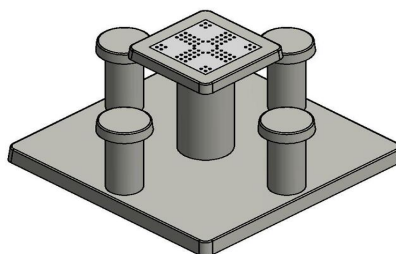

HeBlad
www.HeBlad.com
GT.LD.4

± 900 KG.

Spécifications Table de jeu Ludo en béton naturel

Code de produit	GT.LD.4	Hauteur de la table	75 cm
Couleur	Béton naturel	Hauteur d'assise	50 cm
Dimensions (L x P x H)	149 x 149 x 85 cm	Dimensions plaque de fond (L x P x H)	600 x 600 x 10 cm
Dimensions du plateau de table (L x H)	60 x 60 cm	Poids	900 kg
Epaisseur plateau de table	7 cm