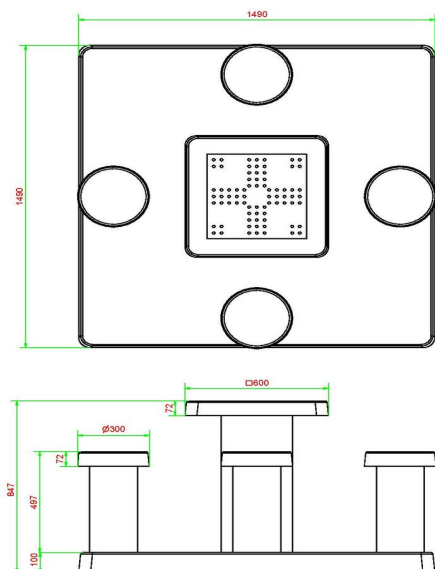

Le plateau de jeu est en pierre naturelle, intégrée dans le dessus de table en béton qui est coulé en une seule pièce. La table est résistante aux intempéries.

Une table de jeu HeBlad vous garantit des années de plaisir.

23 novembre 2024 - Prix sujets à changement

Nos produits sont livrés depuis notre usine aux Pays-Bas.

HeBlad
www.HeBlad.com
GT.LD.4

± 900 KG.

Spécifications Table de jeu Ludo en béton naturel

Code de produit	GT.LD.4	Hauteur de la table	75 cm
Couleur	Béton naturel	Hauteur d'assise	50 cm
Dimensions (L x P x H)	149 x 149 x 85 cm	Dimensions plaque de fond (L x P x H)	149 x 149 x 10 cm
Dimensions du plateau de table (L x H)	60 x 60 cm	Poids	900 kg
Epaisseur plateau de table	7 cm		