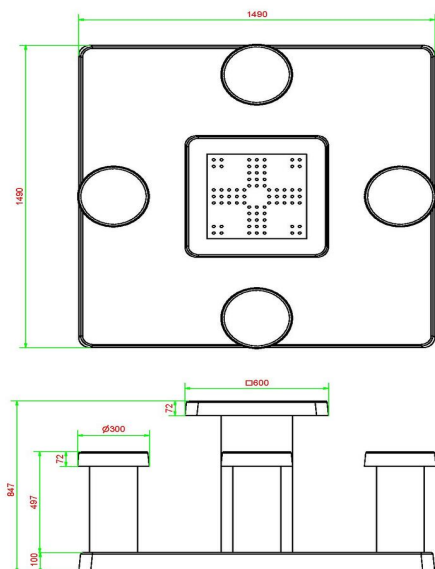

Le plateau de jeu est en pierre naturelle, intégrée dans le dessus de table en béton qui est coulé en une seule pièce. La table est résistante aux intempéries.

Une table de jeu HeBlad vous garantit des années de plaisir.

12 mars 2025 - Prix sujets à changement

Nos produits sont livrés depuis notre usine aux Pays-Bas.

HeBlad
www.HeBlad.com
GT.LD.4

± 900 KG.

Spécifications Table de jeu Ludo en béton naturel

Code de produit	GT.LD.4	Hauteur de la table	75 cm
Couleur	Béton naturel	Hauteur d'assise	50 cm
Dimensions (L x P x H)	149 x 149 x 85 cm	Dimensions plaque de fond (L x P x H)	149 x 149 x 10 cm
Dimensions du plateau de table (L x H)	149 x 60 cm	Poids	900 kg
Epaisseur plateau de table	7 cm		