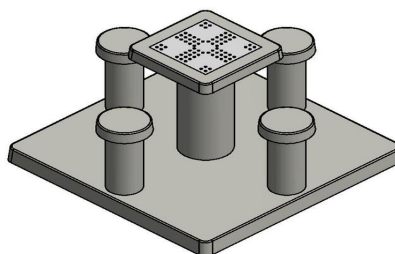

HeBlad
www.HeBlad.com
GT.LD.4

± 900 KG.

Spécifications Table de jeu Ludo en béton naturel

Code de produit	GT.LD.4	Hauteur de la table	75 cm
Couleur	Béton naturel	Hauteur d'assise	50 cm
Dimensions (L x P x H)	149 x 149 x 85 cm	Dimensions plaque de fond (L x P x H)	149 x 149 x 10 cm
Dimensions du plateau de table (L x H)	149 x 60 cm	Poids	900 kg
Epaisseur plateau de table	7 cm